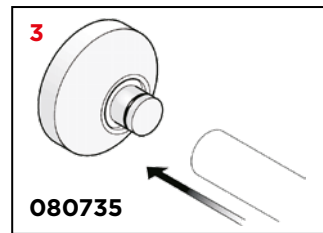

PRIMER UPORABE