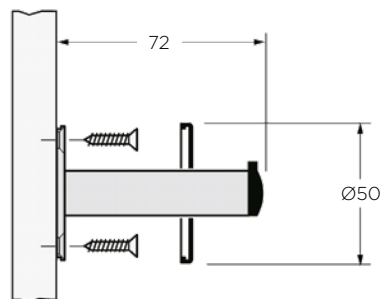

Šifra	Naziv
080743	562-SS Zaustavljaliec vrat inox