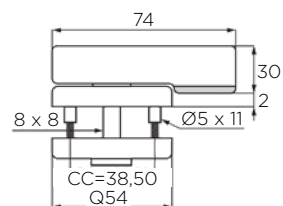

- za debelino vrat od 10-18 mm
- indikator zaklenjenih (rdeča) in odklenjenih vrat (zelená)

NASTAVLJIVA NOGA 118 - 155 mm INOX 304

Šifra	Naziv
128272	X-Noga nastavljiva 118-155 mm inox

LASTNOSTI:

- za debelino panela od 10-18 mm
- priloženi distančniki