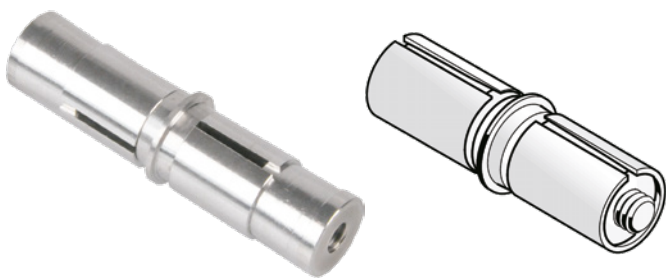

Šifra	Naziv
080741	561-SS Veznik cevi L3 inox

562-SS ZAUSTAVLJALEC VRAT INOX AISI 316L

Šifra	Naziv
080743	562-SS Zaustavljaliec vrat inox

563-SS VEZNIK CEVI INOX AISI 316L

Šifra	Naziv
080744	563-SS Veznik cevi inox