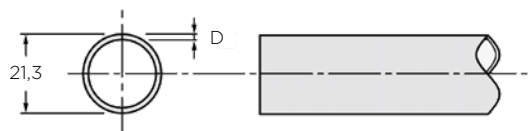

Šifra	Naziv	D mm	L mm
080740	560-SS Cev fi21,3*1,6 mm L=3 m inox	1,6	3000
080763*	560-SS Cev fi21,3*2 mm L=3 m inox AISI316L	2,0	3000

* cev primerna za bazene - odporna proti kloru