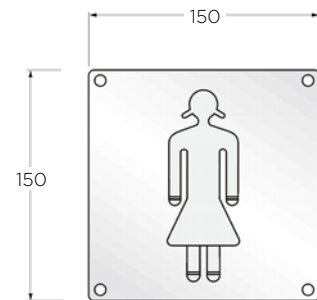

Šifra	Naziv
080748	2401-S Oznaka za WC ženski