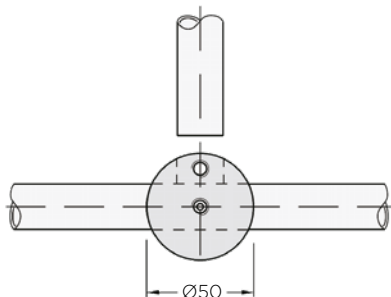

Šifra	Naziv
080741	561-SS Veznik cevi L3 inox