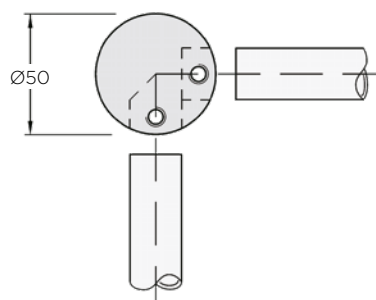

Šifra	Naziv
080736	556-SS Veznik cevi 2L inox