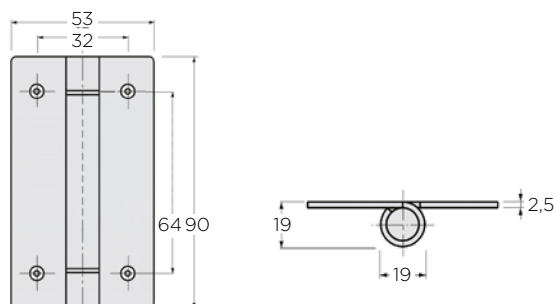

Šifra	Naziv
080747	554C-SS Nasadilo samozapiralno inox