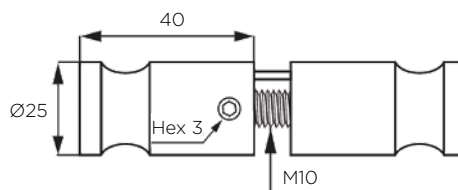

Šifra	Naziv
080745	564/D-SS Ročaj inox