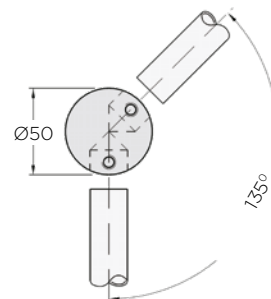

Šifra	Naziv
080735	555-SS Veznik cevi in zidu okrogel

556-SS VEZNIK CEVI 2L INOX AISI 316L

Šifra	Naziv
080736	556-SS Veznik cevi 2L inox

557-SS VEZNIK CEVI 2L 135° INOX AISI 316L

Šifra	Naziv
080737	557-SS Veznik cevi 2L 135° inox

558LE-SS KLJUČAVNICA Z METULJČKOM INOX AISI 316L

Šifra	Naziv
080739	558LE-SS Ključavnica z metuljčkom inox

558-SS KLJUČAVNICA INOX AISI 316L

Šifra	Naziv
080738	558-SS Ključavnica inox

560-SS CEV Ø21,3 x 1,5 mm L=3 m INOX AISI 316L