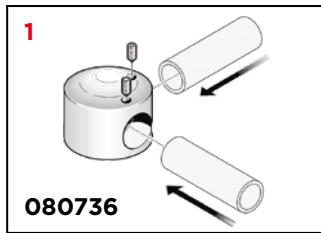

PRIMER UPORABE