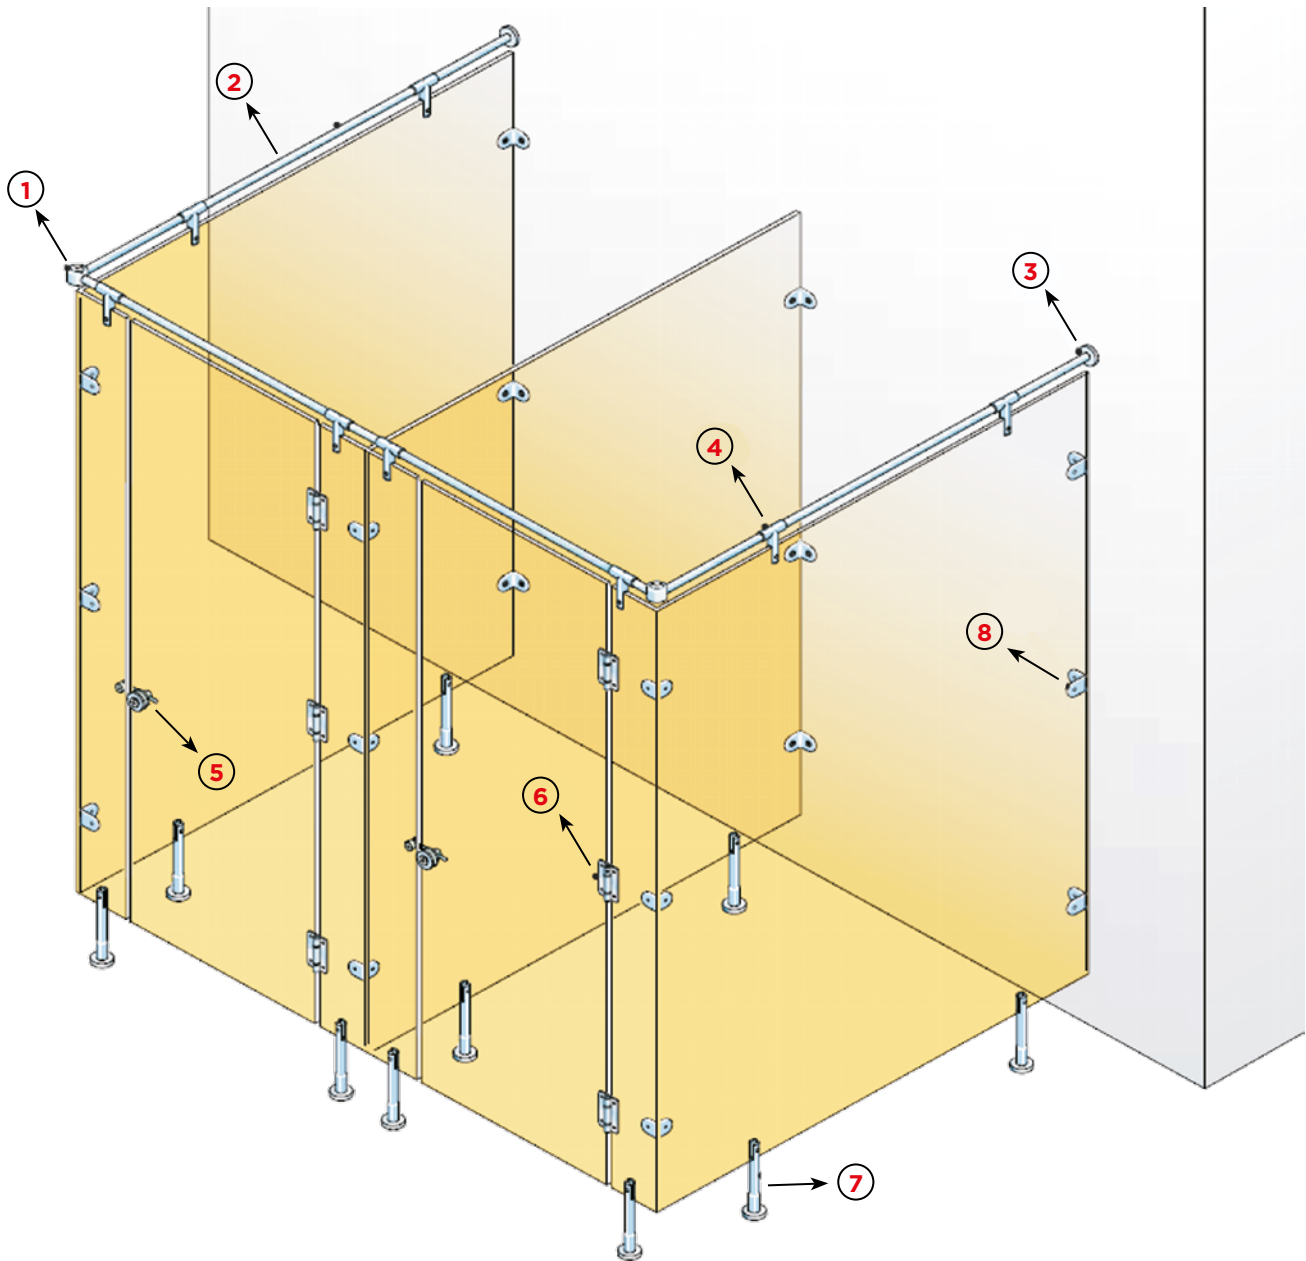

PRIMER UPORABE