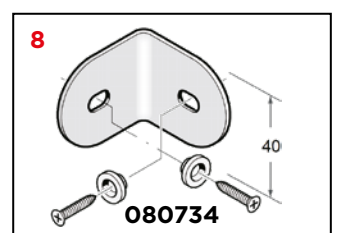

PRIMER UPORABE