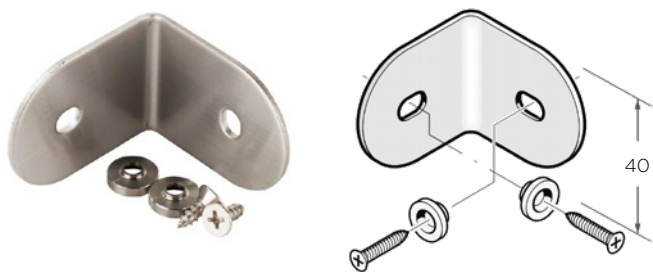

552-SS KOTNIK INOX 304

Šifra	Naziv
080734	552-SS Kotnik inox

564/D-SS ROČAJ INOX 304

Šifra	Naziv
080745	564/D-SS Ročaj inox

KLJUKA - KLJUČAVNICA ZA WC INOX 304

Šifra	Naziv
128271	X-Ključavica za WC inox

LASTNOSTI: