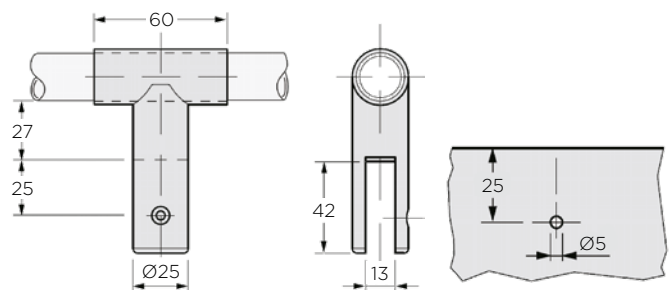

Šifra Naziv

080732 551-SS Veznik cevi in plošče t. inox