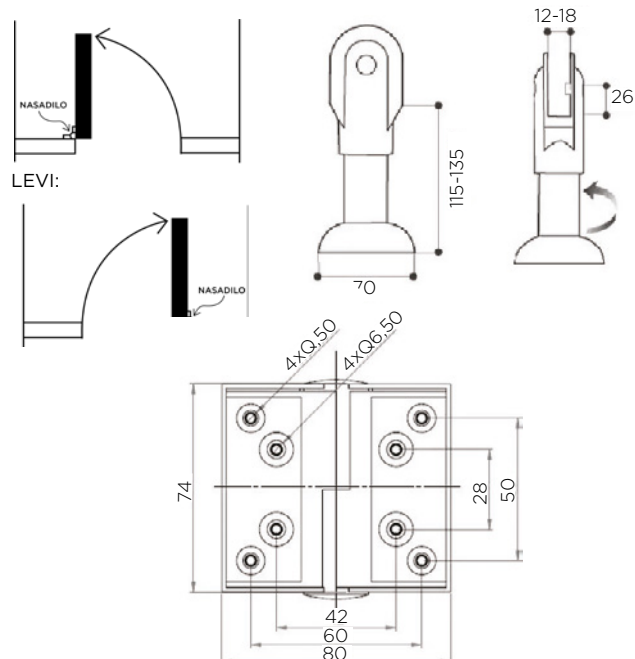

LASTNOSTI:

- vijaki se kupijo posebej
- za debelino panela od 6mm naprej

OKOVJE PVC ZA WC-je

Šifra	Naziv
170390	X-Okovje pvc za wc-je črn-desni
170392	X-Okovje pvc za wc-je črn-levi

LASTNOSTI:

- za debelino panela od 12-18mm

DESNI:

LEVI:

Tehnični opisi in mere v tem katalogu, tudi tiste s slikami in risbami niso zavezujoče. Pridružujemo si pravico do oblikovnih izboljšav. Ne prevzemamo odgovornosti za morebitne tiskarske napake ali druge napake, ki bi se lahko pojavile pri izdelavi kataloga.