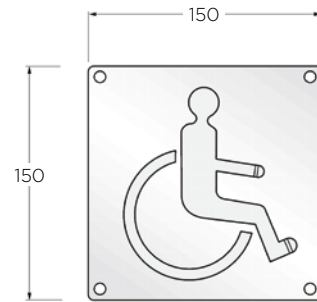

564/D-SS ROČAJ INOX AISI 316L

Šifra	Naziv
080745	564/D-SS Ročaj inox

2404-S OZNAKA ZA WC INVALIDI INOX AISI 316L

Šifra	Naziv
080750	2404-S Oznaka za WC invalidi

2402-S OZNAKA ZA WC MOŠKI INOX AISI 316L

Šifra	Naziv
080749	2402-S Oznaka za WC moški