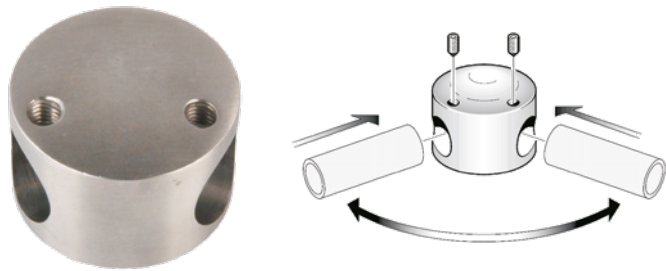

Šifra	Naziv
080735	555-SS Veznik cevi in zidu okrogel

556-SS VEZNIK CEVI 2L INOX AISI 316L

Šifra	Naziv
080736	556-SS Veznik cevi 2L inox

557-SS VEZNIK CEVI 2L 135° INOX AISI 316L

Šifra	Naziv
080737	557-SS Veznik cevi 2L 135° inox