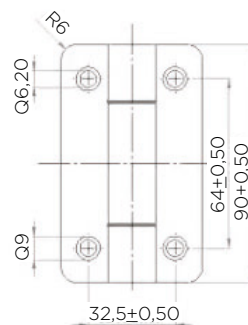

Šifra	Naziv
128403	X-Nasadilo inox brez vzmeti pak. 2 kos