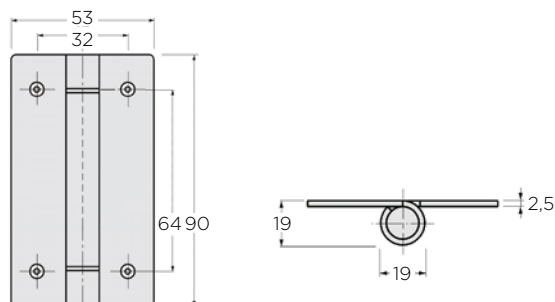

Šifra	Naziv
080746	553-SS Nasadilo inox