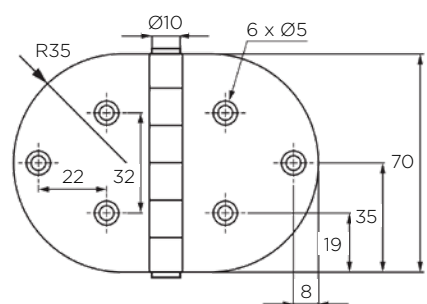

LASTNOSTI:

- za vijake M4 x 8 se vrta luknja 3,6 mm