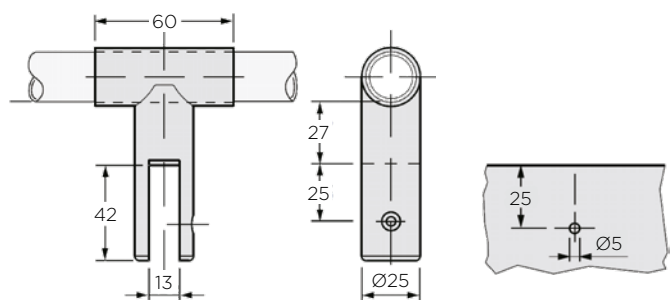

Šifra Naziv

080733 551/B-SS Veznik cevi in plošče t. inox