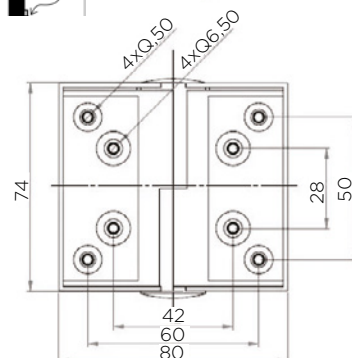

NOGA NASTAVLJIVA 140-160mm INOX

Šifra	Naziv
128431	X-Noga nastavljiva 140-160mm Inox
128432	X-Set vijakov za nast.nogo 140-160mm Inox

LASTNOSTI:

- vijaki se kupijo posebej
- za debelino panela od 6mm naprej

OKOVJE PVC ZA WC-je

Šifra	Naziv
170390	X-Okovje pvc za wc-je črn-desni
170392	X-Okovje pvc za wc-je črn-levi

LASTNOSTI:

- za debelino panela od 12-18mm

DESNI:

LEVI: