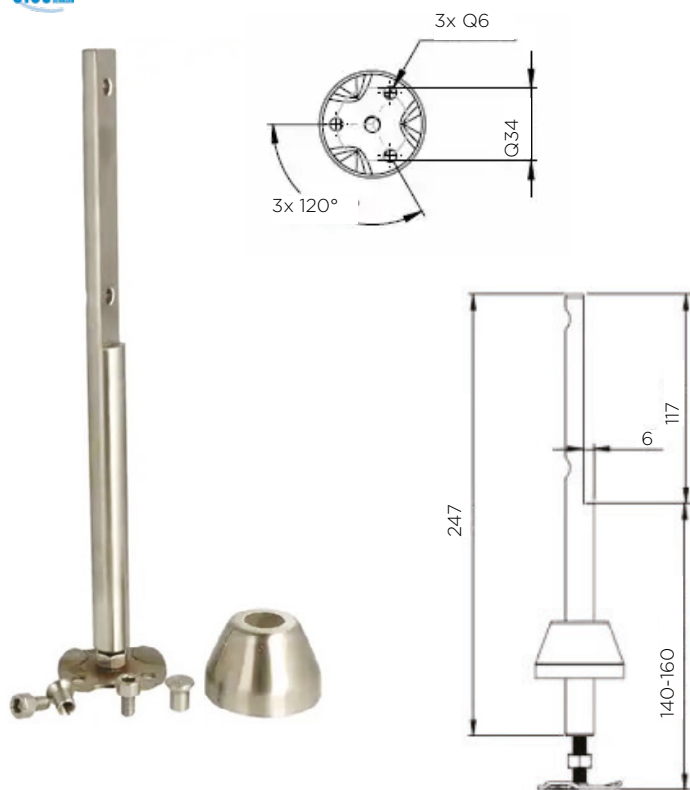

NASADILO "NINA" ELOKSIRAN ALUMINIJ LEVO

Šifra	Naziv
128435	X-Nasadilo "nina" eloksiran aluminij levo

LASTNOSTI:

- za debelino panela ali vratnega krila maksimalno 13mm

NOGA NASTAVLJIVA 140-160mm INOX

Šifra	Naziv
128431	X-Noga nastavljiva 140-160mm Inox
128432	X-Set vijakov za nast.nogo 140-160mm Inox

LASTNOSTI:

- vijaki se kupijo posebej
- za debelino panela od 6mm naprej

OKOVJE PVC ZA WC-je

Šifra	Naziv
170390	X-Okovje pvc za wc-je črn-desni
170392	X-Okovje pvc za wc-je črn-levi

LASTNOSTI:

- za debelino panela od 12-18mm