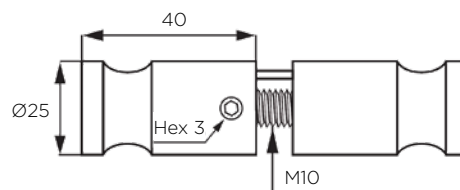

Šifra	Naziv
080745	564/D-SS Ročaj inox