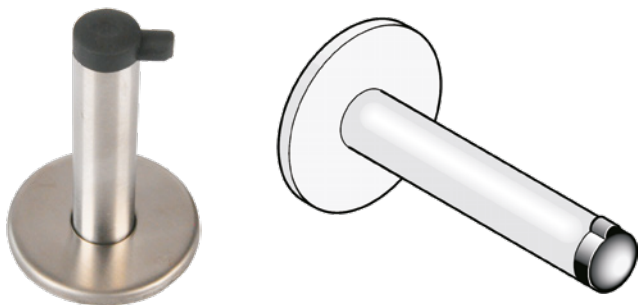

562-SS ZAUSTAVLJALEC VRAT INOX AISI 316L