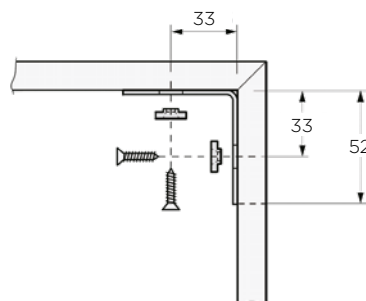

Šifra	Naziv
080734	552-SS Kotnik inox