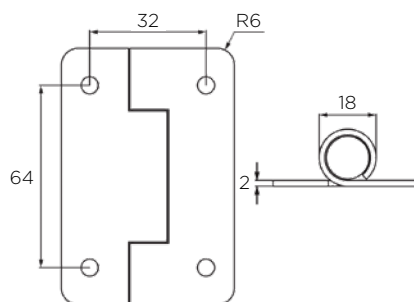

Šifra	Naziv
128273	X-Nasadilo samozapiralno inox