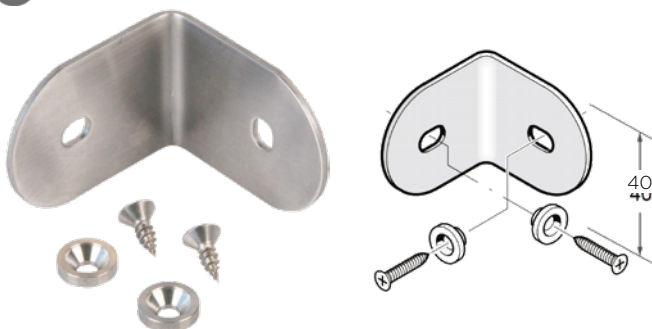

kronospac

550-SS NASTAVLJIVA NOGA 130 mm INOX AISI 316L

Šifra Naziv

080730 550-SS Noga nastavljiva 130 mm inox

LASTNOSTI:

- za debelino panela 13 mm

551-SS VEZNIK CEVI IN PLOŠČE INOX AISI 316L

Šifra Naziv

080732 551-SS Veznik cevi in plošče t. inox

551/B-SS VEZNIK CEVI IN PLOŠČE INOX AISI 316L

Šifra Naziv

080733 551/B-SS Veznik cevi in plošče t. inox

552-SS KOTNIK INOX AISI 316L

Šifra Naziv

080734 552-SS Kotnik inox