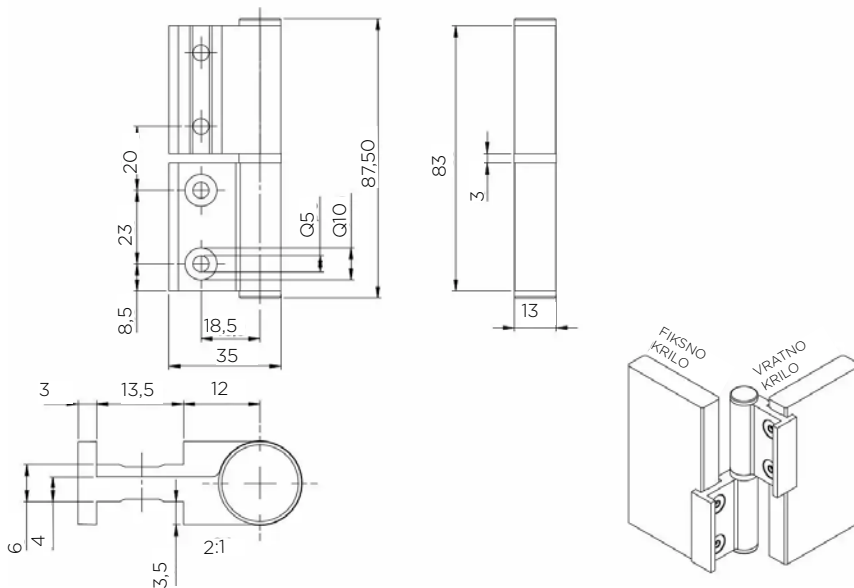

NASADILO "NINA" ELOKSIRAN ALUMINIJ DESNO

Šifra	Naziv
128434	X-Nasadilo "nina" eloksiran aluminij desno

LASTNOSTI:

- za debelino panela ali vratnega krila maksimalno 13mm

NASADILO "NINA" ELOKSIRAN ALUMINIJ LEVO

Šifra	Naziv
128435	X-Nasadilo "nina" eloksiran aluminij levo

LASTNOSTI:

- za debelino panela ali vratnega krila maksimalno 13mm