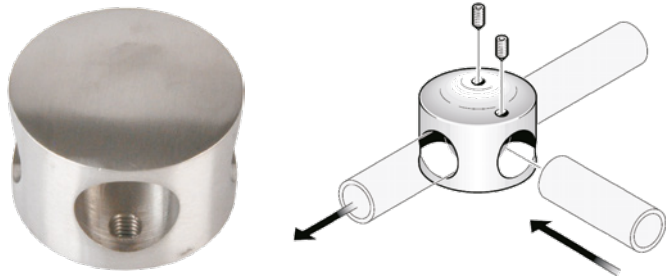

558LE-SS KLJUČAVNICA Z METULJČKOM INOX AISI 316L

Šifra	Naziv
080739	558LE-SS Ključavnica z metuljčkom inox

558-SS KLJUČAVNICA INOX AISI 316L

Šifra	Naziv
080738	558-SS Ključavnica inox

560-SS CEV Ø21,3 x 1,5 mm L=3 m INOX AISI 316L

Šifra	Naziv	D mm	L mm
080740	560-SS Cev fi21,3*1,6 mm L=3 m inox	1,6	3000
080763*	560-SS Cev fi21,3*2 mm L=3 m inox AISI316L	2,0	3000

* cev primerna za bazene - odporna proti kloru

561-SS VEZNIK CEVI 3L INOX AISI 316L