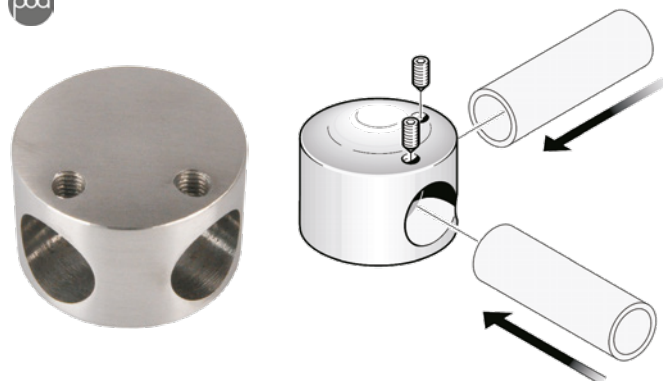

556-SS VEZNIK CEVI 2L INOX AISI 316L