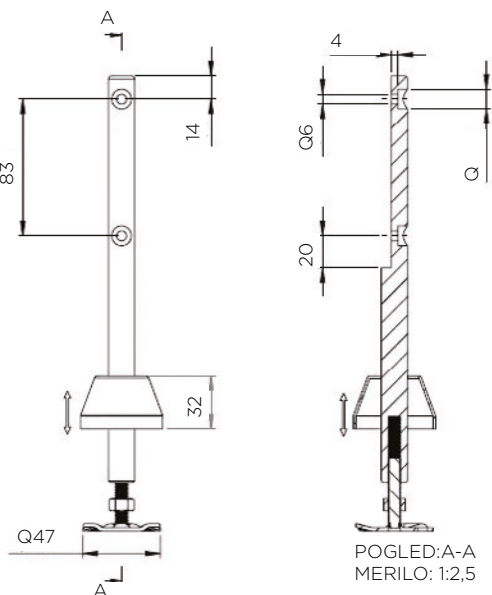

LASTNOSTI:

- vijaki se kupijo posebej
- za debelino panela od 6mm naprej