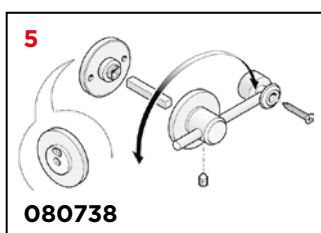

PRIMER UPORABE