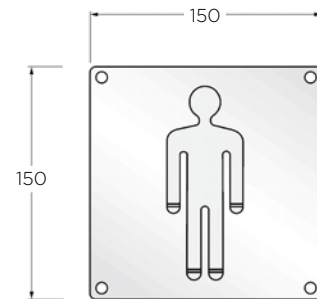

Šifra	Naziv
080749	2402-S Oznaka za WC moški