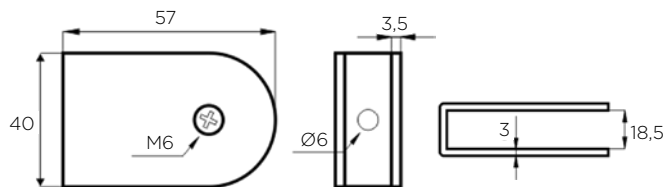

LASTNOSTI:

- za debelino panela od 10-18 mm