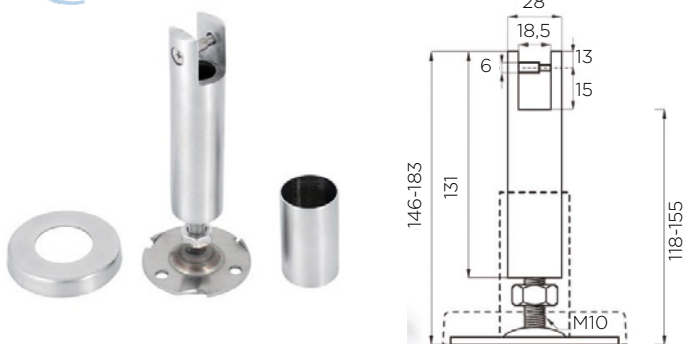

NASTAVLJIVA NOGA 118 - 155 mm INOX 304