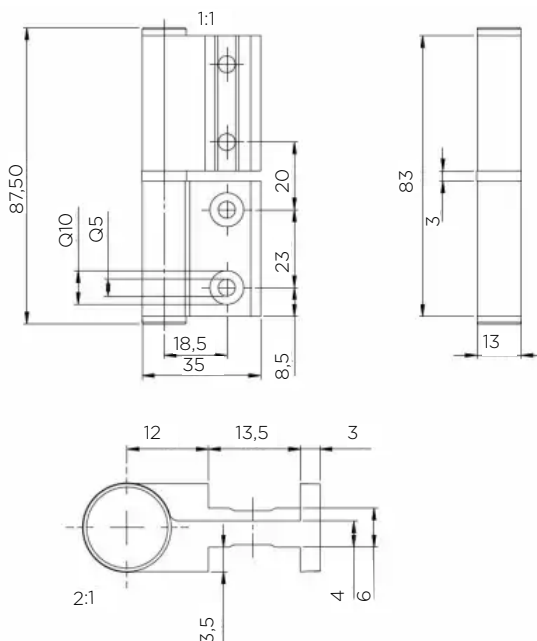

NASADILO "NINA" ELOKSIRAN ALUMINIJ DESNO

Šifra	Naziv
128434	X-Nasadilo "nina" eloksiran aluminij desno

LASTNOSTI:

- za debelino panela ali vratnega krila maksimalno 13mm

NASADILO "NINA" ELOKSIRAN ALUMINIJ LEVO

Šifra	Naziv
128435	X-Nasadilo "nina" eloksiran aluminij levo

LASTNOSTI:

- za debelino panela ali vratnega krila maksimalno 13mm