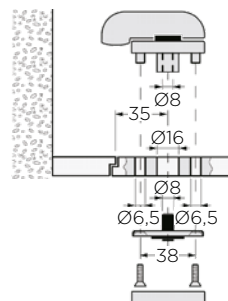

Šifra	Naziv
080739	558LE-SS Ključavnica z metuljčkom inox