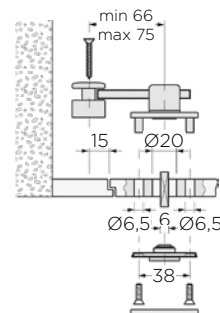

558LE-SS KLJUČAVNICA Z METULJČKOM INOX AISI 316L

Šifra	Naziv
080739	558LE-SS Ključavnica z metuljčkom inox

558-SS KLJUČAVNICA INOX AISI 316L

Šifra	Naziv
080738	558-SS Ključavnica inox

560-SS CEV Ø21,3 x 1,5 mm L=3 m INOX AISI 316L

Šifra	Naziv	D mm	L mm
080740	560-SS Cev fi21,3*1,6 mm L=3 m inox	1,6	3000
080763*	560-SS Cev fi21,3*2 mm L=3 m inox AISI316L	2,0	3000

* cev primerna za bazene - odporna proti kloru

561-SS VEZNIK CEVI 3L INOX AISI 316L