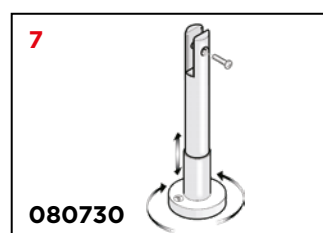

PRIMER UPORABE