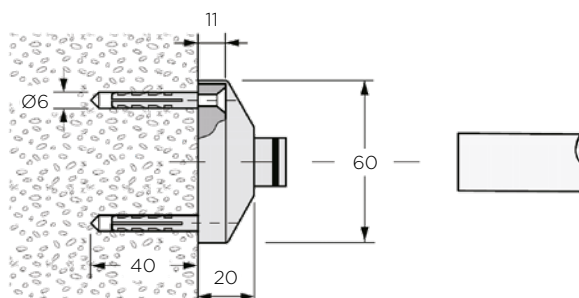

Šifra	Naziv
080735	555-SS Veznik cevi in zidu okrogel