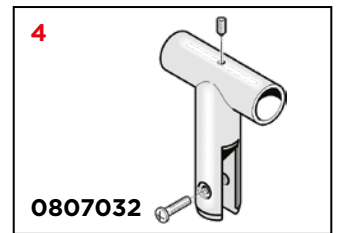

PRIMER UPORABE