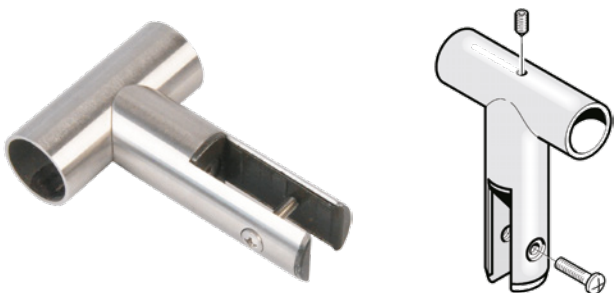

551/B-SS VEZNIK CEVI IN PLOŠČE INOX AISI 316L