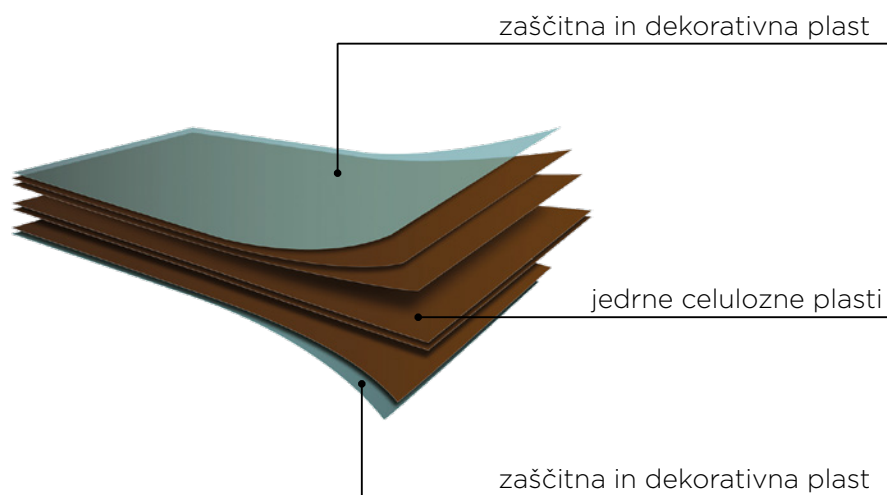

UPORABA KOT MATERIAL V INDUSTRIJSKI GRADNJI ZA:

- sobe
- stene
- ograje
- wc pregrade in kabine
- garderobne omarice pri bazenih

UPORABA KOT MATERIAL V KONSTRUKCIJSKI GRADNJI ZA:

- pohištvo v trgovinah
- pisarniško pohištvo
- laboratorije
- bolniške sobe

OSNOVNE INFORMACIJE ZA UPORABO KOMPAKT PLOŠČ

TRANSPORT:

Čeprav imajo kompakt plošče izredne fizikalne lastnosti, previdnost pri transportu ni odveč, saj se tako lahko izognemo površinskim poškodbam in poškodbam robov.

- med prevozom morajo biti plošče močno pritrjene, da se prepreči premikanje celotnega paketa ali posameznih plošč
- vsako umazanijo med ploščami je treba odstraniti, še preden se zložijo na kup
- ne nalagajte več kot 3 palete eno na drugo
- uporabite zaščitno folijo za preprečevanje nabiranja umazanije med ploščami

REZANJE, VRTANJE, REZKANJE

Priporočljivo je, da za rezanje, vrtanje in rezkanje uporabite orodja iz trde in ostre kovine. Izogibajte se pregrevanju orodja. Dovoljena je uporaba samoreznih vijakov. Ob rezanju plošč mora biti vhodni zob na krožni žagi na vidni strani. Ostre robove je treba zgladiti s smirkovim papirjem.

Rezilo žage ali stacionarna krožna žaga

Vrsta zoba: trapezoidni raven zob ali izmenljiv zob				
Orodje: trda kovina ali diamantna konica				
Naklon: 45°				
Premer (mm)	Št. zob	Št. obratov (x/min)	Debelina rezila (mm)	Prekrivanje (mm)
300	72	6000	3,4	30
350	84	5000	4,0	35
350	96	4000	4,8	40

HSS sveder: kot konice 60 - 80°		
Premer (mm)	Št. obratov (x/min)	Pomik (mm/min)
5	3000	60 - 120
8	2000	40 - 80
10	1500	30 - 60