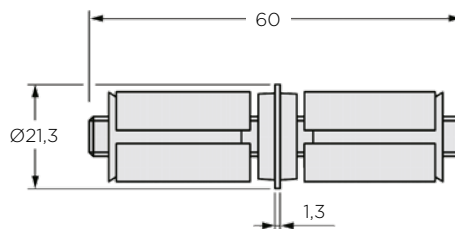

Šifra	Naziv
080744	563-SS Veznik cevi inox