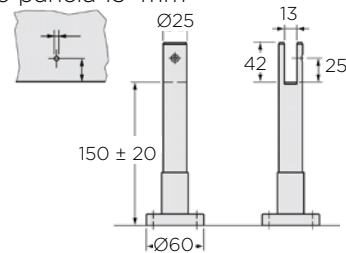

kronospac

550-SS NASTAVLJIVA NOGA 130 mm INOX AISI 316L

Šifra Naziv

080730 550-SS Noga nastavljiva 130 mm inox

LASTNOSTI:

- za debelino panela 13 mm

551-SS VEZNIK CEVI IN PLOŠČE INOX AISI 316L

Šifra Naziv