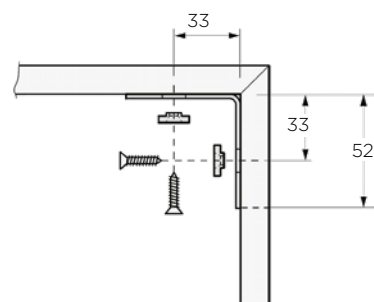

080732 551-SS Veznik cevi in plošče t. inox

551/B-SS VEZNIK CEVI IN PLOŠČE INOX AISI 316L

Šifra Naziv

080733 551/B-SS Veznik cevi in plošče t. inox

552-SS KOTNIK INOX AISI 316L

Šifra Naziv

080734 552-SS Kotnik inox