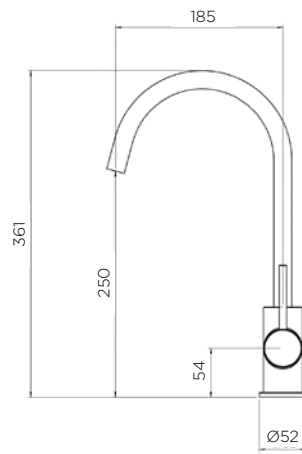

ARMATURA YUKON

LASTNOSTI:

- premer objemke: Ø52 mm
- vrtljiv izliv
- vrgajen perlator vložek
- granitgem

Šifra	Naziv	VPC
195268	YUKON armatura 36,1x18,5 črna	154⁰⁰€/kos