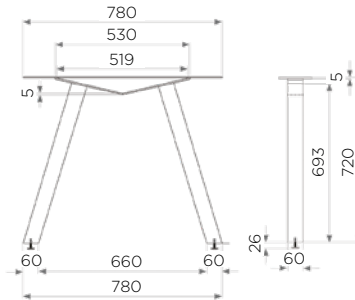

NOGA "M" Z REGULACIJO

LASTNOSTI:

- višina: 720 mm
- strukturna barva: črna RAL 9005, antracit RAL 7016
- profil nog: 60 x 60 mm

Šifra	Naziv	VPC
099010	Noga M ČRNA z regulacijo	62⁰⁸€/kos
099012	Noga M ANTRACIT z regulacijo	62⁰⁸€/kos

AKCIJSKA CENA

~~€62⁰⁸/kos~~

€39⁹⁰/kos

STARMAN®