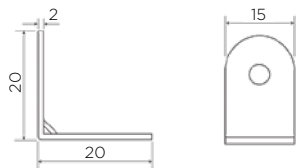

LASTNOSTI:

- material: jeklo
- obdelava: belo cinkano
- pakirano: 100 kos

Šifra	Naziv	VPC
095640	Kotnik pohoštvni 20*20*15/2mm 2L zaokrožen	7⁸¹€/cent

AKCIJSKA CENA
~~€787~~ /cent
€549 /cent

POHIŠTVENI KOTNIK

STARMAN®