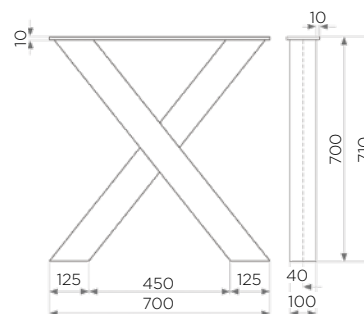

NOGA "TEX"

LASTNOSTI:

- višina: 710 mm
- strukturna barva: črna RAL 9005, antracit RAL 7016
- profil nog: 100 x 40 mm

Šifra	Naziv	VPC
098538	Noga TEX ČRNA	84¹⁵€/kos
098539	Noga TEX ANTRACIT	84¹⁵€/kos

AKCIJSKA CENA

~~€84¹⁵/kos~~

€62⁹⁰/kos