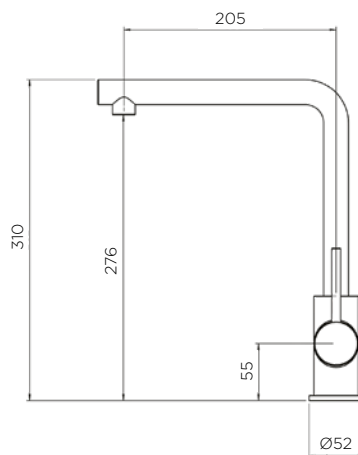

Izdelan z enim samim ciljem: trajnost.

[➔ Prelistaj katalog](#)

ARMATURA COLUMBIA

LASTNOSTI:

- premer objemke: Ø52 mm
- vrtljiv izliv
- vgrajen perlator vložek
- granitgem

Šifra	Naziv	VPC
195266	COLUMBIA armatura 31,0x20,5 črna	149 ⁰⁰ €/kos