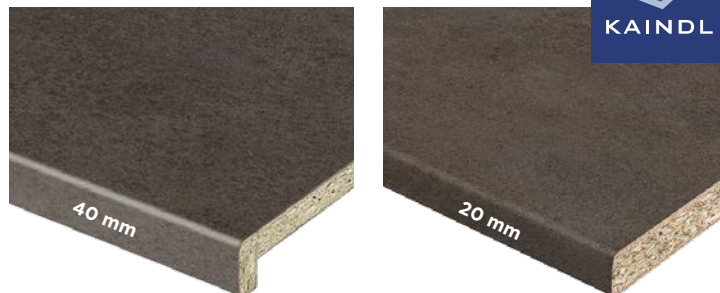

37978 DC MOCCA

Šifra	Naziv	VPC
201640	37978DC Okenska polica MOCCA 200 mm r-3 - 40 mm	21⁹⁰€/m
201641	37978DC Okenska polica MOCCA 300 mm r-3 - 40 mm	25⁵⁸€/m
201642	37978DC Okenska polica MOCCA 200 mm r-3 - 20 mm	19⁹⁰€/m
201643	37978DC Okenska polica MOCCA 300 mm r-3 - 20 mm	24¹⁸€/m

AKCIJSKI POPUST
- 30 %