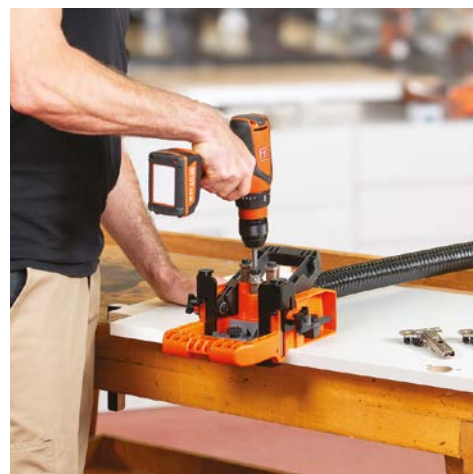

6. korak: vrtnje

Izvrтайте potrebne izvrtine za montažo.