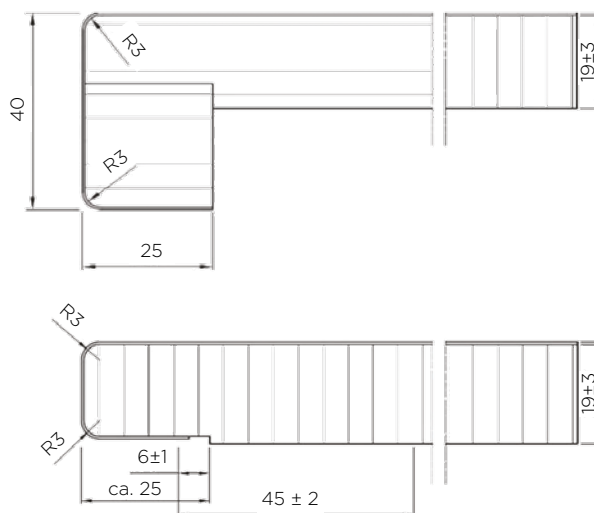

OKENSKE POLICE

LESENE NOTRANJE OKENSKE POLICE

- lesene okenske police proizvajalca Kaindl imamo na zalogi v štirih različnih dekorjih: 1106PE, 34321DP, 37910PE, 37978DC

- mere okenskih polic:
  - debelina police 20 mm
  - sprednji rob podvojen na 40 mm
  - dolžina police 4100 mm
  - radij sprednjega robu: $R = 3$ mm
  - debelina ultrapasa: 0,6 mm

Vsaka polica je dobavljiva v dveh različnih širinah: 200 mm, 300 mm

- okensko polico lahko na koncu zaključite z robnim trakom ali PVC zaključkom

- na zalogi tudi PVC zaključki za okenske police

Okenske police vam razrežemo na željeno dolžino in širino (minimalno odvzem: 1/2 police).