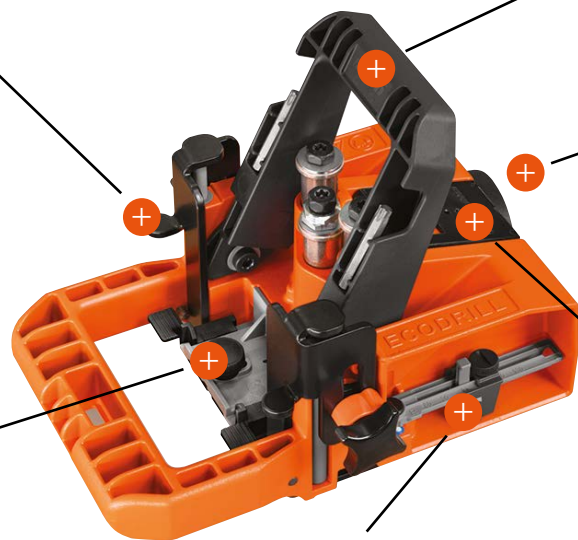

Stranski prisloni

Stranske prislone je mogoče odpreti in zapreti, njihova lestvica pa je od 80 do 130 mm. To pomeni, da lahko preprosto nastavite standardne razdalje in vam ni treba vsakič znova meriti in delati na zarisano črto. Še vedno pa je mogoče delati na zarisano črto (npr. če morate namestiti tri odmične spon).

Enoročno pritrjevanje

V nasprotju s predhodnim modelom morate za vpenjanje obdelovalnega pripomočka ECODRILL premakniti le eno ročico. Nato lahko takoj pričnete z vrtnjem.

Odsesavanje

Novost je integriran priključek za odsesavanje za cevi za odsesavanje s premerom od 32 do 42 mm.

Integriran označevalni kotnik za montažne plošče

Z integriranim označevalnim kotnikom označite pritrtilne položaje montažnih in osnovnih plošč za TIP ON in BLUMOTION. ECODRILL tako omogoča neprekinjeno obdelavo odmičnih spon.