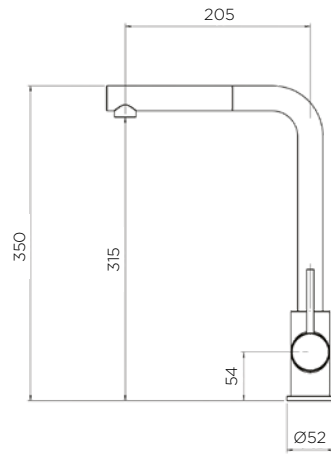

ARMATURA ARKANSAS

LASTNOSTI:

- premer objemke: Ø52 mm
- vrtljiv izliv
- izvlečna glava
- vgrajen perlator vložek
- granitgem

Šifra	Naziv	VPC
195267	ARKANSAS armatura 35,0x20,5 črna	158⁰⁰€/kos