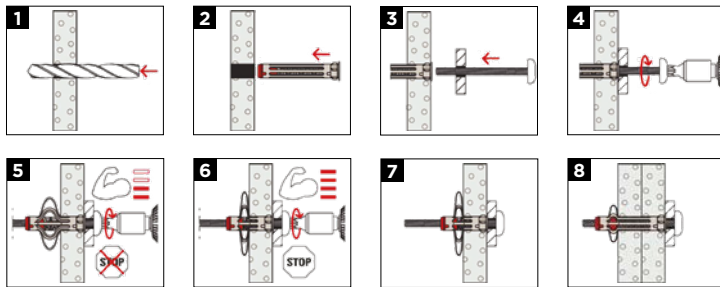

VLOŽKI, KOTNIKI

KOVINSKI VLOŽEK Z VIJAKOM FISCHER

LASTNOSTI:

- do 50 % hitrejša namestitve v primerjavi z običajnimi vložki
- enostavna namestitve z uporabo akumulatorskega orodja, brez potrebe po dodatnem orodju za nastavitve
- ena dolžina vložka in trije različni premeri za vse običajne debeline gradbenega materiala
- visoka obremenitev, zahvaljujoč 2-kompaktni tehnologiji
- rob vložka iz najlona preprečuje poškodbe površine gradbenega materiala

UPORABA ZA MONTAŽO:

- slik, svetilk, stenskih polic, držal za brisače, karnis za zavese ...

GRADBENI MATERIALI:

- mavčne plošče, iverne plošče, vezane plošče ...

Šifra	Naziv	VPC
195390	DuoHM 4 x 55 S T20 Kovinski vložek z vijakom Fischer	93⁹⁰€/cent
195391	DuoHM 5 x 55 S T25 Kovinski vložek z vijakom Fischer	101⁸⁰€/cent
195392	DuoHM 6 x 55 S T30 Kovinski vložek z vijakom Fischer	108⁶⁵€/cent