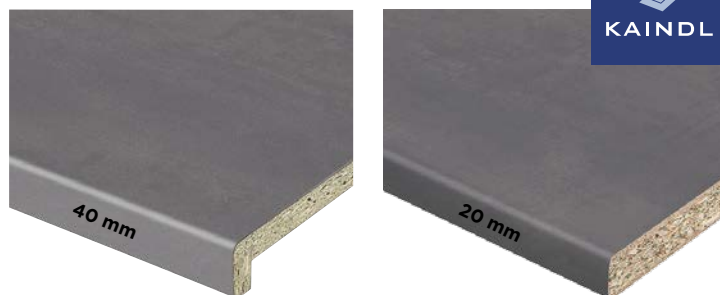

34321 DP OKSID

Šifra	Naziv	VPC
201629	34321DP Okenska polica OKSID 200 mm r-3 - 40 mm	21⁹⁰€/m
201630	34321DP Okenska polica OKSID 300 mm r-3 - 40 mm	25⁵⁸€/m
201631	34321DP Okenska polica OKSID 200 mm r-3 - 20 mm	19⁹⁰€/m
201632	34321DP Okenska polica OKSID 300 mm r-3 - 20 mm	24¹⁸€/m

AKCIJSKI POPUST
- 30 %