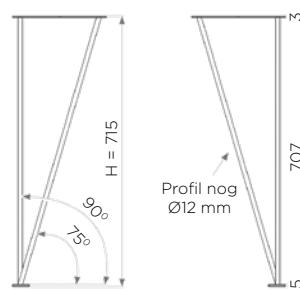

NOGA "MIXI"

LASTNOSTI:

- višina: 715 mm
- strukturna barva: črna RAL 9005, antracit RAL 7016
- profil nog: Ø12 mm

Šifra	Naziv	VPC
098991	Noga za mizo MIXI ČRNA enojna	37³²€/kos
098992	Noga za mizo MIXI ANTRACIT enojna	37³²€/kos

AKCIJSKA CENA

~~€37³²/kos~~

€27⁹⁰/kos

STARMAN®