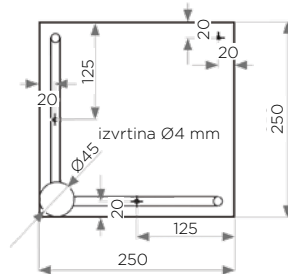

STARMAN®

Noga ima možnost regulacije po višini za 26 mm.

NOGA "M" Z REGULACIJO

LASTNOSTI:

- višina: 720 mm
- strukturna barva: črna RAL 9005, antracit RAL 7016
- profil nog: 60 x 60 mm

Šifra	Naziv	VPC
099010	Noga M ČRNA z regulacijo	62⁰⁸€/kos
099012	Noga M ANTRACIT z regulacijo	62⁰⁸€/kos

AKCIJSKA CENA

~~€62⁰⁸/kos~~

€39⁹⁰/kos

STARMAN®

NOGA "MIXI"

LASTNOSTI:

- višina: 715 mm
- strukturna barva: črna RAL 9005, antracit RAL 7016
- profil nog: Ø12 mm

Šifra	Naziv	VPC
098991	Noga za mizo MIXI ČRNA enojna	37³²€/kos
098992	Noga za mizo MIXI ANTRACIT enojna	37³²€/kos

AKCIJSKA CENA

~~€37³²/kos~~

€27⁹⁰/kos

STARMAN®

NOGA "TEX"

LASTNOSTI:

- višina: 710 mm
- strukturna barva: črna RAL 9005, antracit RAL 7016
- profil nog: 100 x 40 mm

Šifra	Naziv	VPC
098538	Noga TEX ČRNA	84¹⁵€/kos
098539	Noga TEX ANTRACIT	84¹⁵€/kos

AKCIJSKA CENA

~~€84¹⁵/kos~~

€62⁹⁰/kos