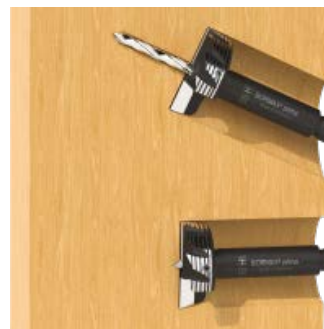

-33%

**AKCIJSKA
CENA**
~~€231⁸²~~ /kpl
€155⁰⁰ /kpl

Šifra	Naziv	VPC
076299	1664.505 TCT-BORMAX Les HM Fl:15-35 mm	231⁸²€/kpl

SVEDRI ZA LES HSS-G, premer Ø 1 - 13 mm

LASTNOSTI:

- tanke konice zaradi natančnega CNC brušenja
- izredno čista luknja

7-DELNI SET VSEBUJE:

- svedre za les HSS-G 1594 Ø 3, 4, 5, 6, 8, 10, 12 mm
- vse skupaj je lepo organizirano v leseni škatli