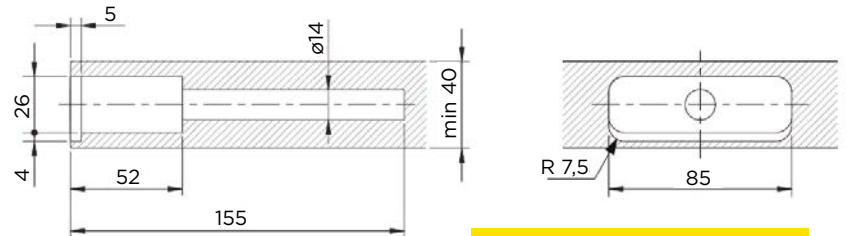

Shema vrtanja za police debeline minimalno 40 mm:

min. 40 mm

40 kg na par konzol pri polici z globino 400 mm.

Nastavljiva skrita konzola za montažo v polico debeline minimalno 40 mm in širine minimalno 200 mm. Lahko se nastavlja vertikalno in horizontalno, prav tako pa se lahko nastavi tudi nagib police.