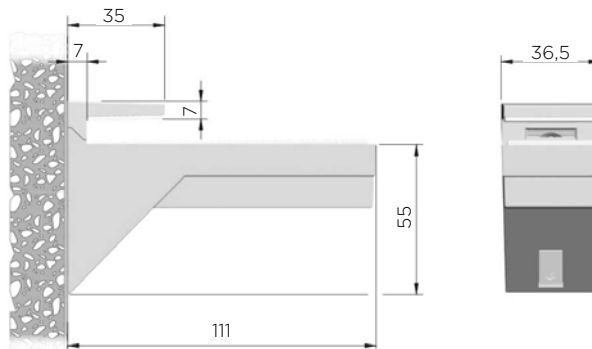

Šifra	Naziv	Obdelava	Dolžina mm	Višina mm	Nosilnost kg
300098	Kalabrone 8-30 mm	bela	111	55	25
300097	Kalabrone 8-30 mm	siva	111	55	25
300096	Kalabrone 8-30 mm	črna	111	55	25

Za debelino police: 8 - 30 mm