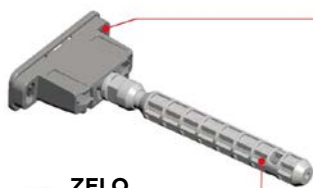

Prileganje: