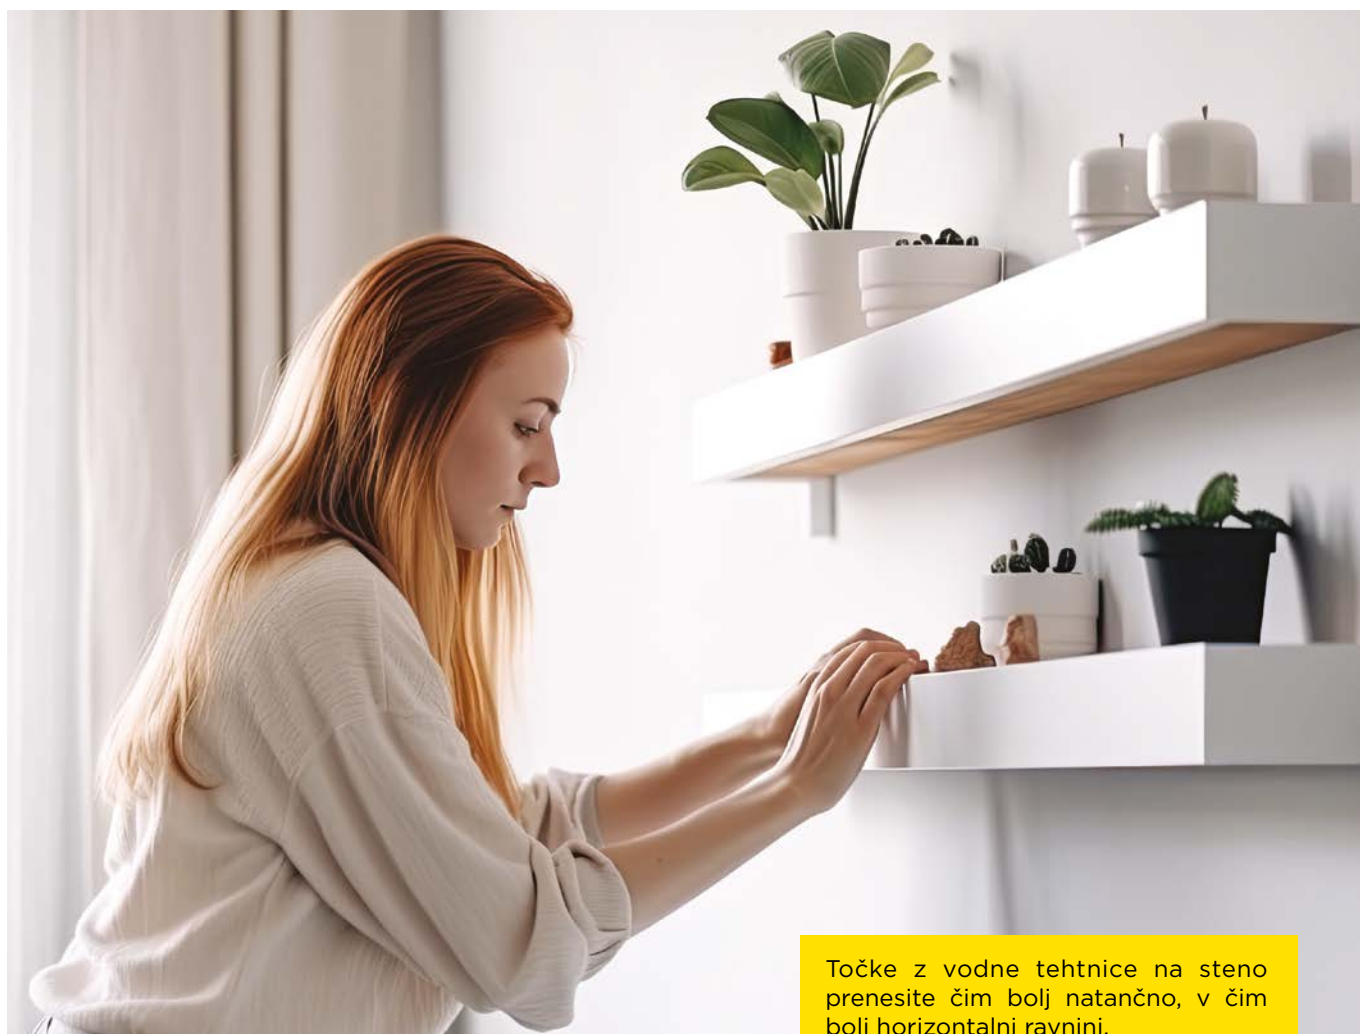

NASVET ZA MONTAŽO POLIC

Na steni označite točko iz katere boste izhajali. Nato prvo in drugo točko označite kar na vodni tehtnici. Med njima naj bo ustrezen razmik za želeno dolžino police. Za boljšo nosilnost naj bo na vsaki strani konzole tudi nekaj previsa.