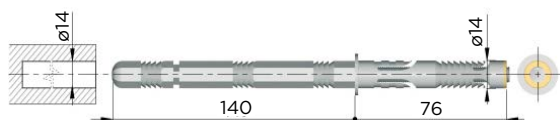

NOSILEC POLIC PLASTIKA

Šifra	Naziv	Obdelava	Dolžina mm	Premer (ø)mm
095682	Nosilec polic 14*140	rjav	140	14