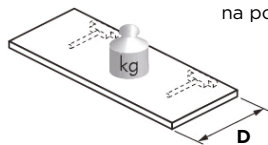

Obremenitev + teža police = max 15 kg

Velja za dva nosilca
na polico.