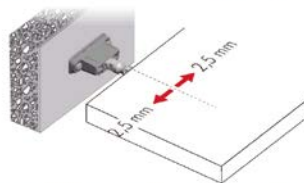

Shema vrtanja za police debeline 30 - 40 mm:

30-40 mm

30 kg na par konzol pri polici z globino 300 mm.

Priporočeno število TRIADE PRO na polico - glede na širino police

Prileganje:

ZELO POMEMBNO

Privijte, da zaklenete, ko so nastavitve dokončane.

VERTIKALNA PRILAGODITEV

BOČNA PRILAGODITEV

NAKLONSKA PRILAGODITEV

NASVET PRED MONTAŽO POLIC

Pri montaži polic je primarnega pomena, da preverite inštalacije v stenah, kot so strojni in električni vodi. Za izbiro prave konzole/nosilca, vijakov in zidnih vložkov pa je pomembno poznati tudi samo debelino in sestavo stene.