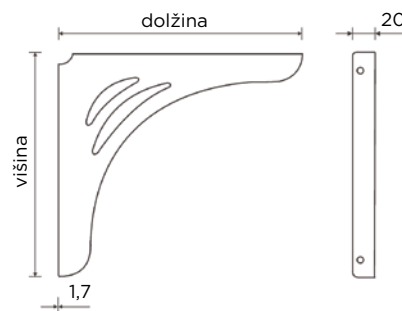

Material: jeklo

POHIŠTVENA KONZOLA **LC**
STARMAN®

Šifra	Naziv	Obdelava	Dolžina mm	Višina mm	Nosilnost kg
095399	LC-18	barvana - bela	180	180	40
095520	LC-18	barvana - siva	180	180	40

Material: kovina

POHIŠTVENA KONZOLA **RAV**
STARMAN®