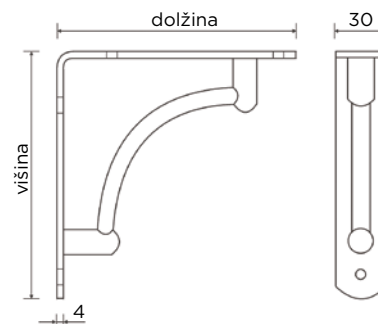

Material: jeklo

Lastnosti: samozaklepanje

Vsebina: dve konzoli

POHIŠTVENA KONZOLA **BAROK**
STARMAN®

Šifra	Naziv	Obdelava	Dolžina mm	Višina mm
080680	Barok 15 cm	barvana - črna	150	150
080175	Barok 15 cm	mat krom	150	150
080681	Barok 23 cm	barvana - črna	230	230
080173	Barok 23 cm	mat krom	230	230
080179	Barok 35 cm	mat krom	350	350

Material: jeklo

POHIŠTVENA KONZOLA **STILNA**
STARMAN®

Šifra	Naziv	Obdelava	Dolžina mm	Višina mm
080682	Stilna 15 cm	barvana - črna	150	150
080171	Stilna 15 cm	mat krom	150	150
080683	Stilna 23 cm	barvana - črna	230	230
080172	Stilna 23 cm	mat krom	230	230