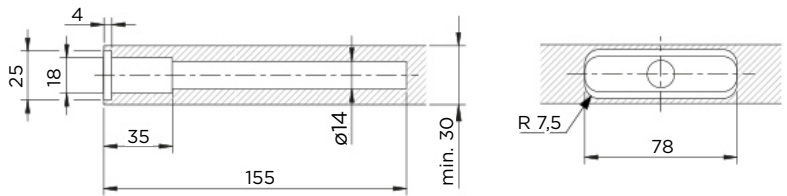

Shema vrtanja za police debeline 30 - 40 mm: