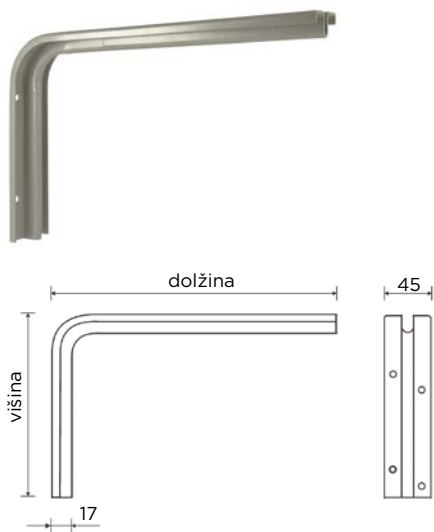

POHIŠTVENA KONZOLA VT

STARMAN®