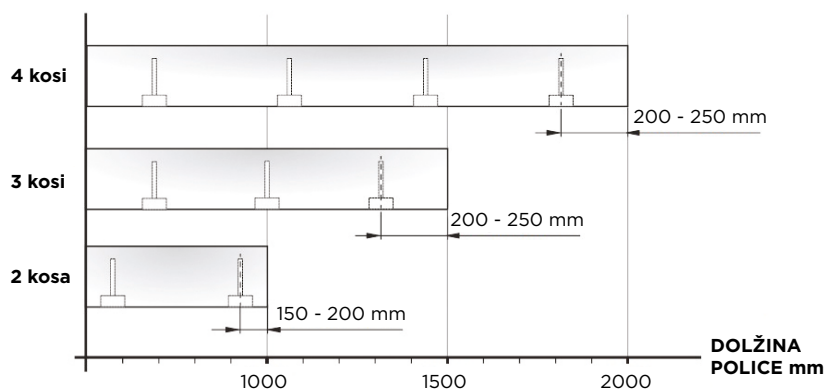

Priporočeno število Triade Slim na polico: