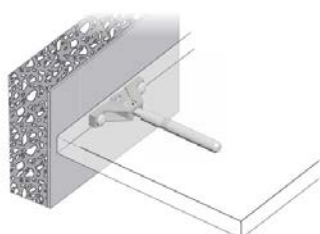

Materijal: cinkova zlitina, jelko
Za debelino police: min. 18 mm

Mere:

Shema vrtanja za police z minimalno 18 mm debelino:

priporočen vijak
z glavo $\varnothing 4,5$ mm

Obremenitev + teža police = max 15 kg