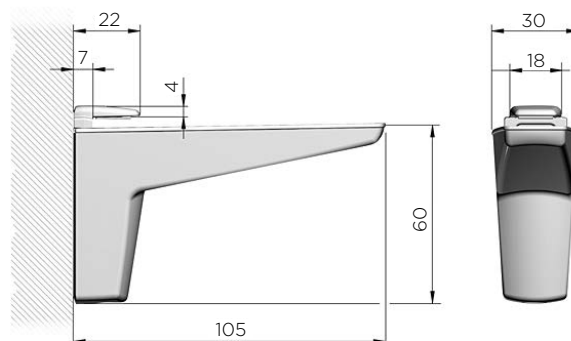

Šifra	Naziv	Obdelava	Dolžina mm	Višina mm	Nosilnost kg
300099	Moon S 4-25 mm	črna	105	60	50

Za debelino police: 4 - 25 mm