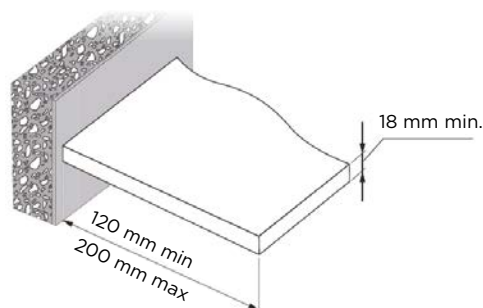

Materijal: cinkova zlitina, jelko
Za debelino police: min. 18 mm

Mere:

Shema vrtanja za police z minimalno 18 mm debelino:

priporočen vijak
z glavo $\varnothing 4,5$ mm

Obremenitev + teža police = max 15 kg