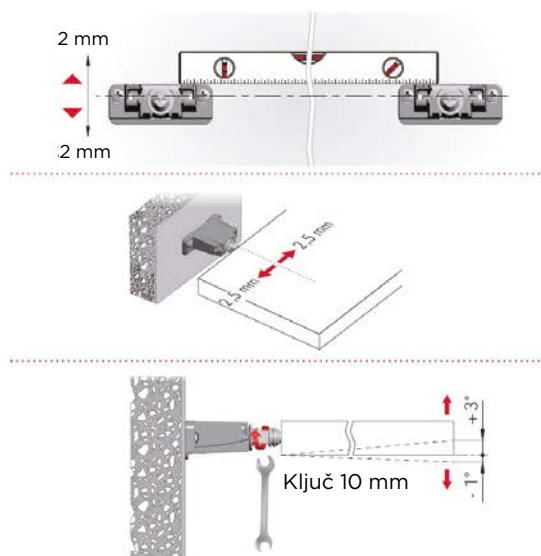

Prileganje:

Privijte, da zaklenete, ko so nastavitve dokončane.

ŠABLONA ZA KONZOLI

TRIADE in TRIADE MAXI PRO

Vse skupaj prejmete v praktični plastičnem kovčku za shranjevanje.

Šifra	Naziv
300066	Šablona za konzoli triade in triade maxi v setu

Set vsebuje:

Triade vrtna šablona za luknjo $\varnothing$ 14 mm