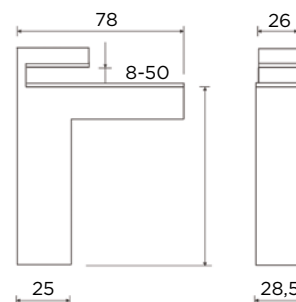

NASTAVLJIVA KONZOLA ALUMINIJ

Šifra	Naziv	Obdelava	Širina mm	Višina mm	Globina mm
098000	05 0955 46.19.2	inoxirana	35	65	76
098002	05 0955 46.31.2	mat krom lakirana	35	65	76

Za debelino police: 6 - 28 mm
Tip police: steklo
Vsebina: dve konzoli, vijaki, zidni vložki

NASTAVLJIVA KONZOLA ZAMAK

Šifra	Naziv	Obdelava	Širina mm	Višina mm	Globina mm
098010	05 0910 19.1	inoxirana	41	57	45
098011	05 0910 30.1	mat krom	41	57	45

Za debelino police: 5 - 20 mm
Tip police: steklo
Vsebina: dve konzoli, vijaki, zidni vložki

NASTAVLJIVA KONZOLA ZAMAK

Šifra	Naziv	Obdelava	Širina mm	Globina mm	Nosilnost kg
098013	05 0940 19	inoxirana	28,5	78	16
098014	05 0940 31	mat krom	28,5	78	16

Za debelino police: 8 - 50 mm
Tip police: steklo
Vsebina: Par konzol, vijaki, zidni vložki