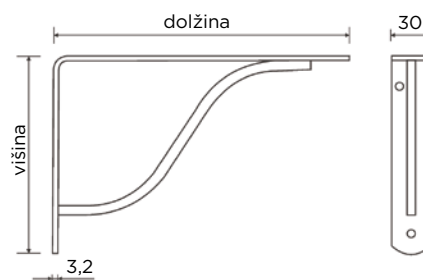

Šifra	Naziv	Obdelava	Dolžina mm	Višina mm	Nosilnost kg
095611	DS-18	prašno lakirana - bela	180	120	30
095612	DS-18	prašno lakirana - siva	180	120	30
085613	DS-24	prašno lakirana - bela	240	170	35
095614	DS-24	prašno lakirana - siva	240	170	35
095615	DS-30	prašno lakirana - bela	300	220	40
095616	DS-30	prašno lakirana - siva	300	220	40

Material: jeklo