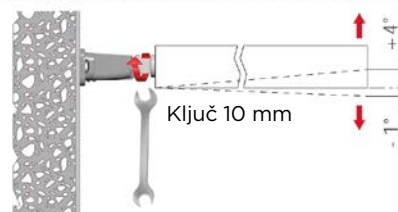

VERTIKALNA PRILAGODITEV

BOČNA PRILAGODITEV

NAKLONSKA PRILAGODITEV

NASVET PRED MONTAŽO POLIC

Pri montaži polic je primarnega pomena, da preverite inštalacije v stenah, kot so strojni in električni vodi. Za izbiro prave konzole/nosilca, vijakov in zidnih vložkov pa je pomembno poznati tudi samo debelino in sestavo stene.