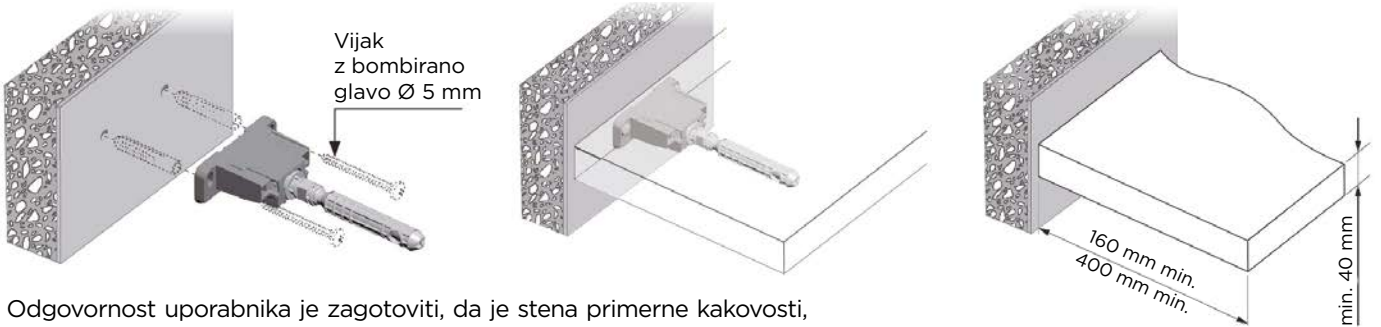

Specifikacije: