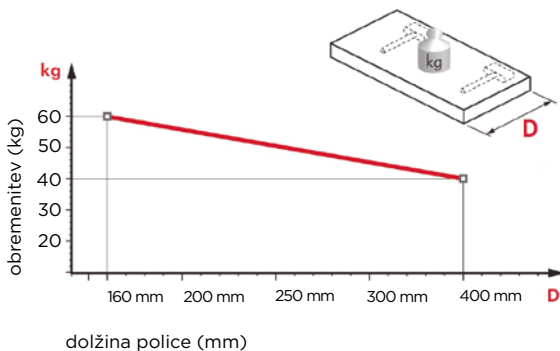

Obremenitev: