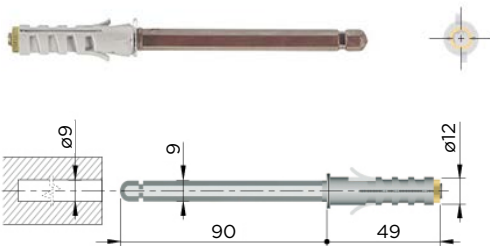

Material: plastika

Naša ponudba vsebuje tudi skrite nosilce, prilagojene različnim debelinam in globinam. Nudimo rešitve za vsako potrebo po policah z različnimi sistemi za pritrditev na steno. Nekateri modeli celo omogočajo nastavitve, ki vam omogočajo enostavno prilagoditev postavitve polic.