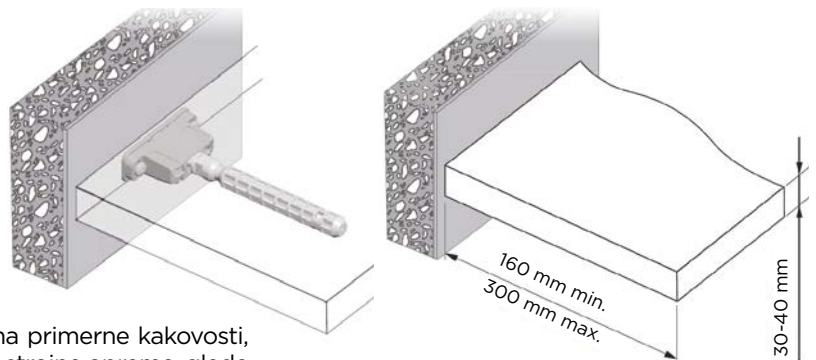

30-40 mm

30 kg na par konzol pri polici z globino 300 mm.