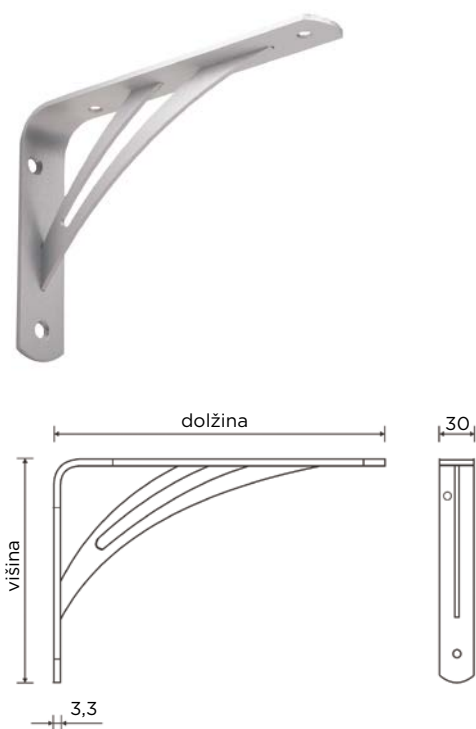

POHIŠTVENA KONZOLA **DM** **STARMAN**®

Šifra	Naziv	Obdelava	Dolžina mm	Višina mm	Nosilnost kg
095599	DM-18	prašno lakirana - bela	180	125	30
095600	DM-18	prašno lakirana - siva	180	125	30
095601	DM-18	prašno lakirana - črna	180	125	30
085602	DM-18	prašno lakirana - rjava mix	180	125	30
095603	DM-24	prašno lakirana - bela	240	170	35
095604	DM-24	prašno lakirana - siva	240	170	35
095605	DM-24	prašno lakirana - črna	240	170	35
085606	DM-24	prašno lakirana - rjava mix	240	170	35
095607	DM-30	prašno lakirana - bela	300	220	40
095608	DM-30	prašno lakirana - siva	300	220	40
095609	DM-30	prašno lakirana - črna	300	220	40
085610	DM-30	prašno lakirana - rjava mix	300	220	40

Material: jeklo