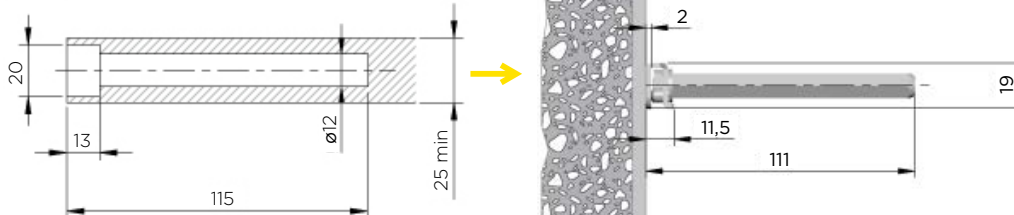

Set vsebuje:

Triade vrtna šablona za luknjo \varnothing 14 mm

NEVIDNI NOSILEC POLIC

Šifra	Naziv
300092	Nevidni nosilec police

Načrt vrtanja:

NOSILEC POLIC PLASTIKA

Šifra	Naziv	Obdelava	Dolžina mm	Premer (ø)mm
095679	Nosilec polic 9*90	rjav	90	9