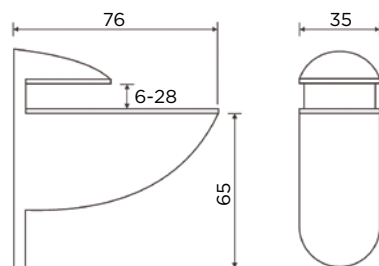

NASTAVLJIVA KONZOLA ALUMINIJ

Šifra	Naziv	Obdelava	Širina mm	Višina mm	Globina mm
098000	05 0955 46.19.2	inoxirana	35	65	76
098002	05 0955 46.31.2	mat krom lakirana	35	65	76

Za debelino police: 6 - 28 mm
Tip police: steklo
Vsebina: dve konzoli, vijaki, zidni vložki