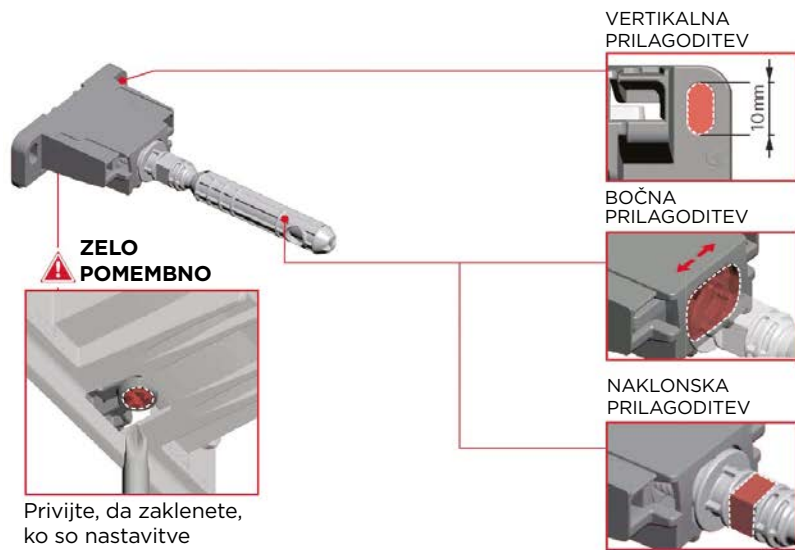

Prileganje:

Privijte, da zaklenete, ko so nastavitve dokončane.