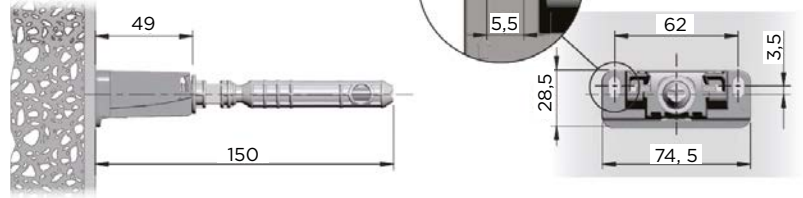

NASTAVLJIVA KONZOLA

TRIADE PRO MAXI

Pritrditev na betonsko steno:

Šifra	Naziv
300026	Nastavljiva konzola Triade Pro Maxi

Za debelino police: min. 40 mm

Mere:

ZELO POMEMBNO

Središče luknje je zamaknjeno 3,5 mm navzgor. Upoštevajte to pri izravnavanju police.

Shema vrtanja za police debeline minimalno 40 mm:

min. 40 mm

40 kg na par konzol pri polici z globino 400 mm.

Nastavljiva skrita konzola za montažo v polico debeline minimalno 40 mm in širine minimalno 200 mm. Lahko se nastavlja vertikalno in horizontalno, prav tako pa se lahko nastavi tudi nagib police.

Specifikacije:

Odgovornost uporabnika je zagotoviti, da je stena primerne kakovosti, za polico, ki jo želimo namestiti. Uporaba ustrezne strojne opreme, glede na konstrukcijo stene.

Obremenitev:

Priporočeno število TRIADE PRO MAXI na polico - glede na širino police: