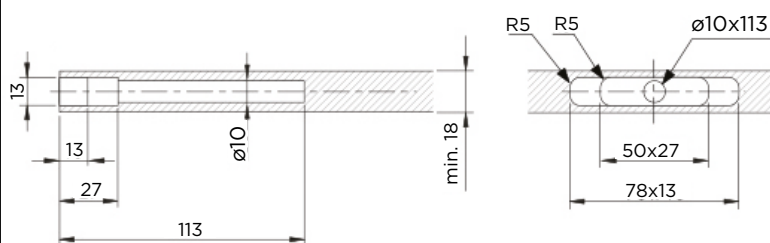

Materijal: cinkova zlitina, jelko
Za debelino police: min. 18 mm

Mere:

Shema vrtanja za police z minimalno 18 mm debelino:

priporočen vijak
z glavo $\varnothing 4,5$ mm

Obremenitev + teža police = max 15 kg