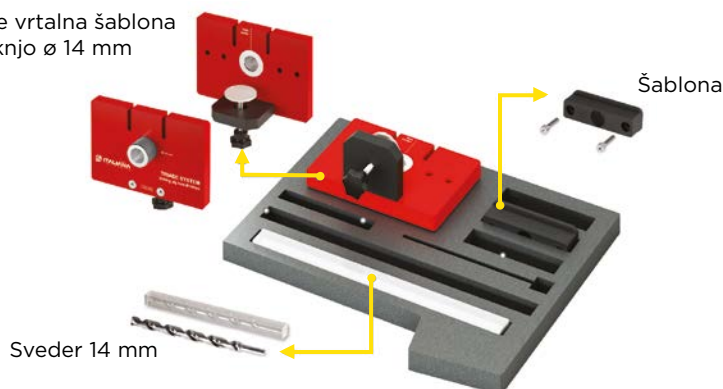

Set vsebuje:

Triade vrtna šablona za luknjo $\varnothing$ 14 mm