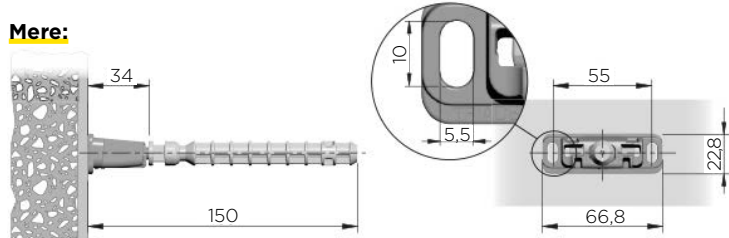

Obremenitev:

Šifra	Naziv
300025	Nastavljiva konzola Triade Pro

Za debelino police: min. 30 mm
Set vsebuje: dve konzoli in navodila za uporabo

Mere:

Skrita konzola za prostostoječe police, preprosta za namestitev. Vsebuje prilagoditvene funkcije kot so: vertikalna prilagoditev, bočna prilagoditev in naklonska prilagoditev. Omogoča visoko nosilnost.