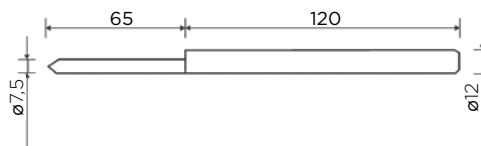

NOSILEC POLIC NA EXCENTER STARMAN®

Šifra	Naziv	Obdelava	Dolžina mm	Premer (Ø) mm	Nosilnost kg
095542	Ekscenter 12/120mm	cinkan - svetel	120	12	15

Material: jeklo

Pakiranje: par

Podložka: 16x8,5x1,5 mm

Vložek: 10x60 mm

Ekscenter: za regulacijo/uravnavanje

NASVET ZA MONTAŽO POLIC

Na steni označite točko iz katere boste izhajali. Nato prvo in drugo točko označite kar na vodni tehtnici. Med njima naj bo ustrezen razmik za želeno dolžino police. Za boljšo nosilnost naj bo na vsaki strani konzole tudi nekaj previsa.

Točke z vodne tehtnice na steno prenesite čim bolj natančno, v čim bolj horizontalni ravnini.