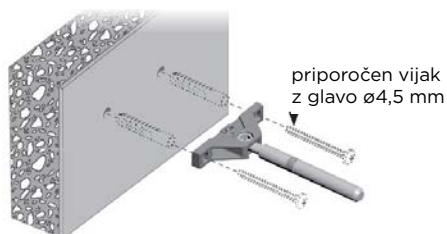

Shema vrtanja za police z minimalno 18 mm debelino: