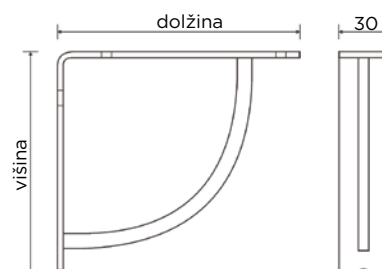

Šifra	Naziv	Obdelava	Dolžina mm	Višina mm
080682	Stilna 15 cm	barvana - črna	150	150
080171	Stilna 15 cm	mat krom	150	150
080683	Stilna 23 cm	barvana - črna	230	230
080172	Stilna 23 cm	mat krom	230	230

Material: jeklo

Če bo polica namenjena knjigam, je zelo dobrodošla tudi stranska opora, da so knjige vedno v vertikalnem položaju. Pozorni bodite tudi na nosilnost police.