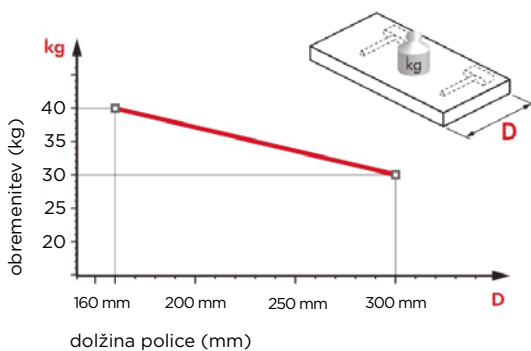

Obremenitev: