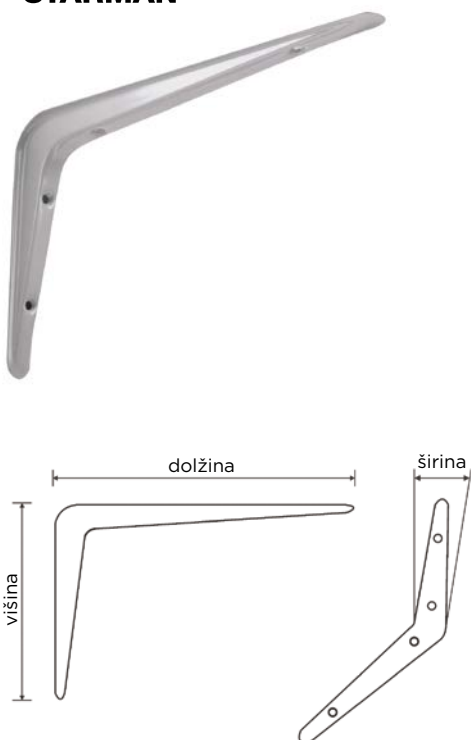

POHIŠTVENA KONZOLA **BZ** **STARMAN**®

Šifra	Naziv	Obdelava	Širina mm	Dolžina mm	Višina mm	Nosilnost kg
095451	BZ-15	barvana - bela	25	150	120	20
095453	BZ-15	barvana - siva	25	150	120	20
095450	BZ-15	barvana - črna	25	150	120	20
085452	BZ-15	barvana - rjava	25	150	120	20
095455	BZ-20	barvana - bela	28	200	145	28
095457	BZ-20	barvana - siva	28	200	145	28
095454	BZ-20	barvana - črna	28	200	145	28
085456	BZ-20	barvana - rjava	28	200	145	28
095459	BZ-25	barvana - bela	30	250	160	30
095461	BZ-25	barvana - siva	30	250	160	30
095458	BZ-25	barvana - črna	30	250	160	30
085460	BZ-25	barvana - rjava	30	250	160	30
095463	BZ-30	barvana - bela	34	300	200	34
095465	BZ-30	barvana - siva	34	300	200	34
095462	BZ-30	barvana - črna	34	300	200	34
085464	BZ-30	barvana - rjava	34	300	200	34

Material: Kovina