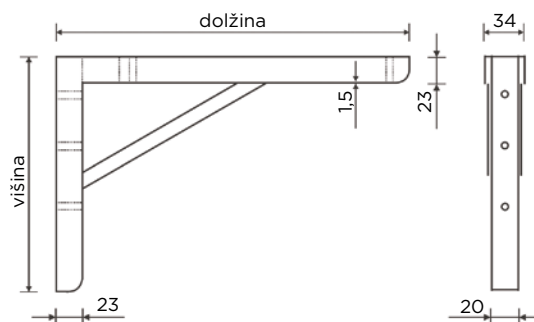

Šifra	Naziv	Obdelava	Dolžina mm	Višina mm	Nosilnost kg
095672	PK-30	cinkana - bela	300	200	80
095673	PK-40	cinkana - bela	400	250	70
095684	PK-50	cinkana - bela	500	300	80

Material: jeklo

Kot odpiranja: 70°, 80°, 90°