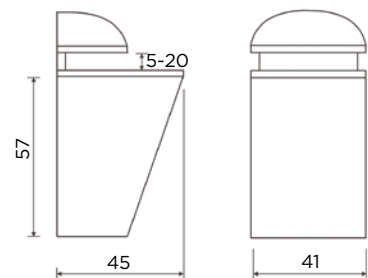

NASTAVLJIVA KONZOLA ALUMINIJ

Šifra	Naziv	Obdelava	Širina mm	Višina mm	Globina mm
098000	05 0955 46.19.2	inoxirana	35	65	76
098002	05 0955 46.31.2	mat krom lakirana	35	65	76

Za debelino police: 6 - 28 mm
Tip police: steklo
Vsebina: dve konzoli, vijaki, zidni vložki

NASTAVLJIVA KONZOLA ZAMAK

Šifra	Naziv	Obdelava	Širina mm	Višina mm	Globina mm
098010	05 0910 19.1	inoxirana	41	57	45
098011	05 0910 30.1	mat krom	41	57	45

Za debelino police: 5 - 20 mm
Tip police: steklo
Vsebina: dve konzoli, vijaki, zidni vložki