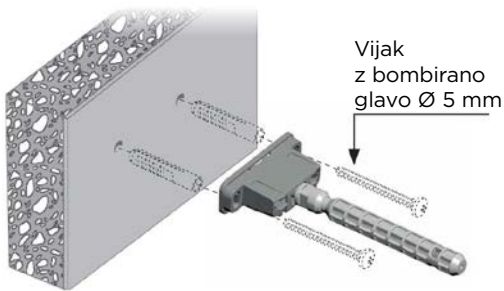

Velja za dva nosilca
na polico.

Priporočeno število Triade Slim na polico:

NASTAVLJIVA KONZOLA

TRIADE PRO

Pritrditev na betonsko steno:

Odgovornost uporabnika je zagotoviti, da je stena primerne kakovosti, za polico, ki jo želimo namestiti. Uporaba ustrezne strojne opreme, glede na konstrukcijo stene.

Obremenitev:

Šifra	Naziv
300025	Nastavljiva konzola Triade Pro

Za debelino police: min. 30 mm
Set vsebuje: dve konzoli in navodila za uporabo

Mere:

Skrita konzola za prostostoječe police, preprosta za namestitev. Vsebuje prilagoditvene funkcije kot so: vertikalna prilagoditev, bočna prilagoditev in naklonska prilagoditev. Omogoča visoko nosilnost.