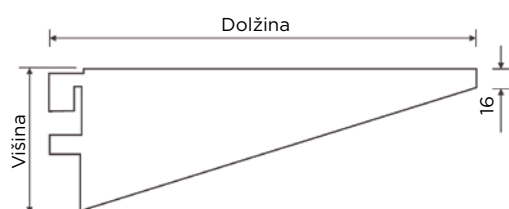

POHIŠTVENA KONZOLA AU

STARMAN®

Material: Kovina