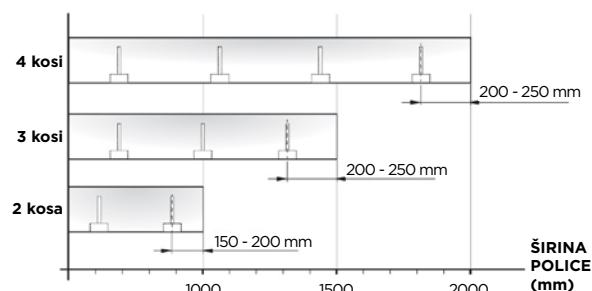

Shema vrtanja za police debeline 30 - 40 mm:

30-40 mm

30 kg na par konzol pri polici z globino 300 mm.

Priporočeno število TRIADE PRO na polico - glede na širino police

Prileganje:

ZELO POMEMBNO

Privijte, da zaklenete, ko so nastavitve dokončane.