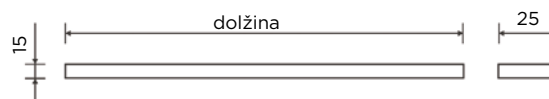

Lastnosti:

- -letve se pritrdijo na steno
- -letve so v barvah konzol (kompatibilne s konzolami AU)
- -enostavna montaža konzol na letev