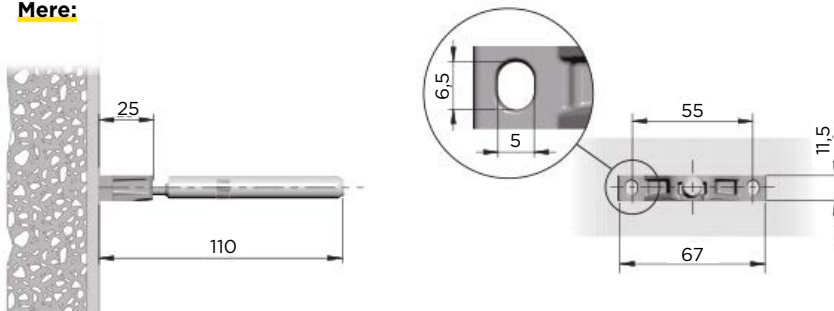

NASTAVLJIVA KONZOLA

TRIADE SLIM

Šifra	Naziv
300114	Nastavljiva konzola Triade slim

Materijal: cinkova zlitina, jelko
Za debelino police: min. 18 mm

Mere:

Shema vrtanja za police z minimalno 18 mm debelino:

priporočen vijak
z glavo $\varnothing 4,5$ mm

Obremenitev + teža police = max 15 kg

Velja za dva nosilca
na polico.

Priporočeno število Triade Slim na polico: