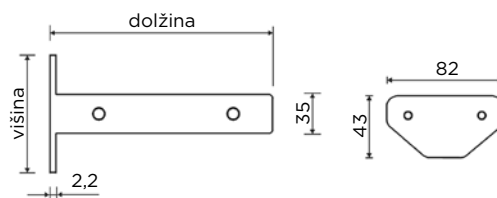

Šifra	Naziv	Obdelava	Dolžina mm	Višina mm	Nosilnost kg
095400	RAV-15	barvana - bela	150	82	25
095403	RAV-15	barvana - siva	150	82	25
095404	RAV-20	barvana - bela	200	82	25
095407	RAV-20	barvana - siva	200	82	25
095412	RAV-20	barvana - črna	200	82	25
095408	RAV-25	barvana - bela	250	82	20
095411	RAV-25	barvana - siva	250	82	20
095413	RAV-25	barvana - črna	250	82	20

Material: kovina