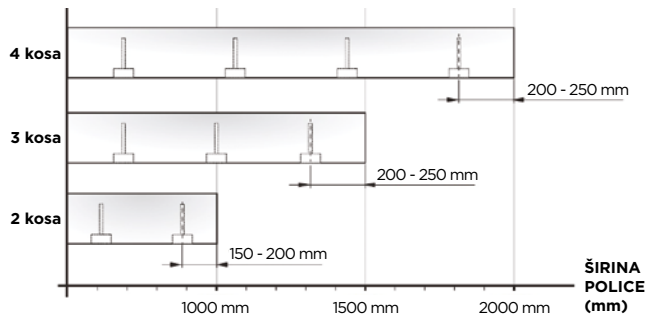

Priporočeno število TRIADE PRO MAXI na polico - glede na širino police: