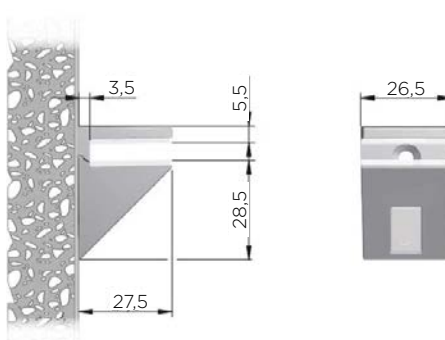

Šifra	Naziv	Obdelava	Dolžina mm	Višina mm	Nosilnost kg
300095	Kalabrone miini 5-10 mm	bela	27,5	28,5	6
300094	Kalabrone miini 5-10 mm	siva	27,5	28,5	6
300093	Kalabrone 5-10 mm	črna	27,5	28,5	6

Za debelino police: 5 - 10 mm