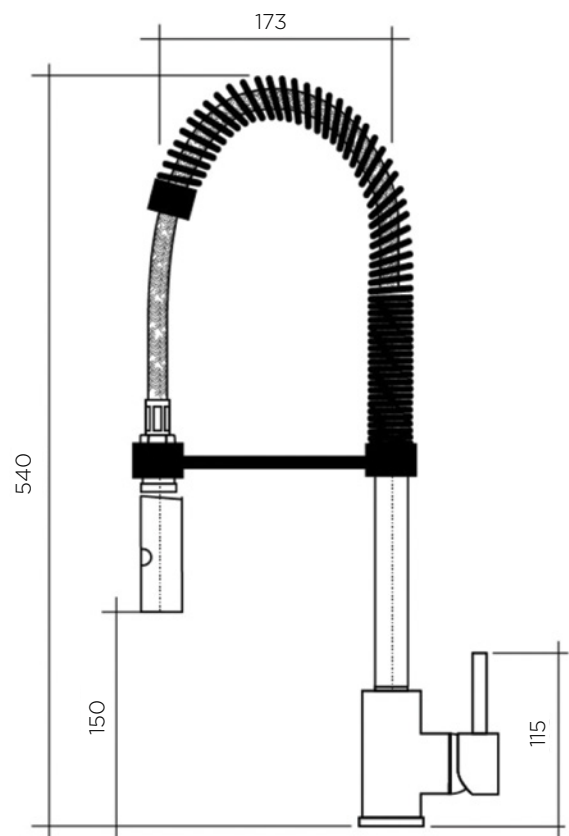

Šifra	Naziv
195251	PONZA armatura 54,0x17,3 krom