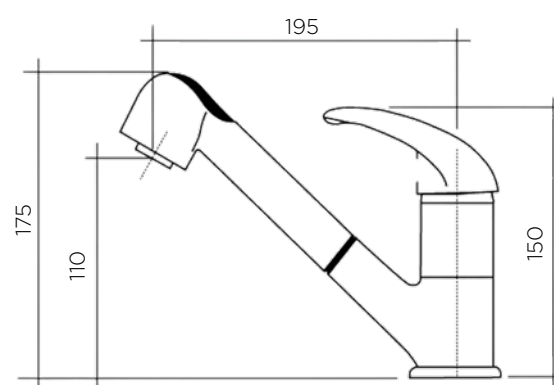

ARNO ARMATURA

LASTNOSTI:

- premer objemke: Ø 55 mm
- dvojna glava
- izvlečna cev
- vrgajen perlator vložek
- krom

Šifra	Naziv
195256	ARNO armatura 17,5x19,5 krom