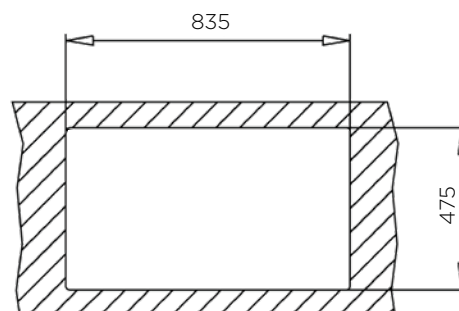

Šifra	Naziv
195236	MONDIAL korito 86x50 1B-1D ECONOMIC PACK