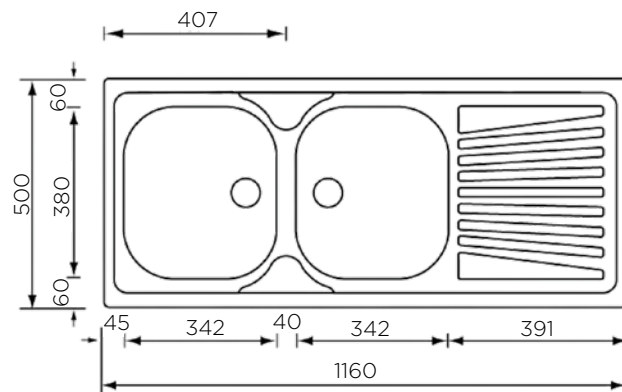

ZUNANJA MERA:

dolžina: 860 mm | širina: 500 mm

NOTRANJA MERA:

dolžina: 342 mm | širina: 380 mm | globina: 150 mm

MATERIAL: inox sijaj

ZA ELEMENT ŠIRINE OD: 450 mm

IZVRTINA ZA ARMATURO: ne

ODPIRANJE ODTOKA Z GUMBOM (POP-UP): ne

SIFON: da

DODATKI: 195275

Šifra	Naziv
195236	MONDIAL korito 86x50 1B-1D ECONOMIC PACK

POMIVALNA KORITA - CLASSICSTYLE

POMIVALNO KORITO MONDIAL 86x50 2B ECONOMIC PACK

ZUNANJA MERA:

dolžina: 860 mm | širina: 500 mm

NOTRANJA MERA:

dolžina: 724 mm | širina: 380 mm |
globina: 150 mm

MATERIAL: inox sijaj

ZA ELEMENT ŠIRINE OD: 800 mm

IZVRTINA ZA ARMATURO: ne

ODPIRANJE ODTOKA Z GUMBOM (POP-UP): ne

SIFON: da

DODATKI: 195275

Šifra	Naziv
195237	MONDIAL korito 86x50 2B ECONOMIC PACK

POMIVALNO KORITO MONDIAL 116x50 2B-1D ECONOMIC PACK

ZUNANJA MERA:

dolžina: 1160 mm | širina: 500 mm

NOTRANJA MERA:

dolžina: 724 mm | širina: 380 mm |
globina: 150 mm