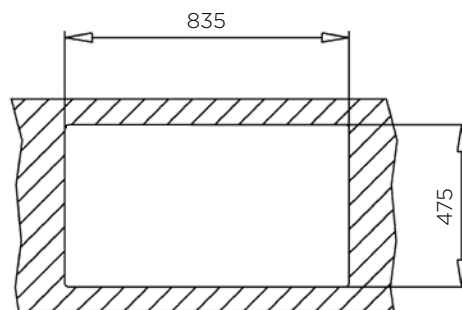

NOTRANJA MERA:

dolžina: 724 mm | širina: 380 mm |
globina: 150 mm

MATERIAL: inox sijaj

ZA ELEMENT ŠIRINE OD: 800 mm

IZVRTINA ZA ARMATURO: ne

ODPIRANJE ODTOKA Z GUMBOM (POP-UP): ne

SIFON: da

DODATKI: 195275

Šifra	Naziv
195237	MONDIAL korito 86x50 2B ECONOMIC PACK