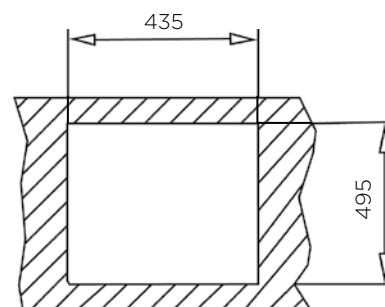

POMIVALNO KORITO LUMEN SMART 74x44

1B nadpultno / podpultno*

ZUNANJA MERA:

dolžina: 740 mm | širina: 440 mm

NOTRANJA MERA:

dolžina: 700 mm | širina: 400 mm | globina: 200 mm

MATERIAL: inox sijaj

ZA ELEMENT ŠIRINE OD: nadpultni 800 mm |

LUMEN SMART MIX

POMIVALNO KORITO LUMEN SMART MIX 45x51 1B nadpultno

ZUNANJA MERA:

dolžina: 450 mm | širina: 510 mm

NOTRANJA MERA:

dolžina: 400 mm | širina: 400 mm | globina: 200 mm

MATERIAL: inox sijaj

ZA ELEMENT ŠIRINE OD: 500 mm