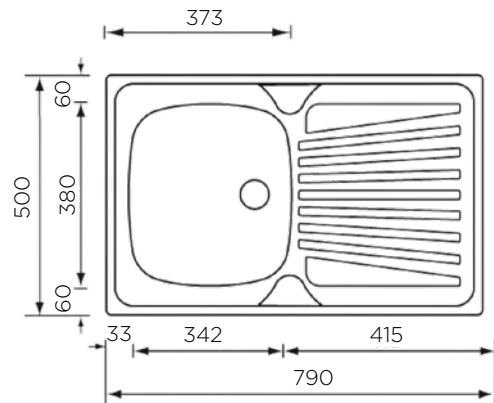

POMIVALNA KORITA - CLASSICSTYLE

POMIVALNO KORITO GHIBLI 100X50 1-1/2B-1D

ZUNANJA MERA:

dolžina: 1000 mm | širina: 500 mm

NOTRANJA MERA:

dolžina: 554 mm | širina: 380/330 mm |

globina: 160/100 mm

MATERIAL: inox sijaj

ZUNANJA MERA:

dolžina: 1160 mm | širina: 500 mm

NOTRANJA MERA:

dolžina: 720 mm | širina: 405 mm |

globina: 170 mm

MATERIAL: inox sijaj

ZA ELEMENT ŠIRINE OD: 800 mm

IZVRTINA ZA ARMATURO: ne

ODPIRANJE ODTOKA Z GUMBOM (POP-UP): ne

SIFON: da

DODATKI: 195275

Šifra	Naziv
195233	GHIBLI korito 116X50 2B-1D

MONDIAL 

**POMIVALNO KORITO MONDIAL 79x50
1B-1D ECONOMIC PACK**

ZUNANJA MERA:

dolžina: 790 mm | širina: 500 mm

NOTRANJA MERA:

dolžina: 342 mm | širina: 380 mm | globina: 150 mm

MATERIAL: inox sijaj

ZA ELEMENT ŠIRINE OD: 450 mm

IZVRTINA ZA ARMATURO: ne

ODPIRANJE ODTOKA Z GUMBOM (POP-UP): ne

SIFON: da

DODATKI: 195275