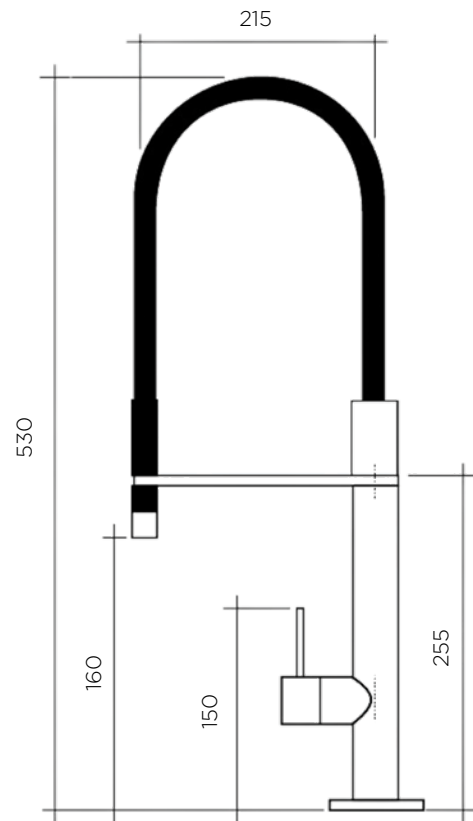

ISCHIA ARMATURA

LASTNOSTI:

- premer objemke: Ø 50 mm
- vrtljiv izliv
- vrgajen perlator vložek
- krom

Šifra	Naziv
195249	ISCHIA armatura 35,5x21,0 krom

SANTORINI ARMATURA

LASTNOSTI:

- premer objemke: Ø 55 mm
- dvojna glava
- vrgajen perlator vložek
- vzmeten vrat
- krom / črna
- tuš