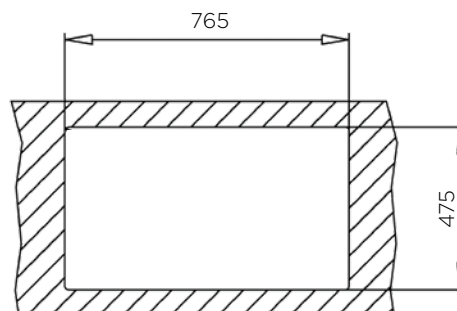

dolžina: 580 mm | širina: 500 mm

NOTRANJA MERA:

dolžina: 325 mm | širina: 400 mm |
globina: 190 mm

MATERIAL: inox sijaj

ZA ELEMENT ŠIRINE OD: 450 mm

IZVRTINA ZA ARMATURO: ne

ODPIRANJE ODTOKA Z GUMBOM (POP-UP): ne

dolžina: 342 mm | širina: 410 mm | globina: 190 mm

MATERIAL: inox sijaj

ZA ELEMENT ŠIRINE OD: 450 mm

IZVRTINA ZA ARMATURO: ne

ODPIRANJE ODTOKA Z GUMBOM (POP-UP): ne

SIFON: da

DODATKI: 195275

Šifra	Naziv
195226	COMETA korito 79x50 1B-1D

POMIVALNA KORITA - CLASSICSTYLE

POMIVALNO KORITO COMETA 86x50 1B-1D

ZUNANJA MERA:

dolžina: 860 mm | širina: 500 mm

NOTRANJA MERA:

dolžina: 342 mm | širina: 410 mm | globina: 190 mm

MATERIAL: inox sijaj

ZA ELEMENT ŠIRINE OD: 450 mm