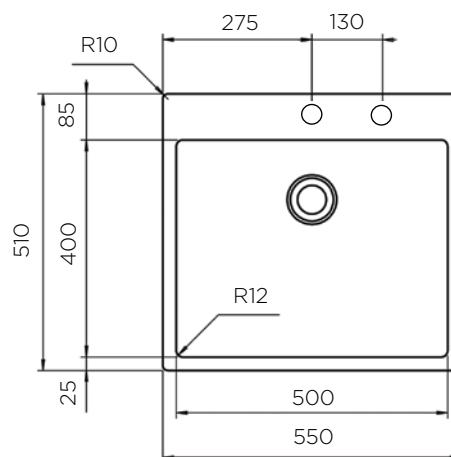

dolžina: 540 mm | širina: 440 mm

NOTRANJA MERA:

dolžina: 500 mm | širina: 400 mm | globina: 200 mm

MATERIAL: inox sijaj

ZA ELEMENT ŠIRINE OD: nadpultni 600 mm |

*podpultni 700mm

IZVRTINA ZA ARMATURO: ne

ODPIRANJE ODTOKA Z GUMBOM (POP-UP): ne

ZUNANJA MERA:

dolžina: 740 mm | širina: 440 mm

NOTRANJA MERA:

dolžina: 700 mm | širina: 400 mm | globina: 200 mm

MATERIAL: inox sijaj

ZA ELEMENT ŠIRINE OD: nadpultni 800 mm |

*podpultni 900mm

IZVRTINA ZA ARMATURO: ne

PODALJŠAN IZLIV BREZ VIDNEGA ROBA

IN-TECH MIX

POMIVALNO KORITO IN-TECH MIX 45x51 1B nadpultno

ZUNANJA MERA:

dolžina: 450 mm | širina: 510 mm

NOTRANJA MERA:

dolžina: 400 mm | širina: 400 mm | globina: 200 mm

POMIVALNA KORITA - LUXURYSTYLE

POMIVALNO KORITO IN-TECH MIX 55x51 1B nadpultno

ZUNANJA MERA:

dolžina: 550 mm | širina: 510 mm

NOTRANJA MERA:

dolžina: 500 mm | širina: 400 mm | globina: 200 mm

MATERIAL: inox sijaj