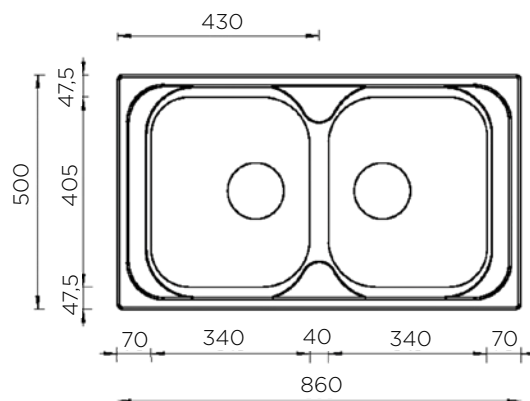

NOTRANJA MERA:

dolžina: 500 mm | širina: 400 mm | globina: 210 mm

MATERIAL: inox sijaj

ZA ELEMENT ŠIRINE OD: 600 mm

IZVRTINA ZA ARMATURO: ne

ODPIRANJE ODTOKA Z GUMBOM (POP-UP): ne

SIFON: da

DODATKI: 195275

Šifra	Naziv
195228	COMETA korito 100x50 1B-1D

GHIBLI 

POMIVALNO KORITO GHIBLI 79x50 1B-1D

ZUNANJA MERA:

dolžina: 790 mm | širina: 500 mm

NOTRANJA MERA:

dolžina: 340 mm | širina: 405 mm | globina: 170 mm

MATERIAL: inox sijaj

ZUNANJA MERA:

dolžina: 860 mm | širina: 500 mm

NOTRANJA MERA:

dolžina: 340 mm | širina: 405 mm | globina: 170 mm

MATERIAL: inox sijaj

ZA ELEMENT ŠIRINE OD: 450 mm

IZVRTINA ZA ARMATURO: ne

ODPIRANJE ODTOKA Z GUMBOM (POP-UP): ne

SIFON: da

DODATKI: 195275

Šifra	Naziv
195230	GHIBLI korito 86X50 1B-1D

POMIVALNO KORITO GHIBLI 86X50 2B

ZUNANJA MERA:

dolžina: 860 mm | širina: 500 mm

NOTRANJA MERA:

dolžina: 720 mm | širina: 405 mm |