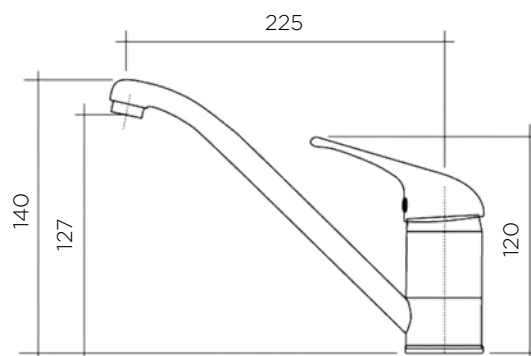

ARMATURE - EASYMIX

ADDA ARMATURA

LASTNOSTI:

- premer objemke: Ø 52 mm
- vrtljiv izliv
- vrgajen perlator vložek
- krom

Šifra	Naziv
195255	ADDA armatura 14,0x22,5 krom