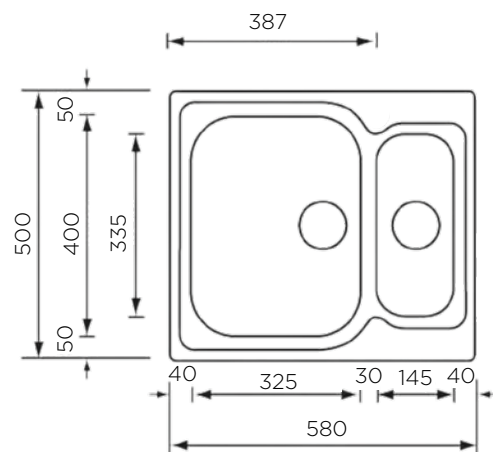

dolžina: 860 mm | širina: 500 mm

NOTRANJA MERA:

dolžina: 342 mm | širina: 410 mm | globina: 210 mm

MATERIAL: inox sijaj

ZA ELEMENT ŠIRINE OD: 450 mm

IZVRTINA ZA ARMATURO: da

ODPIRANJE ODTOKA Z GUMBOM (POP-UP): da

SIFON: da

DODATKI: 195275

Šifra	Naziv
195223	CRISTAL korito 86x50 1B-1D

POMIVALNO KORITO CRISTAL 100x50 1B-1D

ZUNANJA MERA:

dolžina: 1000 mm | širina: 500 mm

NOTRANJA MERA:

dolžina: 500 mm | širina: 400 mm | globina: 210 mm

POMIVALNO KORITO MATICO 58x50 1-1/2B

ZUNANJA MERA:

dolžina: 580 mm | širina: 500 mm

NOTRANJA MERA:

dolžina: 500 mm | širina: 400/335 mm |
globina: 190/130 mm

MATERIAL: inox sijaj

ZA ELEMENT ŠIRINE OD: 600 mm

dolžina: 580 mm | širina: 500 mm

NOTRANJA MERA:

dolžina: 325 mm | širina: 400 mm |
globina: 190 mm

MATERIAL: inox sijaj

ZA ELEMENT ŠIRINE OD: 450 mm

IZVRTINA ZA ARMATURO: ne

ODPIRANJE ODTOKA Z GUMBOM (POP-UP): ne