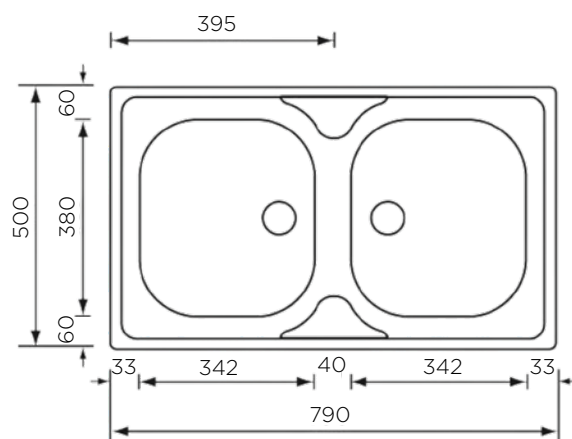

ZUNANJA MERA:

dolžina: 1160 mm | širina: 500 mm

NOTRANJA MERA:

dolžina: 720 mm | širina: 405 mm |

globina: 170 mm

MATERIAL: inox sijaj

ZA ELEMENT ŠIRINE OD: 800 mm

IZVRTINA ZA ARMATURO: ne

NOTRANJA MERA:

dolžina: 342 mm | širina: 380 mm | globina: 150 mm

MATERIAL: inox sijaj

ZA ELEMENT ŠIRINE OD: 450 mm

IZVRTINA ZA ARMATURO: ne

ODPIRANJE ODTOKA Z GUMBOM (POP-UP): ne

SIFON: da

DODATKI: 195275

Šifra	Naziv
195234	MONDIAL korito 79x50 1B-1D ECONOMIC PACK

POMIVALNO KORITO MONDIAL 79x50 2B ECONOMIC PACK

ZUNANJA MERA:

dolžina: 790 mm | širina: 500 mm

NOTRANJA MERA:

dolžina: 724 mm | širina: 380 mm |
globina: 150 mm

ZUNANJA MERA:

dolžina: 860 mm | širina: 500 mm

NOTRANJA MERA:

dolžina: 342 mm | širina: 380 mm | globina: 150 mm

MATERIAL: inox sijaj

ZA ELEMENT ŠIRINE OD: 450 mm

IZVRTINA ZA ARMATURO: ne

ODPIRANJE ODTOKA Z GUMBOM (POP-UP): ne