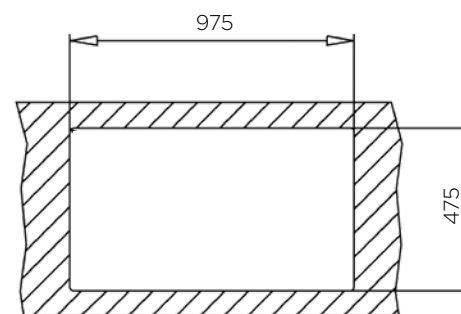

NOTRANJA MERA:

dolžina: 500 mm | širina: 400 mm | globina: 210 mm

MATERIAL: inox sijaj

ZA ELEMENT ŠIRINE OD: 600 mm

IZVRTINA ZA ARMATURO: ne

ODPIRANJE ODTOKA Z GUMBOM (POP-UP): ne

SIFON: da

DODATKI: 195275