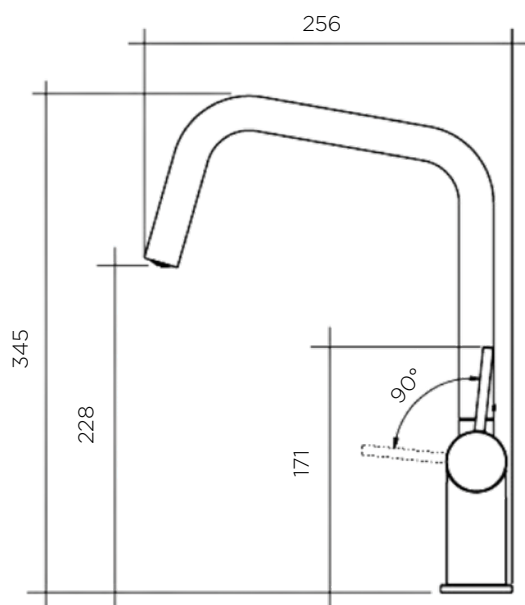

LASTNOSTI:

- premer objemke: Ø 50 mm
- vrtljiv izliv
- vrgajen perlator vložek
- krom

Šifra	Naziv
195242	AZOV armatura 34,5x25,6 krom