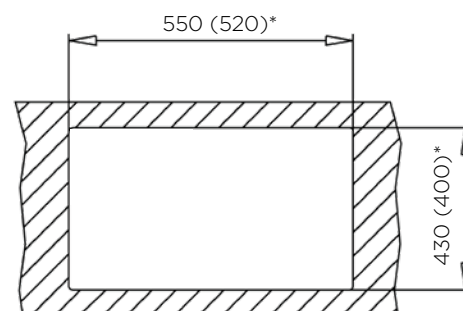

POMIVALNO KORITO FILOQUADRA 57x45 1B nadpultno / podpultno*

ZUNANJA MERA:

dolžina: 570 mm | širina: 450 mm

NOTRANJA MERA:

dolžina: 520 mm | širina: 400 mm |
globina: 190 mm

MATERIAL: inox sijaj

ZA ELEMENT ŠIRINE OD: nadpultni 600 mm |

POMIVALNO KORITO FILOQUADRA 67x45 1-1/2B nadpultno L / podpultno L*

ZUNANJA MERA:

dolžina: 670 mm | širina: 450 mm

NOTRANJA MERA:

dolžina: 620 mm | širina: 400 mm |
globina: 190/130 mm

MATERIAL: inox sijaj