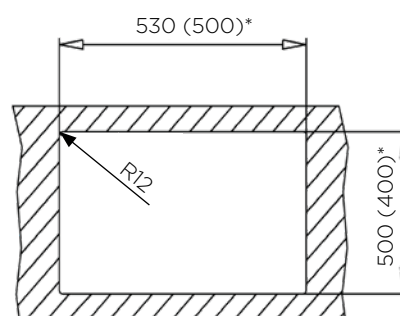

Šifra	Naziv	Tip vgradnje
195190	LUMEN SMART korito 54x44 1B nadpultno	1,2
195193	LUMEN SMART korito 54x44 1B podpultno*	3