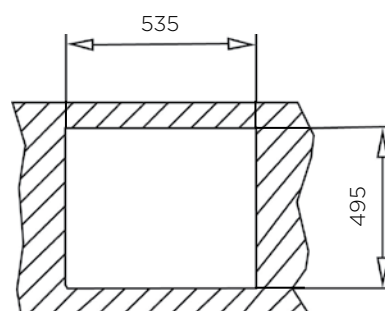

LUMEN SMART MIX

POMIVALNO KORITO LUMEN SMART MIX 45x51 1B nadpultno

ZUNANJA MERA:

dolžina: 450 mm | širina: 510 mm

NOTRANJA MERA:

dolžina: 400 mm | širina: 400 mm | globina: 200 mm

MATERIAL: inox sijaj

ZA ELEMENT ŠIRINE OD: 500 mm

POMIVALNA KORITA - LUXURYSTYLE

POMIVALNO KORITO LUMEN SMART MIX 55x51 1B nadpultno

ZUNANJA MERA:

dolžina: 550 mm | širina: 510 mm

NOTRANJA MERA:

dolžina: 500 mm | širina: 400 mm | globina: 200 mm

MATERIAL: inox sijaj