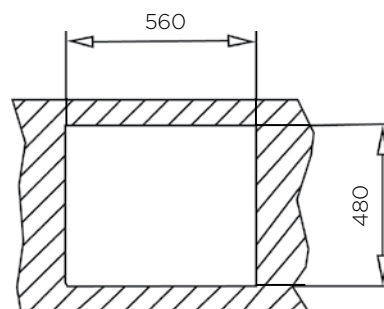

dolžina: 860 mm | širina: 500 mm

NOTRANJA MERA:

dolžina: 342 mm | širina: 410 mm | globina: 210 mm

MATERIAL: inox sijaj

ZA ELEMENT ŠIRINE OD: 450 mm

IZVRTINA ZA ARMATURO: da

ODPIRANJE ODTOKA Z GUMBOM (POP-UP): da

SIFON: da

DODATKI: 195275

Šifra	Naziv
195223	CRISTAL korito 86x50 1B-1D

POMIVALNO KORITO CRISTAL 100x50 1B-1D

ZUNANJA MERA:

dolžina: 1000 mm | širina: 500 mm

NOTRANJA MERA:

dolžina: 500 mm | širina: 400 mm | globina: 210 mm

POMIVALNO KORITO MATICO 58x50 1-1/2B

ZUNANJA MERA:

dolžina: 580 mm | širina: 500 mm

NOTRANJA MERA:

dolžina: 500 mm | širina: 400/335 mm |
globina: 190/130 mm

MATERIAL: inox sijaj

ZA ELEMENT ŠIRINE OD: 600 mm