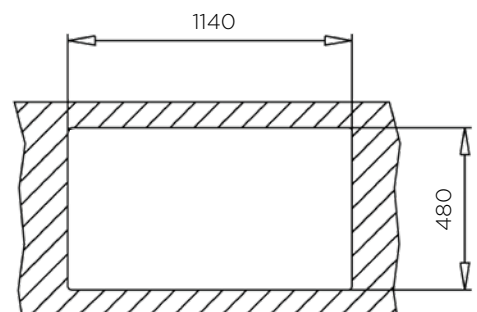

Šifra	Naziv
195397	OREGON granitno korito 116x51 2B-1D črno