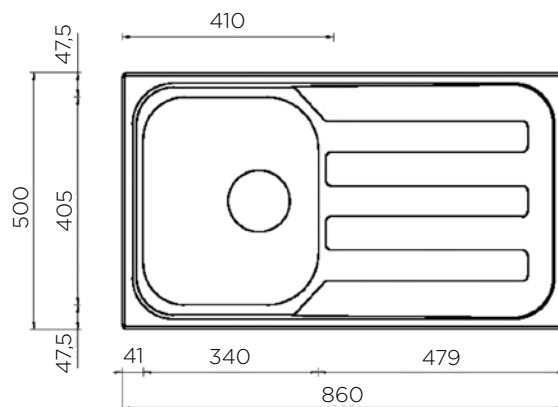

NOTRANJA MERA:

dolžina: 500 mm | širina: 400 mm | globina: 210 mm

MATERIAL: inox sijaj

ZA ELEMENT ŠIRINE OD: 600 mm

IZVRTINA ZA ARMATURO: ne

ODPIRANJE ODTOKA Z GUMBOM (POP-UP): ne

SIFON: da

DODATKI: 195275

Šifra	Naziv
195228	COMETA korito 100x50 1B-1D

GHIBLI 

POMIVALNO KORITO GHIBLI 79x50 1B-1D

ZUNANJA MERA:

dolžina: 790 mm | širina: 500 mm

NOTRANJA MERA:

dolžina: 340 mm | širina: 405 mm | globina: 170 mm

MATERIAL: inox sijaj

ZA ELEMENT ŠIRINE OD: 450 mm

IZVRTINA ZA ARMATURO: ne

ODPIRANJE ODTOKA Z GUMBOM (POP-UP): ne

SIFON: da

DODATKI: 195275

Šifra	Naziv
195229	GHIBLI korito 79x50 1B-1D

POMIVALNA KORITA - CLASSICSTYLE

POMIVALNO KORITO GHIBLI 86X50 1B-1D

ZUNANJA MERA:

dolžina: 860 mm | širina: 500 mm

NOTRANJA MERA:

dolžina: 340 mm | širina: 405 mm | globina: 170 mm

MATERIAL: inox sijaj

ZA ELEMENT ŠIRINE OD: 450 mm

IZVRTINA ZA ARMATURO: ne

ODPIRANJE ODTOKA Z GUMBOM (POP-UP): ne