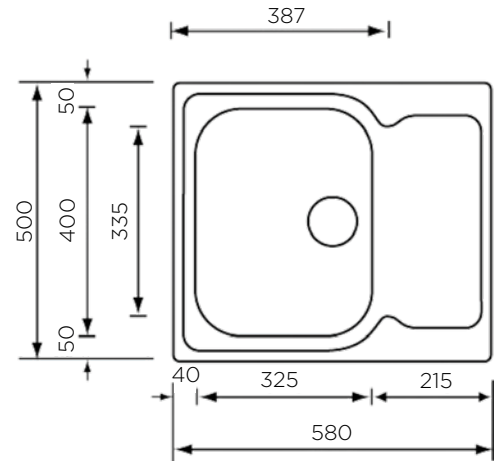

dolžina: 860 mm | širina: 500 mm

NOTRANJA MERA:

dolžina: 342 mm | širina: 410 mm | globina: 210 mm

MATERIAL: inox sijaj

ZA ELEMENT ŠIRINE OD: 450 mm

IZVRTINA ZA ARMATURO: da

ODPIRANJE ODTOKA Z GUMBOM (POP-UP): da

POMIVALNO KORITO MATICO 58x50 1-1/2B

ZUNANJA MERA:

dolžina: 580 mm | širina: 500 mm

NOTRANJA MERA:

dolžina: 500 mm | širina: 400/335 mm |
globina: 190/130 mm

MATERIAL: inox sijaj

ZA ELEMENT ŠIRINE OD: 600 mm

IZVRTINA ZA ARMATURO: ne

ODPIRANJE ODTOKA Z GUMBOM (POP-UP): ne

SIFON: da

DODATKI: 195275

Šifra	Naziv
195225	MATICO korito 58x50 1-1/2B

POMIVALNA KORITA - CLASSICSTYLE

POMIVALNO KORITO MATICO 58x50 1B-1/2D

ZUNANJA MERA:

dolžina: 580 mm | širina: 500 mm

NOTRANJA MERA:

dolžina: 325 mm | širina: 400 mm |
globina: 190 mm

MATERIAL: inox sijaj

ZA ELEMENT ŠIRINE OD: 450 mm

IZVRTINA ZA ARMATURO: ne

ODPIRANJE ODTOKA Z GUMBOM (POP-UP): ne