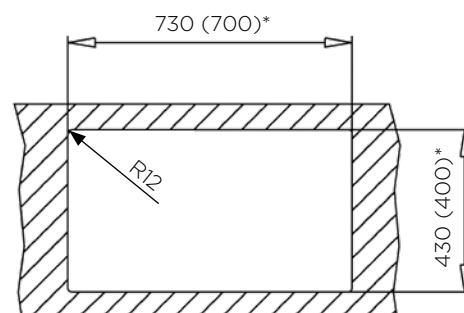

Šifra	Naziv	Tip vgradnje
195191	LUMEN SMART korito 74x44 1B nadpultno	1,2
195194	LUMEN SMART korito 74x44 1B podpultno*	3