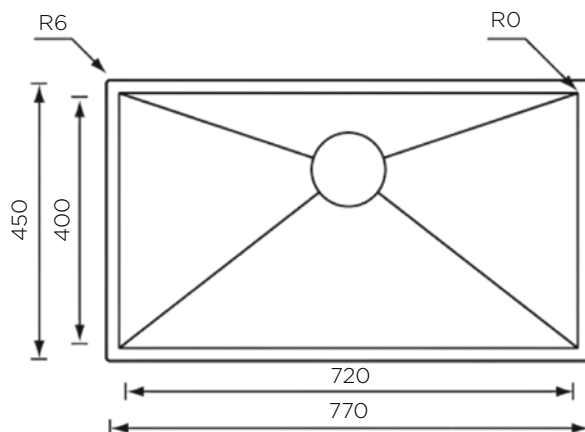

POMIVALNO KORITO FILOQUADRA 67x45 1-1/2B nadpultno L / podpultno L*

ZUNANJA MERA:

dolžina: 670 mm | širina: 450 mm

NOTRANJA MERA:

dolžina: 620 mm | širina: 400 mm |
globina: 190/130 mm

MATERIAL: inox sijaj

POMIVALNA KORITA - LUXURYSTYLE

POMIVALNO KORITO FILOQUADRA 77x45

1B nadpultno / podpultno*

ZUNANJA MERA:

dolžina: 770 mm | širina: 450 mm

NOTRANJA MERA:

dolžina: 720 mm | širina: 400 mm | globina: 190 mm

MATERIAL: inox sijaj