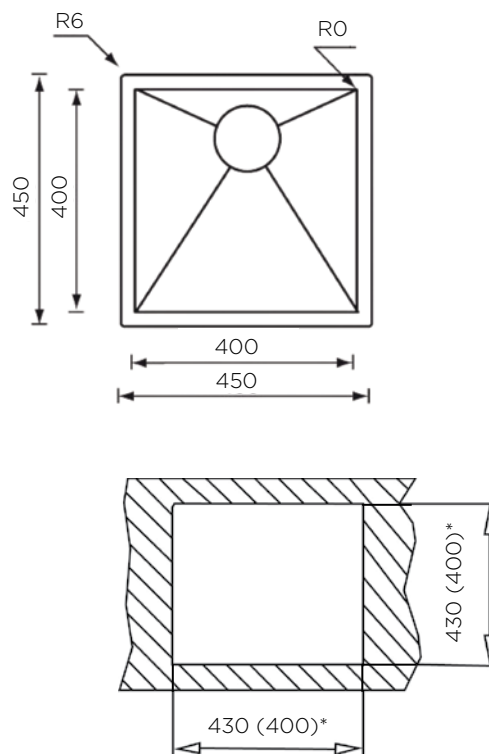

POMIVALNA KORITA - LUXURYSTYLE

POMIVALNO KORITO FILOQUADRA 39x45

1B nadpultno / podpultno*

ZUNANJA MERA:

dolžina: 390 mm | širina: 450 mm

NOTRANJA MERA:

dolžina: 340 mm | širina: 400 mm | globina: 190 mm

MATERIAL: inox sijaj

POMIVALNO KORITO FILOQUADRA 45x45

1B nadpultno / podpultno*

ZUNANJA MERA:

dolžina: 450 mm | širina: 450 mm

NOTRANJA MERA:

dolžina: 400 mm | širina: 400 mm | globina: 190 mm

MATERIAL: inox sijaj

ZA ELEMENT ŠIRINE OD: nadpultni 500 mm |