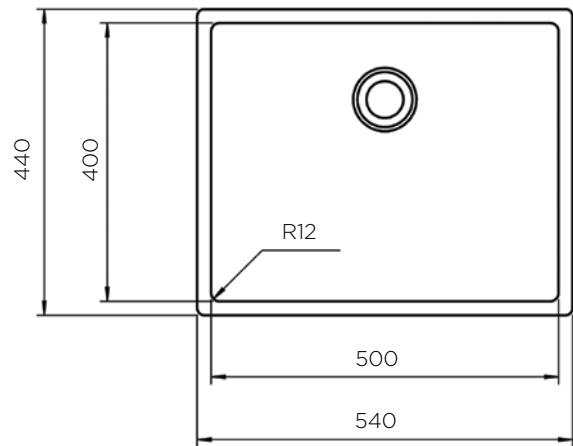

Šifra	Naziv	Tip vgradnje
195366	IN-TECH korito 54x44 1B nadpultno	1,2
195369	IN-TECH korito 54x44 1B podpultno*	3