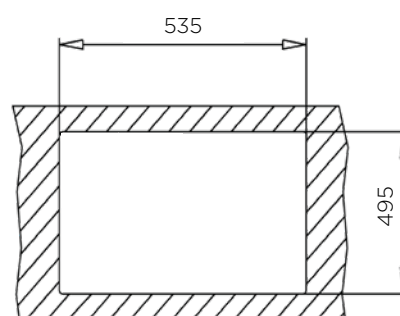

ZUNANJA MERA:

dolžina: 740 mm | širina: 440 mm

NOTRANJA MERA:

dolžina: 700 mm | širina: 400 mm | globina: 200 mm

MATERIAL: inox sijaj

ZA ELEMENT ŠIRINE OD: nadpultni 800 mm |

*podpultni 900mm

IZVRTINA ZA ARMATURO: ne

PODALJŠAN IZLIV BREZ VIDNEGA ROBA

IN-TECH MIX

POMIVALNO KORITO IN-TECH MIX 45x51 1B nadpultno

ZUNANJA MERA:

dolžina: 450 mm | širina: 510 mm

NOTRANJA MERA:

dolžina: 400 mm | širina: 400 mm | globina: 200 mm

POMIVALNA KORITA - LUXURYSTYLE

POMIVALNO KORITO IN-TECH MIX 55x51 1B nadpultno

ZUNANJA MERA:

dolžina: 550 mm | širina: 510 mm

NOTRANJA MERA:

dolžina: 500 mm | širina: 400 mm | globina: 200 mm

MATERIAL: inox sijaj