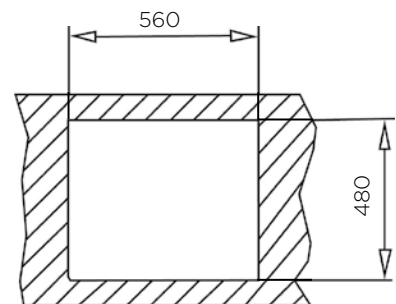

POMIVALNO KORITO MATICO 58x50 1-1/2B

ZUNANJA MERA:

dolžina: 580 mm | širina: 500 mm

NOTRANJA MERA:

dolžina: 500 mm | širina: 400/335 mm |
globina: 190/130 mm

MATERIAL: inox sijaj

ZA ELEMENT ŠIRINE OD: 600 mm

IZVRTINA ZA ARMATURO: ne

ODPIRANJE ODTOKA Z GUMBOM (POP-UP): ne

SIFON: da

DODATKI: 195275

Šifra	Naziv
195225	MATICO korito 58x50 1-1/2B

POMIVALNA KORITA - CLASSICSTYLE

POMIVALNO KORITO MATICO 58x50 1B-1/2D

ZUNANJA MERA:

dolžina: 580 mm | širina: 500 mm

NOTRANJA MERA:

dolžina: 325 mm | širina: 400 mm |
globina: 190 mm

MATERIAL: inox sijaj

ZA ELEMENT ŠIRINE OD: 450 mm

IZVRTINA ZA ARMATURO: ne

ODPIRANJE ODTOKA Z GUMBOM (POP-UP): ne