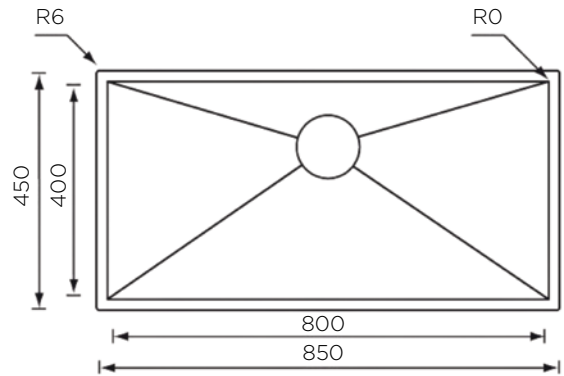

POMIVALNO KORITO FILOQUADRA

79x45 1-1/2B nadpultno L / podpultno L*

ZUNANJA MERA:

dolžina: 790 mm | širina: 450 mm

NOTRANJA MERA:

dolžina: 740 mm | širina: 400 mm |

globina: 190/130 mm

MATERIAL: inox sijaj

POMIVALNA KORITA - LUXURYSTYLE

POMIVALNO KORITO FILOQUADRA 85x45 1B nadpultno / podpultno*

ZUNANJA MERA:

dolžina: 850 mm | širina: 450 mm

NOTRANJA MERA:

dolžina: 800 mm | širina: 400 mm |
globina: 190 mm

MATERIAL: inox sijaj