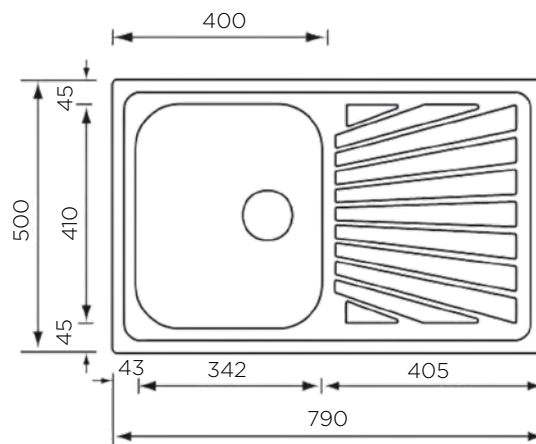

dolžina: 580 mm | širina: 500 mm

NOTRANJA MERA:

dolžina: 325 mm | širina: 400 mm |
globina: 190 mm

MATERIAL: inox sijaj

ZA ELEMENT ŠIRINE OD: 450 mm

IZVRTINA ZA ARMATURO: ne

ODPIRANJE ODTOKA Z GUMBOM (POP-UP): ne

SIFON: da

DODATKI: 195275

Šifra	Naziv
195283	MATICO korito 58x50 1B-1/2D

COMETA 

POMIVALNO KORITO COMETA 79x50 1B-1D

ZUNANJA MERA:

dolžina: 790 mm | širina: 500 mm

NOTRANJA MERA:

dolžina: 342 mm | širina: 410 mm | globina: 190 mm

MATERIAL: inox sijaj

ZA ELEMENT ŠIRINE OD: 450 mm

IZVRTINA ZA ARMATURO: ne

ODPIRANJE ODTOKA Z GUMBOM (POP-UP): ne

SIFON: da

DODATKI: 195275

Šifra	Naziv
195226	COMETA korito 79x50 1B-1D

POMIVALNA KORITA - CLASSICSTYLE

POMIVALNO KORITO COMETA 86x50 1B-1D

ZUNANJA MERA:

dolžina: 860 mm | širina: 500 mm

NOTRANJA MERA:

dolžina: 342 mm | širina: 410 mm | globina: 190 mm

MATERIAL: inox sijaj

ZA ELEMENT ŠIRINE OD: 450 mm