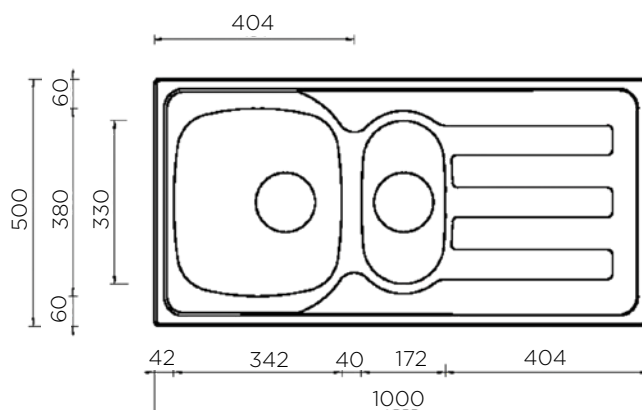

ZUNANJA MERA:

dolžina: 860 mm | širina: 500 mm

NOTRANJA MERA:

dolžina: 340 mm | širina: 405 mm | globina: 170 mm

MATERIAL: inox sijaj

ZA ELEMENT ŠIRINE OD: 450 mm

IZVRTINA ZA ARMATURO: ne

ODPIRANJE ODTOKA Z GUMBOM (POP-UP): ne

SIFON: da

DODATKI: 195275

Šifra	Naziv
195230	GHIBLI korito 86X50 1B-1D

POMIVALNO KORITO GHIBLI 86X50 2B

ZUNANJA MERA:

dolžina: 860 mm | širina: 500 mm

NOTRANJA MERA:

dolžina: 720 mm | širina: 405 mm |

globina: 170 mm

MATERIAL: inox sijaj

ZA ELEMENT ŠIRINE OD: 800 mm

IZVRTINA ZA ARMATURO: ne

ODPIRANJE ODTOKA Z GUMBOM (POP-UP): ne

SIFON: da

DODATKI: 195275

Šifra	Naziv
195231	GHIBLI korito 86X50 2B

POMIVALNA KORITA - CLASSICSTYLE

POMIVALNO KORITO GHIBLI 100X50 1-1/2B-1D

ZUNANJA MERA:

dolžina: 1000 mm | širina: 500 mm

NOTRANJA MERA:

dolžina: 554 mm | širina: 380/330 mm |

globina: 160/100 mm

MATERIAL: inox sijaj