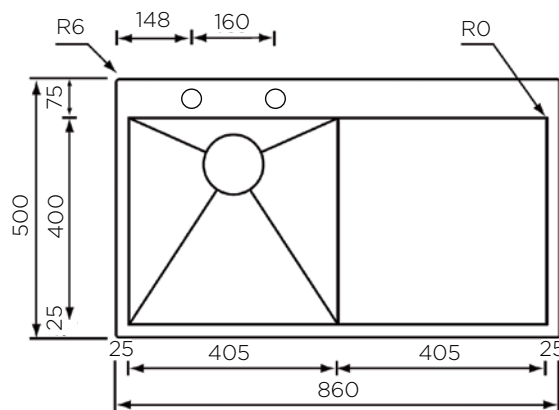

POMIVALNO KORITO FILOQUADRA 85x44 1B-1D podpultno*

ZUNANJA MERA:

dolžina: 850 mm | širina: 440 mm

NOTRANJA MERA:

dolžina: 810 mm | širina: 400 mm |
globina: 190 mm

MATERIAL: inox sijaj

ZA ELEMENT ŠIRINE OD: *podpultni 1000 mm

FILOQUADRA MIX

POMIVALNO KORITO FILOQUADRA MIX 86x50 1B-1D nadpultno L / D

ZUNANJA MERA:

dolžina: 860 mm | širina: 500 mm

NOTRANJA MERA:

dolžina: 405 mm | širina: 400 mm |
globina: 190 mm

MATERIAL: inox sijaj