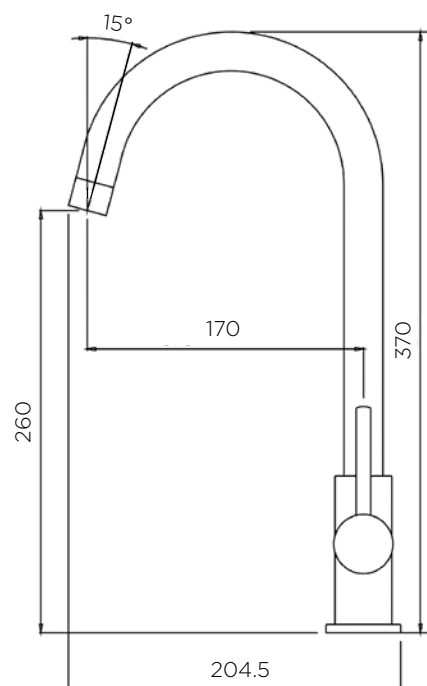

LASTNOSTI:

- premer objemke: Ø 50 mm
- vrtljiv izliv
- vrgajen perlator vložek
- krom

Šifra	Naziv
195253	GIUDECCA armatura 20,0x20,0 krom

DESE ARMATURA

LASTNOSTI:

- premer objemke: Ø 46 mm
- vrtljiv izliv
- vrgajen perlator vložek
- krom