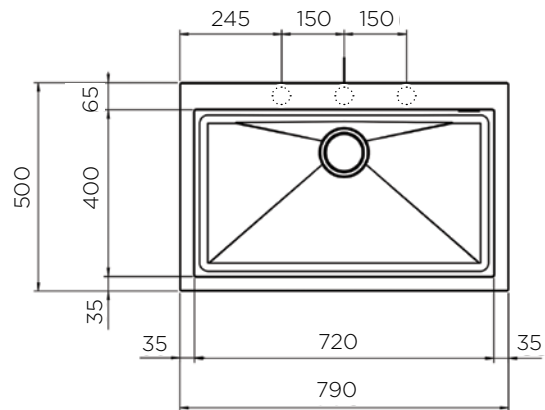

POMIVALNA KORITA - GRANITGEMSTYLE

POMIVALNO KORITO GRANIT NEVADA MIX 79x50 1B črno

*korito na voljo samo v črni barvi, ostale barve po naročilu

ZUNANJA MERA:

dolžina: 790 mm | širina: 500 mm

NOTRANJA MERA:

dolžina: 720 mm | širina: 400 mm | globina: 200 mm

MATERIAL: Granitgem

ZA ELEMENT ŠIRINE OD: 800 mm

IZVRTINA ZA ARMATURO: predpripravljena

ODPIRANJE ODTOKA Z GUMBOM (POP-UP): ne

SIFON: da

DODATKI: 195273, 195275

Šifra	Naziv
195263	NEVADA MIX granitno korito 79x50 1B črno

POMIVALNO KORITO GRANIT NEVADA MIX 79x50 2B črno

*korito na voljo samo v črni barvi, ostale barve po naročilu

ZUNANJA MERA:

dolžina: 790 mm | širina: 500 mm

NOTRANJA MERA:

dolžina: 720 mm | širina: 400 mm | globina: 200 mm

MATERIAL: Granitgem

ZA ELEMENT ŠIRINE OD: 800 mm

IZVRTINA ZA ARMATURO: predpripravljena

ODPIRANJE ODTOKA Z GUMBOM (POP-UP): ne

SIFON: da

DODATKI: 195273, 195275

Šifra	Naziv
195398	NEVADA MIX granitno korito 79x50 2B črno