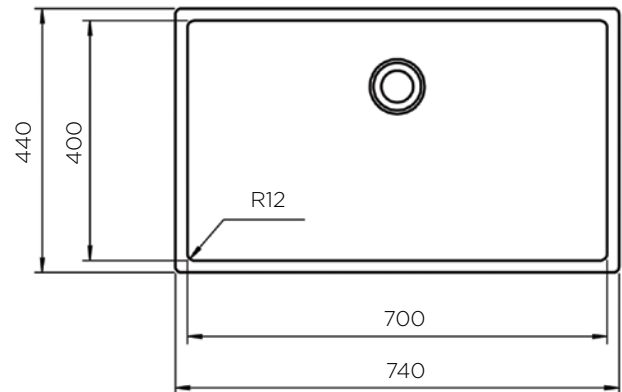

Šifra	Naziv	Tip vgradnje
195367	IN-TECH korito 74x44 1B nadpultno	1,2
195370	IN-TECH korito 74x44 1B podpultno*	3