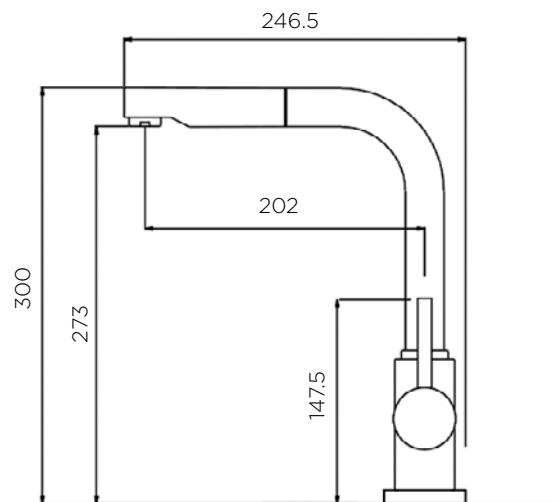

FLY ARMATURA

LASTNOSTI:

- premer objemke: Ø 59 mm
- vrtljiv izliv
- izvlečna glava
- vrgajen perlator vložek
- krom

Šifra	Naziv
195258	FLY armatura 30,0x24,6 krom