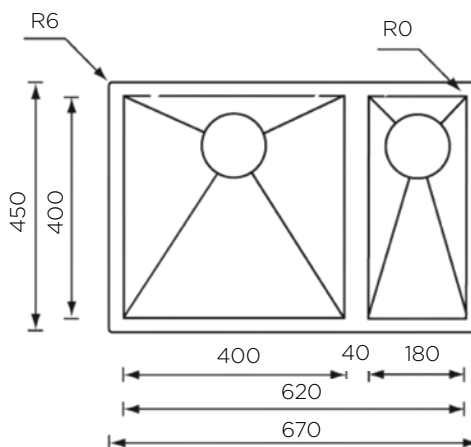

POMIVALNO KORITO FILOQUADRA 57x45 1B nadpultno / podpultno*

ZUNANJA MERA:

dolžina: 570 mm | širina: 450 mm

NOTRANJA MERA:

dolžina: 520 mm | širina: 400 mm |
globina: 190 mm

MATERIAL: inox sijaj

ZA ELEMENT ŠIRINE OD: nadpultni 600 mm |

POMIVALNO KORITO FILOQUADRA 67x45 1-1/2B nadpultno L / podpultno L*

ZUNANJA MERA:

dolžina: 670 mm | širina: 450 mm

NOTRANJA MERA:

dolžina: 620 mm | širina: 400 mm |
globina: 190/130 mm

MATERIAL: inox sijaj

POMIVALNA KORITA - LUXURYSTYLE

POMIVALNO KORITO FILOQUADRA 77x45

1B nadpultno / podpultno*

ZUNANJA MERA:

dolžina: 770 mm | širina: 450 mm

NOTRANJA MERA:

dolžina: 720 mm | širina: 400 mm | globina: 190 mm

MATERIAL: inox sijaj