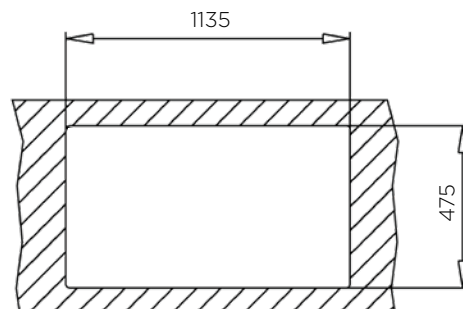

NOTRANJA MERA:

dolžina: 720 mm | širina: 405 mm |

globina: 170 mm

MATERIAL: inox sijaj

ZA ELEMENT ŠIRINE OD: 800 mm

IZVRTINA ZA ARMATURO: ne

ODPIRANJE ODTOKA Z GUMBOM (POP-UP): ne

SIFON: da

DODATKI: 195275

Šifra	Naziv
195233	GHIBLI korito 116X50 2B-1D