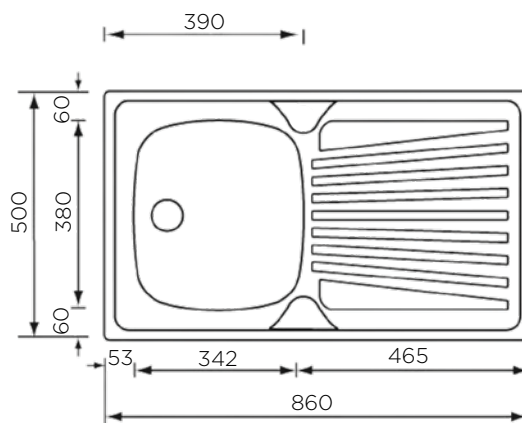

NOTRANJA MERA:

dolžina: 342 mm | širina: 380 mm | globina: 150 mm

MATERIAL: inox sijaj

ZA ELEMENT ŠIRINE OD: 450 mm

IZVRTINA ZA ARMATURO: ne

ODPIRANJE ODTOKA Z GUMBOM (POP-UP): ne

SIFON: da

DODATKI: 195275

Šifra	Naziv
195234	MONDIAL korito 79x50 1B-1D ECONOMIC PACK

POMIVALNO KORITO MONDIAL 79x50 2B ECONOMIC PACK

ZUNANJA MERA:

dolžina: 790 mm | širina: 500 mm

NOTRANJA MERA:

dolžina: 724 mm | širina: 380 mm |
globina: 150 mm

MATERIAL: inox sijaj

ZA ELEMENT ŠIRINE OD: 800 mm

IZVRTINA ZA ARMATURO: ne

ODPIRANJE ODTOKA Z GUMBOM (POP-UP): ne

SIFON: da

DODATKI: 195275

Šifra	Naziv
195235	MONDIAL korito 79x50 2B ECONOMIC PACK

POMIVALNO KORITO MONDIAL 86x50 1B-1D ECONOMIC PACK

ZUNANJA MERA:

dolžina: 860 mm | širina: 500 mm

NOTRANJA MERA:

dolžina: 342 mm | širina: 380 mm | globina: 150 mm

MATERIAL: inox sijaj

ZA ELEMENT ŠIRINE OD: 450 mm

IZVRTINA ZA ARMATURO: ne

ODPIRANJE ODTOKA Z GUMBOM (POP-UP): ne