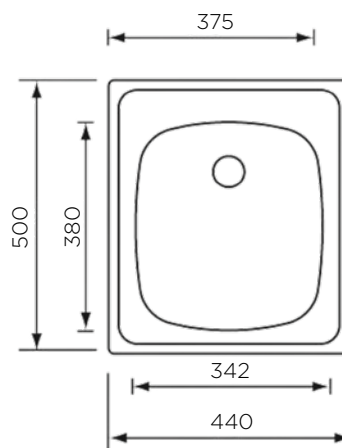

ZUNANJA MERA:

dolžina: 860 mm | širina: 500 mm

NOTRANJA MERA:

dolžina: 342 mm | širina: 380 mm | globina: 150 mm

MATERIAL: inox sijaj

ZA ELEMENT ŠIRINE OD: 450 mm

IZVRTINA ZA ARMATURO: ne

ODPIRANJE ODTOKA Z GUMBOM (POP-UP): ne

POMIVALNA KORITA - CLASSICSTYLE

POMIVALNO KORITO CINZIA Ø43,5 1B

ZUNANJA MERA:

premer: Ø 435 mm

NOTRANJA MERA:

premer: Ø 375 | globina: 160 mm

MATERIAL: inox sijaj

ZA ELEMENT ŠIRINE OD: 450 mm

IZVRTINA ZA ARMATURO: ne

ODPIRANJE ODTOKA Z GUMBOM (POP-UP): ne

SIFON: da

DODATKI: 195275

Šifra	Naziv
195240	CINZIA korito FI 43,5 1B

POMIVALNO KORITO CINZIA 44x50 1B

ZUNANJA MERA:

dolžina: 440 mm | širina: 500 mm

NOTRANJA MERA:

dolžina: 342 mm | širina: 380 mm | globina: 160 mm

MATERIAL: inox sijaj

ZA ELEMENT ŠIRINE OD: 450 mm

IZVRTINA ZA ARMATURO: ne

ODPIRANJE ODTOKA Z GUMBOM (POP-UP): ne

SIFON: da

DODATKI: 195275