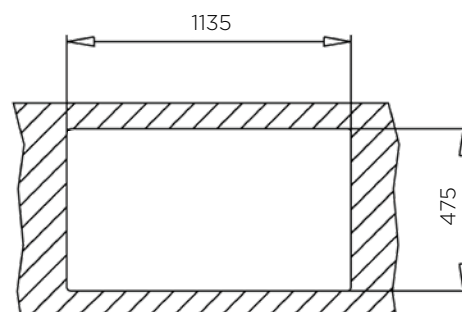

NOTRANJA MERA:

dolžina: 724 mm | širina: 380 mm |
globina: 150 mm

MATERIAL: inox sijaj

ZA ELEMENT ŠIRINE OD: 800 mm

IZVRTINA ZA ARMATURO: ne

ODPIRANJE ODTOKA Z GUMBOM (POP-UP): ne

SIFON: da

DODATKI: 195275

Šifra	Naziv
195239	MONDIAL korito 116x50 2B-1D ECONOMIC PACK