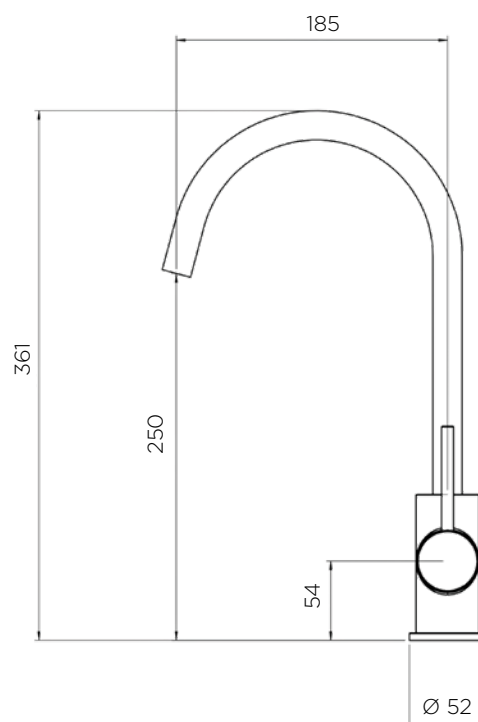

YUKON ARMATURA

LASTNOSTI:

- premer objemke: Ø 52 mm
- vrtljiv izliv
- vrgajen perlator vložek
- Granitgem

Šifra	Naziv
195268	YUKON armatura 36,1x18,5 črna