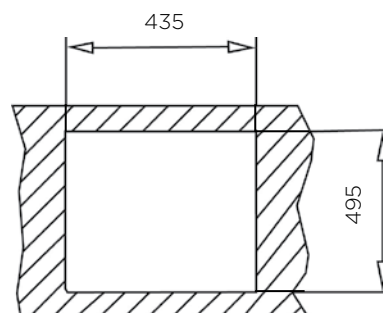

dolžina: 540 mm | širina: 440 mm

NOTRANJA MERA:

dolžina: 500 mm | širina: 400 mm | globina: 200 mm

MATERIAL: inox sijaj

ZA ELEMENT ŠIRINE OD: nadpultni 600 mm |

*podpultni 700mm

IZVRTINA ZA ARMATURO: ne

ODPIRANJE ODTOKA Z GUMBOM (POP-UP): ne

ZUNANJA MERA:

dolžina: 740 mm | širina: 440 mm

NOTRANJA MERA:

dolžina: 700 mm | širina: 400 mm | globina: 200 mm

MATERIAL: inox sijaj

ZA ELEMENT ŠIRINE OD: nadpultni 800 mm |

*podpultni 900mm

IZVRTINA ZA ARMATURO: ne

PODALJŠAN IZLIV BREZ VIDNEGA ROBA

IN-TECH MIX

POMIVALNO KORITO IN-TECH MIX 45x51 1B nadpultno

ZUNANJA MERA:

dolžina: 450 mm | širina: 510 mm

NOTRANJA MERA:

dolžina: 400 mm | širina: 400 mm | globina: 200 mm