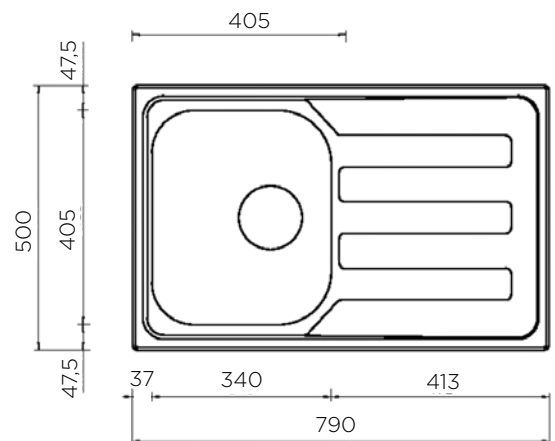

dolžina: 580 mm | širina: 500 mm

NOTRANJA MERA:

dolžina: 325 mm | širina: 400 mm |
globina: 190 mm

MATERIAL: inox sijaj

ZA ELEMENT ŠIRINE OD: 450 mm

IZVRTINA ZA ARMATURO: ne

ODPIRANJE ODTOKA Z GUMBOM (POP-UP): ne

POMIVALNA KORITA - CLASSICSTYLE

POMIVALNO KORITO COMETA 86x50 1B-1D

ZUNANJA MERA:

dolžina: 860 mm | širina: 500 mm

NOTRANJA MERA:

dolžina: 342 mm | širina: 410 mm | globina: 190 mm

MATERIAL: inox sijaj

ZA ELEMENT ŠIRINE OD: 450 mm

NOTRANJA MERA:

dolžina: 500 mm | širina: 400 mm | globina: 210 mm

MATERIAL: inox sijaj

ZA ELEMENT ŠIRINE OD: 600 mm

IZVRTINA ZA ARMATURO: ne

ODPIRANJE ODTOKA Z GUMBOM (POP-UP): ne

SIFON: da

DODATKI: 195275

Šifra	Naziv
195228	COMETA korito 100x50 1B-1D

GHIBLI 

POMIVALNO KORITO GHIBLI 79x50 1B-1D

ZUNANJA MERA:

dolžina: 790 mm | širina: 500 mm

NOTRANJA MERA:

dolžina: 340 mm | širina: 405 mm | globina: 170 mm

MATERIAL: inox sijaj