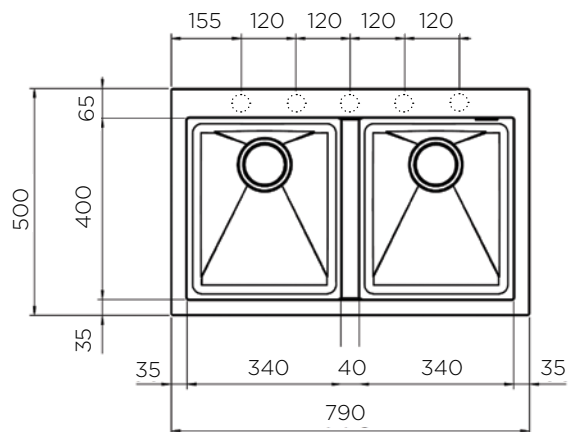

POMIVALNA KORITA - GRANITGEMSTYLE

POMIVALNO KORITO GRANIT NEVADA MIX 79x50 1B črno

*korito na voljo samo v črni barvi, ostale barve po naročilu

ZUNANJA MERA:

dolžina: 790 mm | širina: 500 mm

NOTRANJA MERA:

dolžina: 720 mm | širina: 400 mm | globina: 200 mm

MATERIAL: Granitgem

ZA ELEMENT ŠIRINE OD: 800 mm

IZVRTINA ZA ARMATURO: predpripravljena

ODPIRANJE ODTOKA Z GUMBOM (POP-UP): ne

SIFON: da

DODATKI: 195273, 195275

Šifra	Naziv
195263	NEVADA MIX granitno korito 79x50 1B črno

POMIVALNO KORITO GRANIT NEVADA MIX 79x50 2B črno

*korito na voljo samo v črni barvi, ostale barve po naročilu

ZUNANJA MERA:

dolžina: 790 mm | širina: 500 mm

NOTRANJA MERA:

dolžina: 720 mm | širina: 400 mm | globina: 200 mm

MATERIAL: Granitgem

ZA ELEMENT ŠIRINE OD: 800 mm

IZVRTINA ZA ARMATURO: predpripravljena

ODPIRANJE ODTOKA Z GUMBOM (POP-UP): ne

SIFON: da

DODATKI: 195273, 195275

Šifra	Naziv
195398	NEVADA MIX granitno korito 79x50 2B črno