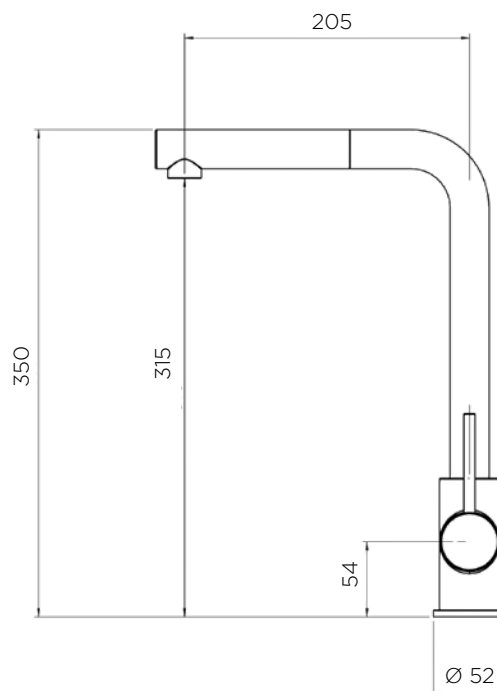

ARKANSAS ARMATURA

LASTNOSTI:

- premer objemke: Ø 52 mm
- vrtljiv izliv
- izvlečna glava
- vrgajen perlator vložek
- tuš
- Granitgem

Šifra	Naziv
195267	ARKANSAS armatura 35,0x20,5 črna