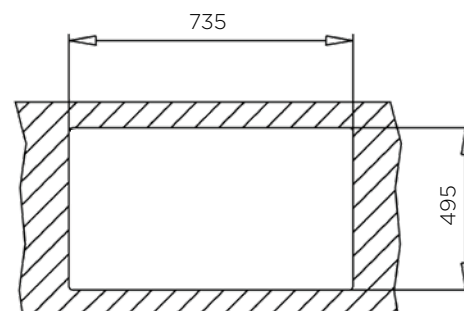

POMIVALNA KORITA - LUXURYSTYLE

POMIVALNO KORITO LUMEN SMART MIX 55x51 1B nadpultno

ZUNANJA MERA:

dolžina: 550 mm | širina: 510 mm

NOTRANJA MERA:

dolžina: 500 mm | širina: 400 mm | globina: 200 mm

MATERIAL: inox sijaj

POMIVALNO KORITO LUMEN SMART MIX 75x51 1B nadpultno

ZUNANJA MERA:

dolžina: 750 mm | širina: 510 mm

NOTRANJA MERA:

dolžina: 700 mm | širina: 400 mm | globina: 200 mm

MATERIAL: inox sijaj

ZA ELEMENT ŠIRINE OD: 800 mm