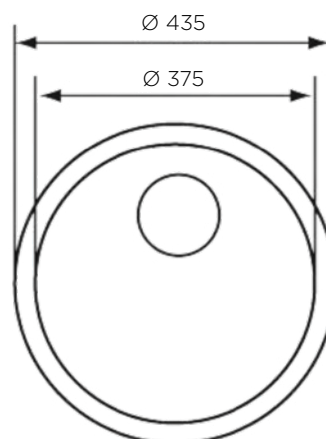

POMIVALNA KORITA - CLASSICSTYLE

POMIVALNO KORITO CINZIA Ø43,5 1B

ZUNANJA MERA:

premer: Ø 435 mm

NOTRANJA MERA:

premer: Ø 375 | globina: 160 mm

MATERIAL: inox sijaj

ZA ELEMENT ŠIRINE OD: 450 mm

IZVRTINA ZA ARMATURO: ne

ODPIRANJE ODTOKA Z GUMBOM (POP-UP): ne

SIFON: da

DODATKI: 195275