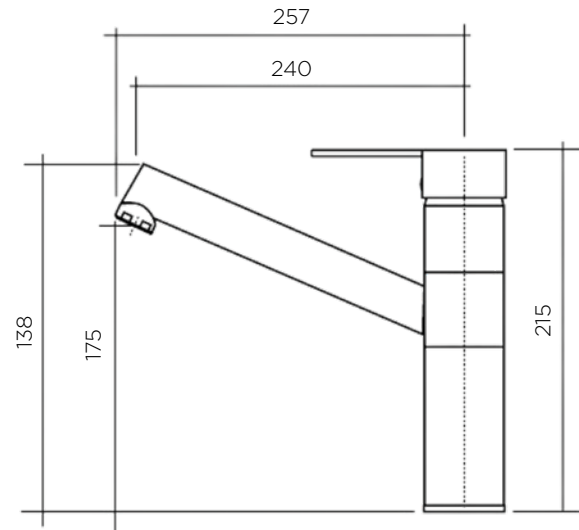

ARNO ARMATURA

LASTNOSTI:

- premer objemke: Ø 55 mm
- dvojna glava
- izvlečna cev
- vrgajen perlator vložek
- krom

Šifra	Naziv
195256	ARNO armatura 17,5x19,5 krom

ISARCO ARMATURA

LASTNOSTI:

- premer objemke: Ø 55 mm
- vrtljiv izliv
- vrgajen perlator vložek
- krom