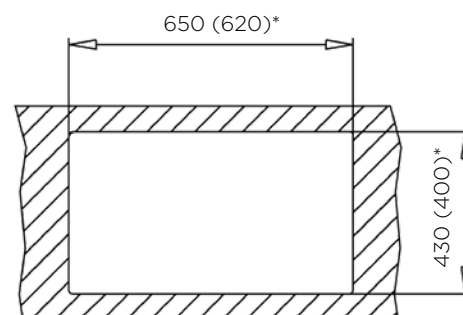

POMIVALNO KORITO FILOQUADRA 67x45 1-1/2B nadpultno L / podpultno L*

ZUNANJA MERA:

dolžina: 670 mm | širina: 450 mm

NOTRANJA MERA:

dolžina: 620 mm | širina: 400 mm |
globina: 190/130 mm

MATERIAL: inox sijaj

POMIVALNA KORITA - LUXURYSTYLE

POMIVALNO KORITO FILOQUADRA 77x45

1B nadpultno / podpultno*

ZUNANJA MERA:

dolžina: 770 mm | širina: 450 mm

NOTRANJA MERA:

dolžina: 720 mm | širina: 400 mm | globina: 190 mm

MATERIAL: inox sijaj