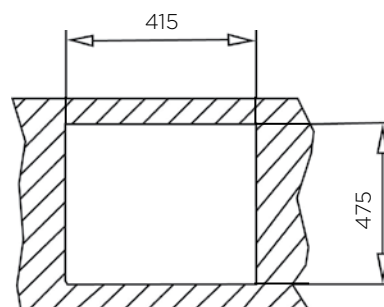

NOTRANJA MERA:

dolžina: 342 mm | širina: 380 mm | globina: 160 mm

MATERIAL: inox sijaj

ZA ELEMENT ŠIRINE OD: 450 mm

IZVRTINA ZA ARMATURO: ne

ODPIRANJE ODTOKA Z GUMBOM (POP-UP): ne

SIFON: da

DODATKI: 195275