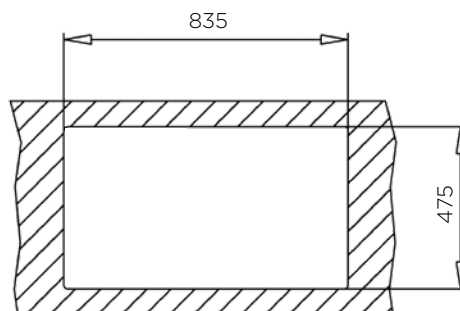

globina: 170 mm

MATERIAL: inox sijaj

ZA ELEMENT ŠIRINE OD: 800 mm

IZVRTINA ZA ARMATURO: ne

ODPIRANJE ODTOKA Z GUMBOM (POP-UP): ne

SIFON: da

DODATKI: 195275

Šifra	Naziv
195231	GHIBLI korito 86X50 2B

POMIVALNA KORITA - CLASSICSTYLE

POMIVALNO KORITO GHIBLI 100X50 1-1/2B-1D

ZUNANJA MERA:

dolžina: 1000 mm | širina: 500 mm

NOTRANJA MERA:

dolžina: 554 mm | širina: 380/330 mm |

globina: 160/100 mm

MATERIAL: inox sijaj