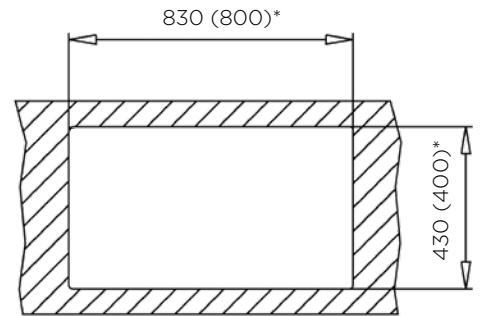

NOTRANJA MERA:

dolžina: 800 mm | širina: 400 mm |
globina: 190 mm

MATERIAL: inox sijaj

ZA ELEMENT ŠIRINE OD: nadpultni 900 mm |

*podpultni 1000 mm

IZVRTINA ZA ARMATURO: ne

ODPIRANJE ODTOKA Z GUMBOM (POP-UP): ne

SIFON: da

DODATKI: 195269, 195270, 195271, 195272, 195273,
195274, 195275

Šifra	Naziv	Tip vgradnje
195205	FILOQUADRA korito 85x45 1B nadpultno	1,2
195213	FILOQUADRA korito 85x45 1B podpultno*	3