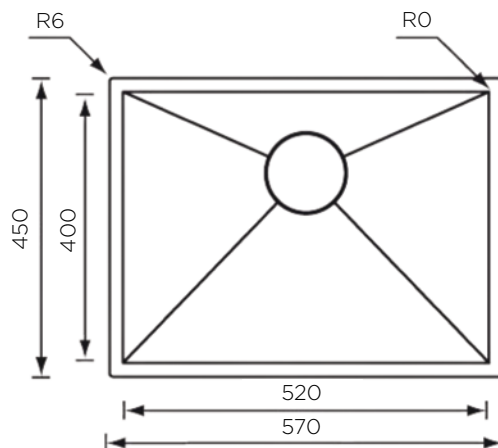

POMIVALNO KORITO FILOQUADRA 57x45 1B nadpultno / podpultno*

ZUNANJA MERA:

dolžina: 570 mm | širina: 450 mm

NOTRANJA MERA:

dolžina: 520 mm | širina: 400 mm |
globina: 190 mm

MATERIAL: inox sijaj

ZA ELEMENT ŠIRINE OD: nadpultni 600 mm |

POMIVALNO KORITO FILOQUADRA 67x45 1-1/2B nadpultno L / podpultno L*

ZUNANJA MERA:

dolžina: 670 mm | širina: 450 mm

NOTRANJA MERA:

dolžina: 620 mm | širina: 400 mm |
globina: 190/130 mm

MATERIAL: inox sijaj