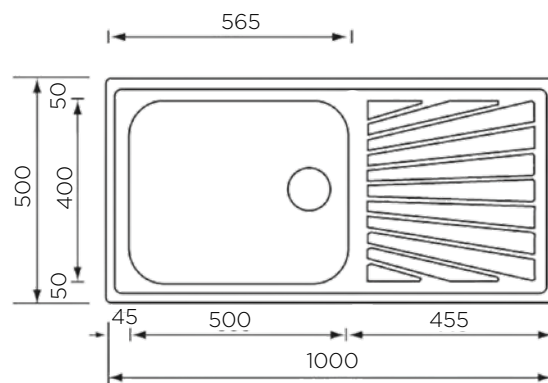

dolžina: 580 mm | širina: 500 mm

NOTRANJA MERA:

dolžina: 325 mm | širina: 400 mm |
globina: 190 mm

MATERIAL: inox sijaj

ZA ELEMENT ŠIRINE OD: 450 mm

IZVRTINA ZA ARMATURO: ne

ODPIRANJE ODTOKA Z GUMBOM (POP-UP): ne

POMIVALNA KORITA - CLASSICSTYLE

POMIVALNO KORITO COMETA 86x50 1B-1D

ZUNANJA MERA:

dolžina: 860 mm | širina: 500 mm

NOTRANJA MERA:

dolžina: 342 mm | širina: 410 mm | globina: 190 mm

MATERIAL: inox sijaj

ZA ELEMENT ŠIRINE OD: 450 mm

IZVRTINA ZA ARMATURO: ne

ODPIRANJE ODTOKA Z GUMBOM (POP-UP): ne

SIFON: da

DODATKI: 195275

Šifra	Naziv
195227	COMETA korito 86x50 1B-1D

POMIVALNO KORITO COMETA 100x50 1B-1D

ZUNANJA MERA:

dolžina: 1000 mm | širina: 500 mm

NOTRANJA MERA:

dolžina: 500 mm | širina: 400 mm | globina: 210 mm

MATERIAL: inox sijaj

ZA ELEMENT ŠIRINE OD: 600 mm

IZVRTINA ZA ARMATURO: ne

ODPIRANJE ODTOKA Z GUMBOM (POP-UP): ne

SIFON: da

DODATKI: 195275