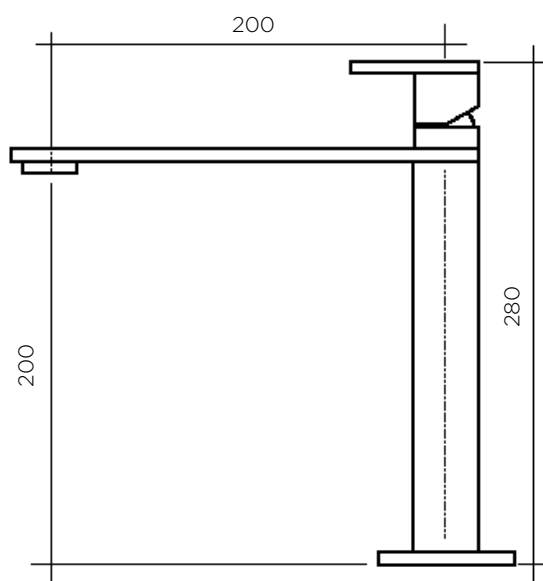

Šifra	Naziv
195253	GIUDECCA armatura 20,0x20,0 krom