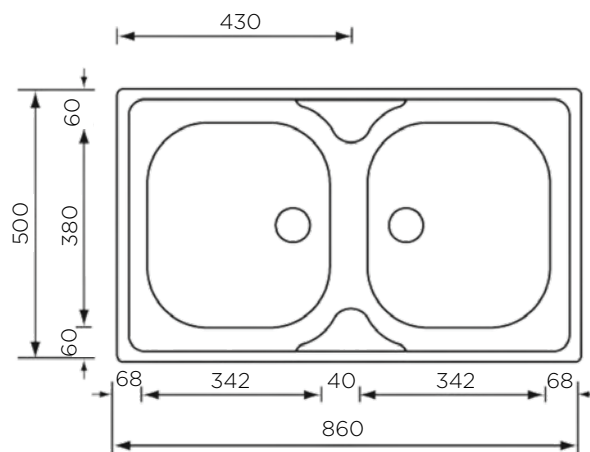

ZUNANJA MERA:

dolžina: 1160 mm | širina: 500 mm

NOTRANJA MERA:

dolžina: 720 mm | širina: 405 mm |

globina: 170 mm

MATERIAL: inox sijaj

ZA ELEMENT ŠIRINE OD: 800 mm

IZVRTINA ZA ARMATURO: ne

ZUNANJA MERA:

dolžina: 860 mm | širina: 500 mm

NOTRANJA MERA:

dolžina: 342 mm | širina: 380 mm | globina: 150 mm

MATERIAL: inox sijaj

ZA ELEMENT ŠIRINE OD: 450 mm

IZVRTINA ZA ARMATURO: ne

ODPIRANJE ODTOKA Z GUMBOM (POP-UP): ne

SIFON: da

DODATKI: 195275

Šifra	Naziv
195236	MONDIAL korito 86x50 1B-1D ECONOMIC PACK

POMIVALNA KORITA - CLASSICSTYLE

POMIVALNO KORITO MONDIAL 86x50 2B ECONOMIC PACK

ZUNANJA MERA:

dolžina: 860 mm | širina: 500 mm

NOTRANJA MERA:

dolžina: 724 mm | širina: 380 mm |
globina: 150 mm

MATERIAL: inox sijaj

ZA ELEMENT ŠIRINE OD: 800 mm

IZVRTINA ZA ARMATURO: ne

ODPIRANJE ODTOKA Z GUMBOM (POP-UP): ne

SIFON: da

DODATKI: 195275