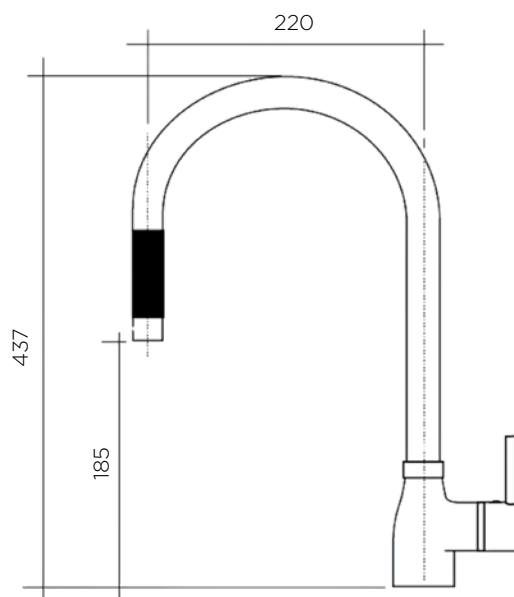

Šifra	Naziv
195246	CHERADI armatura 24,0x20,0 krom

VRACE ARMATURA

LASTNOSTI:

- premer objemke: Ø 50 mm
- vrtljiv izliv
- izvlečna glava
- vrgajen perlator vložek
- krom

Šifra	Naziv
195247	VRACE armatura 32,5x22,0 krom

ARMATURE - ACQUAMIX

MARTANA ARMATURA

gumb za tuš

LASTNOSTI:

- premer objemke: Ø 50 mm
- vrtljiv izliv
- izvlečna glava
- vrgajen perlator vložek
- krom / črna
- tuš

Šifra	Naziv
195248	MARTANA armatura 43,7x22,0 krom/črna

ISCHIA ARMATURA

LASTNOSTI:

- premer objemke: Ø 50 mm
- vrtljiv izliv
- vrgajen perlator vložek
- krom

Šifra	Naziv
195249	ISCHIA armatura 35,5x21,0 krom

SANTORINI ARMATURA

LASTNOSTI:

- premer objemke: Ø 55 mm
- dvojna glava
- vrgajen perlator vložek
- vzmeten vrat
- krom / črna
- tuš