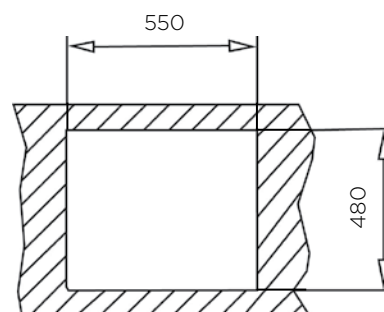

NEVADA MIX

POMIVALNO KORITO GRANIT NEVADA MIX 57x50 1B črno

G01

*korito na voljo samo v črni barvi, ostale barve po naročilu

ZUNANJA MERA:

dolžina: 570 mm | širina: 500 mm |

NOTRANJA MERA:

dolžina: 500 mm | širina: 400 mm | globina: 200 mm