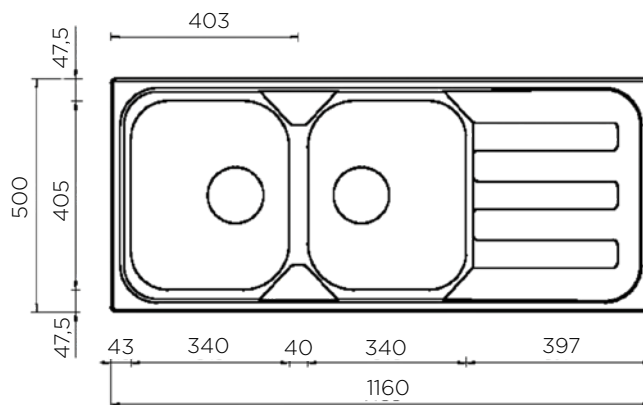

ZUNANJA MERA:

dolžina: 860 mm | širina: 500 mm

NOTRANJA MERA:

dolžina: 340 mm | širina: 405 mm | globina: 170 mm

MATERIAL: inox sijaj

ZA ELEMENT ŠIRINE OD: 450 mm

IZVRTINA ZA ARMATURO: ne

ODPIRANJE ODTOKA Z GUMBOM (POP-UP): ne

POMIVALNA KORITA - CLASSICSTYLE

POMIVALNO KORITO GHIBLI 100X50 1-1/2B-1D

ZUNANJA MERA:

dolžina: 1000 mm | širina: 500 mm

NOTRANJA MERA:

dolžina: 554 mm | širina: 380/330 mm |

globina: 160/100 mm

MATERIAL: inox sijaj

ZA ELEMENT ŠIRINE OD: 600 mm, 800 mm od začetka elementa

IZVRTINA ZA ARMATURO: ne

ODPIRANJE ODTOKA Z GUMBOM (POP-UP): ne

SIFON: da

DODATKI: 195275

Šifra	Naziv
195232	GHIBLI korito 100X50 1-1/2B-1D

POMIVALNO KORITO GHIBLI 116X50 2B-1D

ZUNANJA MERA:

dolžina: 1160 mm | širina: 500 mm

NOTRANJA MERA:

dolžina: 720 mm | širina: 405 mm |

globina: 170 mm

MATERIAL: inox sijaj

ZA ELEMENT ŠIRINE OD: 800 mm

IZVRTINA ZA ARMATURO: ne