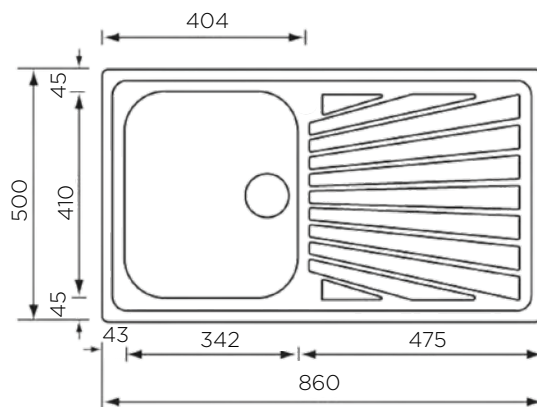

dolžina: 580 mm | širina: 500 mm

NOTRANJA MERA:

dolžina: 325 mm | širina: 400 mm |
globina: 190 mm

MATERIAL: inox sijaj

ZA ELEMENT ŠIRINE OD: 450 mm

IZVRTINA ZA ARMATURO: ne

ODPIRANJE ODTOKA Z GUMBOM (POP-UP): ne

SIFON: da

DODATKI: 195275

Šifra	Naziv
195283	MATICO korito 58x50 1B-1/2D

COMETA 

POMIVALNO KORITO COMETA 79x50 1B-1D

ZUNANJA MERA:

dolžina: 790 mm | širina: 500 mm

NOTRANJA MERA:

dolžina: 342 mm | širina: 410 mm | globina: 190 mm

MATERIAL: inox sijaj

ZA ELEMENT ŠIRINE OD: 450 mm

IZVRTINA ZA ARMATURO: ne

ODPIRANJE ODTOKA Z GUMBOM (POP-UP): ne

SIFON: da

DODATKI: 195275

Šifra	Naziv
195226	COMETA korito 79x50 1B-1D

POMIVALNA KORITA - CLASSICSTYLE

POMIVALNO KORITO COMETA 86x50 1B-1D

ZUNANJA MERA:

dolžina: 860 mm | širina: 500 mm

NOTRANJA MERA:

dolžina: 342 mm | širina: 410 mm | globina: 190 mm

MATERIAL: inox sijaj

ZA ELEMENT ŠIRINE OD: 450 mm