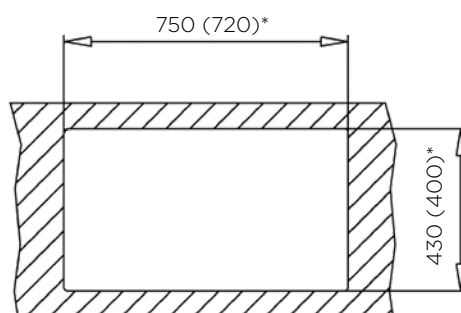

NOTRANJA MERA:

dolžina: 720 mm | širina: 400 mm | globina: 190 mm

MATERIAL: inox sijaj

ZA ELEMENT ŠIRINE OD: nadpultni 800 mm |

*podpultni 900 mm

IZVRTINA ZA ARMATURO: ne

ODPIRANJE ODTOKA Z GUMBOM (POP-UP): ne

SIFON: da

DODATKI: 195269, 195270, 195271, 195272, 195273, 195274, 195275

Šifra	Naziv	Tip vgradnje
195203	FILOQUADRA korito 77x45 1B nadpultno	1,2
195211	FILOQUADRA korito 77x45 1B podpultno*	3