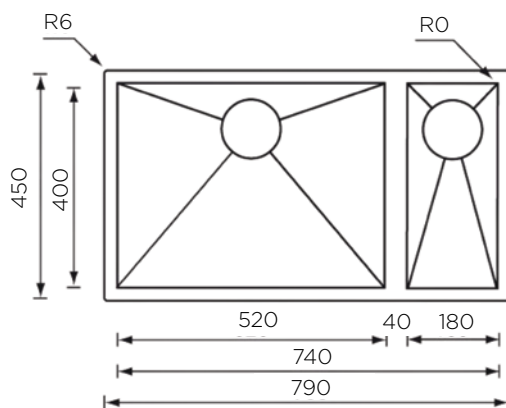

POMIVALNA KORITA - LUXURYSTYLE

POMIVALNO KORITO FILOQUADRA 77x45

1B nadpultno / podpultno*

ZUNANJA MERA:

dolžina: 770 mm | širina: 450 mm

NOTRANJA MERA:

dolžina: 720 mm | širina: 400 mm | globina: 190 mm

MATERIAL: inox sijaj

POMIVALNO KORITO FILOQUADRA

79x45 1-1/2B nadpultno L / podpultno L*

ZUNANJA MERA:

dolžina: 790 mm | širina: 450 mm

NOTRANJA MERA:

dolžina: 740 mm | širina: 400 mm |

globina: 190/130 mm

MATERIAL: inox sijaj