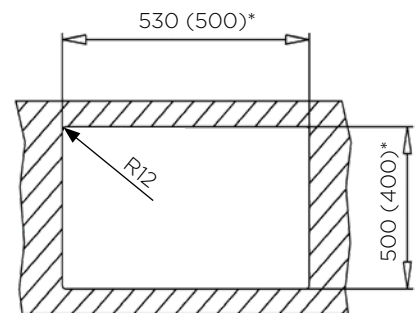

Šifra	Naziv	Tip vgradnje
195366	IN-TECH korito 54x44 1B nadpultno	1,2
195369	IN-TECH korito 54x44 1B podpultno*	3