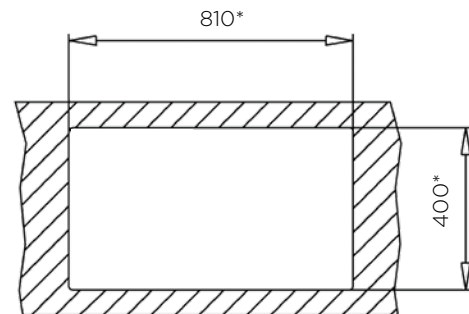

NOTRANJA MERA:

dolžina: 810 mm | širina: 400 mm |
globina: 190 mm

MATERIAL: inox sijaj

ZA ELEMENT ŠIRINE OD: *podpultni 1000 mm

IZVRTINA ZA ARMATURO: ne

ODPIRANJE ODTOKA Z GUMBOM (POP-UP): ne

SIFON: da

DODATKI: 195269, 195270, 195271, 195272, 195273,
195274, 195275