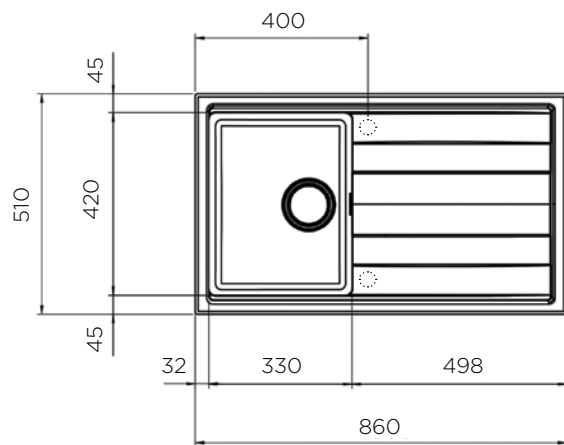

Šifra	Naziv
195398	NEVADA MIX granitno korito 79x50 2B črno

OREGON

**POMIVALNO KORITO GRANIT OREGON 86x51
1B-ID črno**

*korito na voljo samo v črni barvi, ostale barve po naročilu

ZUNANJA MERA:

dolžina: 860 mm | širina: 510 mm