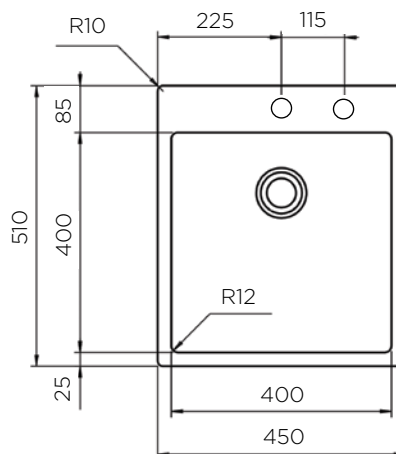

dolžina: 540 mm | širina: 440 mm

NOTRANJA MERA:

dolžina: 500 mm | širina: 400 mm | globina: 200 mm

MATERIAL: inox sijaj

ZA ELEMENT ŠIRINE OD: nadpultni 600 mm |

*podpultni 700mm

IZVRTINA ZA ARMATURO: ne

ODPIRANJE ODTOKA Z GUMBOM (POP-UP): ne

ZUNANJA MERA:

dolžina: 740 mm | širina: 440 mm

NOTRANJA MERA:

dolžina: 700 mm | širina: 400 mm | globina: 200 mm

MATERIAL: inox sijaj

ZA ELEMENT ŠIRINE OD: nadpultni 800 mm |

*podpultni 900mm

IZVRTINA ZA ARMATURO: ne

PODALJŠAN IZLIV BREZ VIDNEGA ROBA

IN-TECH MIX

POMIVALNO KORITO IN-TECH MIX 45x51 1B nadpultno

ZUNANJA MERA:

dolžina: 450 mm | širina: 510 mm

NOTRANJA MERA:

dolžina: 400 mm | širina: 400 mm | globina: 200 mm