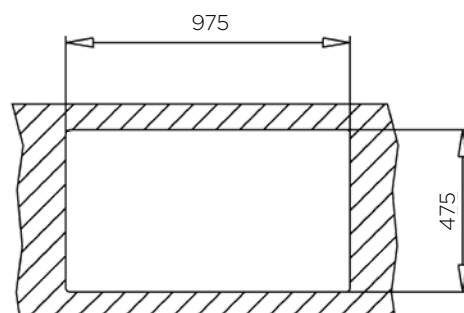

NOTRANJA MERA:

dolžina: 554 mm | širina: 380/330 mm |

globina: 160/100 mm

MATERIAL: inox sijaj

ZA ELEMENT ŠIRINE OD: 600 mm, 800 mm od začetka elementa

IZVRTINA ZA ARMATURO: ne

ODPIRANJE ODTOKA Z GUMBOM (POP-UP): ne

SIFON: da

DODATKI: 195275

Šifra	Naziv
195232	GHIBLI korito 100X50 1-1/2B-1D