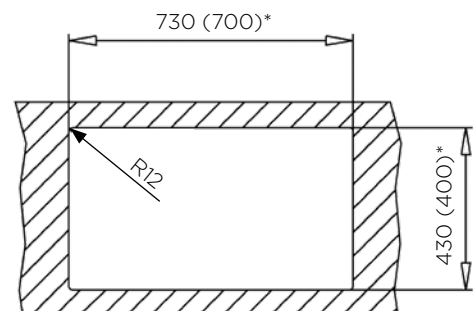

Šifra	Naziv	Tip vgradnje
195367	IN-TECH korito 74x44 1B nadpultno	1,2
195370	IN-TECH korito 74x44 1B podpultno*	3