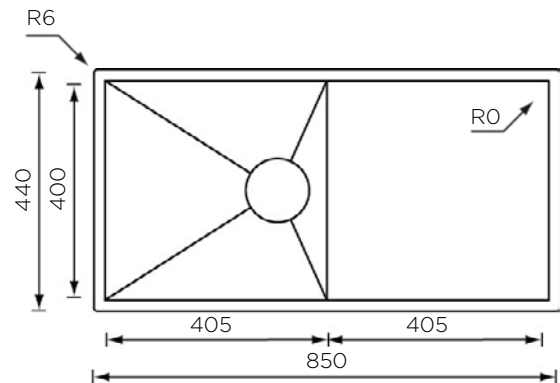

POMIVALNA KORITA - LUXURYSTYLE

POMIVALNO KORITO FILOQUADRA 85x45 1B nadpultno / podpultno*

ZUNANJA MERA:

dolžina: 850 mm | širina: 450 mm

NOTRANJA MERA:

dolžina: 800 mm | širina: 400 mm |
globina: 190 mm

MATERIAL: inox sijaj

POMIVALNO KORITO FILOQUADRA 85x44 1B-1D podpultno*

ZUNANJA MERA:

dolžina: 850 mm | širina: 440 mm

NOTRANJA MERA:

dolžina: 810 mm | širina: 400 mm |
globina: 190 mm

MATERIAL: inox sijaj

ZA ELEMENT ŠIRINE OD: *podpultni 1000 mm