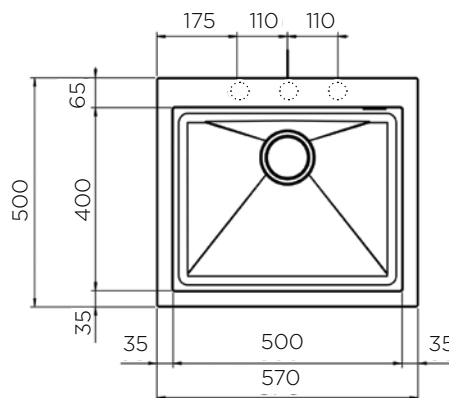

NEVADA MIX

POMIVALNO KORITO GRANIT NEVADA MIX 57x50 1B črno

G01

*korito na voljo samo v črni barvi, ostale barve po naročilu

ZUNANJA MERA:

dolžina: 570 mm | širina: 500 mm |

NOTRANJA MERA:

dolžina: 500 mm | širina: 400 mm | globina: 200 mm