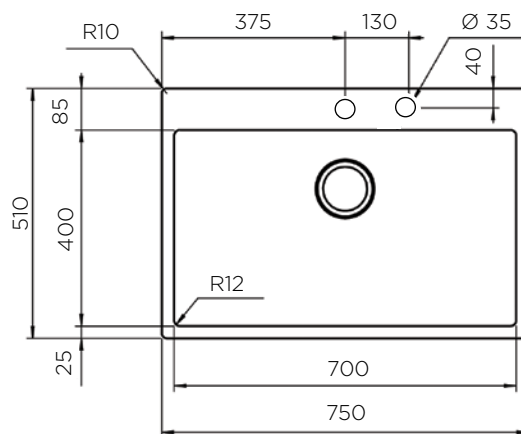

ZUNANJA MERA:

dolžina: 740 mm | širina: 440 mm

NOTRANJA MERA:

dolžina: 700 mm | širina: 400 mm | globina: 200 mm

MATERIAL: inox sijaj

ZA ELEMENT ŠIRINE OD: nadpultni 800 mm |

*podpultni 900mm

IZVRTINA ZA ARMATURO: ne

POMIVALNA KORITA - LUXURYSTYLE

POMIVALNO KORITO LUMEN SMART MIX 55x51 1B nadpultno

ZUNANJA MERA:

dolžina: 550 mm | širina: 510 mm

NOTRANJA MERA:

dolžina: 500 mm | širina: 400 mm | globina: 200 mm

MATERIAL: inox sijaj

POMIVALNO KORITO LUMEN SMART MIX 75x51 1B nadpultno

ZUNANJA MERA:

dolžina: 750 mm | širina: 510 mm

NOTRANJA MERA:

dolžina: 700 mm | širina: 400 mm | globina: 200 mm

MATERIAL: inox sijaj

ZA ELEMENT ŠIRINE OD: 800 mm