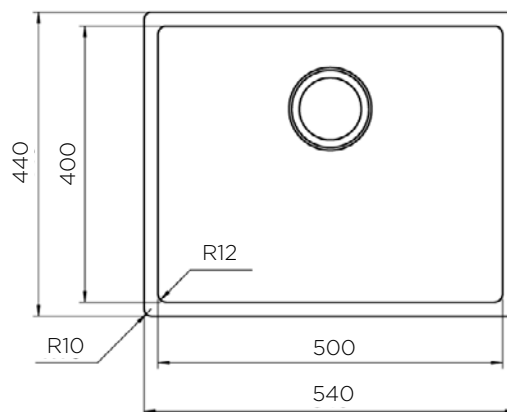

LUMEN SMART

POMIVALNO KORITO LUMEN SMART 44x44 1B nadpultno / podpultno*

ZUNANJA MERA:

dolžina: 440 mm | širina: 440 mm

NOTRANJA MERA:

dolžina: 400 mm | širina: 400 mm | globina: 200 mm

MATERIAL: inox sijaj

POMIVALNA KORITA - LUXURYSTYLE

POMIVALNO KORITO LUMEN SMART 54x44

1B nadpultno / podpultno*

ZUNANJA MERA:

dolžina: 540 mm | širina: 440 mm

NOTRANJA MERA:

dolžina: 500 mm | širina: 400 mm | globina: 200 mm

MATERIAL: inox sijaj