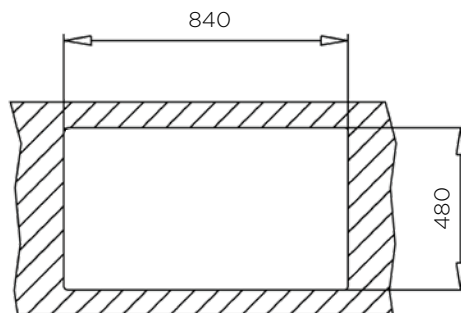

POMIVALNO KORITO FILOQUADRA 85x44 1B-1D podpultno*

ZUNANJA MERA:

dolžina: 850 mm | širina: 440 mm

NOTRANJA MERA:

dolžina: 810 mm | širina: 400 mm |
globina: 190 mm

MATERIAL: inox sijaj

ZA ELEMENT ŠIRINE OD: *podpultni 1000 mm

FILOQUADRA MIX

POMIVALNO KORITO FILOQUADRA MIX 86x50 1B-1D nadpultno L / D

ZUNANJA MERA:

dolžina: 860 mm | širina: 500 mm

NOTRANJA MERA:

dolžina: 405 mm | širina: 400 mm |
globina: 190 mm

MATERIAL: inox sijaj