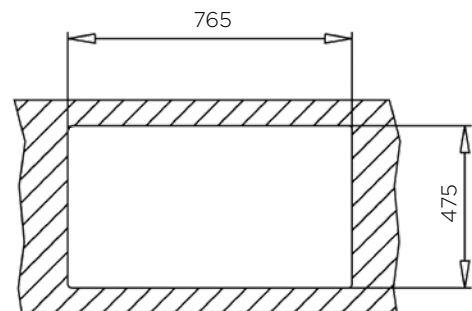

ZUNANJA MERA:

dolžina: 1160 mm | širina: 500 mm

NOTRANJA MERA:

dolžina: 720 mm | širina: 405 mm |

globina: 170 mm

MATERIAL: inox sijaj

ZA ELEMENT ŠIRINE OD: 800 mm

IZVRTINA ZA ARMATURO: ne

NOTRANJA MERA:

dolžina: 342 mm | širina: 380 mm | globina: 150 mm

MATERIAL: inox sijaj

ZA ELEMENT ŠIRINE OD: 450 mm

IZVRTINA ZA ARMATURO: ne

ODPIRANJE ODTOKA Z GUMBOM (POP-UP): ne

SIFON: da

DODATKI: 195275

Šifra	Naziv
195234	MONDIAL korito 79x50 1B-1D ECONOMIC PACK

POMIVALNO KORITO MONDIAL 79x50 2B ECONOMIC PACK

ZUNANJA MERA:

dolžina: 790 mm | širina: 500 mm

NOTRANJA MERA:

dolžina: 724 mm | širina: 380 mm |
globina: 150 mm