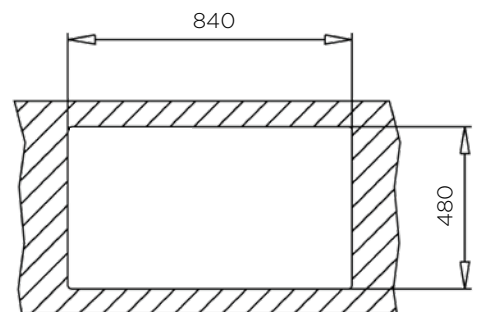

Šifra	Naziv
195398	NEVADA MIX granitno korito 79x50 2B črno

OREGON

**POMIVALNO KORITO GRANIT OREGON 86x51
1B-ID črno**

*korito na voljo samo v črni barvi, ostale barve po naročilu

ZUNANJA MERA:

dolžina: 860 mm | širina: 510 mm