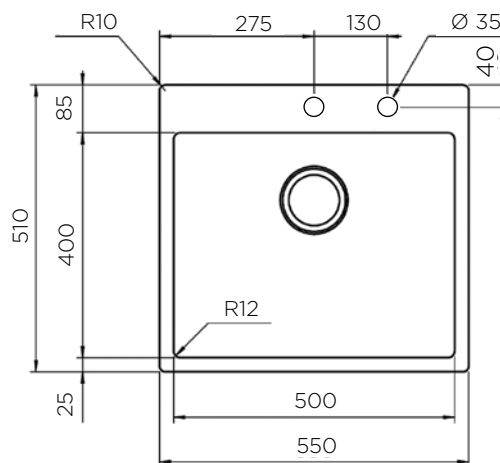

LUMEN SMART MIX

POMIVALNO KORITO LUMEN SMART MIX 45x51 1B nadpultno

ZUNANJA MERA:

dolžina: 450 mm | širina: 510 mm

NOTRANJA MERA:

dolžina: 400 mm | širina: 400 mm | globina: 200 mm

MATERIAL: inox sijaj

ZA ELEMENT ŠIRINE OD: 500 mm

POMIVALNA KORITA - LUXURYSTYLE

POMIVALNO KORITO LUMEN SMART MIX 55x51 1B nadpultno

ZUNANJA MERA:

dolžina: 550 mm | širina: 510 mm

NOTRANJA MERA:

dolžina: 500 mm | širina: 400 mm | globina: 200 mm

MATERIAL: inox sijaj

POMIVALNO KORITO LUMEN SMART MIX 75x51 1B nadpultno

ZUNANJA MERA:

dolžina: 750 mm | širina: 510 mm

NOTRANJA MERA:

dolžina: 700 mm | širina: 400 mm | globina: 200 mm

MATERIAL: inox sijaj

ZA ELEMENT ŠIRINE OD: 800 mm