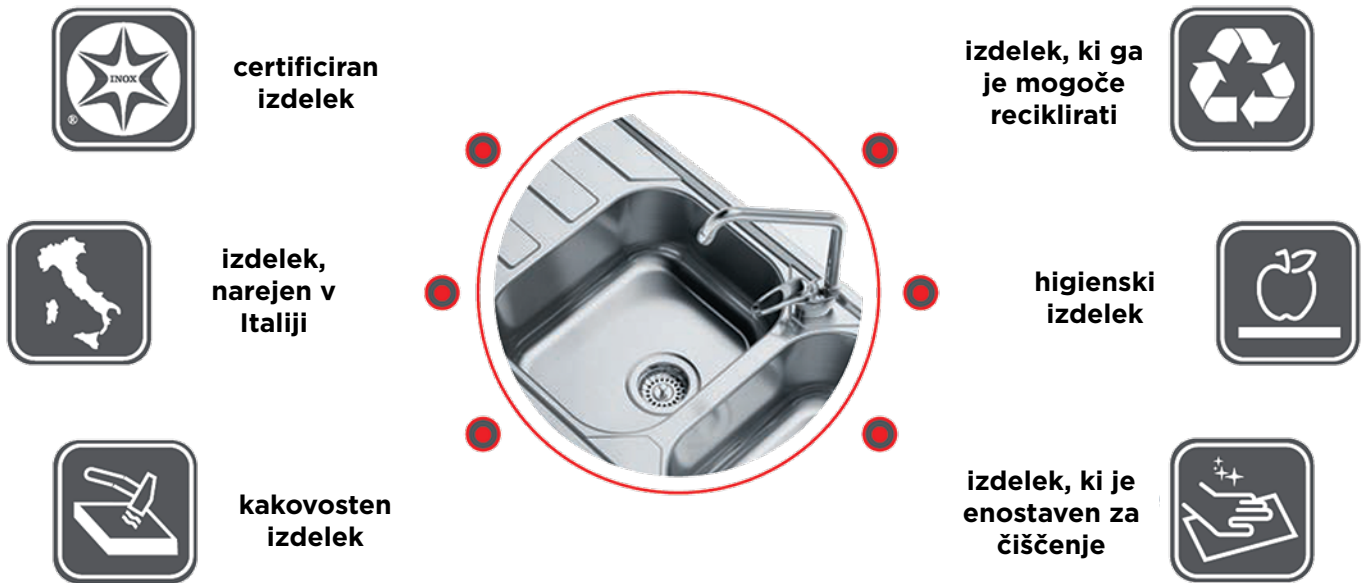

Garancija certificiranega materiala za izdelek

Oznaka "INOX", ki jo je izdal "Centro Inox Servizi Srl", označuje "nerjaveče jeklo", zlitino, ki združuje mehansko trdnost jekla z visoko odpornostjo proti koroziji. Je higieničen, nestrupen material, ki prenese visoke in nizke temperature, z dolgotrajnim elegantnim in vsestranskim videzom.

Izdelek, narejen v Italiji

Od načrtovanja do proizvodnje in od logistike do prodaje CM sledi vrednotam »MADE IN ITALY«, na katerih podjetje že od nekdaj temelji.

Kakovosten izdelek

Za CM koncept kakovosti ni le »zaznava«, ampak resnična lastnost izdelka. Izdelki so zasnovani in oblikovani za izpolnjevanje dolgoročnih potreb kupcev prek avtentičnega partnerstva z glavnimi blagovnimi znamkami v sektorju.