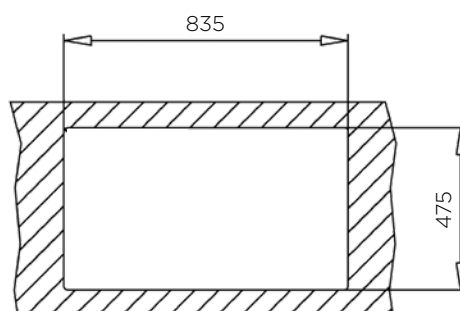

Šifra	Naziv
195230	GHIBLI korito 86X50 1B-1D