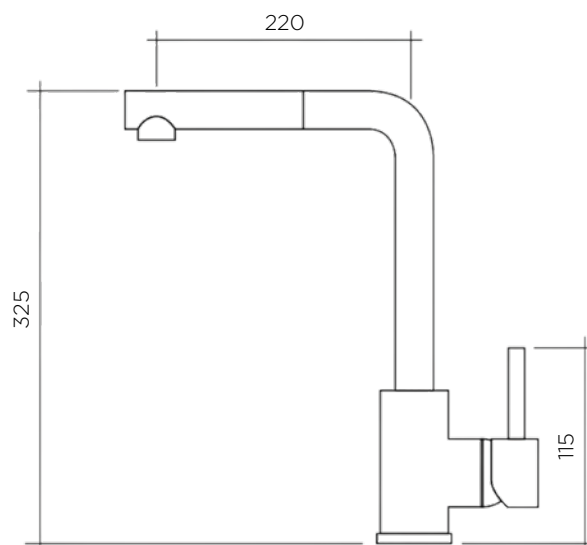

VRACE ARMATURA

LASTNOSTI:

- premer objemke: Ø 50 mm
- vrtljiv izliv
- izvlečna glava
- vrgajen perlator vložek
- krom

Šifra	Naziv
195247	VRACE armatura 32,5x22,0 krom