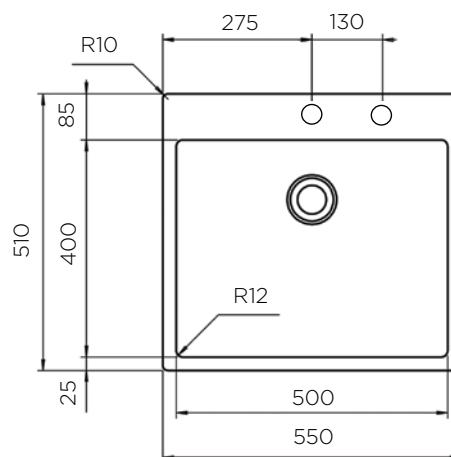

POMIVALNA KORITA - LUXURYSTYLE

POMIVALNO KORITO IN-TECH MIX 55x51 1B nadpultno

ZUNANJA MERA:

dolžina: 550 mm | širina: 510 mm

NOTRANJA MERA:

dolžina: 500 mm | širina: 400 mm | globina: 200 mm

MATERIAL: inox sijaj

ZA ELEMENT ŠIRINE OD: 600 mm

IZVRTINA ZA ARMATURO: da

ODPIRANJE ODTOKA Z GUMBOM (POP-UP): da

SIFON: da

DODATKI: 195269, 195270, 195271, 195272, 195273, 195274, 195275

Šifra	Naziv	
195372	IN-TECH MIX korito 55x51 1B nadpultno	1,2