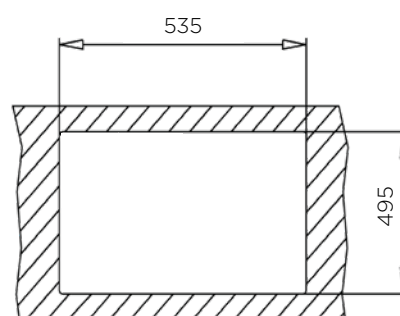

POMIVALNA KORITA - LUXURYSTYLE

POMIVALNO KORITO IN-TECH MIX 55x51 1B nadpultno

ZUNANJA MERA:

dolžina: 550 mm | širina: 510 mm

NOTRANJA MERA:

dolžina: 500 mm | širina: 400 mm | globina: 200 mm

MATERIAL: inox sijaj

ZA ELEMENT ŠIRINE OD: 600 mm

IZVRTINA ZA ARMATURO: da

ODPIRANJE ODTOKA Z GUMBOM (POP-UP): da

SIFON: da

DODATKI: 195269, 195270, 195271, 195272, 195273, 195274, 195275

Šifra	Naziv	
195372	IN-TECH MIX korito 55x51 1B nadpultno	1,2