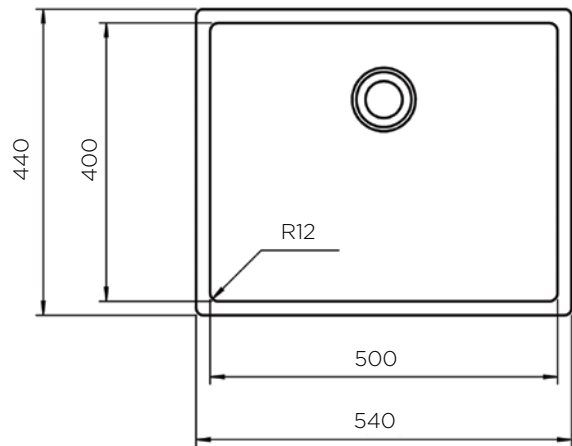

POMIVALNA KORITA - LUXURYSTYLE

POMIVALNO KORITO IN-TECH 54x44 1B nadpultno / podpultno*

ZUNANJA MERA:

dolžina: 540 mm | širina: 440 mm

NOTRANJA MERA:

dolžina: 500 mm | širina: 400 mm | globina: 200 mm

MATERIAL: inox sijaj

ZA ELEMENT ŠIRINE OD: nadpultni 600 mm |

*podpultni 700mm

IZVRTINA ZA ARMATURO: ne

ODPIRANJE ODTOKA Z GUMBOM (POP-UP): ne

SIFON: da

DODATKI: 195269, 195270, 195271, 195272, 195273, 195274, 195275