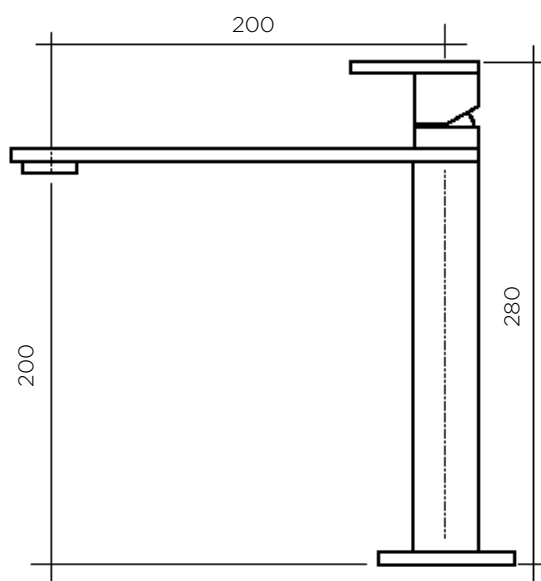

Šifra	Naziv
195253	GIUDECCA armatura 20,0x20,0 krom