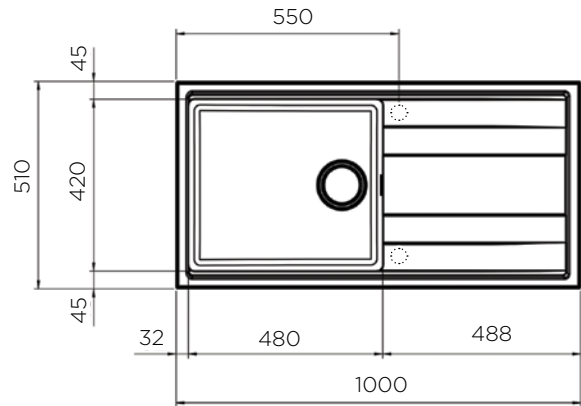

ZUNANJA MERA:

dolžina: 1000 mm | širina: 510 mm

NOTRANJA MERA:

dolžina: 480 mm | širina: 420 mm | globina: 200 mm

MATERIAL: granit

ZA ELEMENT ŠIRINE OD: 600 mm

IZVRTINA ZA ARMATURO: predpripravljena

ODPIRANJE ODTOKA Z GUMBOM (POP-UP): ne

SIFON: da

DODATKI: 195275