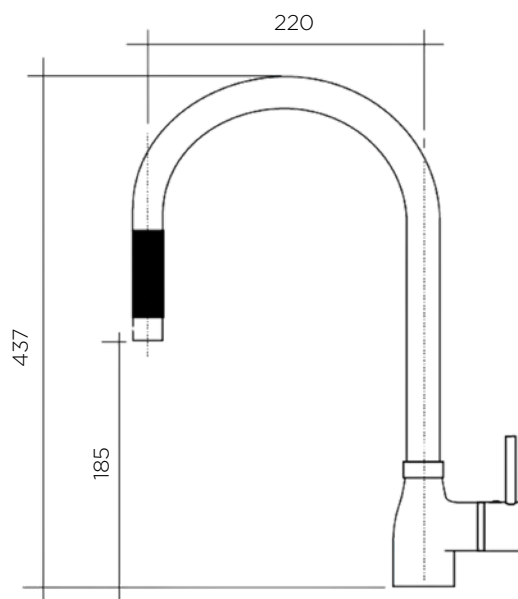

Šifra	Naziv
195248	MARTANA armatura 43,7x22,0 krom/črna