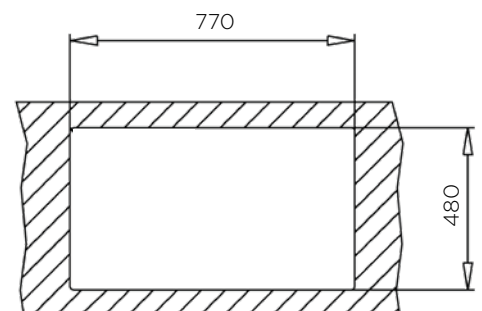

NOTRANJA MERA:

dolžina: 340mm | širina: 400 mm | globina: 200 mm

MATERIAL: granit

ZA ELEMENT ŠIRINE OD: 800 mm

IZVRTINA ZA ARMATURO: predpripravljena

ODPIRANJE ODTOKA Z GUMBOM (POP-UP): ne

SIFON: da

DODATKI: 195273, 195275

Šifra	Naziv
195398	NEVADA MIX granitno korito 79x50 2B črno