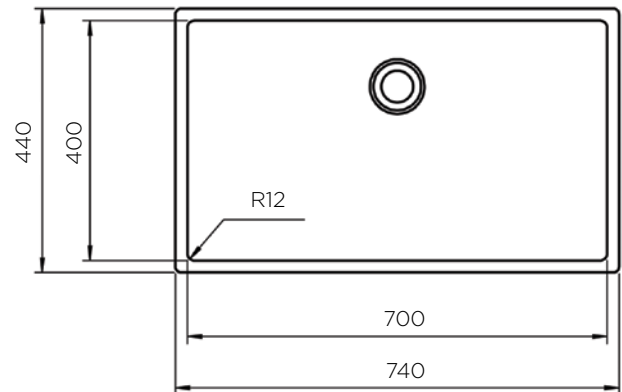

POMIVALNO KORITO IN-TECH 74x44 1B nadpultno / podpultno*

ZUNANJA MERA:

dolžina: 740 mm | širina: 440 mm

NOTRANJA MERA:

dolžina: 700 mm | širina: 400 mm | globina: 200 mm

MATERIAL: inox sijaj

ZA ELEMENT ŠIRINE OD: nadpultni 800 mm |

*podpultni 900mm

IZVRTINA ZA ARMATURO: ne

ODPIRANJE ODTOKA Z GUMBOM (POP-UP): ne

SIFON: da

DODATKI: 195269, 195270, 195271, 195272, 195273, 195274, 195275