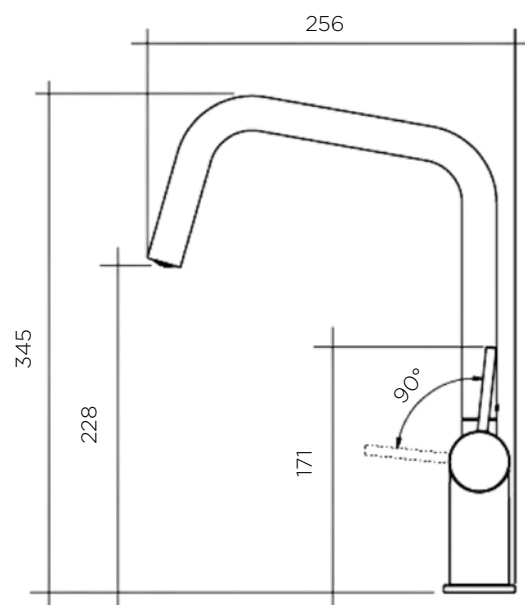

LASTNOSTI:

- premer objemke: Ø 50 mm
- vrtljiv izliv
- vrgajen perlator vložek
- krom

Šifra	Naziv
195242	AZOV armatura 34,5x25,6 krom