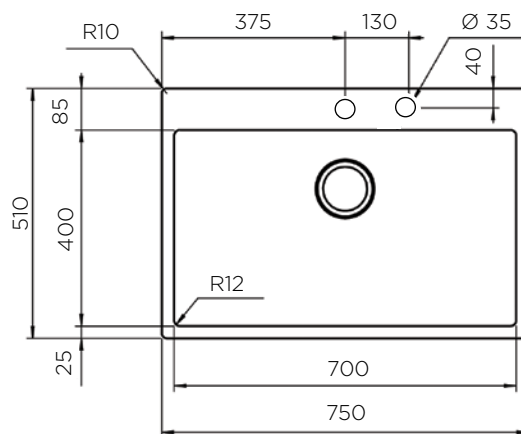

POMIVALNO KORITO LUMEN SMART MIX 75x51 1B nadpultno

ZUNANJA MERA:

dolžina: 750 mm | širina: 510 mm

NOTRANJA MERA:

dolžina: 700 mm | širina: 400 mm | globina: 200 mm

MATERIAL: inox sijaj

ZA ELEMENT ŠIRINE OD: 800 mm

IZVRTINA ZA ARMATURO: da

ODPIRANJE ODTOKA Z GUMBOM (POP-UP): da

SIFON: da

DODATKI: 195269, 195270, 195271, 195272, 195273, 195274, 195275

Šifra	Naziv	
195197	LUMEN SMART MIX korito 75x51 1B nadpultno	1,2