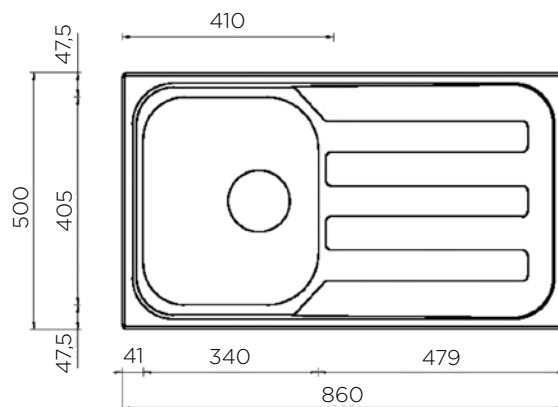

POMIVALNA KORITA - CLASSICSTYLE

POMIVALNO KORITO GHIBLI 86X50 1B-1D

ZUNANJA MERA:

dolžina: 860 mm | širina: 500 mm

NOTRANJA MERA:

dolžina: 340 mm | širina: 405 mm | globina: 170 mm

MATERIAL: inox sijaj

ZA ELEMENT ŠIRINE OD: 450 mm

IZVRTINA ZA ARMATURO: ne

ODPIRANJE ODTOKA Z GUMBOM (POP-UP): ne

SIFON: da

DODATKI: 195275