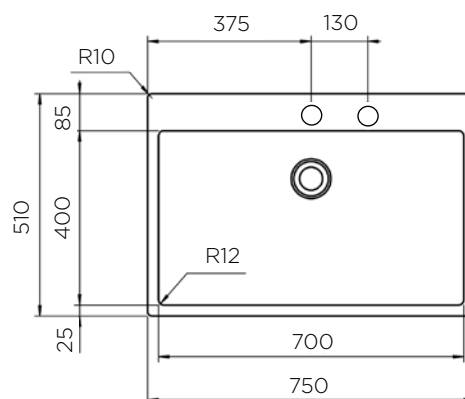

POMIVALNO KORITO IN-TECH MIX 75x51 1B nadpultno

ZUNANJA MERA:

dolžina: 750 mm | širina: 510 mm

NOTRANJA MERA:

dolžina: 700 mm | širina: 400 mm | globina: 200 mm

MATERIAL: inox sijaj

ZA ELEMENT ŠIRINE OD: 800 mm

IZVRTINA ZA ARMATURO: da

ODPIRANJE ODTOKA Z GUMBOM (POP-UP): da

SIFON: da

DODATKI: 195269, 195270, 195271, 195272, 195273, 195274, 195275

Šifra	Naziv	
195373	IN-TECH MIX korito 75x51 1B nadpultno	1,2