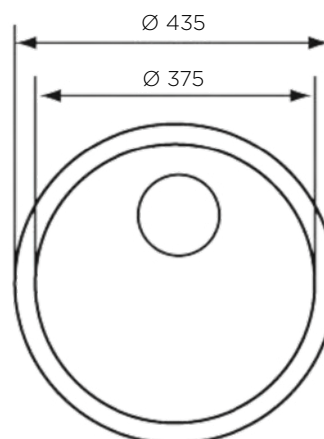

POMIVALNA KORITA - CLASSICSTYLE

POMIVALNO KORITO CINZIA Ø 43,5 1B

ZUNANJA MERA:

premer: Ø 435 mm

NOTRANJA MERA:

premer: Ø 375 | globina: 160 mm

MATERIAL: inox sijaj

ZA ELEMENT ŠIRINE OD: 450 mm

IZVRTINA ZA ARMATURO: ne

ODPIRANJE ODTOKA Z GUMBOM (POP-UP): ne

SIFON: da

DODATKI: 195275