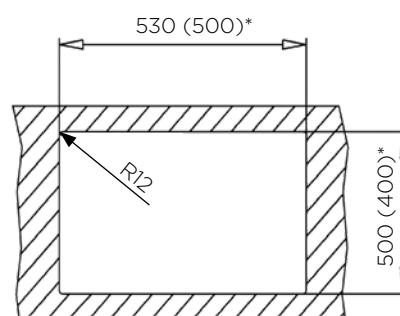

Šifra		
195190	LUMEN SMART korito 54x44 1B nadpultno	1,2
195193	LUMEN SMART korito 54x44 1B podpultno*	3