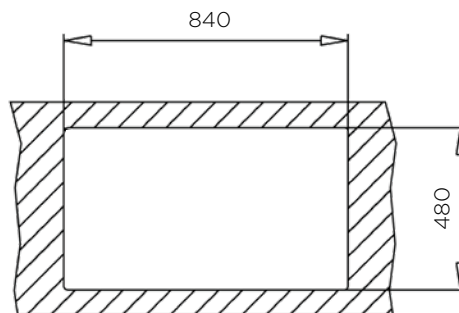

Šifra		
195214	FILOQUADRA MIX kor:86x50 1B-1D nadpul. L	1,2
195215	FILOQUADRA MIX kor:86x50 1B-1D nadpul. D	1,2