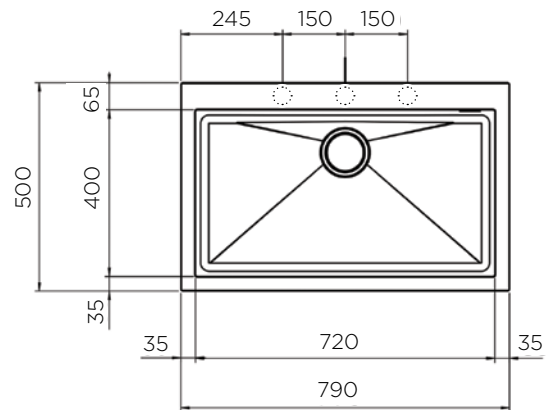

POMIVALNA KORITA - GRANITGEMSTYLE

POMIVALNO KORITO GRANIT NEVADA MIX 79x50 1B črno

*korito na volji samo v črni barvi, ostale barve po naročilu

ZUNANJA MERA:

dolžina: 790 mm | širina: 500 mm

NOTRANJA MERA:

dolžina: 720 mm | širina: 400 mm | globina: 200 mm

MATERIAL: granit

ZA ELEMENT ŠIRINE OD: 800 mm

IZVRTINA ZA ARMATURO: predpripravljena

ODPIRANJE ODTOKA Z GUMBOM (POP-UP): ne

SIFON: da

DODATKI: 195273, 195275

Šifra	Naziv
195263	NEVADA MIX granitno korito 79x50 1B črno

POMIVALNO KORITO GRANIT NEVADA MIX 79x50 2B črno

*korito na volji samo v črni barvi, ostale barve po naročilu

ZUNANJA MERA:

dolžina: 790 mm | širina: 500 mm

NOTRANJA MERA:

dolžina: 340mm | širina: 400 mm | globina: 200 mm

MATERIAL: granit

ZA ELEMENT ŠIRINE OD: 800 mm

IZVRTINA ZA ARMATURO: predpripravljena

ODPIRANJE ODTOKA Z GUMBOM (POP-UP): ne

SIFON: da

DODATKI: 195273, 195275

Šifra	Naziv
195398	NEVADA MIX granitno korito 79x50 2B črno