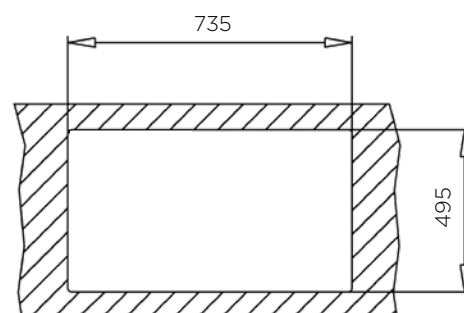

POMIVALNO KORITO IN-TECH MIX 75x51 1B nadpultno

ZUNANJA MERA:

dolžina: 750 mm | širina: 510 mm

NOTRANJA MERA:

dolžina: 700 mm | širina: 400 mm | globina: 200 mm

MATERIAL: inox sijaj

ZA ELEMENT ŠIRINE OD: 800 mm

IZVRTINA ZA ARMATURO: da

ODPIRANJE ODTOKA Z GUMBOM (POP-UP): da

SIFON: da

DODATKI: 195269, 195270, 195271, 195272, 195273, 195274, 195275

Šifra	Naziv	
195373	IN-TECH MIX korito 75x51 1B nadpultno	1,2