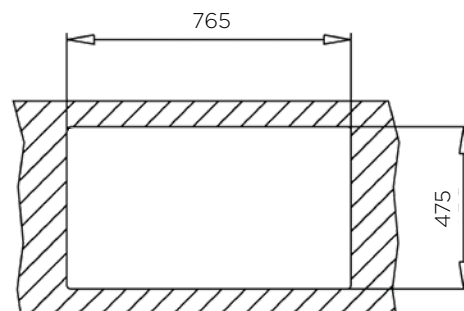

**ZUNANJA MERA:**

dolžina: 790 mm | širina: 500 mm

**NOTRANJA MERA:**

dolžina: 342 mm | širina: 410 mm | globina: 210 mm

**MATERIAL:** inox sijaj

**ZA ELEMENT ŠIRINE OD:** 450 mm

**IZVRTINA ZA ARMATURO:** da