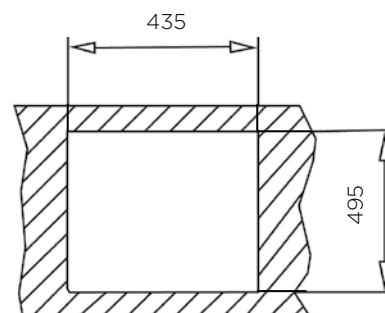

ZUNANJA MERA:

dolžina: 450 mm | širina: 510 mm

NOTRANJA MERA:

dolžina: 400 mm | širina: 400 mm | globina: 200 mm

MATERIAL: inox sijaj

ZA ELEMENT ŠIRINE OD: 500 mm

IZVRTINA ZA ARMATURO: da

ODPIRANJE ODTOKA Z GUMBOM (POP-UP): da

SIFON: da

DODATKI: 195269, 195270, 195271, 195272, 195273, 195274, 195275

Šifra	Naziv	
195371	IN-TECH MIX korito 45x51 1B nadpultno	1,2