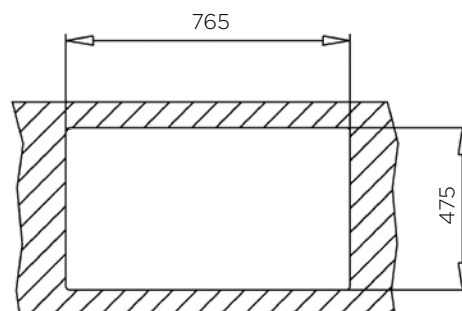

Šifra	Naziv
195234	MONDIAL korito 79x50 1B-1D ECONOMIC PACK