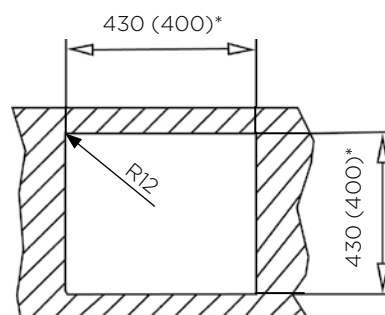

ZUNANJA MERA:

dolžina: 440 mm | širina: 440 mm

NOTRANJA MERA:

dolžina: 400 mm | širina: 400 mm | globina: 200 mm

MATERIAL: inox sijaj

ZA ELEMENT ŠIRINE OD: nadpultni 500 mm |

*podpultni 600mm

IZVRTINA ZA ARMATURO: ne

ODPIRANJE ODTOKA Z GUMBOM (POP-UP): ne

SIFON: da

DODATKI: 195269, 195270, 195271, 195272, 195273, 195274, 195275

Šifra		
195189	LUMEN SMART korito 44x44 1B nadpultno	1,2
195192	LUMEN SMART korito 44x44 1B podpultno*	3