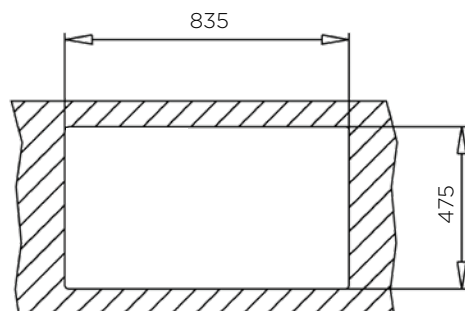

Šifra	Naziv
195231	GHIBLI korito 86X50 2B