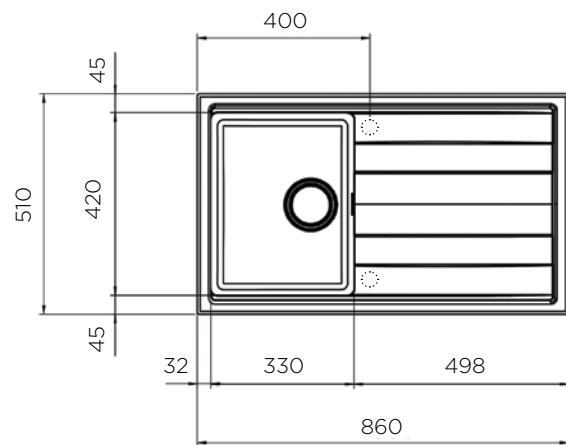

**ZUNANJA MERA:**

dolžina: 860 mm | širina: 510 mm

**NOTRANJA MERA:**

dolžina: 330 mm | širina: 420 mm | globina: 200 mm

**MATERIAL:** granit

**ZA ELEMENT ŠIRINE OD:** 450 mm

**IZVRTINA ZA ARMATURO:** predpripravljena