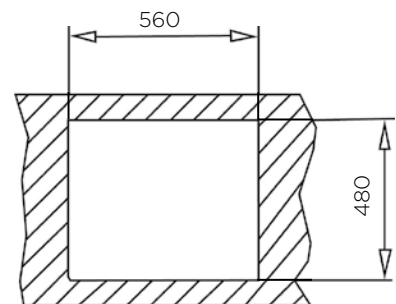

POMIVALNA KORITA - CLASSICSTYLE

POMIVALNO KORITO MATICO 58x50 1B-1/2D