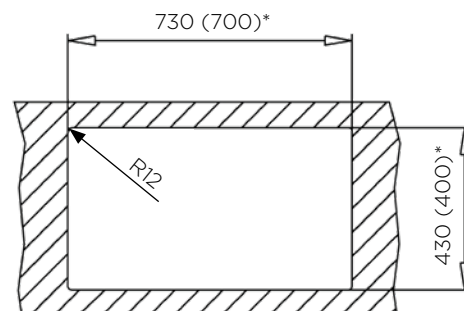

Šifra		
195191	LUMEN SMART korito 74x44 1B nadpultno	1,2
195194	LUMEN SMART korito 74x44 1B podpultno*	3