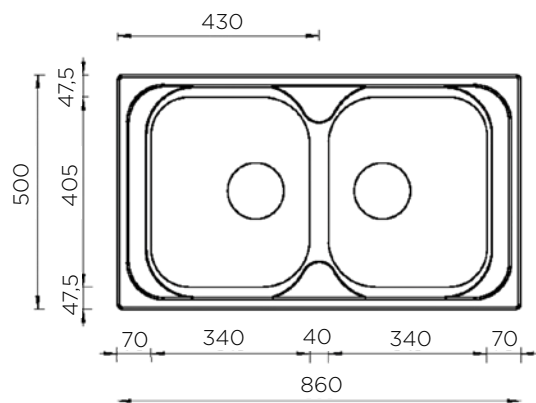

POMIVALNO KORITO GHIBLI 86X50 2B

ZUNANJA MERA:

dolžina: 860 mm | širina: 500 mm

NOTRANJA MERA:

dolžina: 340 (340) mm | širina: 405 mm | globina: 170 mm

MATERIAL: inox sijaj

ZA ELEMENT ŠIRINE OD: 800 mm

IZVRTINA ZA ARMATURO: ne

ODPIRANJE ODTOKA Z GUMBOM (POP-UP): ne

SIFON: da

DODATKI: 195275