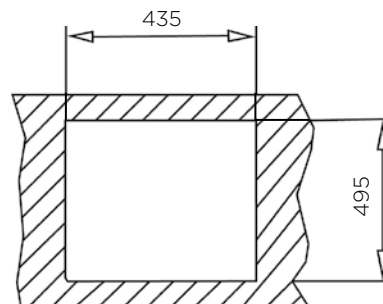

ZUNANJA MERA:

dolžina: 450 mm | širina: 510 mm

NOTRANJA MERA:

dolžina: 400 mm | širina: 400 mm | globina: 200 mm

MATERIAL: inox sijaj

ZA ELEMENT ŠIRINE OD: 500 mm

IZVRTINA ZA ARMATURO: da

ODPIRANJE ODTOKA Z GUMBOM (POP-UP): da

SIFON: da

DODATKI: 195269, 195270, 195271, 195272, 195273, 195274, 195275

Šifra	Naziv	
195195	LUMEN SMART MIX korito 45x51 1B nadpultno	1,2