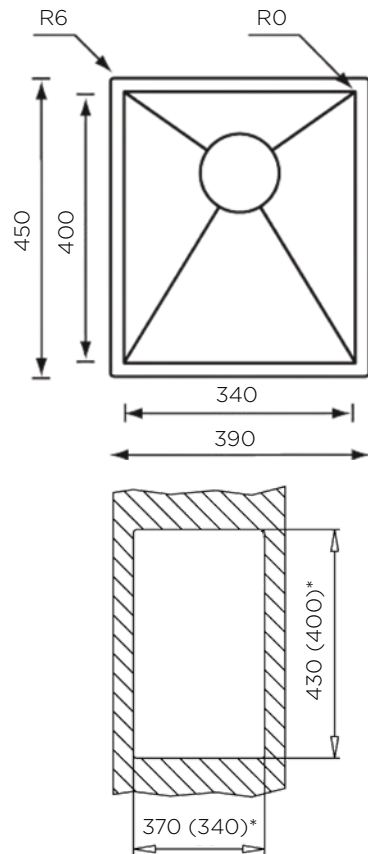

POMIVALNA KORITA - LUXURYSTYLE

POMIVALNO KORITO FILOQUADRA 39x45 1B nadpultno / podpultno*

ZUNANJA MERA:

dolžina: 390 mm | širina: 450 mm

NOTRANJA MERA:

dolžina: 340 mm | širina: 400 mm | globina: 190 mm

MATERIAL: inox sijaj

ZA ELEMENT ŠIRINE OD: nadpultni 450 mm |

*podpultni 500mm

IZVRTINA ZA ARMATURO: ne

ODPIRANJE ODTOKA Z GUMBOM (POP-UP): ne

SIFON: da

DODATKI: 195269, 195270, 195271, 195272, 195273, 195274, 195275

Šifra		
195199	FILOQUADRA korito 39x45 1B nadpultno	1,2
195207	FILOQUADRA korito 39x45 1B podpultno*	3