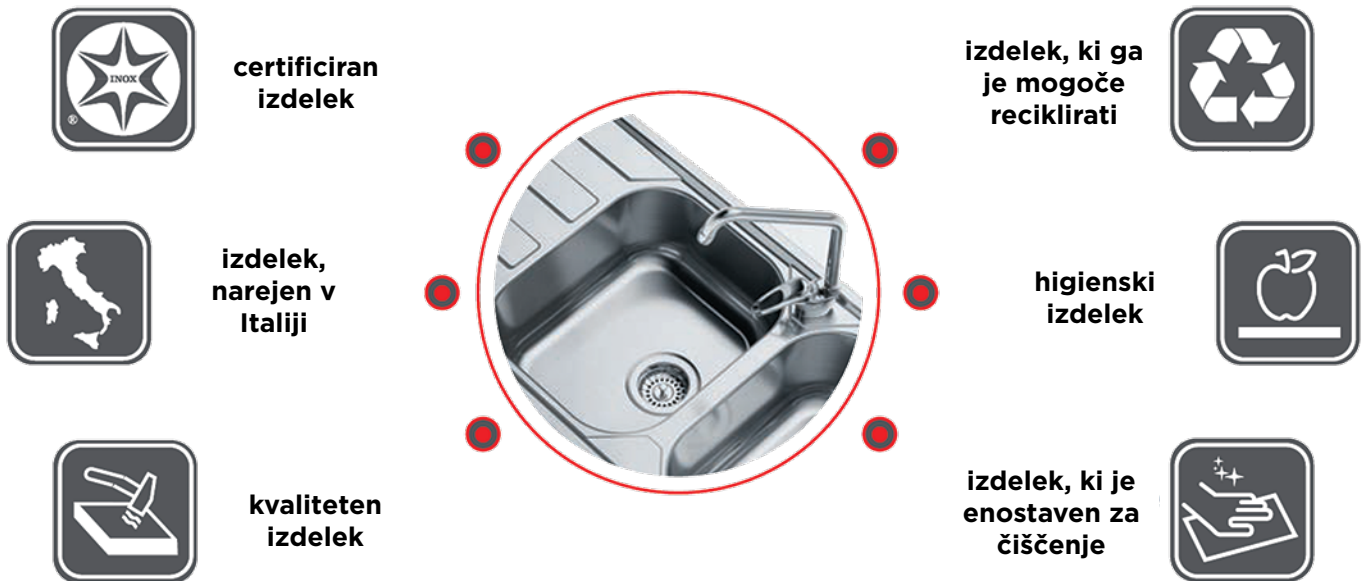

Kot nosilec standardov italijanske proizvodnje, blagovna znamka CM ponuja inovativne oblike in rešitve. Ponosni so, da so še danes vsa njihova korita v celoti italijanske proizvodnje. CM blagovno znamko odlikuje sposobnost razumevanja trga ter interpretacije in odzivanja na spreminjajoče se trende. Počaščeni so, da lahko sodelujejo z najbolj znanimi podjetji v svoji panogi, pri čemer ne pozabljajo na številne manjše lokalne in nacionalne obrtne proizvajalce, ki resnično razumejo, kaj je vključeno v proizvodnjo kakovostnega izdelka.

CM seveda gleda v prihodnost. V zahtevnem kontekstu se še naprej osredotočajo na njihov osnovni material: nerjaveče jeklo. S pomočjo svojih strokovnih tehnikov in izvajalcev oblikujejo okolju prijazne tehnologije, saj se zavedajo, da to pomaga izboljšati naš vpliv na okolje in družbo. Vsak izdelek CM je zgrajen na njihovi vodilni filozofiji: ne gre le za to, »kako« je izdelek narejen.

Danes, bolj kot kadarkoli prej, je naš cilj posredovati bistvo "zakaj".

Trenutno CM izziva trg z lovljenjem novih priložnosti in potreb po novih materialih. V ta namen je CM realiziral ambiciozen projekt proizvodnje kompozitnih pomivalnih korit.

## Garancija certificiranega materiala za izdelek

Oznaka "INOX", ki jo je izdal "Centro Inox Servizi Srl", označuje "nerjaveče jeklo", zlitino, ki združuje mehansko trdnost jekla z visoko odpornostjo proti koroziji. Je higieničen, nestrupen material, ki prenese visoke in nizke temperature, z dolgotrajnim elegantnim in vsestranskim videzom.