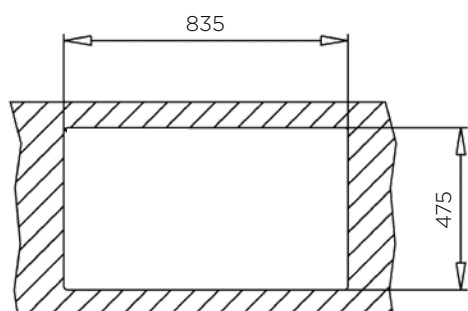

Šifra	Naziv
195230	GHIBLI korito 86X50 1B-1D