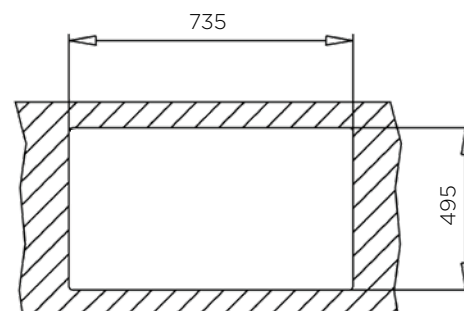

POMIVALNO KORITO LUMEN SMART MIX 75x51 1B nadpultno

ZUNANJA MERA:

dolžina: 750 mm | širina: 510 mm

NOTRANJA MERA:

dolžina: 700 mm | širina: 400 mm | globina: 200 mm

MATERIAL: inox sijaj

ZA ELEMENT ŠIRINE OD: 800 mm

IZVRTINA ZA ARMATURO: da

ODPIRANJE ODTOKA Z GUMBOM (POP-UP): da

SIFON: da

DODATKI: 195269, 195270, 195271, 195272, 195273, 195274, 195275

Šifra	Naziv	
195197	LUMEN SMART MIX korito 75x51 1B nadpultno	1,2