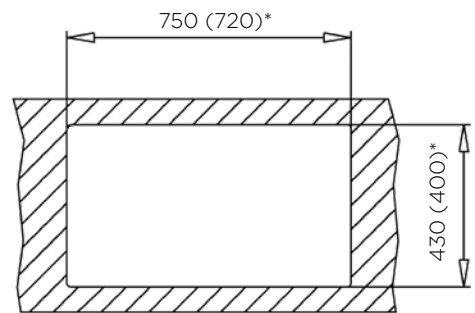

NOTRANJA MERA:

dolžina: 720mm | širina: 400 mm | globina: 190 mm

MATERIAL: inox sijaj

ZA ELEMENT ŠIRINE OD: nadpultni 800 mm |

*podpultni 900 mm

IZVRTINA ZA ARMATURO: ne

ODPIRANJE ODTOKA Z GUMBOM (POP-UP): ne

SIFON: da

DODATKI: 195269, 195270, 195271, 195272, 195273, 195274, 195275

Šifra

195203	FILOQUADRA korito 77x45 1B nadpultno	1,2
195211	FILOQUADRA korito 77x45 1B podpultno*	3