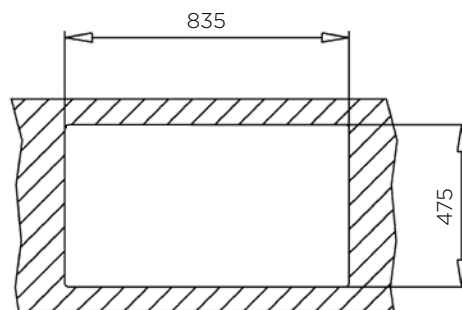

NOTRANJA MERA:

dolžina: 342 (342) mm | širina: 380 mm |
globina: 150 mm

MATERIAL: inox sijaj

ZA ELEMENT ŠIRINE OD: 800 mm

IZVRTINA ZA ARMATURO: ne

ODPIRANJE ODTOKA Z GUMBOM (POP-UP): ne

SIFON: da

DODATKI: 195275

Šifra	Naziv
195237	MONDIAL korito 86x50 2B ECONOMIC PACK