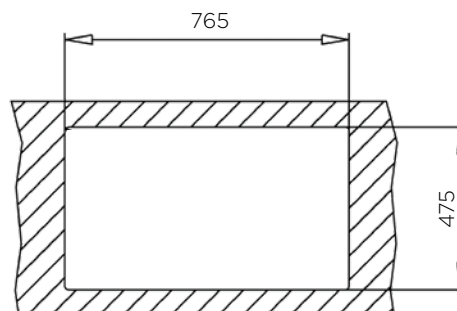

Šifra	Naziv
195226	COMETA korito 79x50 1B-1D