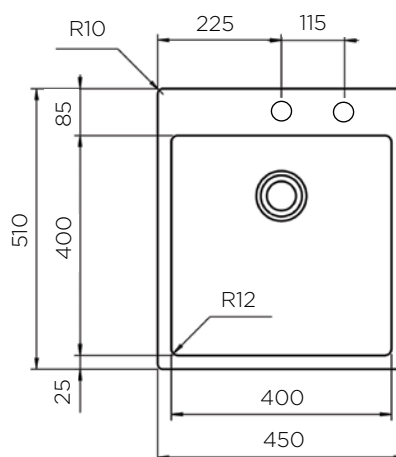

ZUNANJA MERA:

dolžina: 450 mm | širina: 510 mm

NOTRANJA MERA:

dolžina: 400 mm | širina: 400 mm | globina: 200 mm

MATERIAL: inox sijaj

ZA ELEMENT ŠIRINE OD: 500 mm

IZVRTINA ZA ARMATURO: da

ODPIRANJE ODTOKA Z GUMBOM (POP-UP): da

SIFON: da

DODATKI: 195269, 195270, 195271, 195272, 195273, 195274, 195275

Šifra	Naziv	
195371	IN-TECH MIX korito 45x51 1B nadpultno	1,2