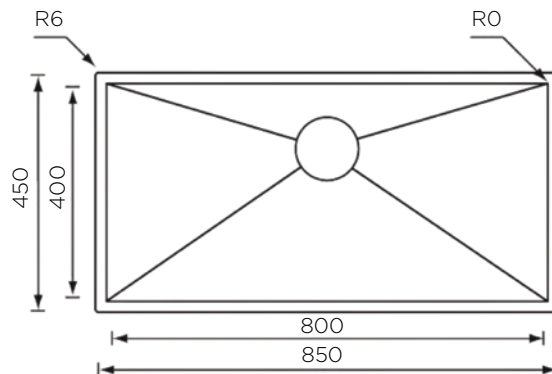

POMIVALNA KORITA - LUXURYSTYLE

POMIVALNO KORITO FILOQUADRA 85x45 1B nadpultno / podpultno*