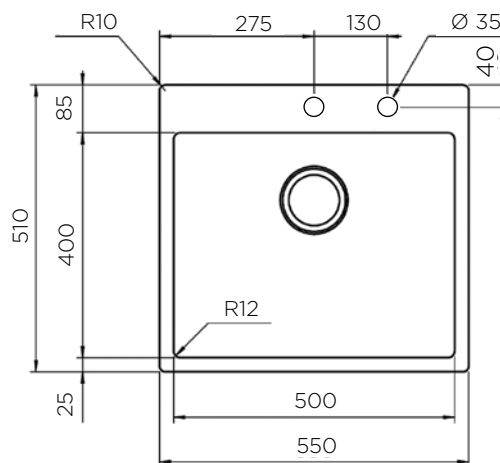

POMIVALNA KORITA - LUXURYSTYLE

POMIVALNO KORITO LUMEN SMART MIX 55x51 1B nadpultno

ZUNANJA MERA:

dolžina: 550 mm | širina: 510 mm

NOTRANJA MERA:

dolžina: 500 mm | širina: 400 mm | globina: 200 mm

MATERIAL: inox sijaj

ZA ELEMENT ŠIRINE OD: 600 mm

IZVRTINA ZA ARMATURO: da

ODPIRANJE ODTOKA Z GUMBOM (POP-UP): da

SIFON: da

DODATKI: 195269, 195270, 195271, 195272, 195273, 195274, 195275

Šifra	Naziv	
195196	LUMEN SMART MIX korito 55x51 1B nadpultno	1,2