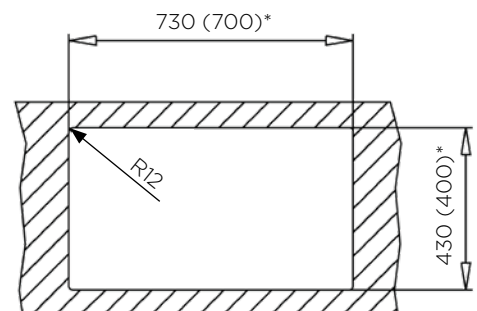

Šifra	Naziv	
195367	IN-TECH korito 74x44 1B nadpultno	1,2
195370	IN-TECH korito 74x44 1B podpultno*	3