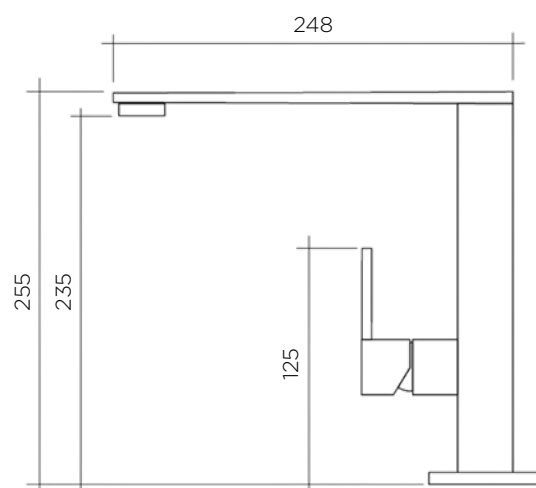

LASTNOSTI:

- premer objemke: Ø 55 mm
- vrtljiv izliv
- vrgajen perlator vložek
- krom

Šifra	Naziv
195245	CASTELLA armatura 25,5x24,8 krom