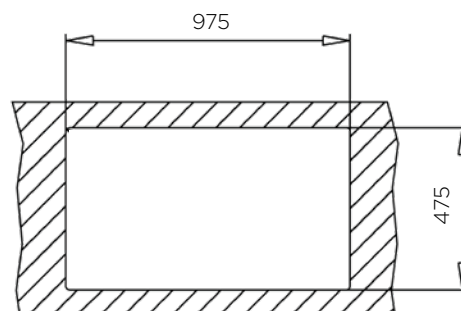

Šifra	Naziv
195224	CRISTAL korito 100x50 1B-1D