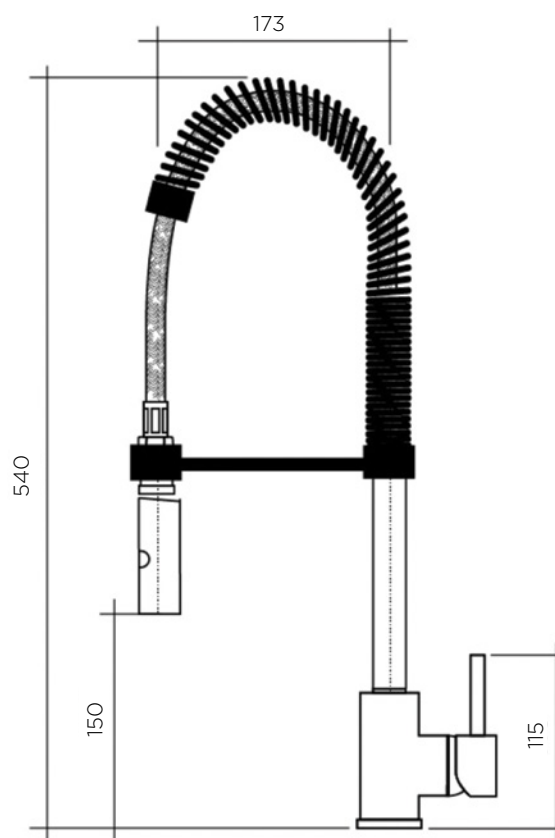

Šifra	Naziv
195251	PONZA armatura 54,0x17,3 krom