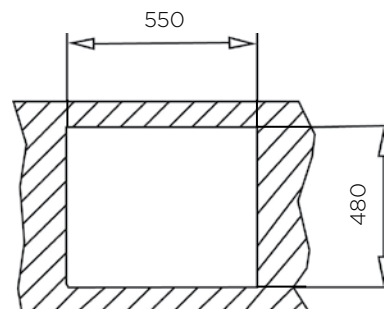

### ZUNANJA MERA:

dolžina: 570 mm | širina: 500 mm |