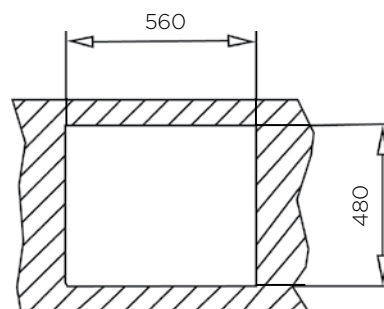

**DODATKI:** 195275

Šifra	Naziv
195224	CRISTAL korito 100x50 1B-1D

**MATICO** 

**POMIVALNO KORITO MATICO 58x50 1-1/2B**

**ZUNANJA MERA:**

dolžina: 580 mm | širina: 500 mm

**NOTRANJA MERA:**

dolžina: 325 (145) mm | širina: 400 (335) mm |  
globina: 190 (130) mm