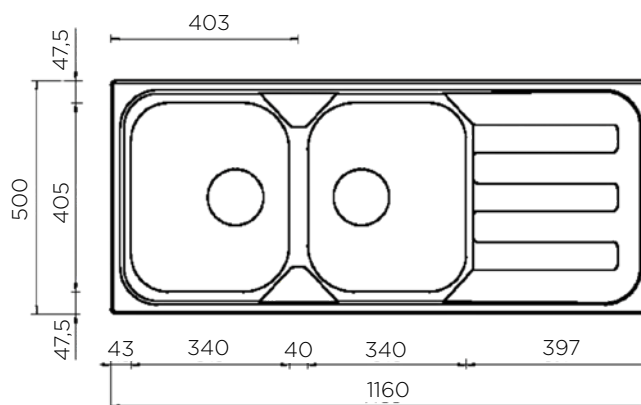

## POMIVALNO KORITO GHIBLI 100X50 1-1/2B-1D

**ZUNANJA MERA:**

dolžina: 1000 mm | širina: 500 mm

**NOTRANJA MERA:**

dolžina: 342 (172) mm | širina: 380 (330) mm |

globina: 160 (100) mm

**MATERIAL:** inox sijaj

## POMIVALNO KORITO GHIBLI 116X50 2B-1D

**ZUNANJA MERA:**

dolžina: 1160 mm | širina: 500 mm

**NOTRANJA MERA:**

dolžina: 340 (340) mm | širina: 405 mm |

globina: 170 mm

**MATERIAL:** inox sijaj

**ZA ELEMENT ŠIRINE OD:** 800 mm