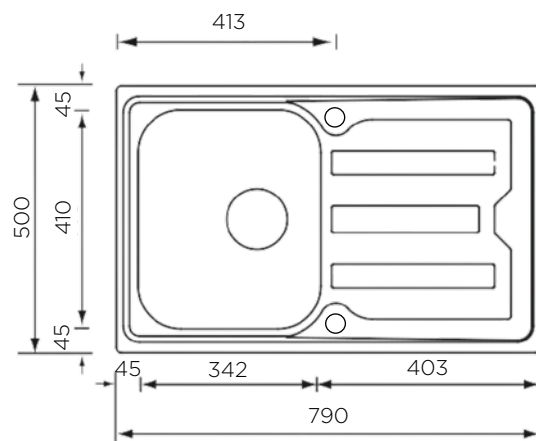

**ZUNANJA MERA:**

dolžina: 790 mm | širina: 500 mm

**NOTRANJA MERA:**

dolžina: 342 mm | širina: 410 mm | globina: 210 mm

**MATERIAL:** inox sijaj

**ZA ELEMENT ŠIRINE OD:** 450 mm

**IZVRTINA ZA ARMATURO:** da