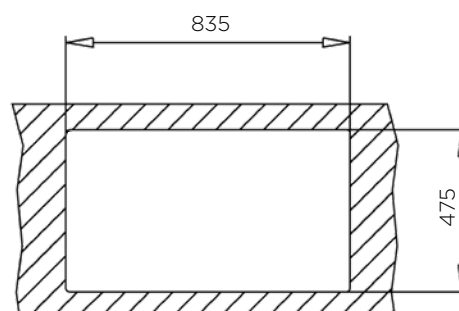

Šifra	Naziv
195236	MONDIAL korito 86x50 1B-1D ECONOMIC PACK