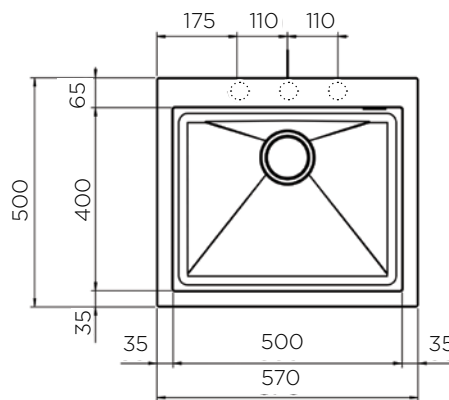

### ZUNANJA MERA:

dolžina: 570 mm | širina: 500 mm |