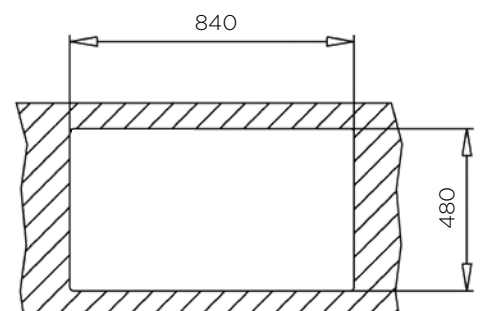

**ZUNANJA MERA:**

dolžina: 860 mm | širina: 510 mm

**NOTRANJA MERA:**

dolžina: 330 mm | širina: 420 mm | globina: 200 mm

**MATERIAL:** granit

**ZA ELEMENT ŠIRINE OD:** 450 mm

**IZVRTINA ZA ARMATURO:** predpripravljena