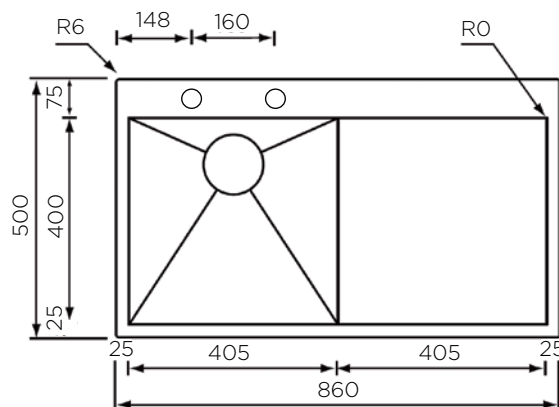

ZUNANJA MERA:

dolžina: 860 mm | širina: 500 mm

NOTRANJA MERA:

dolžina: 405 mm | širina: 400 mm |
globina: 190 mm

MATERIAL: inox sijaj

ZA ELEMENT ŠIRINE OD: nadpultni 450 mm

IZVRTINA ZA ARMATURO: da

ODPIRANJE ODTOKA Z GUMBOM (POP-UP): da

SIFON: da

DODATKI: 195269, 195270, 195271, 195272, 195273,
195274, 195275