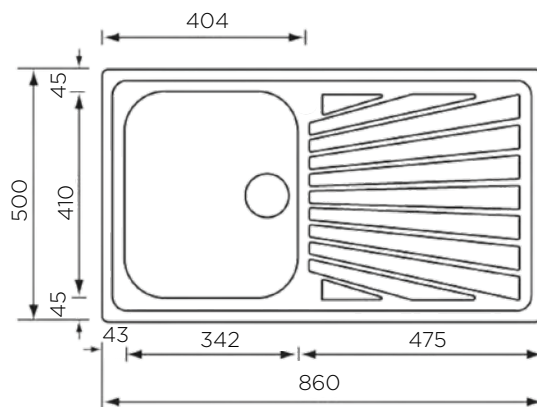

POMIVALNA KORITA - CLASSICSTYLE

POMIVALNO KORITO COMETA 86x50 1B-1D

ZUNANJA MERA:

dolžina: 860 mm | širina: 500 mm

NOTRANJA MERA:

dolžina: 342 mm | širina: 410 mm | globina: 190 mm

MATERIAL: inox sijaj

ZA ELEMENT ŠIRINE OD: 450 mm

IZVRTINA ZA ARMATURO: ne

ODPIRANJE ODTOKA Z GUMBOM (POP-UP): ne

SIFON: da

DODATKI: 195275