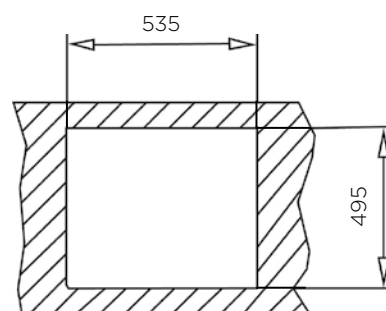

POMIVALNA KORITA - LUXURYSTYLE

POMIVALNO KORITO LUMEN SMART MIX 55x51 1B nadpultno

ZUNANJA MERA:

dolžina: 550 mm | širina: 510 mm

NOTRANJA MERA:

dolžina: 500 mm | širina: 400 mm | globina: 200 mm

MATERIAL: inox sijaj

ZA ELEMENT ŠIRINE OD: 600 mm

IZVRTINA ZA ARMATURO: da

ODPIRANJE ODTOKA Z GUMBOM (POP-UP): da

SIFON: da

DODATKI: 195269, 195270, 195271, 195272, 195273, 195274, 195275

Šifra	Naziv	
195196	LUMEN SMART MIX korito 55x51 1B nadpultno	1,2