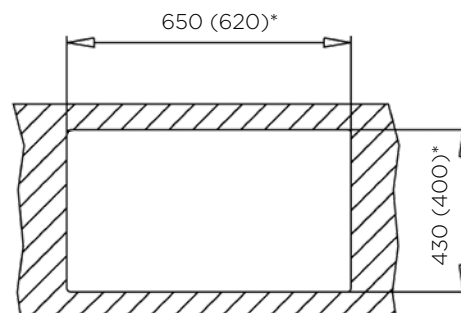

Šifra

195202	FILOQUADRA korito 67x45 1-1/2B nadpult.L	1,2
195210	FILOQUADRA korito 67x45 1-1/2B podpult.L*	3