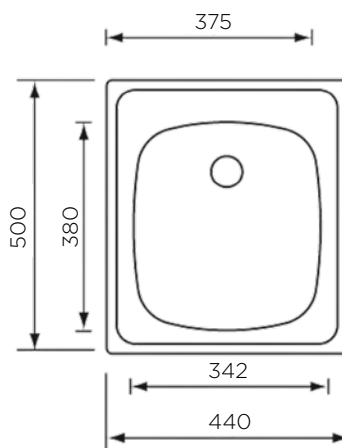

## POMIVALNO KORITO CINZIA 44x50 1B

**ZUNANJA MERA:**

dolžina: 440 mm | širina: 500 mm

**NOTRANJA MERA:**

dolžina: 342 mm | širina: 380 mm | globina: 160 mm

**MATERIAL:** inox sijaj

**ZA ELEMENT ŠIRINE OD:** 450 mm