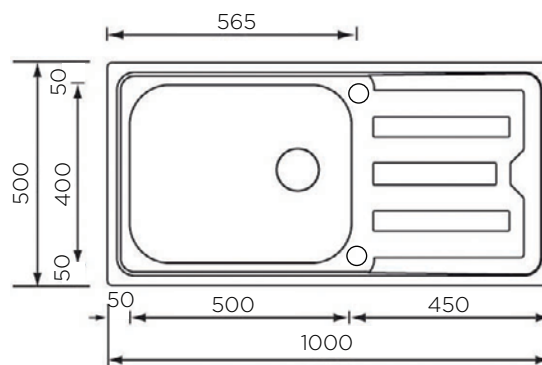

POMIVALNO KORITO CRISTAL 100x50 1B-1D

ZUNANJA MERA:

dolžina: 1000 mm | širina: 500 mm

NOTRANJA MERA:

dolžina: 500 mm | širina: 400 mm | globina: 210 mm

MATERIAL: inox sijaj

ZA ELEMENT ŠIRINE OD: 600 mm

IZVRTINA ZA ARMATURO: da

ODPIRANJE ODTOKA Z GUMBOM (POP-UP): da

SIFON: da

DODATKI: 195275