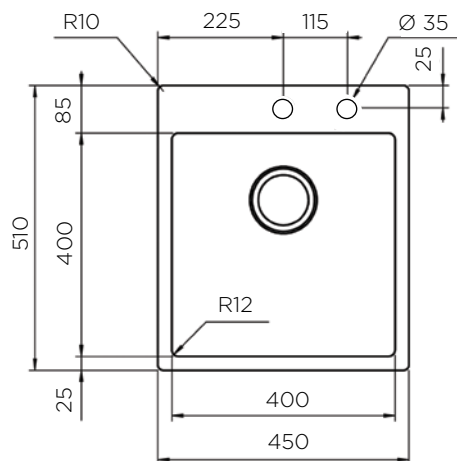

ZUNANJA MERA:

dolžina: 450 mm | širina: 510 mm

NOTRANJA MERA:

dolžina: 400 mm | širina: 400 mm | globina: 200 mm

MATERIAL: inox sijaj

ZA ELEMENT ŠIRINE OD: 500 mm

IZVRTINA ZA ARMATURO: da

ODPIRANJE ODTOKA Z GUMBOM (POP-UP): da

SIFON: da

DODATKI: 195269, 195270, 195271, 195272, 195273, 195274, 195275

Šifra	Naziv	
195195	LUMEN SMART MIX korito 45x51 1B nadpultno	1,2