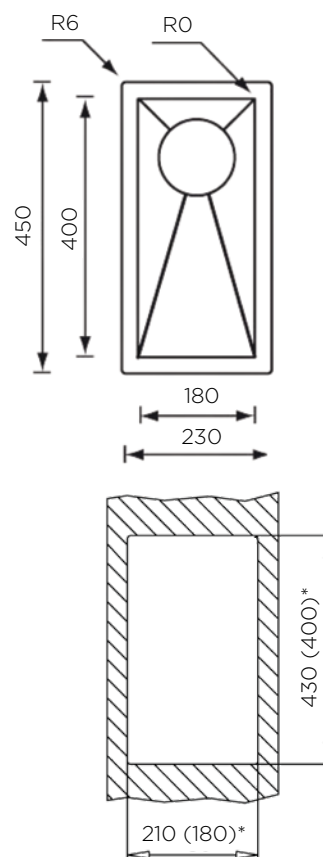

ZUNANJA MERA:

dolžina: 230 mm | širina: 450 mm

NOTRANJA MERA:

dolžina: 180 mm | širina: 400 mm | globina: 130 mm

MATERIAL: inox sijaj

ZA ELEMENT ŠIRINE OD: nadpultni 300 mm |

*podpultni 450 mm

IZVRTINA ZA ARMATURO: ne

ODPIRANJE ODTOKA Z GUMBOM (POP-UP): ne

SIFON: da

DODATKI: 195275

Šifra		
195198	FILOQUADRA korito 23x45 1B nadpultno	1,2
195206	FILOQUADRA korito 23x45 1B podpultno*	3