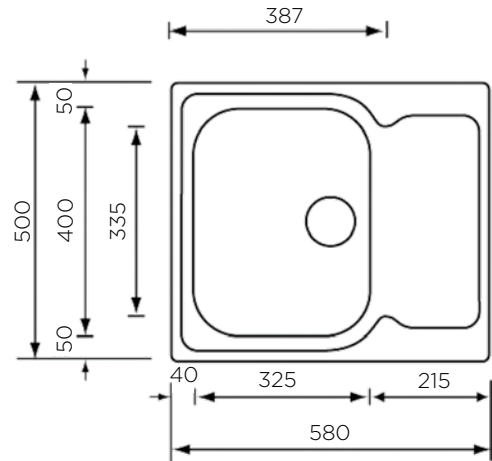

POMIVALNA KORITA - CLASSICSTYLE

POMIVALNO KORITO MATICO 58x50 1B-1/2D