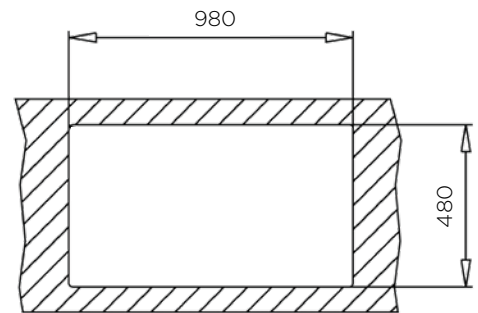

Šifra	Naziv
195265	OREGON granitno korito 100x51 1B-1D črno