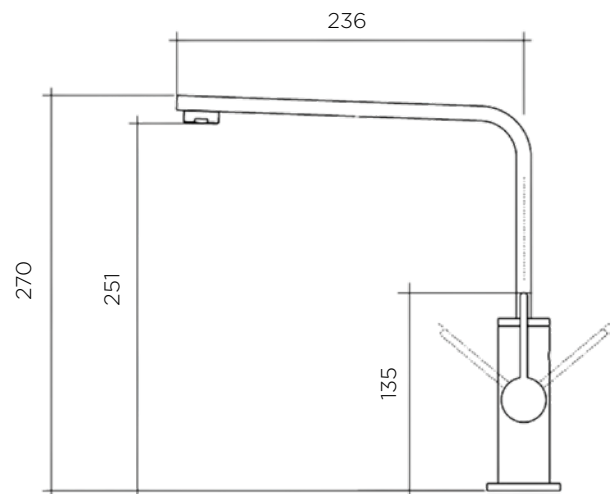

CORSICA ARMATURA

LASTNOSTI:

- premer objemke: Ø 50 mm
- vrtljiv izliv
- vrgajen perlator vložek
- krom

Šifra	Naziv
195243	CORSICA armatura 27,0x23,6 krom