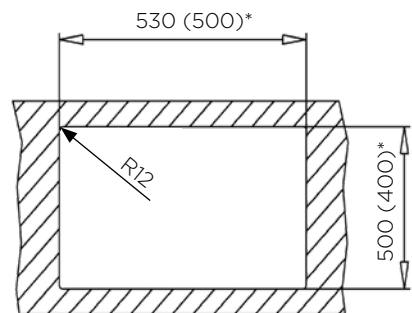

Šifra	Naziv	
195366	IN-TECH korito 54x44 1B nadpultno	1,2
195369	IN-TECH korito 54x44 1B podpultno*	3