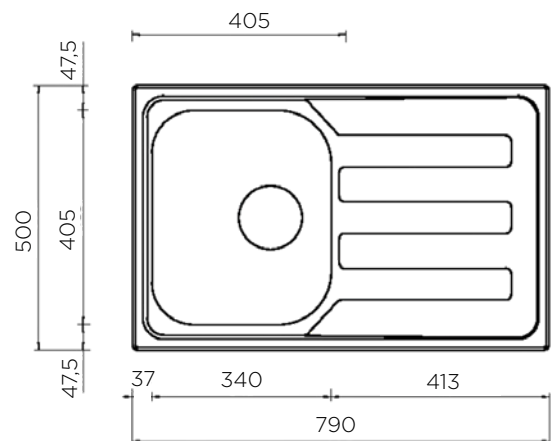

### NOTRANJA MERA:

dolžina: 500 mm | širina: 400 mm | globina: 210 mm

**MATERIAL:** inox sijaj

**ZA ELEMENT ŠIRINE OD:** 600 mm

**IZVRTINA ZA ARMATURO:** ne

**ODPIRANJE ODTOKA Z GUMBOM (POP-UP):** ne

**SIFON:** da

**DODATKI:** 195275

Šifra	Naziv
195228	COMETA korito 100x50 1B-1D

**GHIBLI** 

**POMIVALNO KORITO GHIBLI 79x50 1B-1D**

**ZUNANJA MERA:**

dolžina: 790 mm | širina: 500 mm

**NOTRANJA MERA:**

dolžina: 340 mm | širina: 405 mm | globina: 170 mm