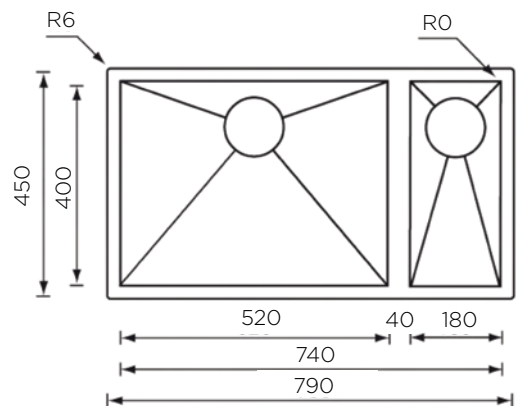

POMIVALNO KORITO FILOQUADRA 79x45 1-1/2B nadpultno L / podpultno L*

ZUNANJA MERA:

dolžina: 790 mm | širina: 450 mm

NOTRANJA MERA:

dolžina: 520 (180) mm | širina: 400 mm |

globina: 190 - 130 mm

MATERIAL: inox sijaj

ZA ELEMENT ŠIRINE OD: nadpultni 900 mm |

*podpultni 900 mm

IZVRTINA ZA ARMATURO: ne

ODPIRANJE ODTOKA Z GUMBOM (POP-UP): ne

SIFON: da

DODATKI: 195269, 195270, 195271, 195272, 195273, 195274, 195275