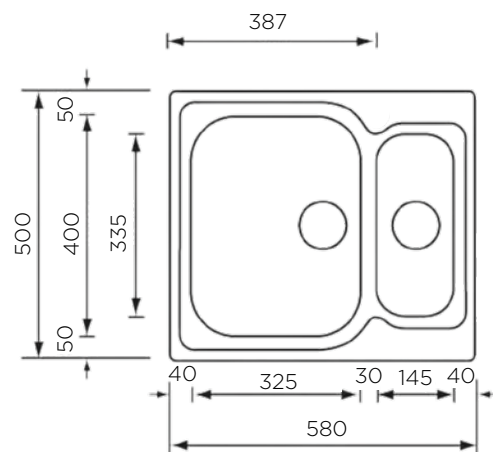

### NOTRANJA MERA:

dolžina: 500 mm | širina: 400 mm | globina: 210 mm

**MATERIAL:** inox sijaj

**ZA ELEMENT ŠIRINE OD:** 600 mm

**IZVRTINA ZA ARMATURO:** da

**ODPIRANJE ODTOKA Z GUMBOM (POP-UP):** da

**SIFON:** da

**DODATKI:** 195275

Šifra	Naziv
195224	CRISTAL korito 100x50 1B-1D

**MATICO** 

**POMIVALNO KORITO MATICO 58x50 1-1/2B**

**ZUNANJA MERA:**

dolžina: 580 mm | širina: 500 mm

**NOTRANJA MERA:**

dolžina: 325 (145) mm | širina: 400 (335) mm |  
globina: 190 (130) mm