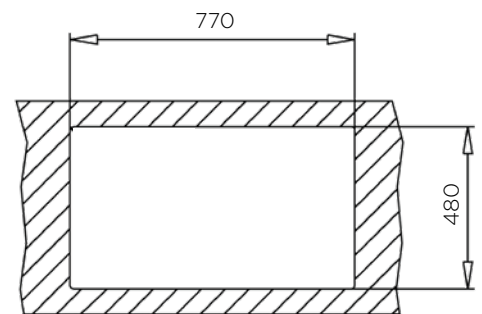

NOTRANJA MERA:

dolžina: 720 mm | širina: 400 mm | globina: 200 mm

MATERIAL: granit

ZA ELEMENT ŠIRINE OD: 800 mm

IZVRTINA ZA ARMATURO: predpripravljena

ODPIRANJE ODTOKA Z GUMBOM (POP-UP): ne

SIFON: da

DODATKI: 195273, 195275

Šifra	Naziv
195263	NEVADA MIX granitno korito 79x50 1B črno