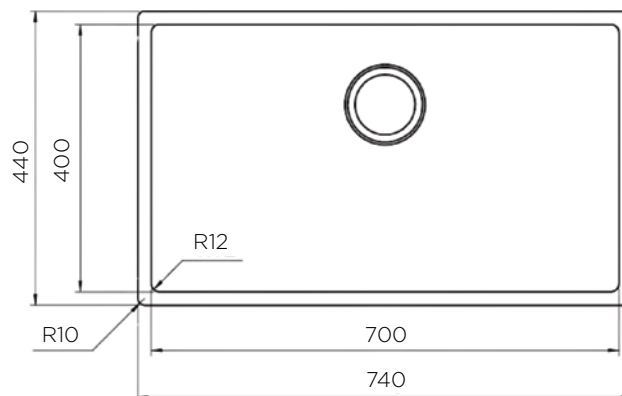

POMIVALNO KORITO LUMEN SMART 74x44 1B nadpultno / podpultno*

ZUNANJA MERA:

dolžina: 740 mm | širina: 440 mm

NOTRANJA MERA:

dolžina: 700 mm | širina: 400 mm | globina: 200 mm

MATERIAL: inox sijaj

ZA ELEMENT ŠIRINE OD: nadpultni 800 mm |

*podpultni 900mm

IZVRTINA ZA ARMATURO: ne

ODPIRANJE ODTOKA Z GUMBOM (POP-UP): ne

SIFON: da

DODATKI: 195269, 195270, 195271, 195272, 195273, 195274, 195275