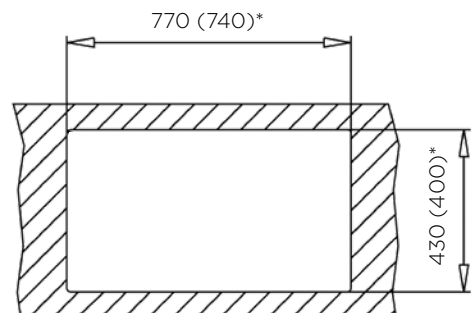

Šifra

195204	FILOQUADRA korito 79x45 1-1/2B nadpult.L	1,2
195212	FILOQUADRA korito 79x45 1-1/2B podpult.L*	3