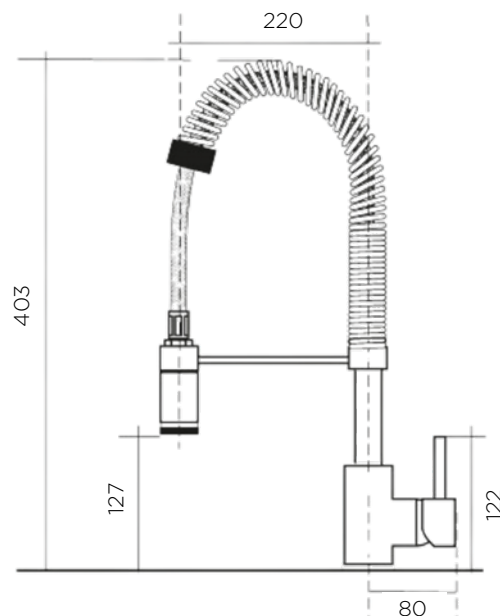

Šifra	Naziv
195252	RIACI armatura 40,3x22,0 krom