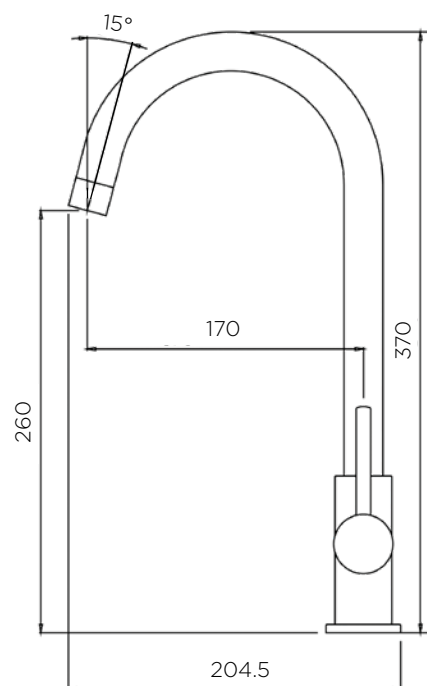

Šifra	Naziv
195254	DESE armatura 37,0x20,45 krom