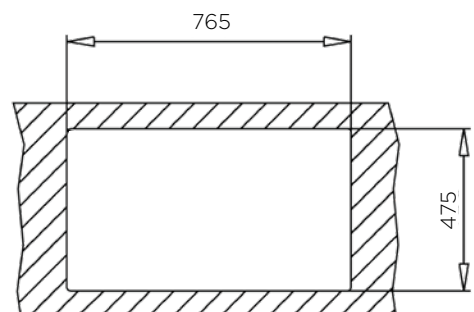

Šifra	Naziv
195229	GHIBLI korito 79x50 1B-1D