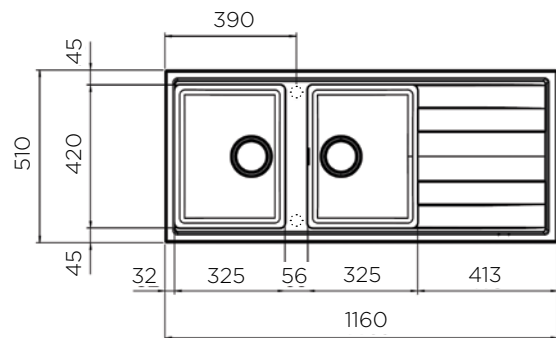

ZUNANJA MERA:

dolžina: 1160 mm | širina: 510 mm

NOTRANJA MERA:

dolžina: 325 mm | širina: 420 mm | globina: 200 mm

MATERIAL: granit

ZA ELEMENT ŠIRINE OD: 800 mm

IZVRTINA ZA ARMATURO: predpripravljena

ODPIRANJE ODTOKA Z GUMBOM (POP-UP): ne

SIFON: da

DODATKI: 195275