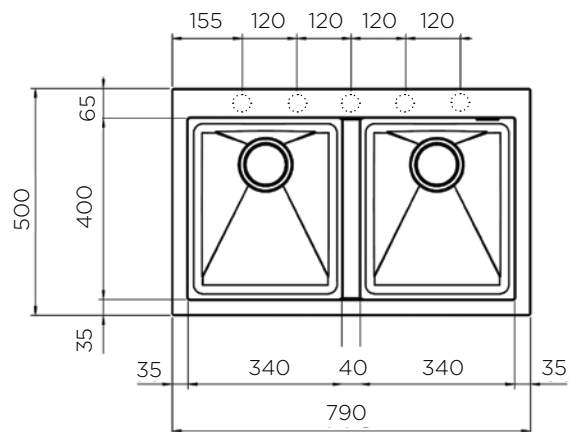

POMIVALNA KORITA - GRANITGEMSTYLE

POMIVALNO KORITO GRANIT NEVADA MIX 79x50 1B črno

*korito na volji samo v črni barvi, ostale barve po naročilu

ZUNANJA MERA:

dolžina: 790 mm | širina: 500 mm

NOTRANJA MERA:

dolžina: 720 mm | širina: 400 mm | globina: 200 mm

MATERIAL: granit

ZA ELEMENT ŠIRINE OD: 800 mm

IZVRTINA ZA ARMATURO: predpripravljena

ODPIRANJE ODTOKA Z GUMBOM (POP-UP): ne

SIFON: da

DODATKI: 195273, 195275

Šifra	Naziv
195263	NEVADA MIX granitno korito 79x50 1B črno

POMIVALNO KORITO GRANIT NEVADA MIX 79x50 2B črno

*korito na volji samo v črni barvi, ostale barve po naročilu

ZUNANJA MERA:

dolžina: 790 mm | širina: 500 mm

NOTRANJA MERA:

dolžina: 340mm | širina: 400 mm | globina: 200 mm

MATERIAL: granit

ZA ELEMENT ŠIRINE OD: 800 mm

IZVRTINA ZA ARMATURO: predpripravljena

ODPIRANJE ODTOKA Z GUMBOM (POP-UP): ne

SIFON: da

DODATKI: 195273, 195275

Šifra	Naziv
195398	NEVADA MIX granitno korito 79x50 2B črno