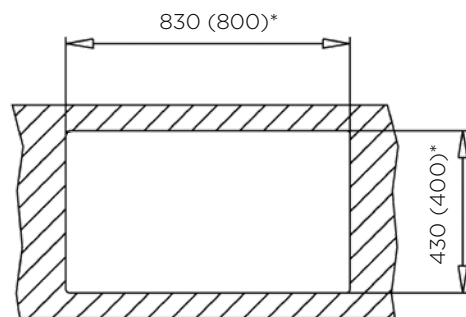

NOTRANJA MERA:

dolžina: 800 mm | širina: 400 mm |

globina: 190 mm

MATERIAL: inox sijaj

ZA ELEMENT ŠIRINE OD: nadpultni 900 mm |

*podpultni 1000 mm

IZVRTINA ZA ARMATURO: ne

ODPIRANJE ODTOKA Z GUMBOM (POP-UP): ne

SIFON: da

DODATKI: 195269, 195270, 195271, 195272, 195273, 195274, 195275