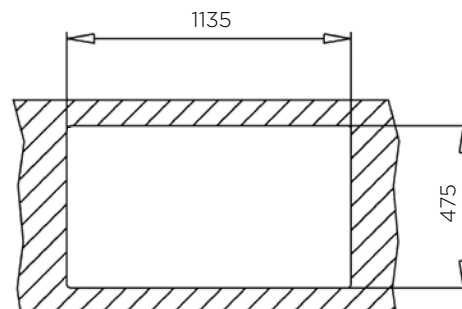

NOTRANJA MERA:

dolžina: 342 (342) mm | širina: 380 mm |
globina: 150 mm

MATERIAL: inox sijaj

ZA ELEMENT ŠIRINE OD: 800 mm

IZVRTINA ZA ARMATURO: ne

ODPIRANJE ODTOKA Z GUMBOM (POP-UP): ne

SIFON: da

DODATKI: 195275

Šifra	Naziv
195239	MONDIAL korito 116x50 2B-1D ECONOMIC PACK