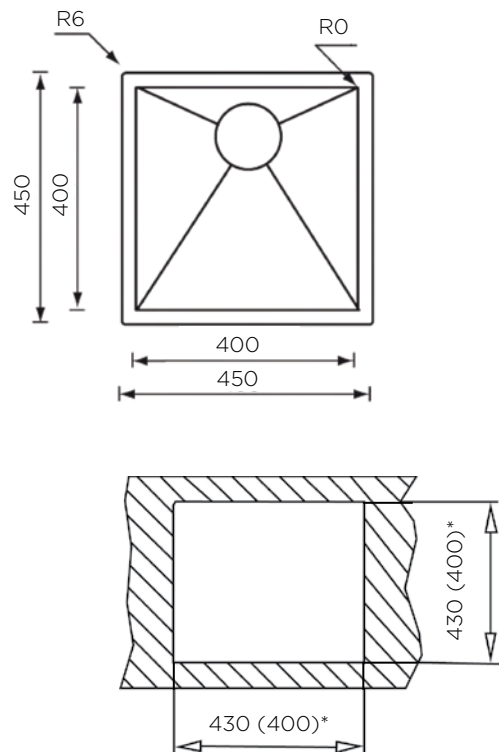

POMIVALNO KORITO FILOQUADRA 45x45 1B nadpultno / podpultno*

ZUNANJA MERA:

dolžina: 450 mm | širina: 450 mm

NOTRANJA MERA:

dolžina: 400 mm | širina: 400 mm | globina: 190 mm

MATERIAL: inox sijaj

ZA ELEMENT ŠIRINE OD: nadpultni 500 mm |

*podpultni 600 mm

IZVRTINA ZA ARMATURO: ne

ODPIRANJE ODTOKA Z GUMBOM (POP-UP): ne

SIFON: da

DODATKI: 195269, 195270, 195271, 195272, 195273, 195274, 195275

Šifra		
195200	FILOQUADRA korito 45x45 1B nadpultno	1,2
195208	FILOQUADRA korito 45x45 1B podpultno*	3