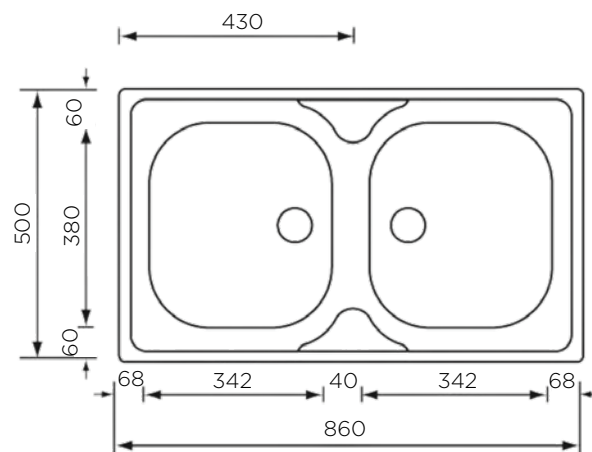

POMIVALNA KORITA - CLASSICSTYLE

POMIVALNO KORITO MONDIAL 86x50 2B ECONOMIC PACK