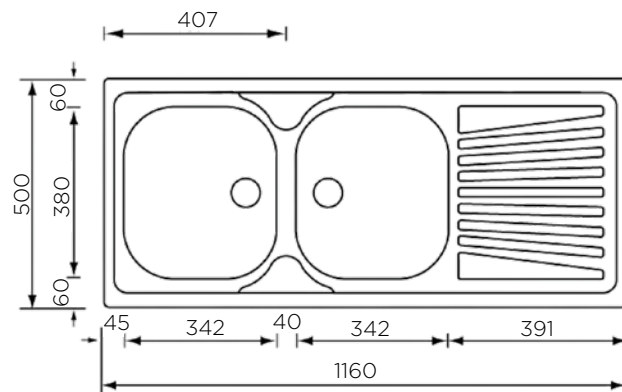

POMIVALNO KORITO MONDIAL 116x50 2B-1D ECONOMIC PACK