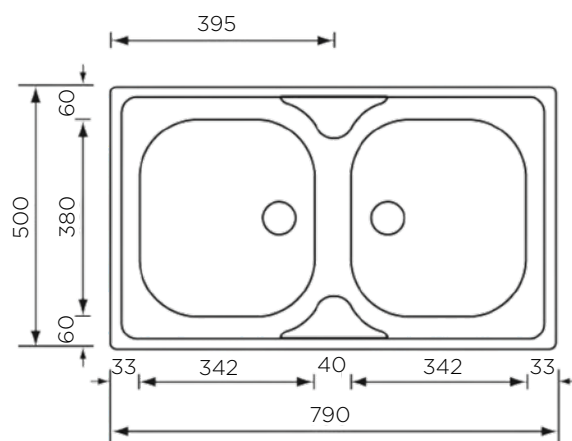

POMIVALNO KORITO MONDIAL 79x50 2B ECONOMIC PACK

ZUNANJA MERA:

dolžina: 790 mm | širina: 500 mm

NOTRANJA MERA:

dolžina: 342 (342) mm | širina: 380 mm |
globina: 150 mm

MATERIAL: inox sijaj

ZA ELEMENT ŠIRINE OD: 800 mm

IZVRTINA ZA ARMATURO: ne

ODPIRANJE ODTOKA Z GUMBOM (POP-UP): ne

SIFON: da

DODATKI: 195275