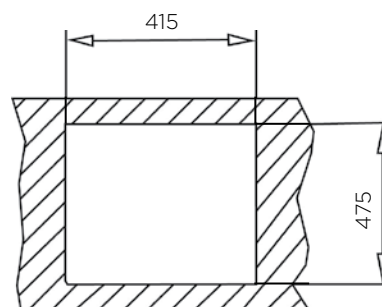

Šifra	Naziv
195241	CINZIA korito 44x50 1B