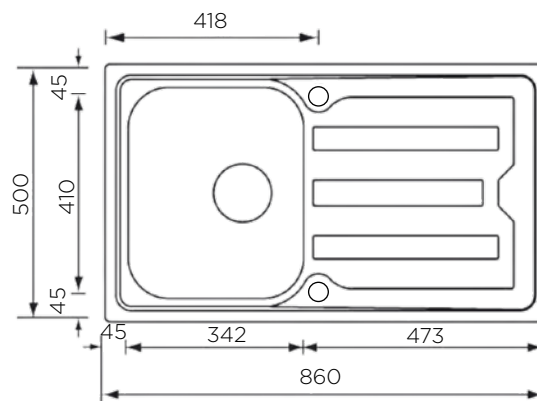

POMIVALNA KORITA - CLASSICSTYLE

POMIVALNO KORITO CRISTAL 86x50 1B-1D

ZUNANJA MERA:

dolžina: 860 mm | širina: 500 mm

NOTRANJA MERA:

dolžina: 342 mm | širina: 410 mm | globina: 210 mm

MATERIAL: inox sijaj

ZA ELEMENT ŠIRINE OD: 450 mm

IZVRTINA ZA ARMATURO: da

ODPIRANJE ODTOKA Z GUMBOM (POP-UP): da

SIFON: da

DODATKI: 195275