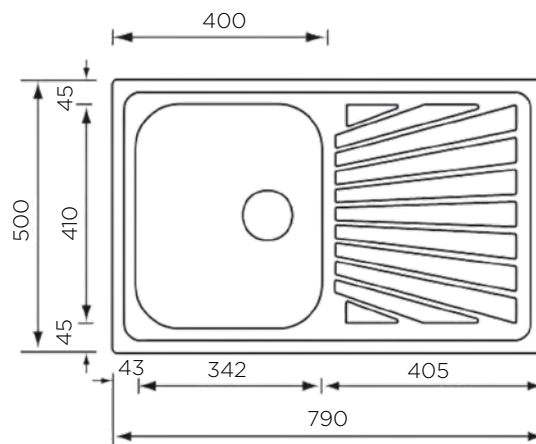

ZUNANJA MERA:

dolžina: 790 mm | širina: 500 mm

NOTRANJA MERA:

dolžina: 342 mm | širina: 410 mm | globina: 190 mm

MATERIAL: inox sijaj

ZA ELEMENT ŠIRINE OD: 450 mm

IZVRTINA ZA ARMATURO: ne

ODPIRANJE ODTOKA Z GUMBOM (POP-UP): ne

SIFON: da

DODATKI: 195275