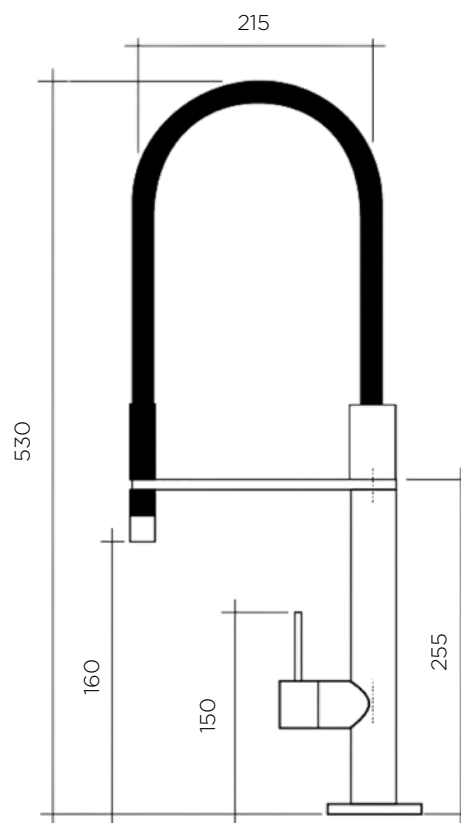

Šifra	Naziv
195250	SANTORINI armatura 53,0x21,5 krom/črna