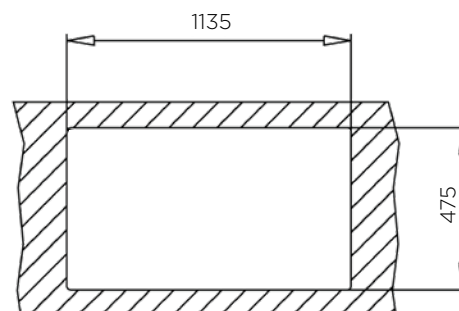

Šifra	Naziv
195233	GHIBLI korito 116X50 2B-1D