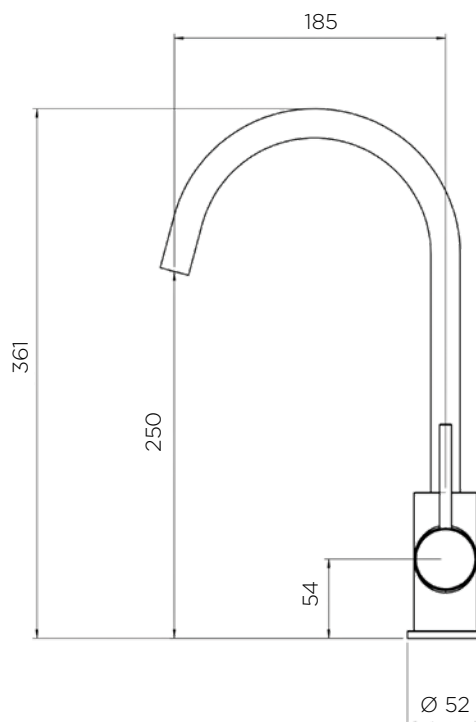

YUKON ARMATURA

G01

LASTNOSTI:

- premer objemke: Ø 52 mm
- vrtljiv izliv
- vrgajen perlator vložek
- Granitgem

Šifra	Naziv
195268	YUKON armatura 36,1x18,5 črna