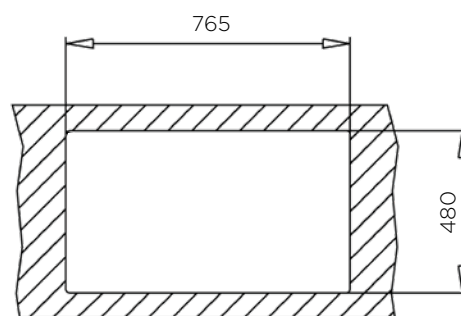

Šifra	Naziv
195235	MONDIAL korito 79x50 2B ECONOMIC PACK