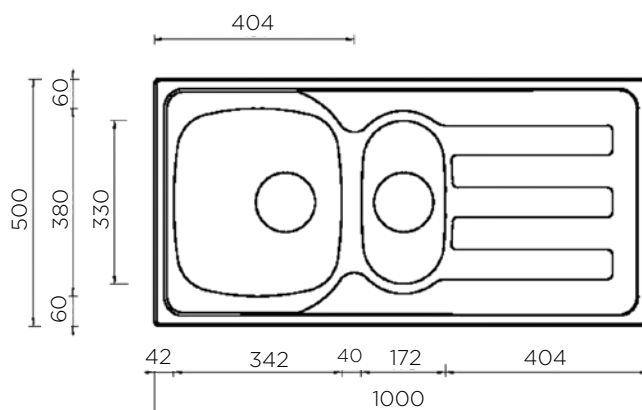

## POMIVALNO KORITO GHIBLI 100X50 1-1/2B-1D

**ZUNANJA MERA:**

dolžina: 1000 mm | širina: 500 mm

**NOTRANJA MERA:**

dolžina: 342 (172) mm | širina: 380 (330) mm |

globina: 160 (100) mm

**MATERIAL:** inox sijaj