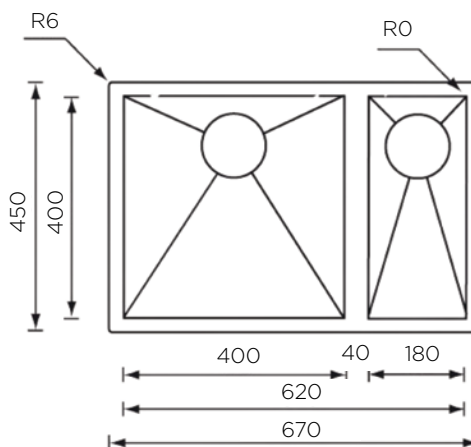

POMIVALNO KORITO FILOQUADRA 67x45 1-1/2B nadpultno L / podpultno L*

ZUNANJA MERA:

dolžina: 670 mm | širina: 450 mm

NOTRANJA MERA:

dolžina: 400 (180) mm | širina: 400 mm |

globina: 190 (130) mm

MATERIAL: inox sijaj

ZA ELEMENT ŠIRINE OD: nadpultni 800 mm |

*podpultni 800 mm

IZVRTINA ZA ARMATURO: ne

ODPIRANJE ODTOKA Z GUMBOM (POP-UP): ne

SIFON: da

DODATKI: 195269, 195270, 195271, 195272, 195273, 195274, 195275