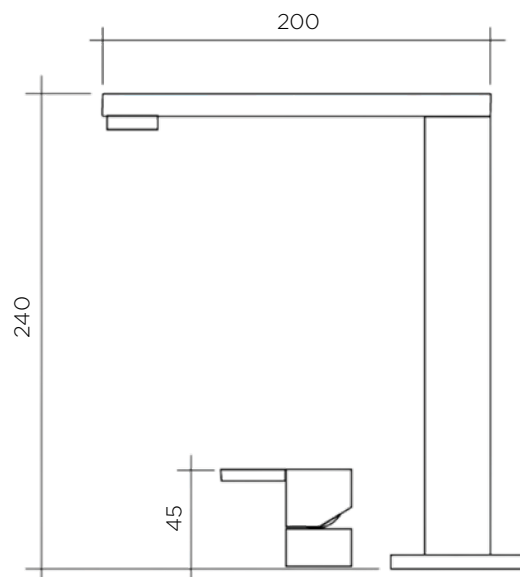

CHERADI ARMATURA

LASTNOSTI:

- premer objemke: Ø 50 mm
- ločeno odpiranje
- vrgajen perlator vložek
- podokenska
- krom

Šifra	Naziv
195246	CHERADI armatura 24,0x20,0 krom