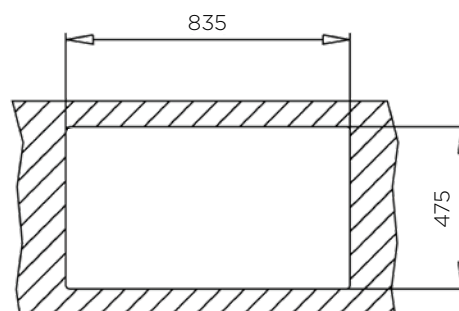

Šifra	Naziv
195223	CRISTAL korito 86x50 1B-1D