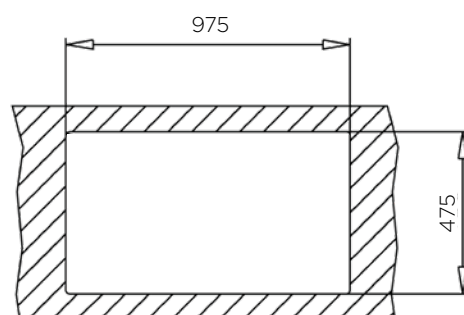

Šifra	Naziv
195232	GHIBLI korito 100X50 1-1/2B-1D