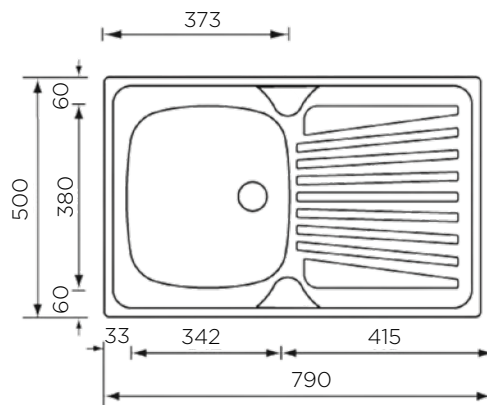

## POMIVALNO KORITO GHIBLI 116X50 2B-1D

**ZUNANJA MERA:**

dolžina: 1160 mm | širina: 500 mm

**NOTRANJA MERA:**

dolžina: 340 (340) mm | širina: 405 mm |

globina: 170 mm

**MATERIAL:** inox sijaj

**ZA ELEMENT ŠIRINE OD:** 800 mm

**ZUNANJA MERA:**

dolžina: 790 mm | širina: 500 mm

**NOTRANJA MERA:**

dolžina: 342 mm | širina: 380 mm | globina: 150 mm

**MATERIAL:** inox sijaj

**ZA ELEMENT ŠIRINE OD:** 450 mm

**IZVRTINA ZA ARMATURO:** ne