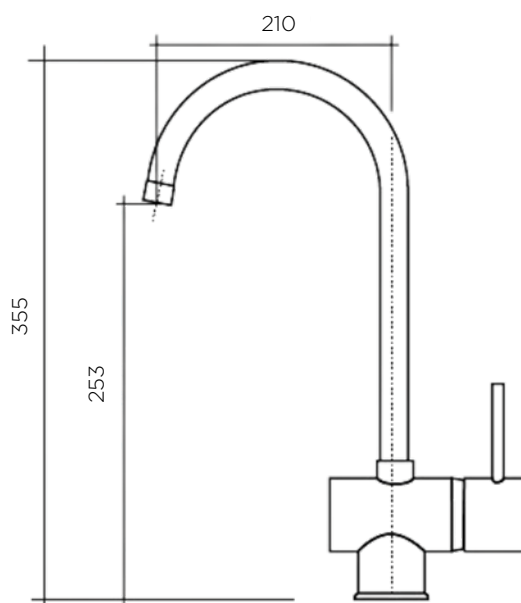

Šifra	Naziv
195249	ISCHIA armatura 35,5x21,0 krom