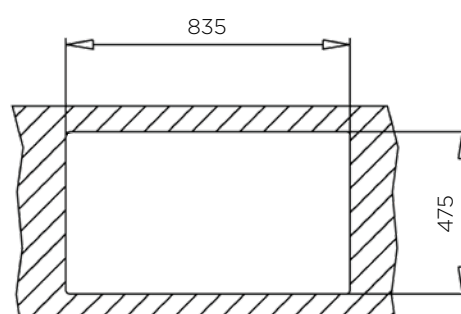

Šifra	Naziv
195227	COMETA korito 86x50 1B-1D