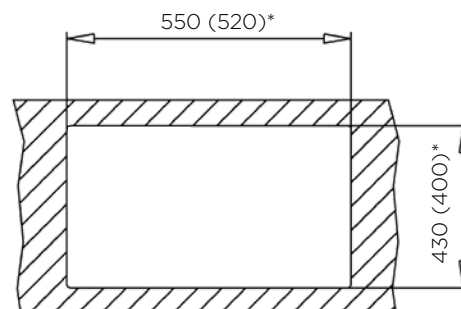

Šifra

195201	FILOQUADRA korito 57x45 1B nadpultno	1,2
195209	FILOQUADRA korito 57x45 1B podpultno*	3