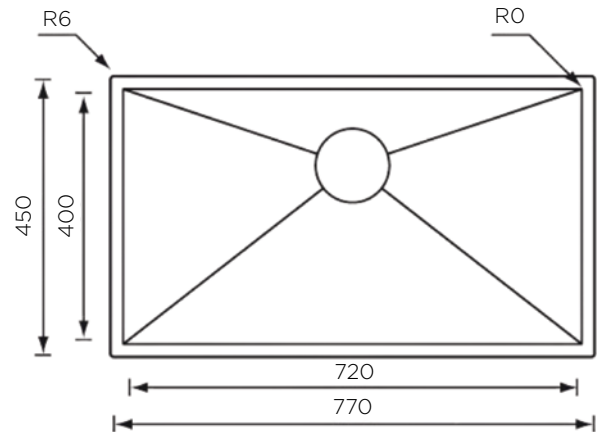

POMIVALNA KORITA - LUXURYSTYLE

POMIVALNO KORITO FILOQUADRA 77x45 1B nadpultno / podpultno*