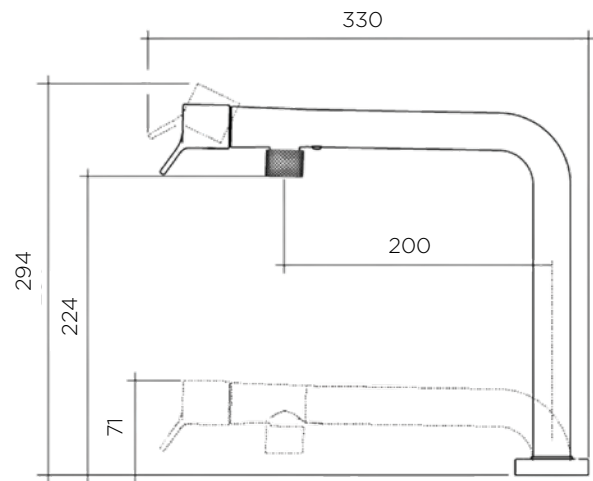

BOHAI ARMATURA

LASTNOSTI:

- premer objemke: Ø 55 mm
- odpiranje spredaj
- vrgajen perlator vložek
- podokenska
- krom

Šifra	Naziv
195244	BOHAI armatura 29,4x33,0 krom