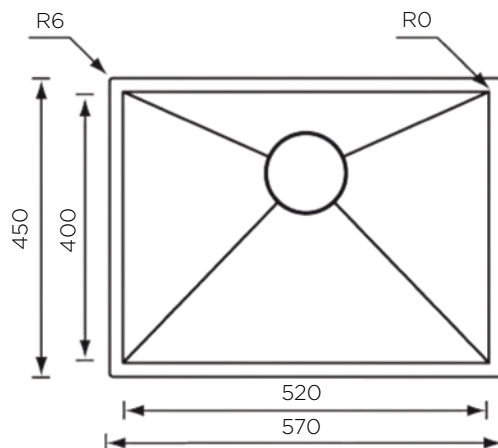

POMIVALNO KORITO FILOQUADRA 57x45 1B nadpultno / podpultno*

ZUNANJA MERA:

dolžina: 570 mm | širina: 450 mm

NOTRANJA MERA:

dolžina: 520 mm | širina: 400 mm |

globina: 190 mm

MATERIAL: inox sijaj

ZA ELEMENT ŠIRINE OD: nadpultni 600 mm |

*podpultni 800 mm

IZVRTINA ZA ARMATURO: ne

ODPIRANJE ODTOKA Z GUMBOM (POP-UP): ne

SIFON: da

DODATKI: 195269, 195270, 195271, 195272, 195273, 195274, 195275