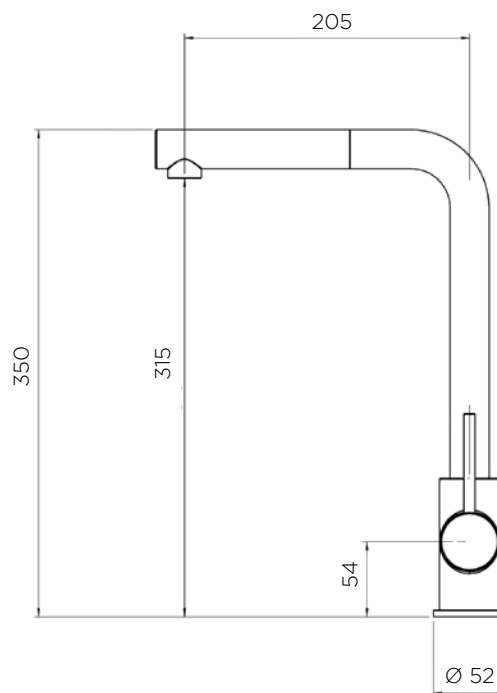

ARKANSAS ARMATURA

G01

LASTNOSTI:

- premer objemke: Ø 52 mm
- vrtljiv izliv
- izvlečna glava
- vrgajen perlator vložek
- Granitgem

Šifra	Naziv
195267	ARKANSAS armatura 35,0x20,5 črna