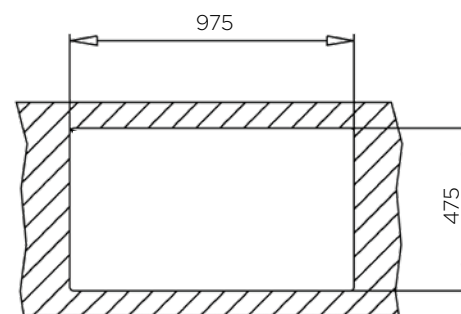

Šifra	Naziv
195228	COMETA korito 100x50 1B-1D