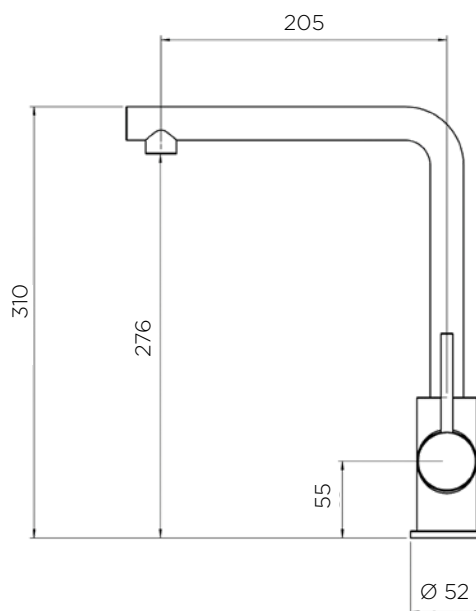

LASTNOSTI:

- premer objemke: Ø 52 mm
- vrtljiv izliv
- vrgajen perlator vložek
- Granitgem

Šifra	Naziv
195266	COLUMBIA armatura 31,0x20,5 črna