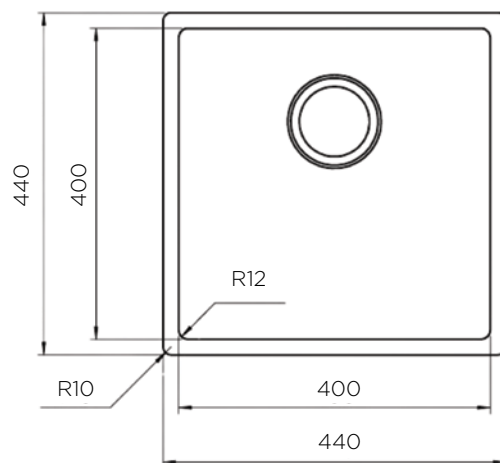

ZUNANJA MERA:

dolžina: 440 mm | širina: 440 mm

NOTRANJA MERA:

dolžina: 400 mm | širina: 400 mm | globina: 200 mm

MATERIAL: inox sijaj

ZA ELEMENT ŠIRINE OD: nadpultni 500 mm |

*podpultni 600mm

IZVRTINA ZA ARMATURO: ne

ODPIRANJE ODTOKA Z GUMBOM (POP-UP): ne

SIFON: da

DODATKI: 195269, 195270, 195271, 195272, 195273, 195274, 195275

Šifra		
195189	LUMEN SMART korito 44x44 1B nadpultno	1,2
195192	LUMEN SMART korito 44x44 1B podpultno*	3