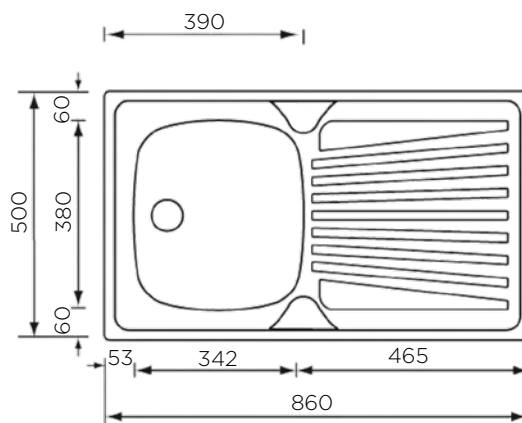

POMIVALNO KORITO MONDIAL 86x50 1B-1D ECONOMIC PACK

ZUNANJA MERA:

dolžina: 860 mm | širina: 500 mm

NOTRANJA MERA:

dolžina: 342 mm | širina: 380 mm | globina: 150 mm

MATERIAL: inox sijaj

ZA ELEMENT ŠIRINE OD: 450 mm

IZVRTINA ZA ARMATURO: ne

ODPIRANJE ODTOKA Z GUMBOM (POP-UP): ne

SIFON: da

DODATKI: 195275