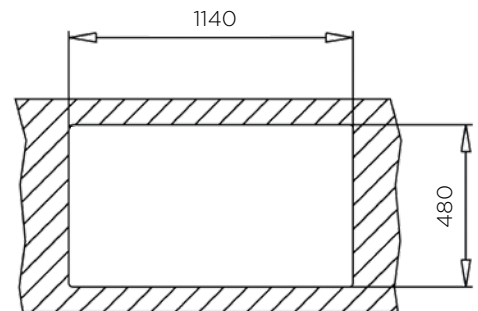

Šifra	Naziv
195397	OREGON granitno korito 116x51 2B-1D črno