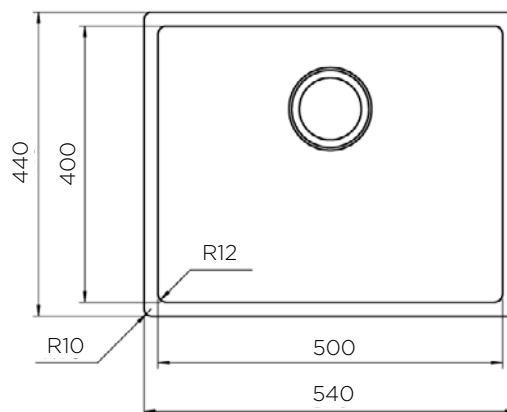

POMIVALNA KORITA - LUXURYSTYLE

POMIVALNO KORITO LUMEN SMART 54x44 1B nadpultno / podpultno*

ZUNANJA MERA:

dolžina: 540 mm | širina: 440 mm

NOTRANJA MERA:

dolžina: 500 mm | širina: 400 mm | globina: 200 mm

MATERIAL: inox sijaj

ZA ELEMENT ŠIRINE OD: nadpultni 600 mm |

*podpultni 800mm

IZVRTINA ZA ARMATURO: ne

ODPIRANJE ODTOKA Z GUMBOM (POP-UP): ne

SIFON: da

DODATKI: 195269, 195270, 195271, 195272, 195273, 195274, 195275