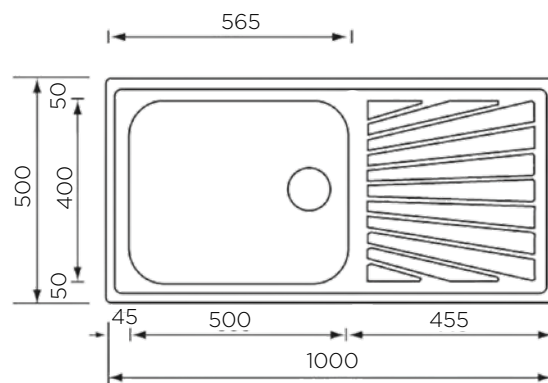

POMIVALNO KORITO COMETA 100x50 1B-1D

ZUNANJA MERA:

dolžina: 1000 mm | širina: 500 mm

NOTRANJA MERA:

dolžina: 500 mm | širina: 400 mm | globina: 210 mm

MATERIAL: inox sijaj

ZA ELEMENT ŠIRINE OD: 600 mm

IZVRTINA ZA ARMATURO: ne

ODPIRANJE ODTOKA Z GUMBOM (POP-UP): ne

SIFON: da

DODATKI: 195275