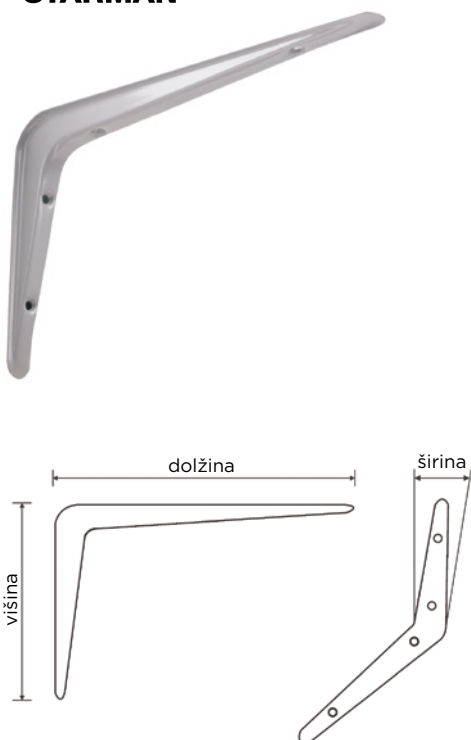

Lastnosti:

- letve se pritrdijo na steno
- letve so v barvah konzol (kompatibilne s konzolami AU)
- enostavna montaža konzol na letev

POHIŠTVENA KONZOLA **BZ**

STARMAN®

Šifra	Naziv	Obdelava	Širina mm	Dolžina mm	Višina mm	Nosilnost kg
095451	BZ-15	barvana - bela	25	150	120	20
095453	BZ-15	barvana - siva	25	150	120	20
095450	BZ-15	barvana - črna	25	150	120	20
095452	BZ-15	barvana - rjava	25	150	120	20
095455	BZ-20	barvana - bela	28	200	145	28
095457	BZ-20	barvana - siva	28	200	145	28
095454	BZ-20	barvana - črna	28	200	145	28
095456	BZ-20	barvana - rjava	28	200	145	28
095459	BZ-25	barvana - bela	30	250	160	30
095461	BZ-25	barvana - siva	30	250	160	30
095458	BZ-25	barvana - črna	30	250	160	30
095460	BZ-25	barvana - rjava	30	250	160	30
095463	BZ-30	barvana - bela	34	300	200	34
095465	BZ-30	barvana - siva	34	300	200	34
095462	BZ-30	barvana - črna	34	300	200	34
095464	BZ-30	barvana - rjava	34	300	200	34