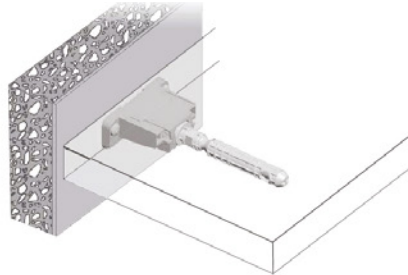

Specifikacije: