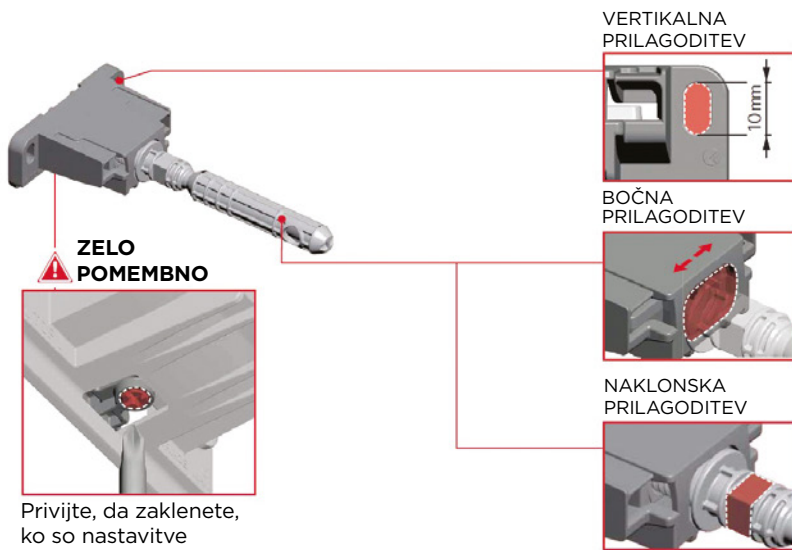

Prileganje:

Privijte, da zaklenete, ko so nastavitve dokončane.