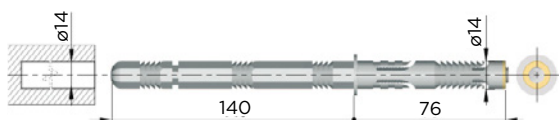

NOSILEC POLIC PLASTIKA

Šifra	Naziv	Obdelava	Dolžina mm	Premer (Ø)mm
095682	Nosilec polic 14*140	rjav	140	14