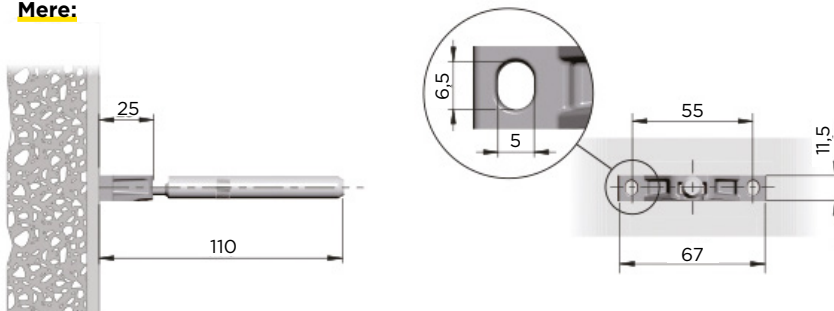

NASTAVLJIVA KONZOLA

TRIADE SLIM

Šifra	Naziv
300114	Nastavljiva konzola Triade slim

Materijal: cinkova zlitina, jelko
Za debelino police: min. 18 mm

Mere:

Shema vrtanja za police z minimalno 18 mm debelino:

Obremenitev + teža police = max 15 kg

Velja za dva nosilca na polico.

Priporočeno število Triade Slim na polico: