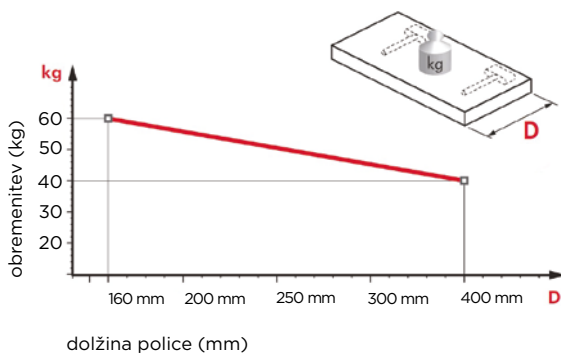

Obremenitev: