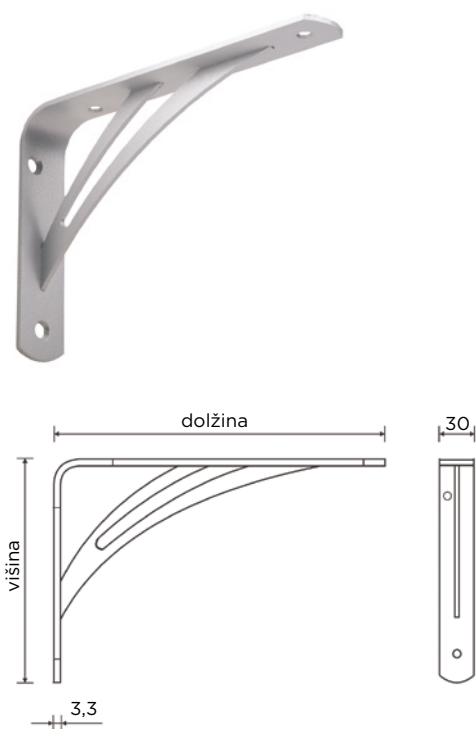

POHIŠTVENA KONZOLA **DM**

STARMAN®

Šifra	Naziv	Obdelava	Dolžina mm	Višina mm	Nosilnost kg
095599	DM-18	prašno lakirana - bela	180	125	30
095600	DM-18	prašno lakirana - siva	180	125	30
095601	DM-18	prašno lakirana - črna	180	125	30
095602	DM-18	prašno lakirana - rjava mix	180	125	30
095603	DM-24	prašno lakirana - bela	240	170	35
095604	DM-24	prašno lakirana - siva	240	170	35
095605	DM-24	prašno lakirana - črna	240	170	35
095606	DM-24	prašno lakirana - rjava mix	240	170	35
095607	DM-30	prašno lakirana - bela	300	220	40
095608	DM-30	prašno lakirana - siva	300	220	40
095609	DM-30	prašno lakirana - črna	300	220	40
095610	DM-30	prašno lakirana - rjava mix	300	220	40

Material: jeklo