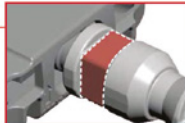

VERTIKALNA PRILAGODITEV

BOČNA PRILAGODITEV

NAKLONSKA PRILAGODITEV

NASVET PRED MONTAŽO POLIC

Pri montaži polic je primarnega pomena, da preverite inštalacije v stenah, kot so strojni in električni vodi. Za izbiro prave konzole/nosilca, vijakov in zidnih vložkov pa je pomembno poznati tudi samo debelino in sestavo stene.