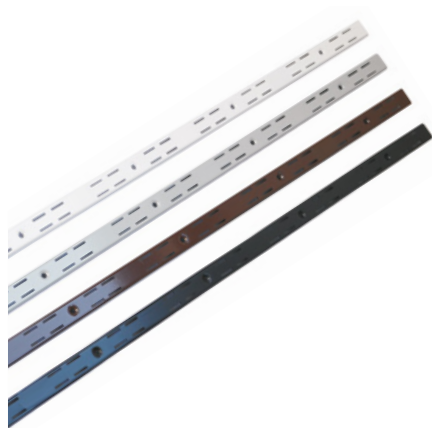

STENSKA LETEV AU

STARMAN®