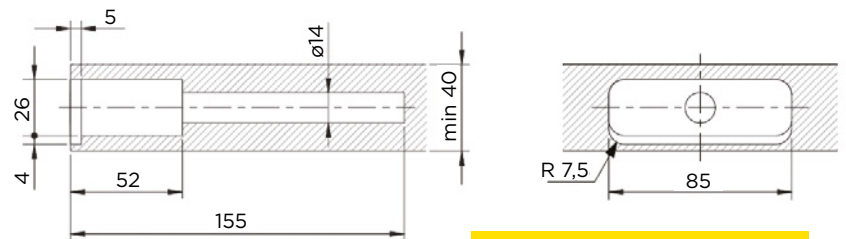

Shema vrtnja za police debeline minimalno 40 mm:

min. 40 mm

40 kg na par konzol pri polici z globino 400 mm.

Nastavljiva skrita konzola za montažo v polico debeline minimalno 40 mm in širine minimalno 200 mm. Lahko se nastavlja vertikalno in horizontalno, prav tako pa se lahko nastavi tudi nagib police.