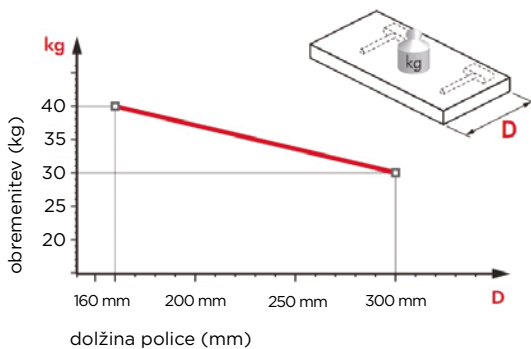

Obremenitev: