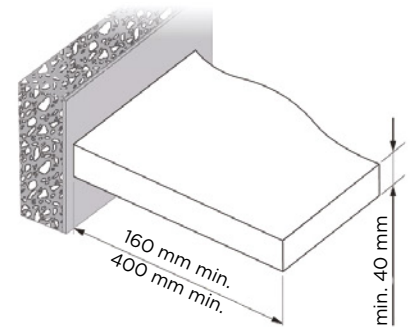

Specifikacije: