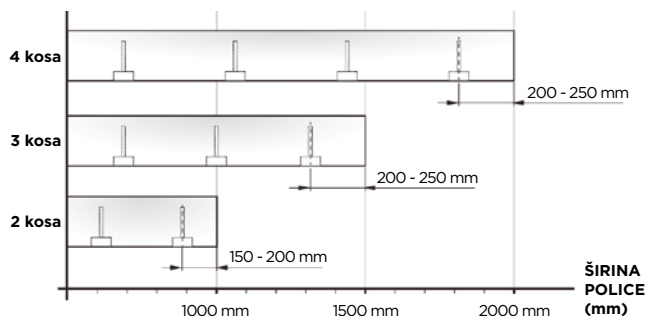

Priporočeno število TRIADE PRO MAXI na polico - glede na širino police: