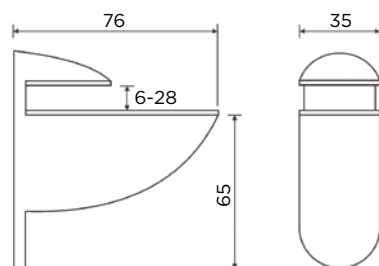

Za debelino police: 6 - 28 mm
Tip police: steklo
Vsebina: dve konzoli, vijaki, zidni vložki

NASTAVLJIVA KONZOLA ZAMAK

Šifra	Naziv	Obdelava	Širina mm	Višina mm	Globina mm
098010	05 0910 19.1	inoxirana	41	57	45
098011	05 0910 30.1	mat krom	41	57	45