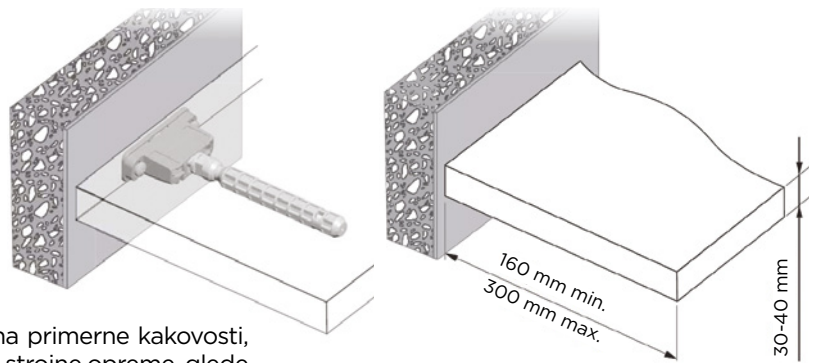

30-40 mm

30 kg na par konzol pri polici z globino 300 mm.