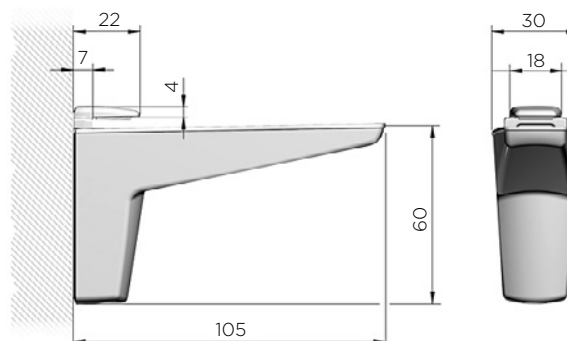

Šifra	Naziv	Obdelava	Dolžina mm	Višina mm	Nosilnost kg
300099	Moon S 4-25 mm	črna	105	60	50

Za debelino police: 4 - 25 mm