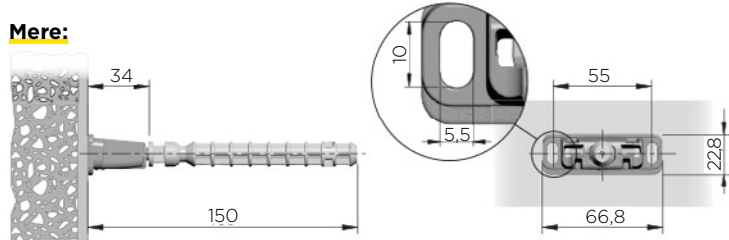

Obremenitev:

Šifra	Naziv
300025	Nastavljiva konzola Triade Pro

Za debelino police: min. 30 mm
Set vsebuje: dve konzoli in navodila za uporabo

Mere:

Skrita konzola za prostostoječe police, preprosta za namestitev. Vsebuje prilagoditvene funkcije kot so: vertikalna prilagoditev, bočna prilagoditev in naklonska prilagoditev. Omogoča visoko nosilnost.