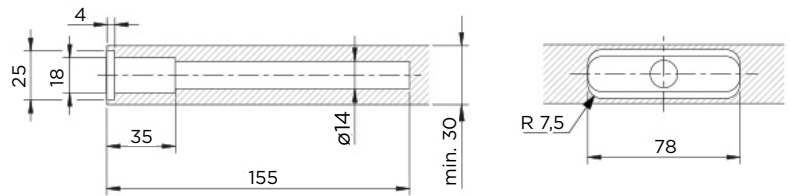

Shema vrtanja za police debeline 30 - 40 mm: