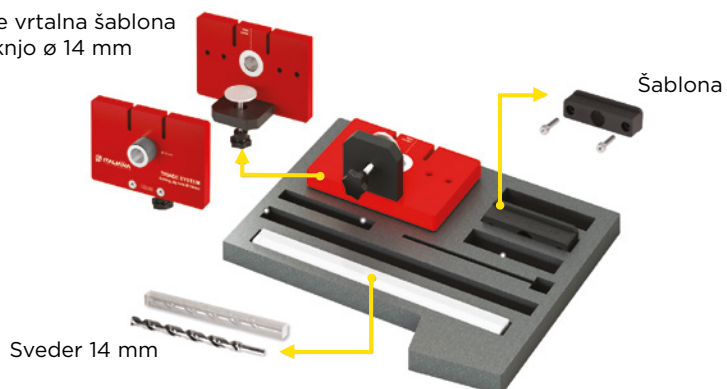

Set vsebuje:

Triade vrtna šablona za luknjo $\varnothing$ 14 mm