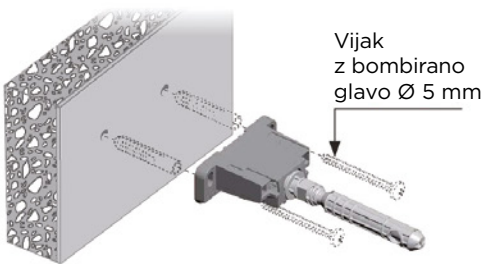

Specifikacije: