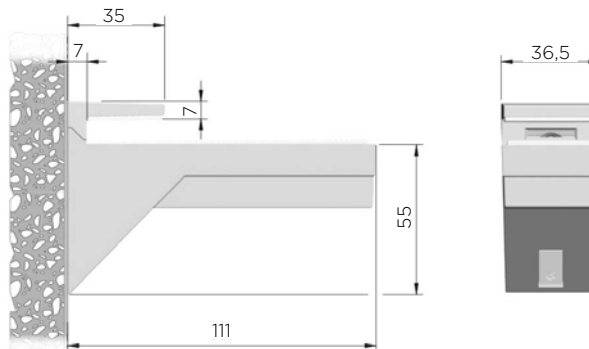

Šifra	Naziv	Obdelava	Dolžina mm	Višina mm	Nosilnost kg
300098	Kalabrone 8-30 mm	bela	111	55	25
300097	Kalabrone 8-30 mm	siva	111	55	25
300096	Kalabrone 8-30 mm	črna	111	55	25

Za debelino police: 8 - 30 mm