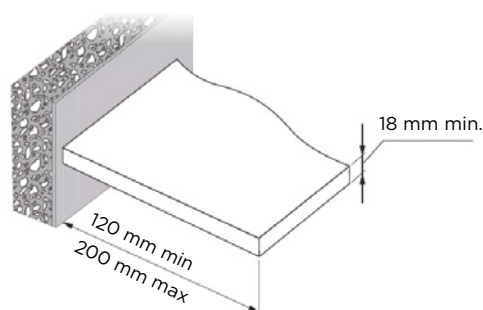

Shema vrtanja za police z minimalno 18 mm debelino: