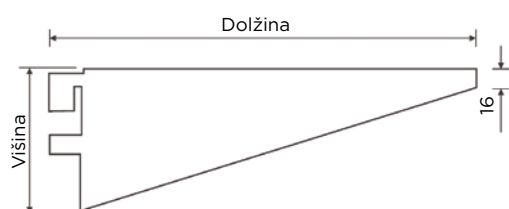

Za debelino police: 8 - 50 mm
Tip police: steklo
Vsebina: dve konzoli, vijaki, zidni vložki

POHIŠTVENA KONZOLA AU

STARMAN®

Material: Kovina

Šifra	Naziv	Obdelava	Dolžina mm	Višina mm	Nosilnost kg
095478	AU-20	barvana - bela	200	52	20
095494	AU-20	barvana - siva	200	52	20
095488	AU-20	barvana - črna	200	52	20
085483	AU-20	barvana - rjava	200	52	20
095479	AU-25	barvana - bela	250	52	25
095495	AU-25	barvana - siva	250	52	25
095489	AU-25	barvana - črna	250	52	25
095484	AU-25	barvana - rjava	250	52	25
095480	AU-30	barvana - bela	300	64	30
095496	AU-30	barvana - siva	300	64	30
095490	AU-30	barvana - črna	300	64	30
095485	AU-30	barvana - rjava	300	64	30
095481	AU-35	barvana - bela	350	73	35
095497	AU-35	barvana - siva	350	73	35
095491	AU-35	barvana - črna	350	73	35
095486	AU-35	barvana - rjava	350	73	35
095482	AU-40	barvana - bela	400	73	40
095493	AU-40	barvana - siva	400	73	40
095492	AU-40	barvana - črna	400	73	40
095487	AU-40	barvana - rjava	400	73	40