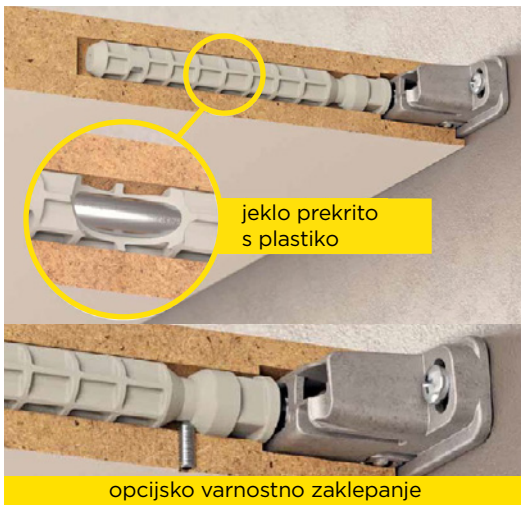

Pritrditev na betonsko steno: