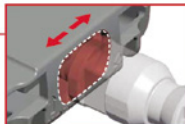

VERTIKALNA PRILAGODITEV

BOČNA PRILAGODITEV

NAKLONSKA PRILAGODITEV

NASVET PRED MONTAŽO POLIC

Pri montaži polic je primarnega pomena, da preverite inštalacije v stenah, kot so strojni in električni vodi. Za izbiro prave konzole/nosilca, vijakov in zidnih vložkov pa je pomembno poznati tudi samo debelino in sestavo stene.