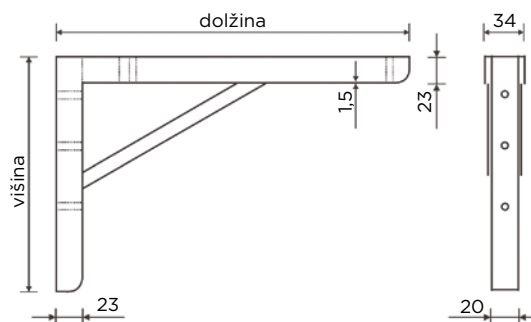

Šifra	Naziv	Obdelava	Dolžina mm	Višina mm	Nosilnost kg
095672	PK-30	cinkana - bela	300	200	80
095673	PK-40	cinkana - bela	400	250	70
095684	PK-50	cinkana - bela	500	300	80

Material: jeklo

Kot odpiranja: 70°, 80°, 90°