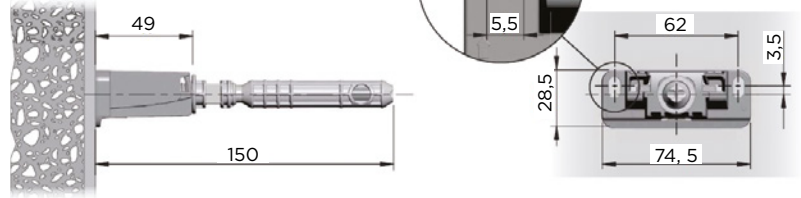

NASTAVLJIVA KONZOLA

TRIADE PRO MAXI

Pritrditev na betonsko steno:

Šifra	Naziv
300026	Nastavljiva konzola Triade Pro Maxi

Za debelino police: min. 40 mm

Mere:

ZELO POMEMBNO

Središče luknje je zamaknjeno 3,5 mm navzgor.
Upoštevajte to pri izravnavanju police.

Shema vrtnja za police debeline minimalno 40 mm:

min. 40 mm

40 kg na par konzol pri polici z globino 400 mm.

Nastavljiva skrita konzola za montažo v polico debeline minimalno 40 mm in širine minimalno 200 mm. Lahko se nastavlja vertikalno in horizontalno, prav tako pa se lahko nastavi tudi nagib police.

Specifikacije:

Odgovornost uporabnika je zagotoviti, da je stena primerne kakovosti, za polico, ki jo želimo namestiti. Uporaba ustrezne strojne opreme, glede na konstrukcijo stene.

Obremenitev:

Priporočeno število TRIADE PRO MAXI na polico - glede na širino police: