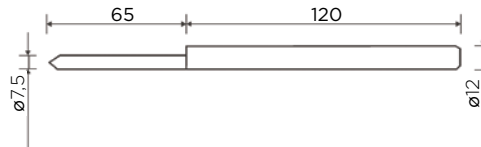

NOSILEC POLIC NA EXCENTER STARMAN®

Šifra	Naziv	Obdelava	Dolžina mm	Premer (Ø) mm	Nosilnost kg
095542	Ekscenter 12/120mm	cinkan - svetel	120	12	15

Material: jeklo

Pakiranje: par

Podložka: 16x8,5x1,5 mm

Vložek: 10x60 mm

Ekscenter: za regulacijo/uravnavanje

NASVET ZA MONTAŽO POLIC

Na steni označite točko iz katere boste izhajali. Nato prvo in drugo točko označite kar na vodni tehtnici. Med njima naj bo ustrezen razmik za želeno dolžino police. Za boljšo nosilnost naj bo na vsaki strani konzole tudi nekaj previsa.

Točke z vodne tehtnice na steno prenesite čim bolj natančno, v čim bolj horizontalni ravnini.