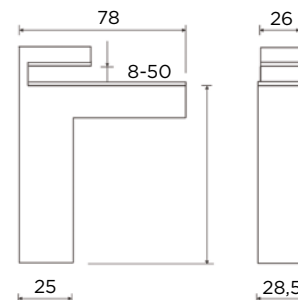

Za debelino police: 6 - 28 mm
Tip police: steklo
Vsebina: dve konzoli, vijaki, zidni vložki

NASTAVLJIVA KONZOLA ZAMAK

Šifra	Naziv	Obdelava	Širina mm	Višina mm	Globina mm
098010	05 0910 19.1	inoxirana	41	57	45
098011	05 0910 30.1	mat krom	41	57	45

Za debelino police: 5 - 20 mm
Tip police: steklo
Vsebina: dve konzoli, vijaki, zidni vložki

NASTAVLJIVA KONZOLA ZAMAK

Šifra	Naziv	Obdelava	Širina mm	Globina mm	Nosilnost kg
098013	05 0940 19	inoxirana	28,5	78	16
098014	05 0940 31	mat krom	28,5	78	16
098015	05 0940 45	mat črna	28,5	78	16

Za debelino police: 8 - 50 mm
Tip police: steklo
Vsebina: dve konzoli, vijaki, zidni vložki

POHIŠTVENA KONZOLA AU

STARMAN®

Material: Kovina

Šifra	Naziv	Obdelava	Dolžina mm	Višina mm	Nosilnost kg
095478	AU-20	barvana - bela	200	52	20
095494	AU-20	barvana - siva	200	52	20
095488	AU-20	barvana - črna	200	52	20
085483	AU-20	barvana - rjava	200	52	20
095479	AU-25	barvana - bela	250	52	25
095495	AU-25	barvana - siva	250	52	25
095489	AU-25	barvana - črna	250	52	25
095484	AU-25	barvana - rjava	250	52	25
095480	AU-30	barvana - bela	300	64	30
095496	AU-30	barvana - siva	300	64	30
095490	AU-30	barvana - črna	300	64	30
095485	AU-30	barvana - rjava	300	64	30
095481	AU-35	barvana - bela	350	73	35
095497	AU-35	barvana - siva	350	73	35
095491	AU-35	barvana - črna	350	73	35
095486	AU-35	barvana - rjava	350	73	35
095482	AU-40	barvana - bela	400	73	40
095493	AU-40	barvana - siva	400	73	40
095492	AU-40	barvana - črna	400	73	40
095487	AU-40	barvana - rjava	400	73	40