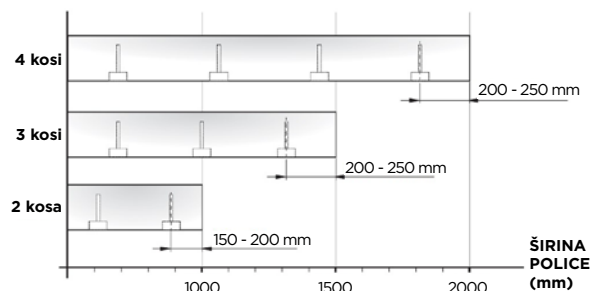

Shema vrtanja za police debeline 30 - 40 mm:

30-40 mm

30 kg na par konzol pri polici z globino 300 mm.

Priporočeno število TRIADE PRO na polico - glede na širino police

Prileganje:

ZELO POMEMBNO

Privijte, da zaklenete, ko so nastavitve dokončane.