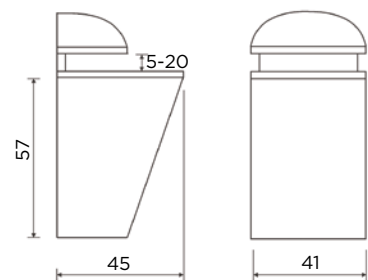

Za debelino police: 6 - 28 mm
Tip police: steklo
Vsebina: dve konzoli, vijaki, zidni vložki

NASTAVLJIVA KONZOLA ZAMAK

Šifra	Naziv	Obdelava	Širina mm	Višina mm	Globina mm
098010	05 0910 19.1	inoxirana	41	57	45
098011	05 0910 30.1	mat krom	41	57	45

Za debelino police: 5 - 20 mm
Tip police: steklo
Vsebina: dve konzoli, vijaki, zidni vložki

NASTAVLJIVA KONZOLA ZAMAK

Šifra	Naziv	Obdelava	Širina mm	Globina mm	Nosilnost kg
098013	05 0940 19	inoxirana	28,5	78	16
098014	05 0940 31	mat krom	28,5	78	16
098015	05 0940 45	mat črna	28,5	78	16