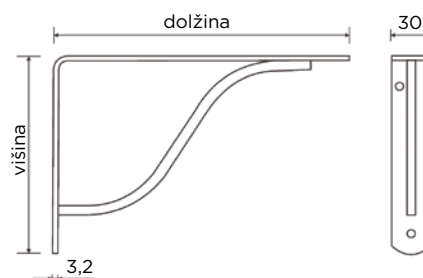

Šifra	Naziv	Obdelava	Dolžina mm	Višina mm	Nosilnost kg
095611	DS-18	prašno lakirana - bela	180	120	30
095612	DS-18	prašno lakirana - siva	180	120	30
095613	DS-24	prašno lakirana - bela	240	170	35
095614	DS-24	prašno lakirana - siva	240	170	35
095615	DS-30	prašno lakirana - bela	300	220	40
095616	DS-30	prašno lakirana - siva	300	220	40

Material: jeklo