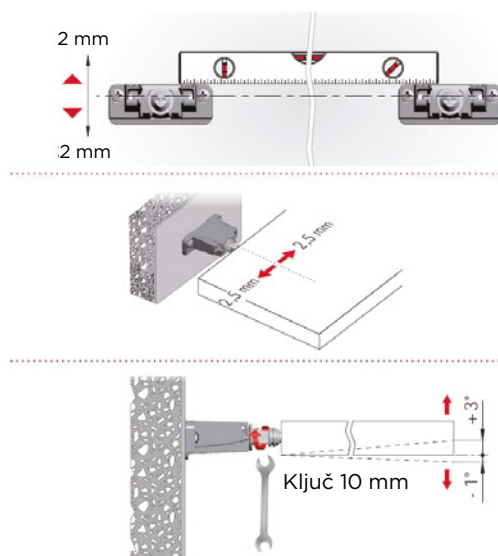

Prileganje:

Privijte, da zaklenete, ko so nastavitve dokončane.

ŠABLONA ZA KONZOLI

TRIADE in TRIADE MAXI PRO

Vse skupaj prejmete v praktični plastičnem kovčku za shranjevanje.

Šifra	Naziv
300066	Šablona za konzoli triade in triade maxi v setu

Set vsebuje:

Triade vrtna šablona za luknjo $\varnothing$ 14 mm