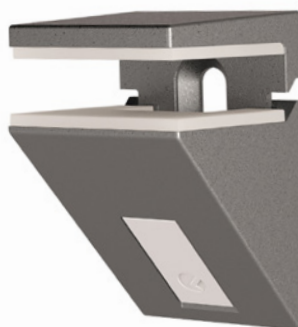

KONZOLA KALABRONE MINI

Minimalističen nosilec kvadratne oblike, ki zagotavlja nosilnost 6 kg, za vsak nosilec s polico globine 150 mm. Omogoča navpično nastavev za popolno oprijemljivost police.