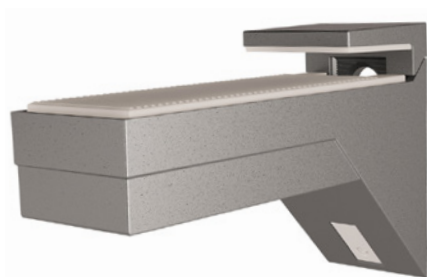

Material: jeklo

Če bo polica namenjena knjigam, je zelo dobrodošla tudi stranska opora, da so knjige vedno v vertikalnem položaju. Pozorni bodite tudi na nosilnost police.

KONZOLA KALABRONE

Nosilec za prosto stoječe police, ki zagotavlja nosilnost 25 kg za vsak nosilec s polico globine 320 mm. Ima dve nastavitvi: navpično in nastavljiv nagib.