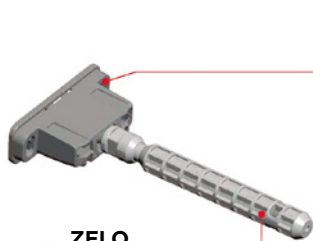

Shema vrtanja za police debeline 30 - 40 mm:

30-40 mm

30 kg na par konzol pri polici z globino 300 mm.

Priporočeno število TRIADE PRO na polico - glede na širino police

Prileganje:

ZELO POMEMBNO

Privijte, da zaklenete, ko so nastavitve dokončane.