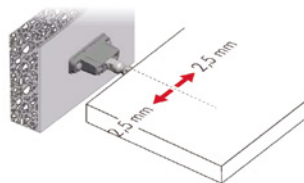

Shema vrtanja za police debeline 30 - 40 mm:

30-40 mm

30 kg na par konzol pri polici z globino 300 mm.

Priporočeno število TRIADE PRO na polico - glede na širino police

Prileganje:

ZELO POMEMBNO

Privijte, da zaklenete, ko so nastavitve dokončane.

VERTIKALNA PRILAGODITEV

BOČNA PRILAGODITEV

NAKLONSKA PRILAGODITEV

NASVET PRED MONTAŽO POLIC

Pri montaži polic je primarnega pomena, da preverite inštalacije v stenah, kot so strojni in električni vodi. Za izbiro prave konzole/nosilca, vijakov in zidnih vložkov pa je pomembno poznati tudi samo debelino in sestavo stene.