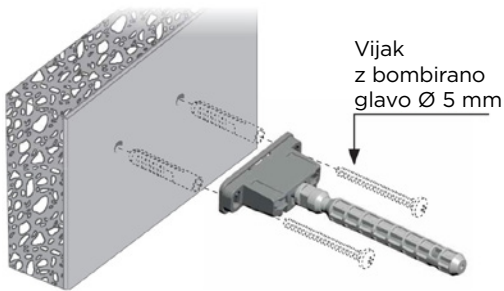

Pritrditev na betonsko steno: