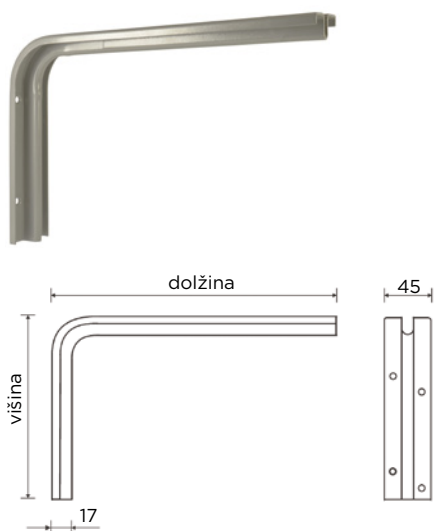

POHIŠTVENA KONZOLA VT

STARMAN®