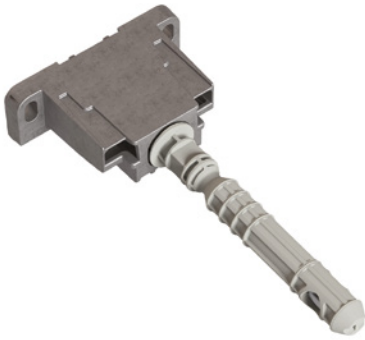

NASTAVLJIVA KONZOLA

TRIADE PRO MAXI