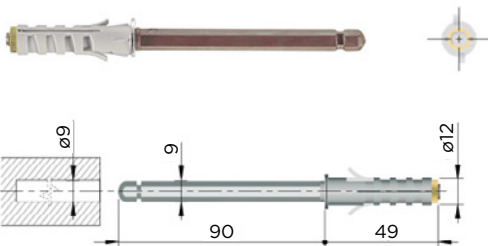

Material: plastika

Naša ponudba vsebuje tudi skrite nosilce, prilagojene različnim debelinam in globinam. Nudimo rešitve za vsako potrebo po policah z različnimi sistemi za pritrditev na steno. Nekateri modeli celo omogočajo nastavitve, ki vam omogočajo enostavno prilagoditev postavitve polic.