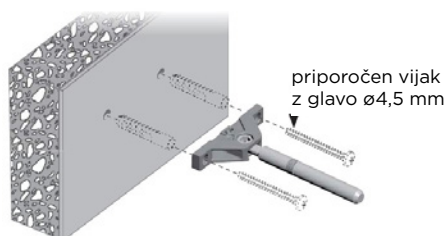

Shema vrtanja za police z minimalno 18 mm debelino: