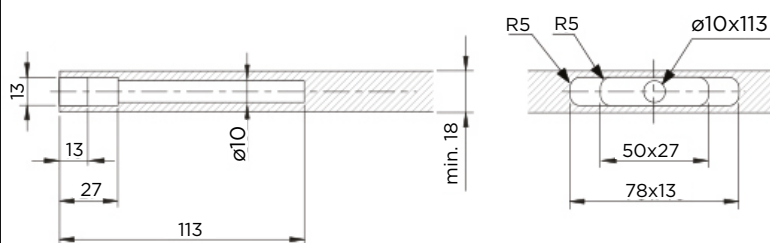

Shema vrtanja za police z minimalno 18 mm debelino: