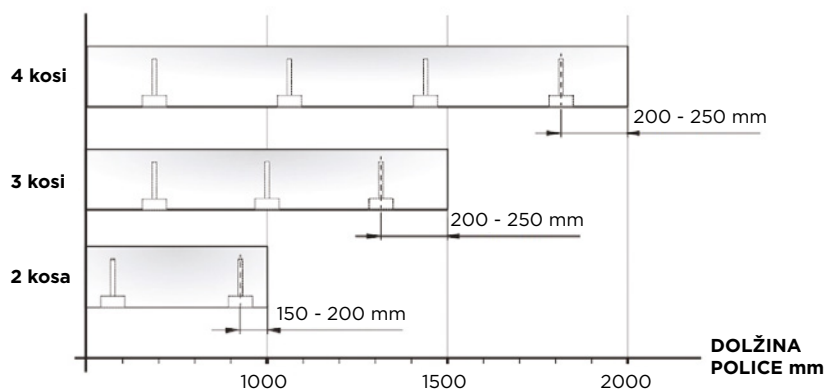

Materijal: cinkova zlitina, jelko
Za debelino police: min. 18 mm

Mere:

Shema vrtanja za police z minimalno 18 mm debelino:

Obremenitev + teža police = max 15 kg

Velja za dva nosilca na polico.

Priporočeno število Triade Slim na polico: