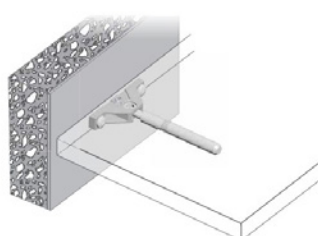

Shema vrtanja za police z minimalno 18 mm debelino: