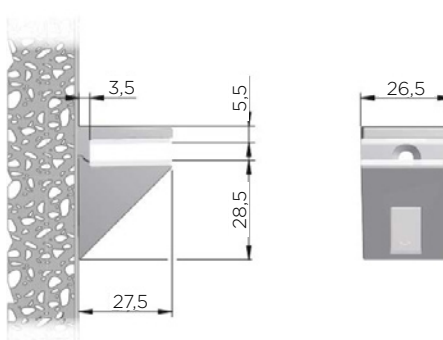

Šifra	Naziv	Obdelava	Dolžina mm	Višina mm	Nosilnost kg
300095	Kalabrone miini 5-10 mm	bela	27,5	28,5	6
300094	Kalabrone miini 5-10 mm	siva	27,5	28,5	6
300093	Kalabrone 5-10 mm	črna	27,5	28,5	6

Za debelino police: 5 - 10 mm