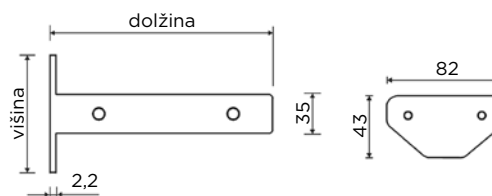

Šifra	Naziv	Obdelava	Dolžina mm	Višina mm	Nosilnost kg
095400	RAV-15	barvana - bela	150	82	25
095403	RAV-15	barvana - siva	150	82	25
095404	RAV-20	barvana - bela	200	82	25
095407	RAV-20	barvana - siva	200	82	25
095412	RAV-20	barvana - črna	200	82	25
095408	RAV-25	barvana - bela	250	82	20
095411	RAV-25	barvana - siva	250	82	20
095413	RAV-25	barvana - črna	250	82	20

Material: kovina