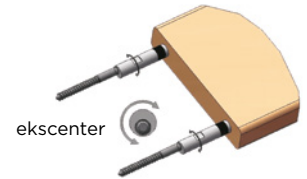

NOSILEC POLIC NA EXCENTER STARMAN®

Šifra	Naziv	Obdelava	Dolžina mm	Premer (Ø) mm	Nosilnost kg
095542	Ekscenter 12/120mm	cinkan - svetel	120	12	15

Material: jeklo

Pakiranje: par

Podložka: 16x8,5x1,5 mm

Vložek: 10x60 mm

Ekscenter: za regulacijo/uravnavanje

NASVET ZA MONTAŽO POLIC

Na steni označite točko iz katere boste izhajali. Nato prvo in drugo točko označite kar na vodni tehtnici. Med njima naj bo ustrezen razmik za želeno dolžino police. Za boljšo nosilnost naj bo na vsaki strani konzole tudi nekaj previsa.

Točke z vodne tehtnice na steno prenesite čim bolj natančno, v čim bolj horizontalni ravnini.