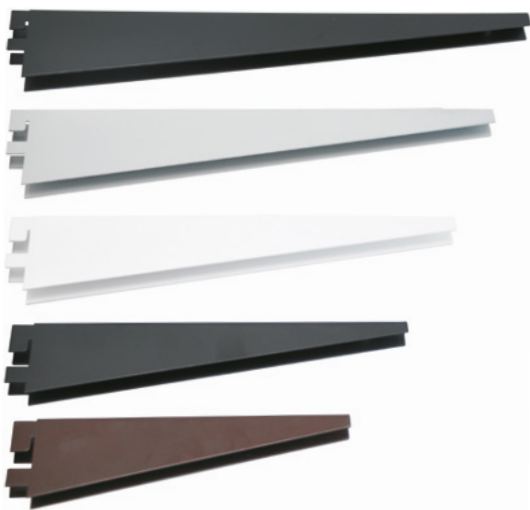

Za debelino police: 8 - 50 mm
Tip police: steklo
Vsebina: dve konzoli, vijaki, zidni vložki

POHIŠTVENA KONZOLA AU

STARMAN®

Material: Kovina

Šifra	Naziv	Obdelava	Dolžina mm	Višina mm	Nosilnost kg
095478	AU-20	barvana - bela	200	52	20
095494	AU-20	barvana - siva	200	52	20
095488	AU-20	barvana - črna	200	52	20
085483	AU-20	barvana - rjava	200	52	20
095479	AU-25	barvana - bela	250	52	25
095495	AU-25	barvana - siva	250	52	25
095489	AU-25	barvana - črna	250	52	25
095484	AU-25	barvana - rjava	250	52	25
095480	AU-30	barvana - bela	300	64	30
095496	AU-30	barvana - siva	300	64	30
095490	AU-30	barvana - črna	300	64	30
095485	AU-30	barvana - rjava	300	64	30
095481	AU-35	barvana - bela	350	73	35
095497	AU-35	barvana - siva	350	73	35
095491	AU-35	barvana - črna	350	73	35
095486	AU-35	barvana - rjava	350	73	35
095482	AU-40	barvana - bela	400	73	40
095493	AU-40	barvana - siva	400	73	40
095492	AU-40	barvana - črna	400	73	40
095487	AU-40	barvana - rjava	400	73	40