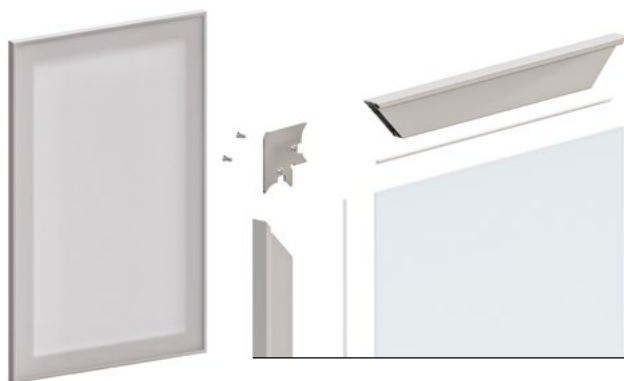

## SESTAVLJEN OKVIR AV2

V podjetju STARMAN vam po vaših željah (na mero) izdelamo okvirje za pohištvena vrata in police iz aluminijastih profilov. V sestavljene okvirje in police vam lahko vgradimo steklo po vaši izbiri.