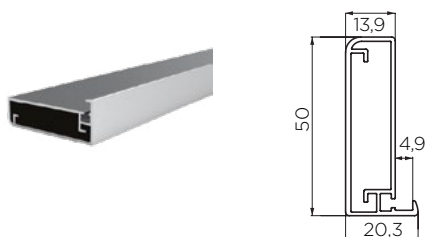

ALU PROFIL | ČRN, SREBRN

Šifra	Naziv
500175	D-80/23.50 AV3 50*20,3 ČRN
500174	D-80/23.50 AV3 50*20,3 SREBRN