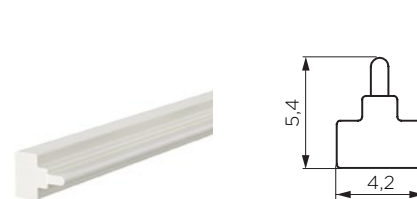

TESNILO ZA ALU PROFIL

Šifra	Naziv
500176	D-80/23.9004 tesnilo ALU profila