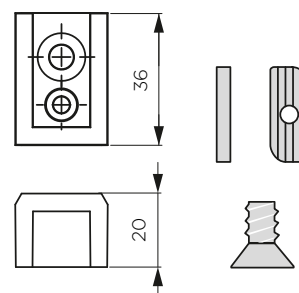

LASTNOSTI:

- barva: črna
- material: aluminij