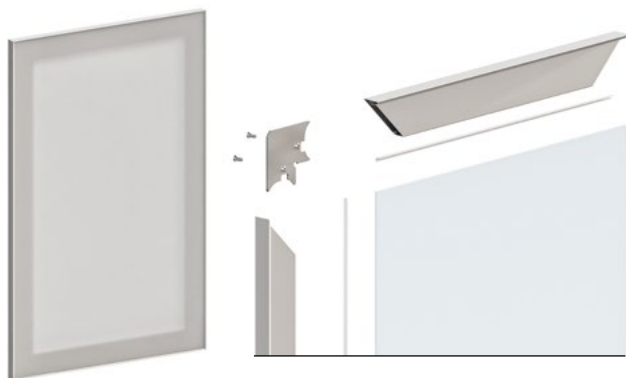

V podjetju STARMAN vam po vaših željah (na mero) izdelamo okvirje za pohištvena vrata in police iz aluminijastih profilov. V sestavljene okvirje in police vam lahko vgradimo steklo po vaši izbiri.

V same aluminijaste profile izvrtamo tudi luknje za spone in pohištvene ročaje ter vse potrebne luknje za dvizne sisteme **AVENTOS** proizvajalca **BLUM**.

	Šifra	Naziv
RAZREZ NA METER	500175	D-80/23.50 AV3 ALU 50*20,3 sestavljen ČRN
	500174	D-80/23.50 AV3 ALU 50*20,3 sestavljen SREBRN
4x	500001	D-85/05.2120 vogalnik 2*2
RAZREZ NA METER	500176	D-80/23.9004 tesnilo ALU profila AV3