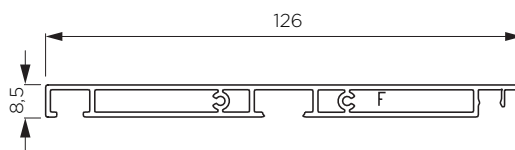

MODULARNI REGALNI SISTEM

PROFIL ZA POLICO

Šifra	Naziv
165312	"LINEA" PROFIL ZA POLICO L=2400mm ČRN

LASTNOSTI:

- barva: črna
- dolžina: 2400 mm
- material: aluminij