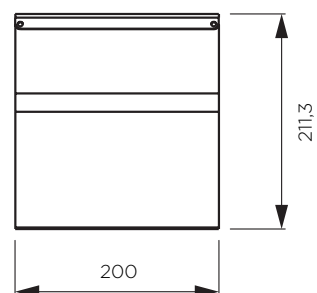

DRŽALO ZA TABLICO

Šifra	Naziv
165305	"LINEA" DRŽALO ZA TABLICO ČRNO

LASTNOSTI:
- barva: črna
- dolžina: 1200 mm
- material: aluminij