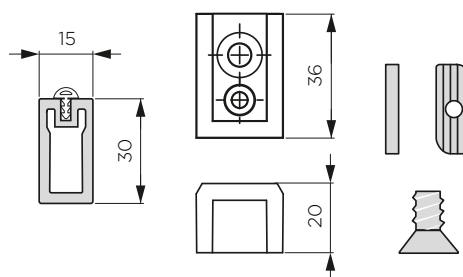

LASTNOSTI:

- barva: črna
- dolžina: 1,2 m
- material: aluminij, guma
- cev za obešanje z gumo na zgornji strani