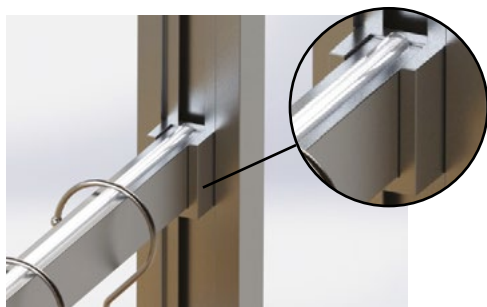

NOSILEC ZA OBEŠALNO CEV

Šifra	Naziv
092530	"STILI PHOS" NOSILEC ZA OBEŠALNO CEV