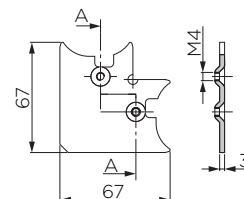

Šifra	Naziv
500001	D-85/05.2350 vogalnik 5*2