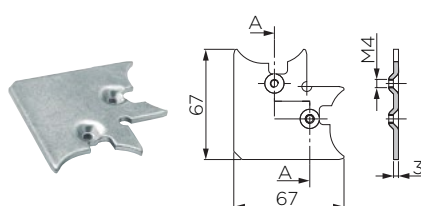

VOGALNIK

Šifra	Naziv
500001	D-85/05.2350 vogalnik 5*2