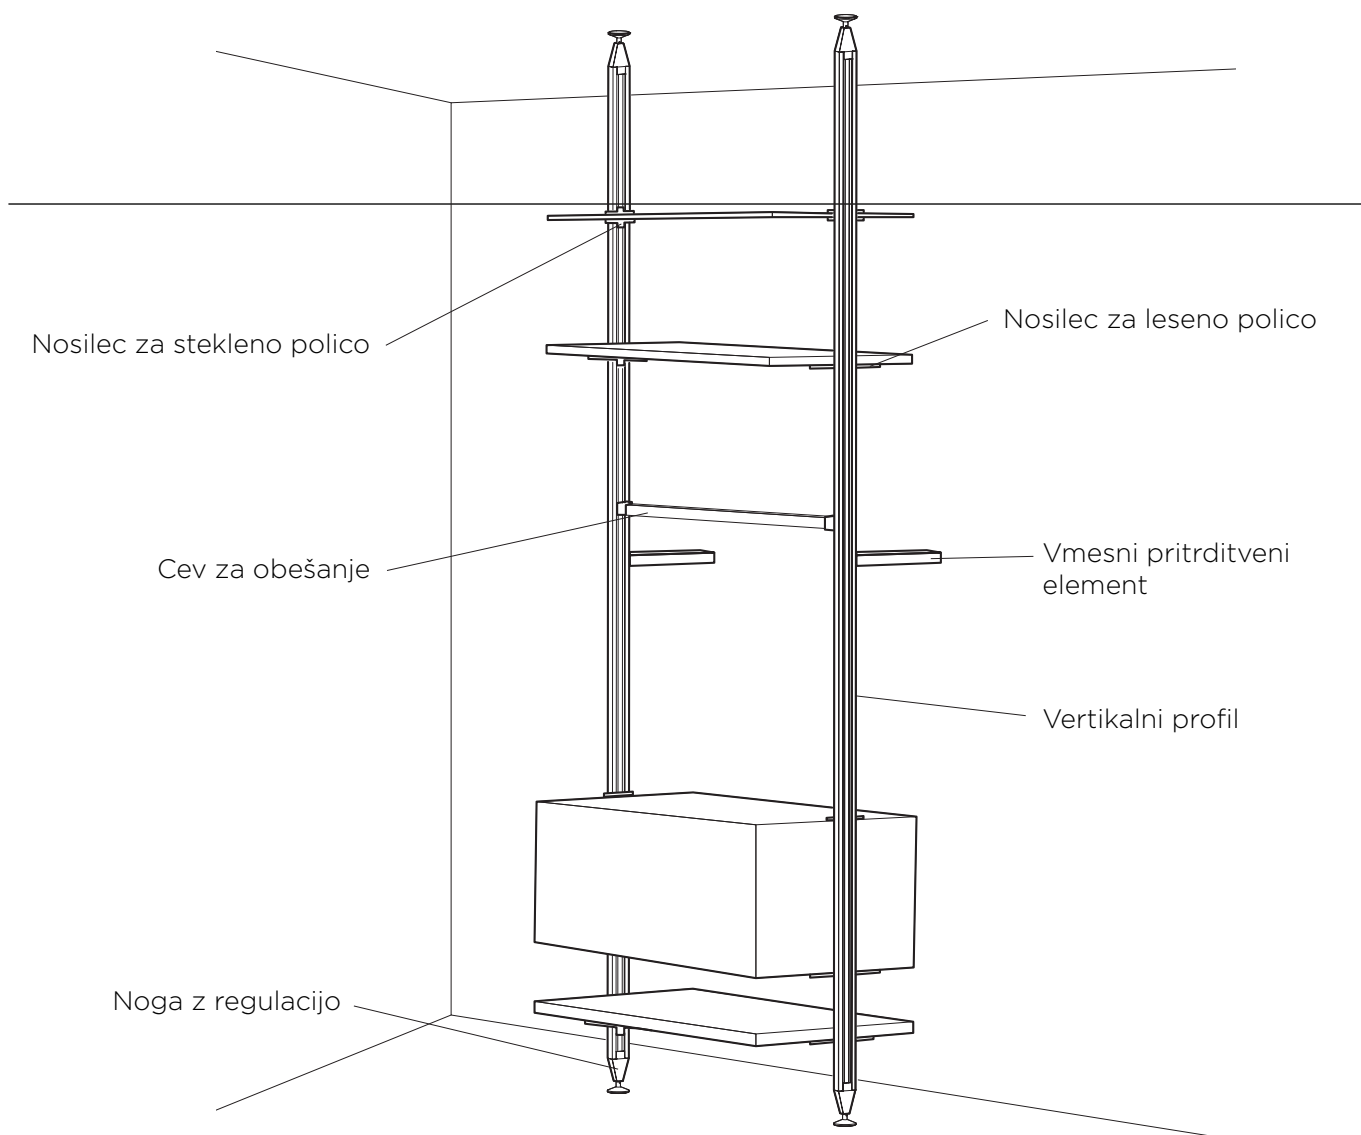

MODULARNI REGALNI SISTEM

STILPHŌS

Stili od tal do stropa

Za sestavo Stili od tal do stropa potrebujete:

- Vertikalne komponente (vertikalni profil in pokrov za LED luč)
- Elemente za prilagajanje (noga z regulacijo in element za pritrditev v strop)
- Vmesne pritrditvene elemente
- Elemente za fiksiranje (nosilec police in cev za obešanje)

Sestava Stili od tal do stropa