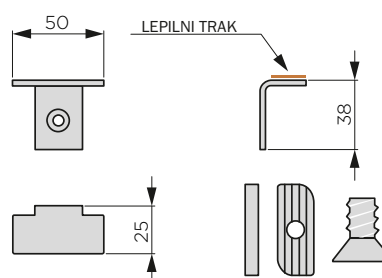

NOSILEC ZA STEKLENO POLICO

Šifra	Naziv
092535	"STILI PHOS" NOSILEC ZA STEK. POLICO 50mm

LASTNOSTI:

- barva: črna
- material: aluminij
- nosilec se pritrdi s priloženim vijakom