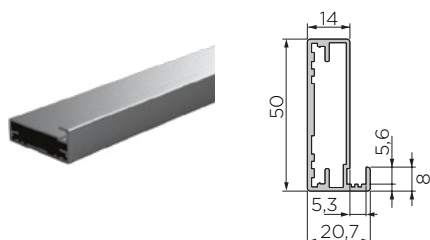

ALU PROFIL | ČRN, SREBRN

Šifra	Naziv
500120	D-80/21.50 AV2 50*20,7 ČRN
500000	D-80/21.50 AV2 50*20,7 SREBRN