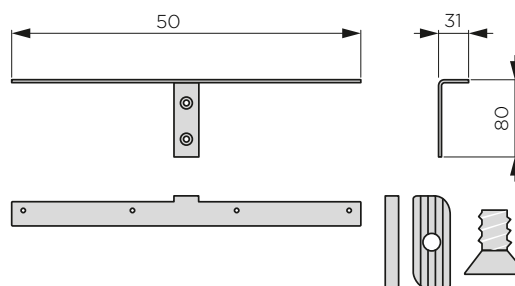

NOSILEC ZA POLICO

Šifra	Naziv
092539	"STILI PHOS" NOSILEC ZA LESE. POLICO 240mm

LASTNOSTI:

- barva: črna
- material: aluminij
- nosilec se pritrdi s priloženim vijakom