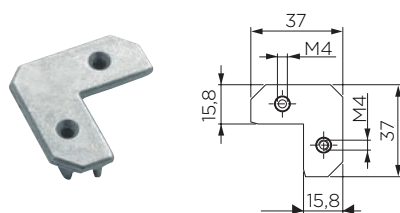

VOGALNIK

Šifra	Naziv
500004	D-85/05.2120 vogalnik 2*2