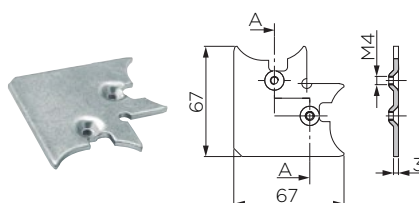

VOGALNIK

Šifra	Naziv
500001	D-85/05.2350 vogalnik 5*2

TESNILO ZA ALU PROFIL