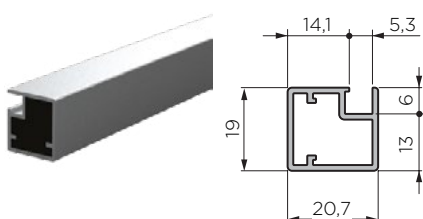

ALU PROFIL | ČRN, SREBRN

Šifra	Naziv
500121	D-80/21.20 AV1 20,7*19 ČRN
500003	D-80/21.20 AV1 20,7*19 SREBRN