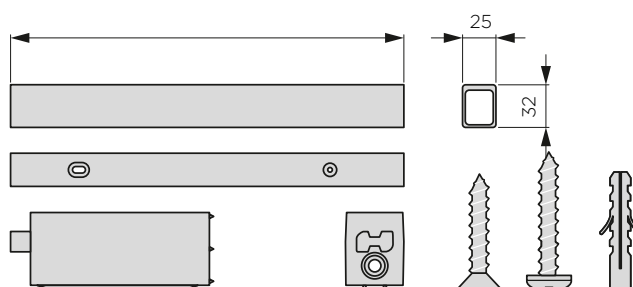

LASTNOSTI:

- barva: črna
- material: aluminij