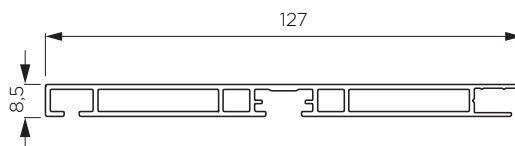

POKONČNI PROFIL

Šifra	Naziv
165314	"LINEA" POKONČNI PROFIL L=2400mm ČRN

LASTNOSTI:

- barva: črna
- dolžina: 2400 mm
- material: aluminij