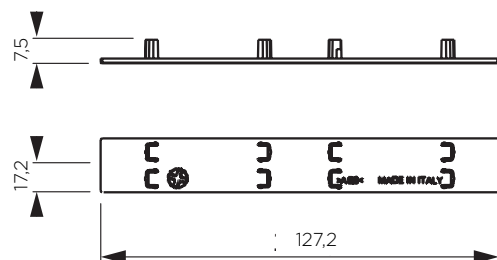

DVOJNI POKROV

Šifra	Naziv
165304	"LINEA" DVOJNI POKROV-KRATEK ČRN

LASTNOSTI:

- barva: črna
- material: PVC