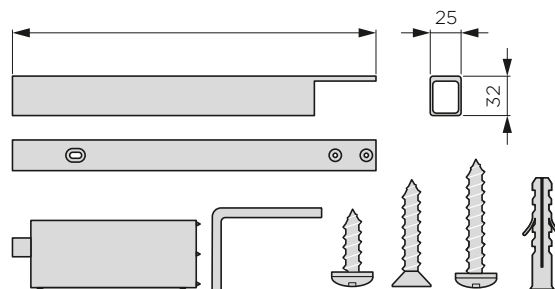

LASTNOSTI:

- barva: črna
- material: aluminij

VMESNI PRITRDITVENI ELEMENT

Šifra	Naziv
092371	"STILI PHOS" PRITRDITEV NA STENO 170mm
092372	"STILI PHOS" PRITRDITEV NA STENO 245mm