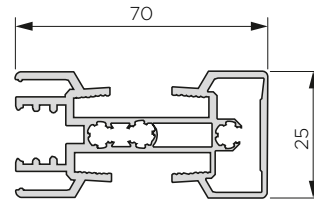

MODULARNI REGALNI SISTEM

VERTIKALNI PROFIL

Šifra	Naziv
092541	"STILI PHOS" VERTIKALNI PROFIL 4,8m XNR

LASTNOSTI:

- dolžina: 4,8 m
- barva: črna
- material: aluminij