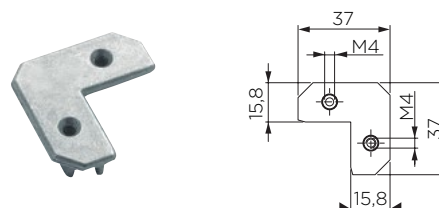

VOGALNIK

Šifra	Naziv
500004	D-85/05.2120 vogalnik 2*2