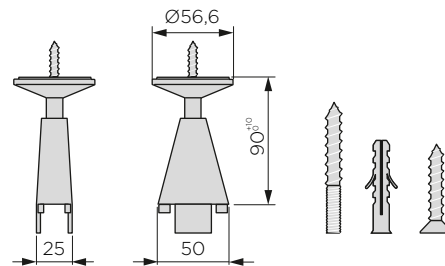

ELEMENT ZA PRITRDITEV V STROP

Šifra	Naziv
092364	"STILI PHOS" ELEMENT ZA PRITRDITEV

LASTNOSTI:

- višina elementa: 90 mm
- barva: črna
- material: PVC
- element je nastavljiv po višini