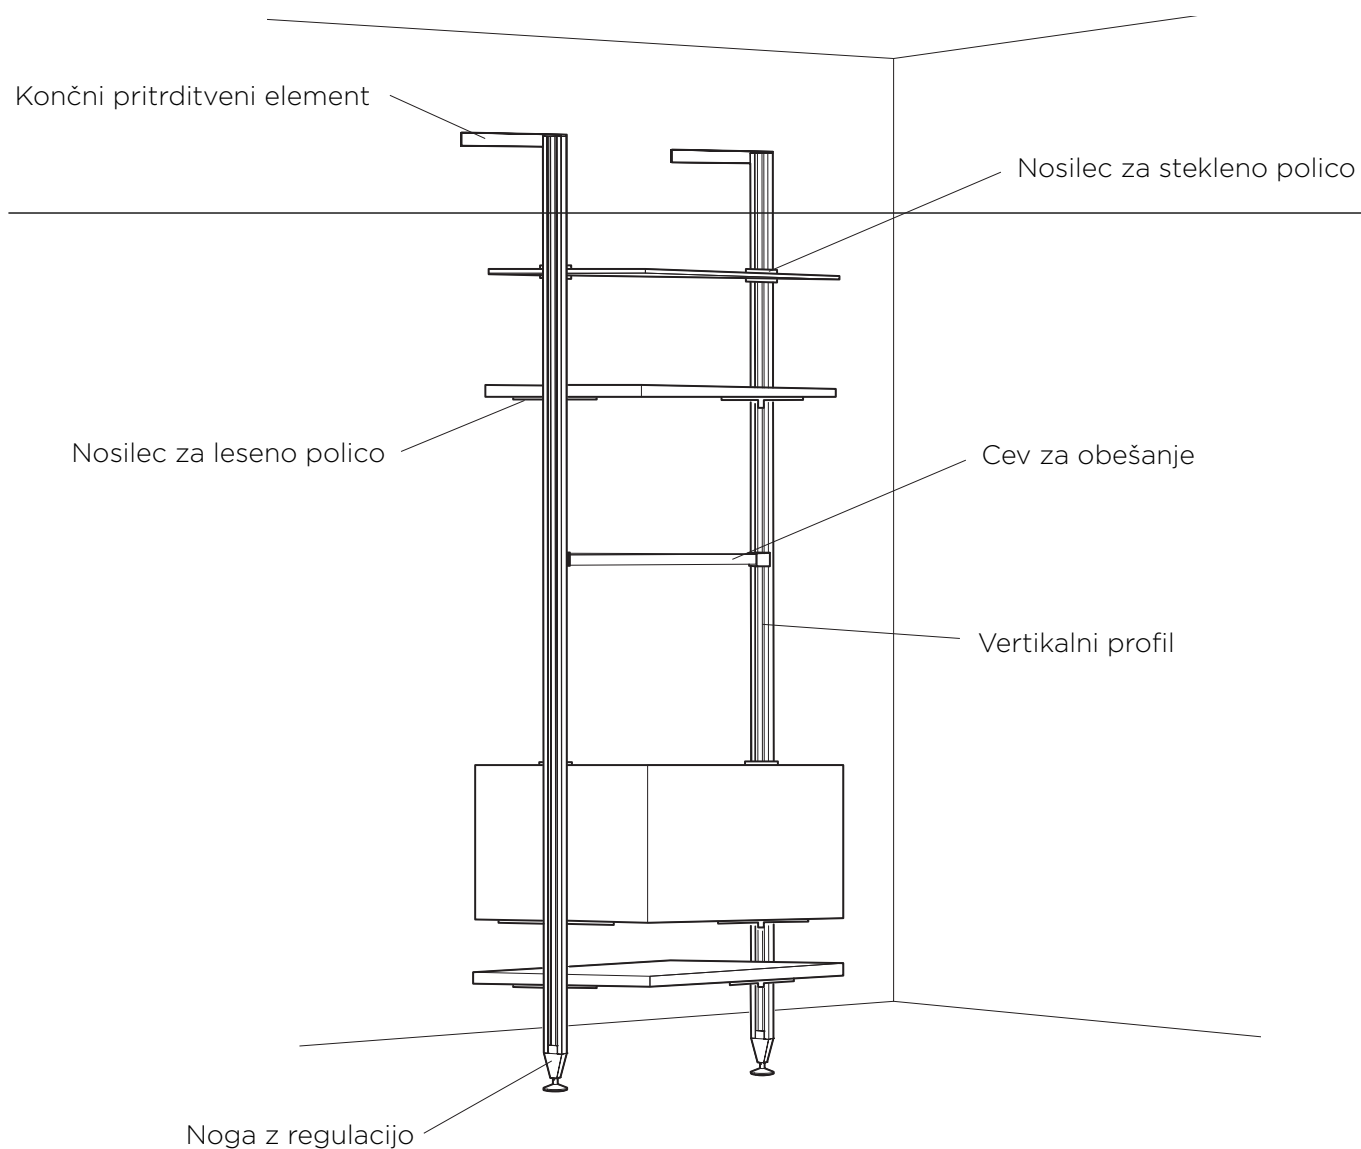

MODULARNI REGALNI SISTEM

STIL PHŌS

Stili s tal na steno

Za sestavo Stili s tal na steno potrebujete:

- Vertikalne komponente (vertikalni profil in pokrov za LED luč)
- Elemente za prilagajanje (noga z regulacijo in element za pritrditev v strop)
- Končne pritrditvene elemente
- Elemente za fiksiranje (nosilec police in cev za obešanje)

Sestava Stili s tal na steno