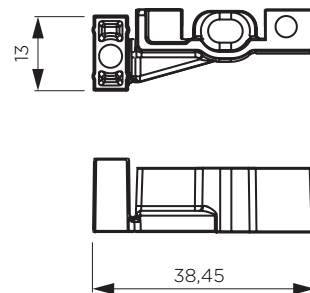

STENSKI NOSILEC ZA POLICO

Šifra	Naziv
165300	"LINEA" STENSKI NOSILEC ZA POLICO ČRN

LASTNOSTI:
- barva: črna
- material: aluminij