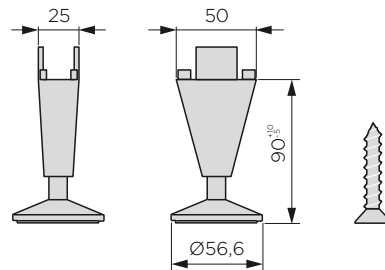

Šifra	Naziv
092362	"STILI PHOS" NOGA Z REGULACIJO

LASTNOSTI:

- višina noge: 90 mm
- barva: črna
- material: PVC
- noga je nastavljiva po višini