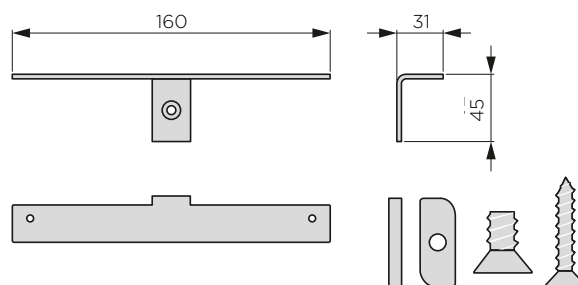

MODULARNI REGALNI SISTEM

NOSILEC ZA LESENO POLICO

Šifra	Naziv
092534	"STILI PHOS" NOSILEC ZA LESE. POLICO 160mm

LASTNOSTI:

- barva: črna
- material: aluminij
- nosilec se pritrdi s priloženim vijakom