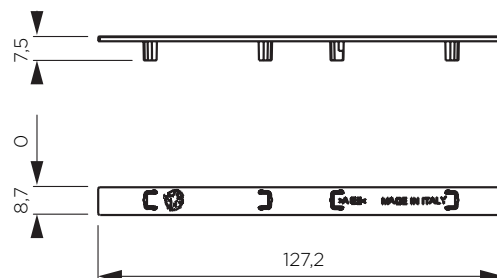

ENOJNI POKROV

Šifra	Naziv
165303	"LINEA" ENOJNI POKROV-KRATEK ČRN

LASTNOSTI:

- barva: črna
- material: PVC