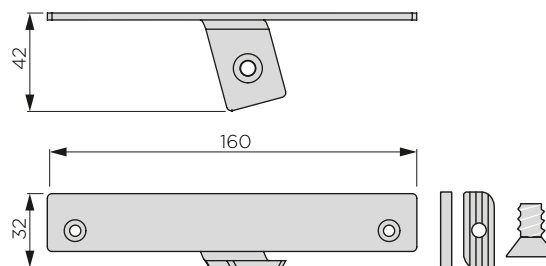

NOSILEC ZA POLICO ZA ČEVLJE

Šifra	Naziv
092538	"STILI PHOS" NOSILEC ZA LESE. POLICO-75°

LASTNOSTI:

- barva: črna
- material: aluminij
- nosilec se pritrdi s priloženim vijakom