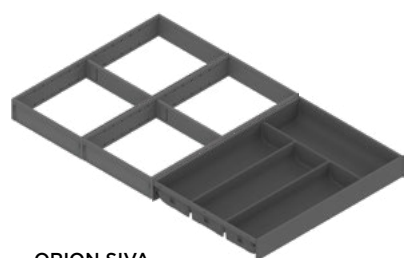

AMBIA-LINE za predale

MAXI PREDAL | širina: 700 mm (200 + 200 + 300 mm)

globina: 450 mm

ORION SIVA

BELA

INDIGO SIVA

ČRNI
KARBON

Šifra	Naziv
106788	ZC7S450RS2 okvir 200/50 bel
106788	ZC7S450RS2 okvir 200/50 bel
106943	ZC7S450BS3 300/50 bela