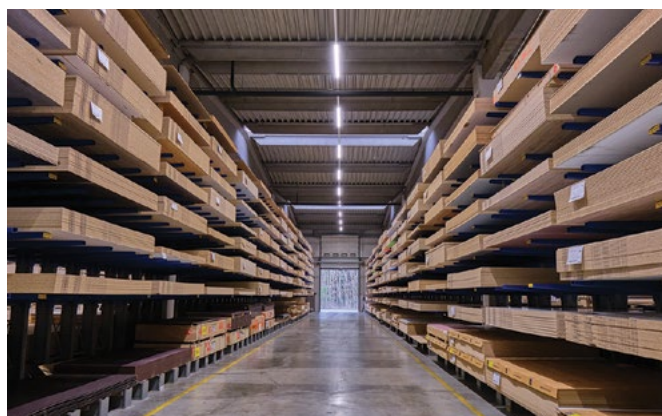

STARMAN®

VSE ZA MIZARJE NA ENEM MESTU

POMAGAMO IN SVETUJEMO PRI IZBIRI

Osnovna dejavnost podjetja Starman d.o.o. je veleprodaja kovinskega programa (pohištveno okovje, vijaki, LED luči, stavbno okovje ...) in lesnega programa (iverne plošče, laminati, MDF plošče, delovne plošče, ultrapasi, kompaktni plošče, akrilne plošče ...) in orodij ter ostalih repromaterialov za potrebe lesne industrije in obrti ter blaga široke potrošnje za trgovine.

Veleprodajni program obsega preko 23.000 različnih izdelkov, katere dobavlja preko 120 tujih in 90 domačih dobaviteljev. Pri izbiri dobaviteljev upoštevamo različne kriterije, upoštevamo pa tudi kriterije, ki so določeni v ISO standardu.

Blago iz veleprodajnega programa STARMAN d.o.o. prodajamo na celotnem slovenskem trgu ter izvažamo na tuje trge, predvsem v Hrvaško, Bosno in Hercegovino, Črno goro, Makedonijo in Srbijo.

Od marca 2008 imamo delovni proces certificiran po standardu ISO 9001:2008. Proizvodi iz lesnega prodajnega programa so v zelo veliki večini certificirani s certifikatom PEFC™, na željo stranke pa lahko po naročilu zagotovimo tudi certifikat FSC®.

ODPIRALNI ČAS VELEPRODAJE:

pon. - čet.: 7.30 - 14.30
pet.: 7.30 - 12.00
sobote, nedelje in prazniki: zaprto

KONTAKT:

Starman d.o.o.
Poslovna cona Žeje pri Komendi
Pod brezami 2, 1218 Komenda
tel: +386 (0)1 724 79 00
e-mail: info@starman.si
www.starman.si

"So ljudje, ki dajejo lesu še lepšo obliko in podobo, in smo ljudje, ki jim pri tem pomagamo in svetujemo."