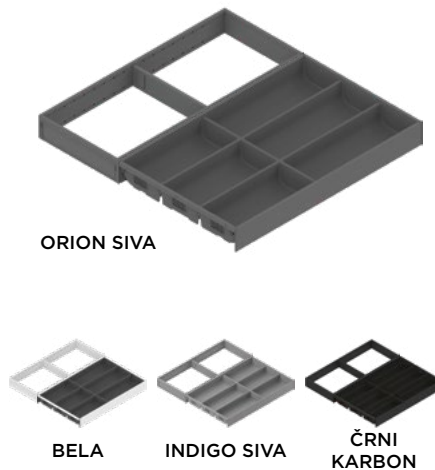

Šifra	Naziv
106781	ZC7S500RS2 okvir 200/50 bel
106756	ZC7S500BS3 300/50 bela
109759	ZC7S500RS2 okvir 200/50 ind. siv
109746	ZC7S500BS3 300/50 indigo siva
106645	ZC7S500RS2 okvir 200/50 orion siv
106719	ZC7S500BS3 300/50 orion siva
109299	ZC7S500RS2 okvir 200/50 črni karb.
109261	ZC7S500BS3 300/50 črni karbon

globina: 550 mm