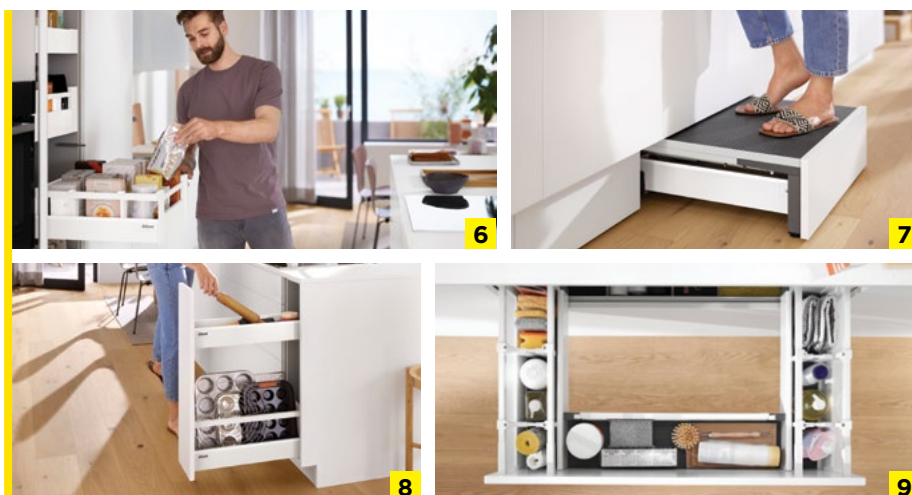

Praktične rešitve za omare

Praktične rešitve za omare podpirajo dober potek dela v kuhinji in prostor, ki je na voljo, lahko optimalno izkoristite.

- 6 | Space Tower
- 7 | Space Step
- 8 | Space Twin
- 9 | Izvlek v obliki črke U za omarice s pomivalnimi koriti