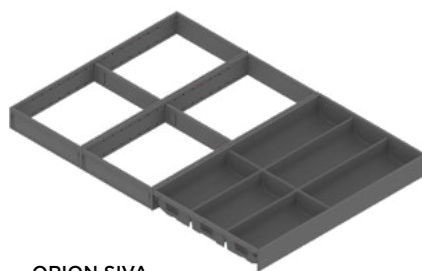

AMBIA-LINE za predale

MAXI PREDAL | širina: 700 mm (200 + 200 + 300 mm)

globina: 450 mm

Šifra	Naziv
106788	ZC7S450RS2 okvir 200/50 bel
106788	ZC7S450RS2 okvir 200/50 bel
106943	ZC7S450BS3 300/50 bela

109758	ZC7S450RS2 okvir 200/50 ind. siv
109758	ZC7S450RS2 okvir 200/50 ind. siv
109745	ZC7S450BS3 300/50 indigo siva

106726	ZC7S450RS2 okvir 200/50 orion siv
106726	ZC7S450RS2 okvir 200/50 orion siv
106718	ZC7S450BS3 300/50 orion siva

109297	ZC7S450RS2 okvir 200/50 črni karb.
109297	ZC7S450RS2 okvir 200/50 črni karb.
109260	ZC7S450BS3 300/50 črni karbon

globina: 500 mm

ORION SIVA

Šifra	Naziv
106781	ZC7S500RS2 okvir 200/50 bel
106781	ZC7S500RS2 okvir 200/50 bel
106756	ZC7S500BS3 300/50 bela

109759	ZC7S500RS2 okvir 200/50 ind. siv
109759	ZC7S500RS2 okvir 200/50 ind. siv
109746	ZC7S500BS3 300/50 indigo siva

106645	ZC7S500RS2 okvir 200/50 orion siv
106645	ZC7S500RS2 okvir 200/50 orion siv
106719	ZC7S500BS3 300/50 orion siva

109299	ZC7S500RS2 okvir 200/50 črni karb.
109299	ZC7S500RS2 okvir 200/50 črni karb.
109261	ZC7S500BS3 300/50 črni karbon

globina: 550 mm

Šifra	Naziv
106789	ZC7S550RS2 okvir 200/50 bel
106789	ZC7S550RS2 okvir 200/50 bel
106379	ZC7S550BS3 300/50 bela

109760	ZC7S550RS2 okvir 200/50 ind. siv
109760	ZC7S550RS2 okvir 200/50 ind. siv
109747	ZC7S550BS3 300/50 indigo siva

106727	ZC7S550RS2 okvir 200/50 orion siv
106727	ZC7S550RS2 okvir 200/50 orion siv
106720	ZC7S550BS3 300/50 orion siva

109301	ZC7S550RS2 okvir 200/50 črni karb.
109301	ZC7S550RS2 okvir 200/50 črni karb.
109262	ZC7S550BS3 300/50 črni karbon