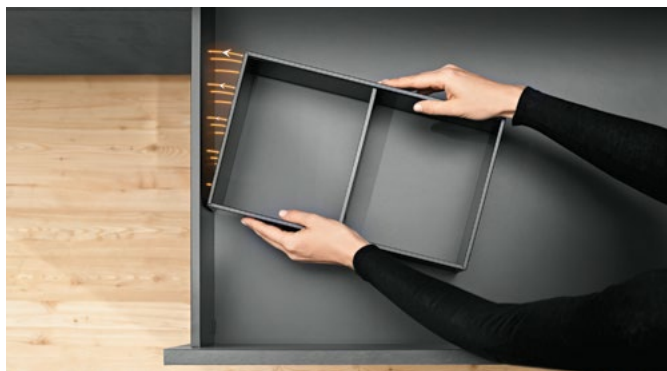

S sistemom AMBIA-LINE imate pri razporejanju stvari v predalu proste roke ne glede na to, kaj v njem shranjujete. Okvirje je mogoče takoj uporabiti, primerni pa so za vsak predal v vseh stanovanjskih prostorih.

ELEGANTNA OBLIKA

Zadržana oblika sistema AMBIA-LINE se prilega jasnim linijam sistemov LEGRABOX in MERIVOBX.

INDIVIDUALNA NASTAVITEV

Prečne delilnike je mogoče preprosto prilagoditi velikosti posameznih predmetov.