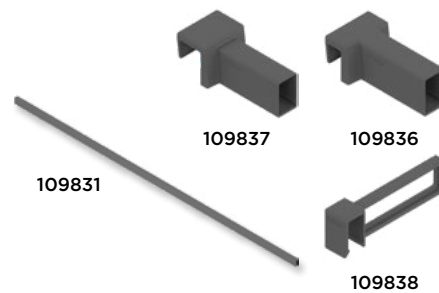

Šifra	Naziv
1x	109831	ZR4.1059U prečni okvir or. siv
*2x	109837	ZC4U10E0 držalo cevi orion siv
	109836	ZC4U11E0 držalo cevi orion siv
4x	109838	ZC4U10F0 delilnik orion siv

*izberite primerno držalo cevi po vaši potrebi