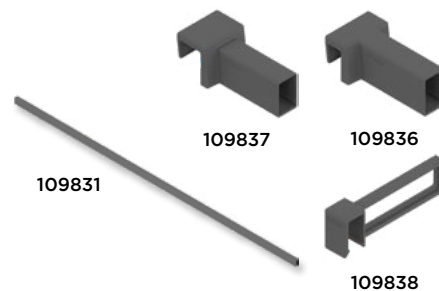

Šifra	Naziv
3x	109831	ZR4.1059U prečni okvir or. siv
*6x	109837	ZC4U10E0 držalo cevi orion siv
	109836	ZC4U11E0 držalo cevi orion siv
12x	109838	ZC4U10F0 delilnik orion siv

*izberite primerno držalo cevi po vaši potrebi