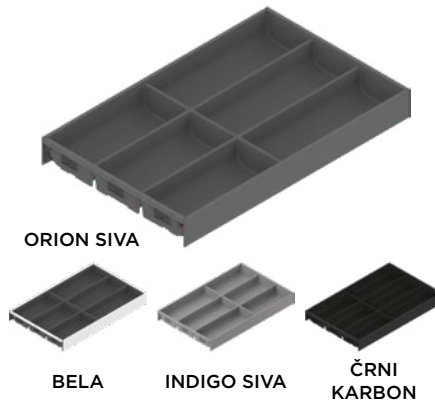

Pregled programa AMBIA-LINE:

Pregled
programa
AMBIA-LINE

Kuhinjski pripomočki

Privlačni kuhinjski pripomočki AMBIA-LINE združujejo kakovostno oblikovanje s premišljeno uporabnostjo.

- 1 | Stojalo za nože
- 2 | Držalo za krožnike
- 3 | Stojalo za začimbe
- 4 | Rezalnik folije za živila
- 5 | Rezalnik aluminijaste folije

OSNOVNI PREDAL | širina: 300 mm

globina: 450 mm

Šifra	Naziv
106943	ZC7S450BS3 300/50 bela
109745	ZC7S450BS3 300/50 indigo siva
106718	ZC7S450BS3 300/50 orion siva
109260	ZC7S450BS3 300/50 črni karbon

globina: 500 mm