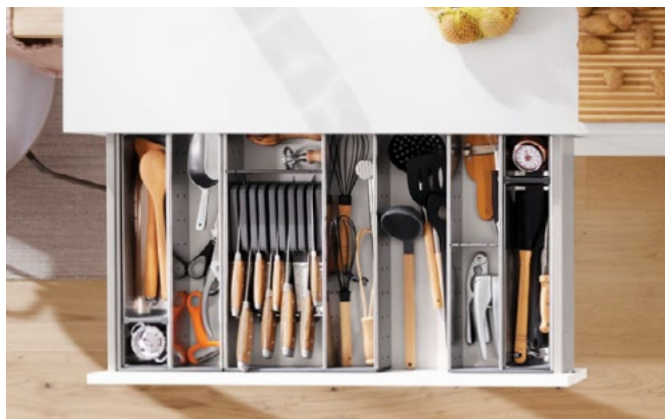

Kazalo je interaktivno.

Uporabite ga za hiter dostop do kateregakoli dela tega dokumenta.

KAZALO

ORGA-LINE ..... 4 - 9