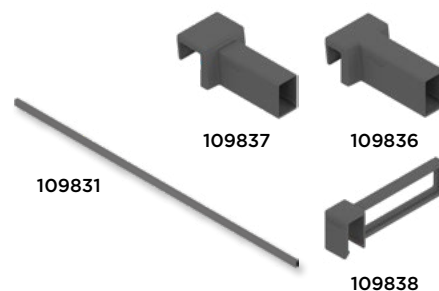

Šifra	Naziv
2x	109831	ZR4.1059U prečni okvir or. siv
*4x	109837	ZC4U10E0 držalo cevi orion siv
	109836	ZC4U11E0 držalo cevi orion siv
8x	109838	ZC4U10F0 delilnik orion siv

*izberite primerno držalo cevi po vaši potrebi