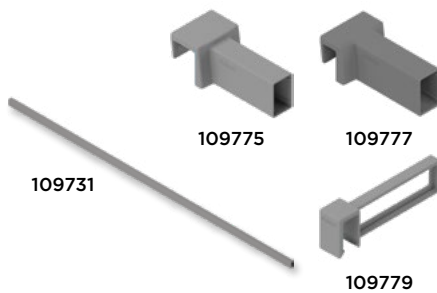

Šifra	Naziv
1x	109731	ZR4.1059U prečni okvir ind. siv
*2x	109775	ZC4U10E0 držalo cevi ind. siv
	109777	ZC4U11E0 držalo cevi indigo siv
4x	109779	ZC4U10F0 delilnik bel indigo siv

barva: orion siva