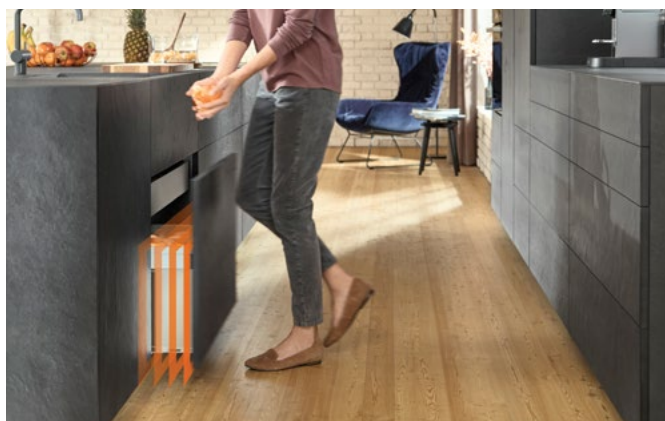

SERVO-DRIVE UNO ZA PREDALE 17