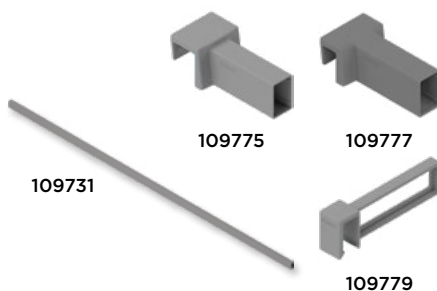

Šifra	Naziv
2x	109731	ZR4.1059U prečni okvir ind. siv
*4x	109775	ZC4U10E0 držalo cevi ind. siv
	109777	ZC4U11E0 držalo cevi indigo siv
8x	109779	ZC4U10F0 delilnik bel indigo siv

barva: orion siva