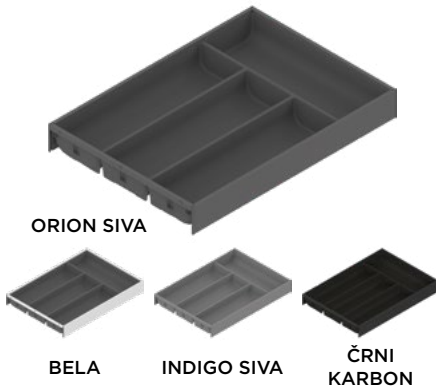

Pregled programa AMBIA-LINE:

Pregled
programa
AMBIA-LINE

Kuhinjski pripomočki

Privlačni kuhinjski pripomočki AMBIA-LINE združujejo kakovostno oblikovanje s premišljeno uporabnostjo.

- 1 | Stojalo za nože
- 2 | Držalo za krožnike
- 3 | Stojalo za začimbe
- 4 | Rezalnik folije za živila
- 5 | Rezalnik aluminijaste folije

OSNOVNI PREDAL | širina: 300 mm

globina: 450 mm

Šifra	Naziv
106943	ZC7S450BS3 300/50 bela
109745	ZC7S450BS3 300/50 indigo siva
106718	ZC7S450BS3 300/50 orion siva
109260	ZC7S450BS3 300/50 črni karbon

globina: 500 mm