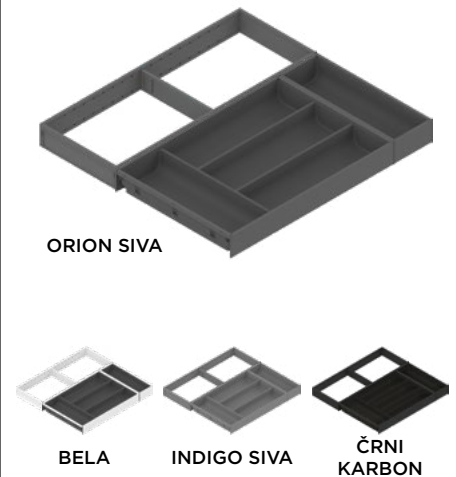

Šifra	Naziv
106789	ZC7S550RS2 okvir 200/50 bel
106379	ZC7S550BS3 300/50 bela
109760	ZC7S550RS2 okvir 200/50 ind. siv
109747	ZC7S550BS3 300/50 indigo siva
106727	ZC7S550RS2 okvir 200/50 orion siv
106720	ZC7S550BS3 300/50 orion siva
109301	ZC7S550RS2 okvir 200/50 črni karb.
109262	ZC7S550BS3 300/50 črni karbon