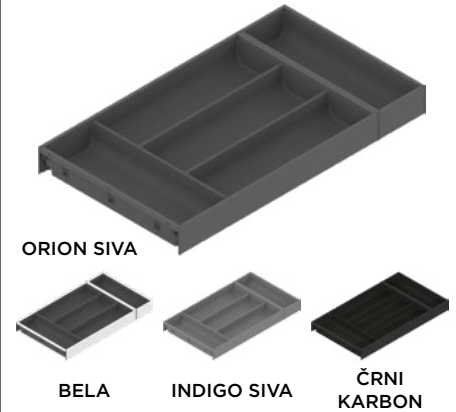

Šifra	Naziv
106379	ZC7S550BS3 300/50 bela
109747	ZC7S550BS3 300/50 indigo siva
106720	ZC7S550BS3 300/50 orion siva
109262	ZC7S550BS3 300/50 črni karbon