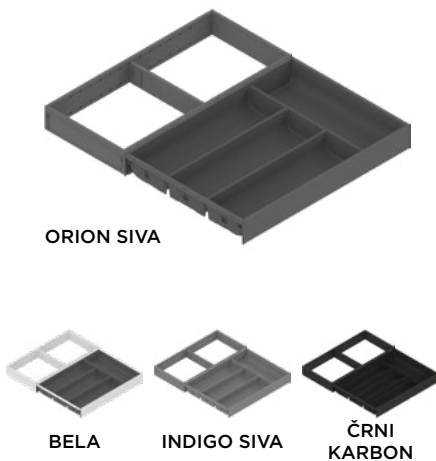

SREDNJI PREDAL | širina: 500 mm (200 + 300 mm)

globina: 450 mm

Šifra	Naziv
106788	ZC7S450RS2 okvir 200/50 bel
106943	ZC7S450BS3 300/50 bela
109758	ZC7S450RS2 okvir 200/50 ind. siv
109745	ZC7S450BS3 300/50 indigo siva
106726	ZC7S450RS2 okvir 200/50 orion siv
106718	ZC7S450BS3 300/50 orion siva
109297	ZC7S450RS2 okvir 200/50 črni karb.
109260	ZC7S450BS3 300/50 črni karbon

globina: 500 mm