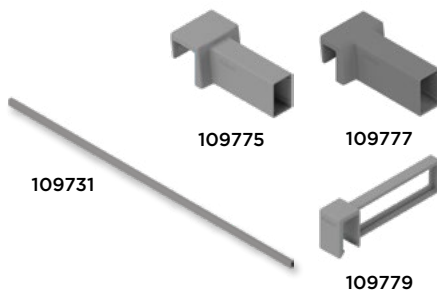

Šifra	Naziv
3x	109731	ZR4.1059U prečni okvir ind. siv
*6x	109775	ZC4U10E0 držalo cevi ind. siv
	109777	ZC4U11E0 držalo cevi indigo siv
12x	109779	ZC4U10F0 delilnik bel indigo siv

barva: orion siva