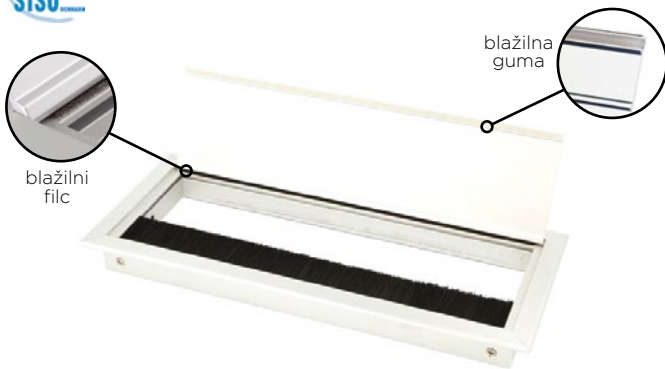

POKROVI ZA KABLE

FORRO POKROV ZA KABEL 276 x 120 mm BEL

LASTNOSTI:

- material: ALU, anodiziran
- vrtanje: 256 x 120 mm, globina: 23,5 mm