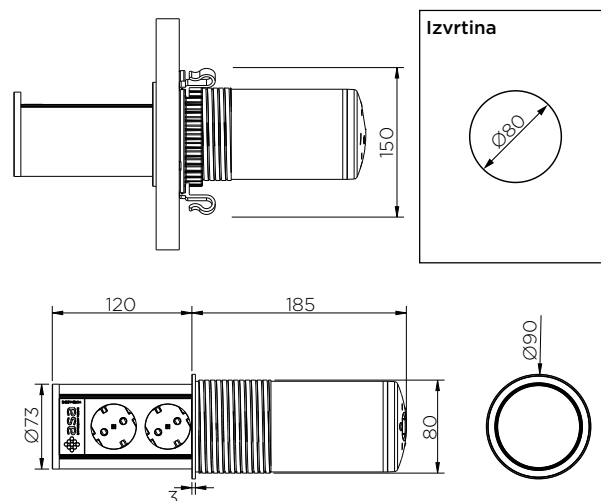

Šifra	Naziv
165230	VERSALIFT ROUND el. vtičnica 90*90mm ČRNA