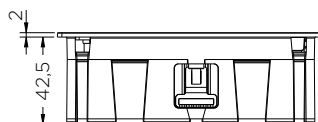

### LASTNOSTI:

- velikost: 123 x 66 x 40 mm
- barva: bela, brušen aluminij, črna
- priključki: 1x vtičnica
- max. obremenitev: 3400 W
- material: ognjevarni polimeri
- zaščita: IP54 (z zaprtim pokrovom)
- kadar vtičnice ne uporabljamo se ta lahko zapre z drsnim pokrovom