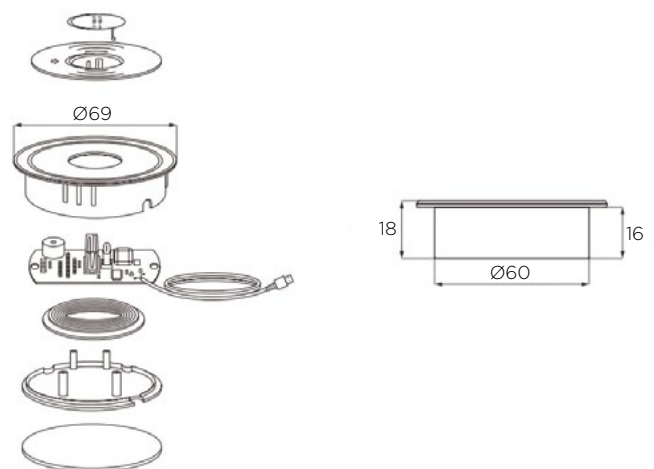

Šifra	Naziv
129072	X-USB SISO