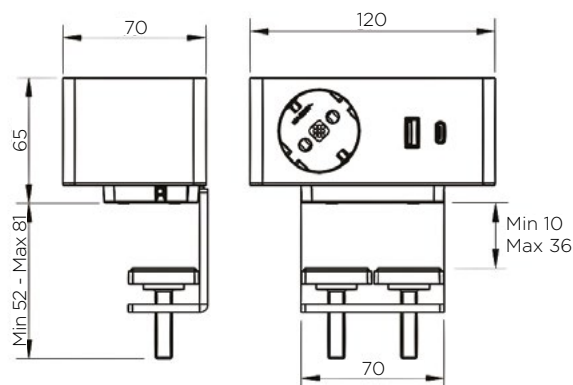

### LASTNOSTI:

- velikost: 120 x 70 x 65 mm
- barva: črna
- priključki: 1x vtičnica, 1x USB A, 1x USB C
- brezžično polnjenje telefona
- max. obremenitev: 3400 W
- material: ognjevarni polimeri
- zaščita: IP20

### LASTNOSTI:

- velikost: 120 x 70 x min 117 / max 146 mm
- barva: črna
- priključki: 1x vtičnica, 1x USB A, 1x USB C
- brezžično polnjenje telefona
- max. obremenitev: 3400 W
- material: ognjevarni polimeri
- zaščita: IP20