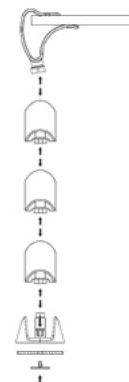

Šifra	Naziv
165049	Maska za kabel "VERTEBRA" PVC PROZORNA