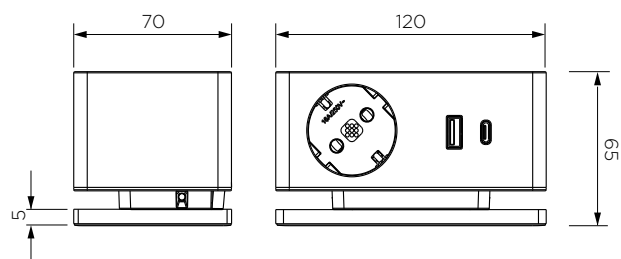

### LASTNOSTI:

- velikost: 120 x 70 x 65 mm
- barva: črna
- priključki: 1x vtičnica, 1x USB A, 1x USB C
- brezžično polnjenje telefona
- max. obremenitev: 3400 W
- material: ognjevarni polimeri
- zaščita: IP20