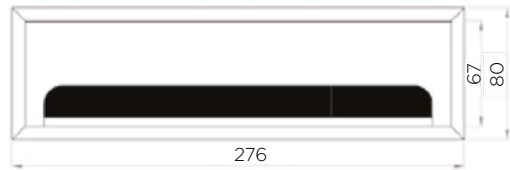

LASTNOSTI:

- material: ALU, anodiziran
- vrtanje: 263 x 67 mm, globina: 23 mm

Šifra	Naziv
128098	X-Pokrov za kabel 80*276*24mm ALU - SREBRN
129069	X-Pokrov za kabel 80*276*24mm ALU - ČRN