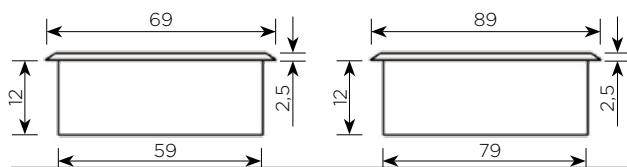

POKROVI ZA KABLE, NOSILEC VODNIKOV

POKROV ZA KABEL

Šifra	Naziv	Ø izvrtina mm
129063	X-Pokrov za kabel fi59 bel	59
129062	X-Pokrov za kabel fi60 črn	59
129001	X-Pokrov za kabel fi60 srebrn	59
129065	X-Pokrov za kabel fi79 bel	79
129064	X-Pokrov za kabel fi80 črn	79
128156	X-Pokrov za kabel fi80 srebrn	79