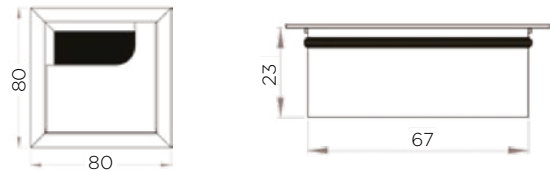

LASTNOSTI:

- material: ALU, anodiziran
- vrtanje: 67 x 67 mm, globina: 23 mm

Šifra	Naziv
128097	X-Pokrov za kabel 80*80*24mm ALU - SREBRN
128099	X-Pokrov za kabel 80*80*24mm ALU - ČRN