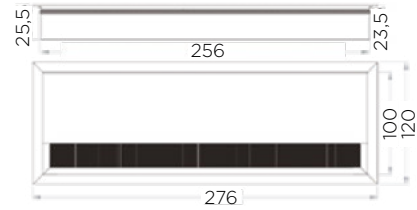

Šifra	Naziv
128364	X-Pokrov za kabel 276*120*25,7mm ALU - BEL