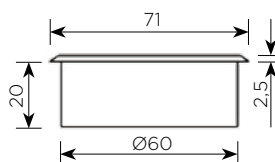

POKROV Ø60 mm