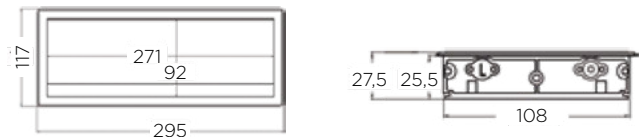

LASTNOSTI:

- soft close za mehko in tiho zapiranje
- material: ALU
- vrtanje: 286 x 108 mm, globina: 25,5 mm

Šifra	Naziv
128366	X-Pokrov za kabel 80*117*27,5mm ALU - SREBRN
128367	X-Pokrov za kabel 80*117*27,5mm ALU - ČRN