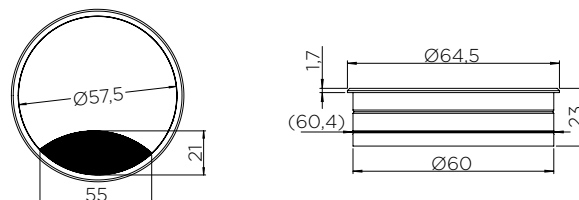

LASTNOSTI:

- material: ALU, anodiziran
- vrtanje: Ø60 mm, globina: 22 mm

Šifra	Naziv	Ø izvrtina mm
095884	X-Pokrov za kabel fi60 ALU - SREBRNI	60
128331	X-Pokrov za kabel fi60 ALU - ČRN	60