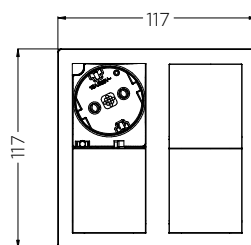

### LASTNOSTI:

- velikost: 123 x 66 x 40 mm
- barva: bela, brušen aluminij, črna
- priključki: 1x vtičnica
- max. obremenitev: 3400 W
- material: ognjevarni polimeri
- zaščita: IP54 (z zaprtim pokrovom)
- kadar vtičnice ne uporabljamo se ta lahko zapre z drsnim pokrovom

### LASTNOSTI:

- velikost: 123 x 66 x 40 mm
- barva: bela, brušen aluminij, črna
- max. obremenitev: 3400 W
- material: ognjevarni polimeri
- zaščita: IP54 (z zaprtim pokrovom)
- kadar vtičnice ne uporabljamo se ta lahko zapre z drsnim pokrovom