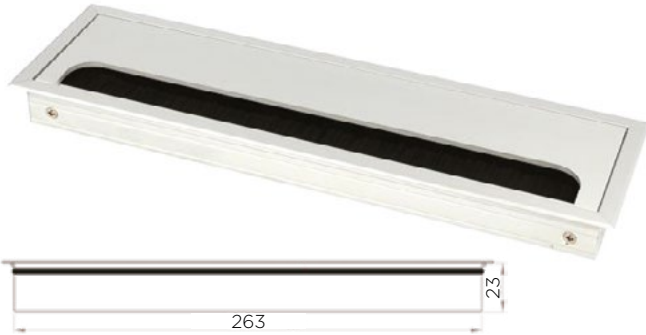

POKROVI ZA KABLE

RUMBA POKROV ZA KABEL 276 x 80 mm