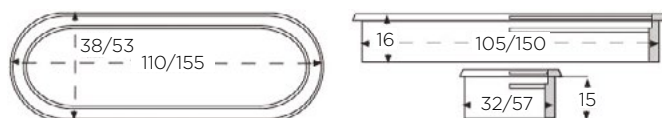

LASTNOSTI:

- vrtanje: 32 x 105 mm, globina: 15 mm
- vrtanje: 57 x 150 mm, globina: 15 mm

Šifra	Naziv
128328	X-Pokrov za kabel OVAL 32*105mm ČRNI - INOX
128197	X-Pokrov za kabel OVAL 57*150mm ČRNI - INOX