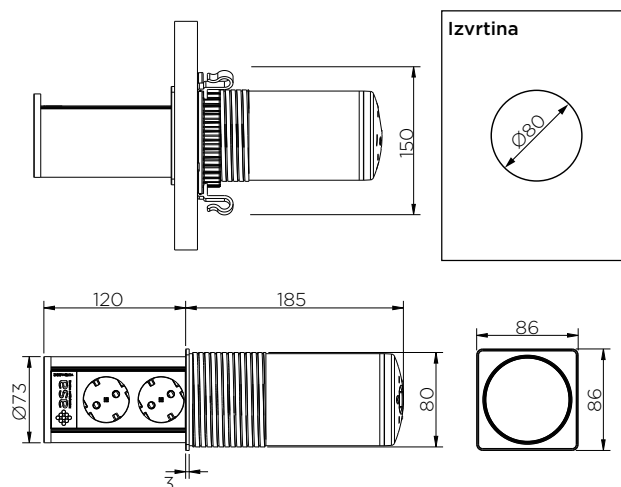

Šifra	Naziv
165228	VERSALIFT SQUARE el. vtičnica 86*86mm ČRNA