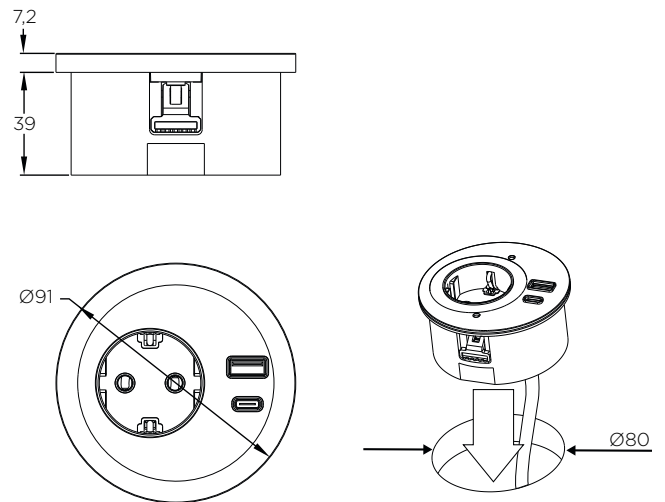

Šifra	Naziv
165227	VERSASPOT električna vtičnica fi91mm ČRNA

VERSADOT VGRADNA
ELEKTRIČNA VTIČNICA