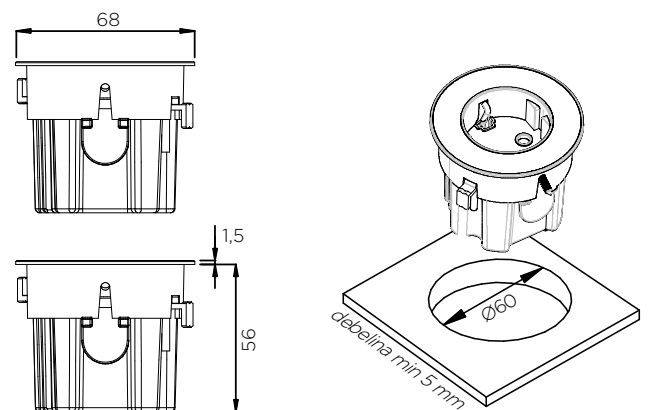

Šifra	Naziv	Priključki
165167	VERSADOT el. vtičnica BELO STEKLO	1x vtičnica
165168	VERSADOT el.vtičnica ČRNO STEKLO	1x vtičnica
165169	VERSADOT el. vtičnica BELO STEKLO	USB A, USB C
165170	VERSADOT el. vtičnica ČRNO STEKLO	USB A, USB C