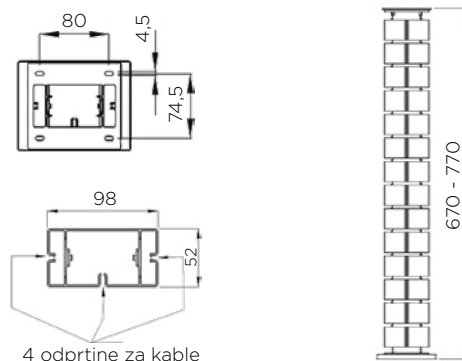

LASTNOSTI:

- material: PVC; barva: siva
- za višino mize: 670 - 770 mm

Šifra	Naziv
165038	Maska za kabel "BRICK" PVC SIVA