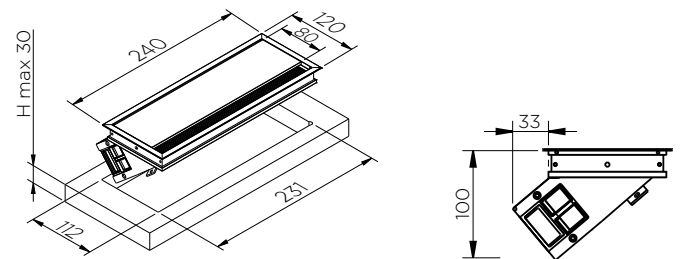

Šifra	Naziv	Priključki
165195	VERSAFLAP el. vtičnica L=240mm ALUMINIJ	2x vtičnica, 2x ethernet RJ45, 1x USB A, 1x USB C
165033	VERSAFLAP el. vtičnica L=240mm ALUMINIJ	3x vtičnica, 2x ethernet RJ45
165052	VERSAFLAP el. vtičnica L=240mm ČRNA	2x vtičnica, 2x ethernet RJ45, 1x USB A, 1x USB C
165051	VERSAFLAP el. vtičnica L=240mm ČRNA	3x vtičnica, 2x ethernet RJ45