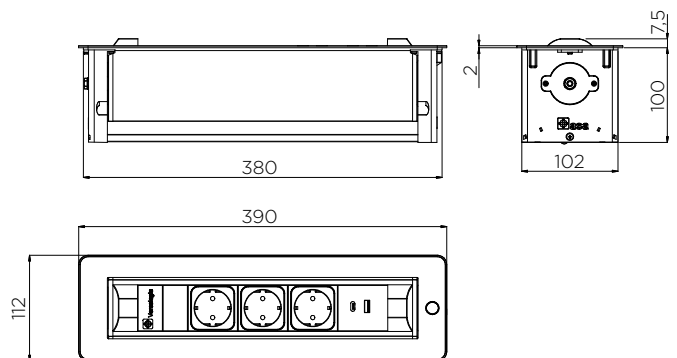

Šifra	Naziv	Priključki
165188	VERSATURN 3.0 vrtljiva el. vtičnica ČRNA	2x vtičnica, 2x ethernet RJ45, 1x USB A, 1x USB C
165189	VERSATURN 3.0 vrtljiva el. vtičnica ČRNA	2x vtičnica, 1x ethernet RJ45, 1x USB A, 1x USB C, 1x HDMI
165187	VERSATURN 3.0 vrtljiva el. vtičnica ČRNA	3x vtičnica, 2x USB A, 2x USB C