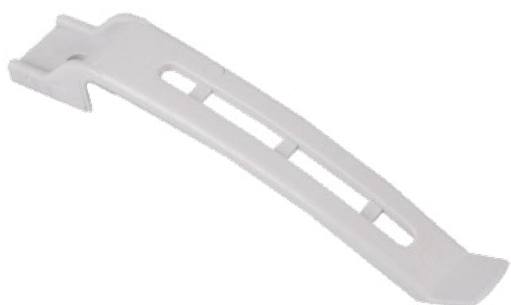

NOSILEC VODNIKOV

STARMAN®