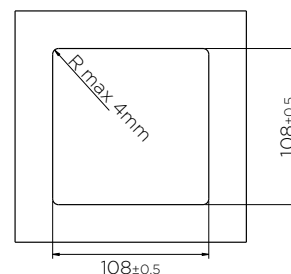

### LASTNOSTI:

- velikost: 123 x 66 x 40 mm
- barva: bela, brušen aluminij, črna
- priključki: 1x vtičnica
- max. obremenitev: 3400 W
- material: ognjevarni polimeri
- zaščita: IP54 (z zaprtim pokrovom)
- kadar vtičnice ne uporabljamo se ta lahko zapre z drsnim pokrovom

### LASTNOSTI:

- velikost: 123 x 66 x 40 mm
- barva: bela, brušen aluminij, črna
- max. obremenitev: 3400 W
- material: ognjevarni polimeri
- zaščita: IP54 (z zaprtim pokrovom)
- kadar vtičnice ne uporabljamo se ta lahko zapre z drsnim pokrovom