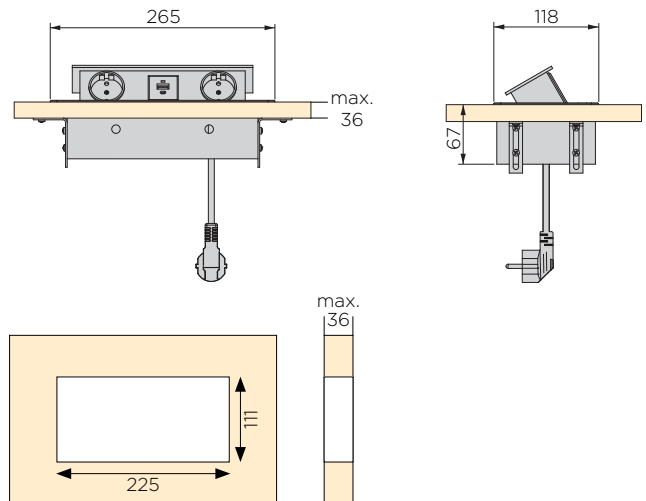

### LASTNOSTI:

- velikost: 265 x 118 mm
- barva: črna
- priključki: 2x vtičnica, 1x USB A, 1x USB C
- material: zamak, kovina, plastika
- zaščita: IP20
- kadar vtičnice ne uporabljamo jo s potiskom skrijemo pod površino