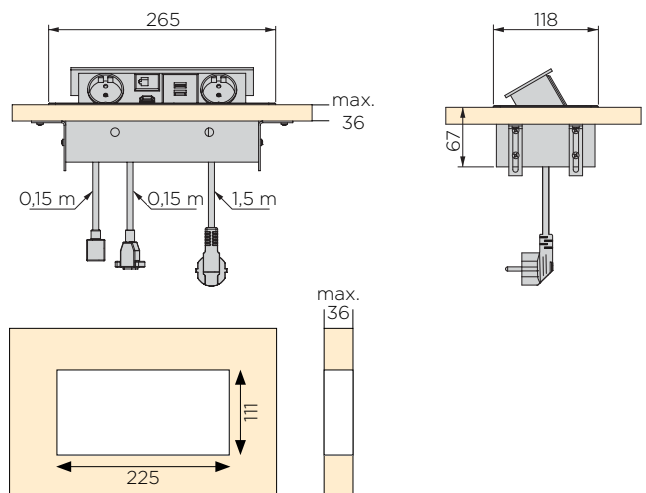

LASTNOSTI:

- velikost: 265 x 118 mm
- barva: črna
- priključki: 2x vtičnica, 1x USB A, 1x USB C, 1x RJ45, 1x HDMI
- material: zamak, kovina, plastika
- zaščita: IP20
- kadar vtičnice ne uporabljamo jo s potiskom skrijemo pod površino