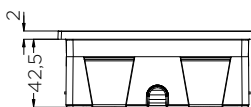

Šifra	Naziv	Priključki
165159	VERSAHIT DUAL 117*117*40mm BELA	2x vtičnica
165078	VERSAHIT DUAL 117*117*40mm BRUŠEN ALU.	2x vtičnica
165176	VERSAHIT DUAL 117*117*40mm ČRNA	2x vtičnica
165194	VERSAHIT DUAL 117*117*40mm ČRNA	1x vtičnica, 1x USB A, 1x USB C