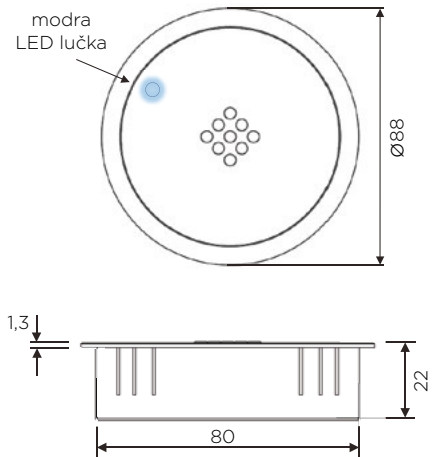

Šifra	Naziv
165161	VERSACHARGER fi80mm BEL
165160	VERSACHARGER fi80mm ČRN