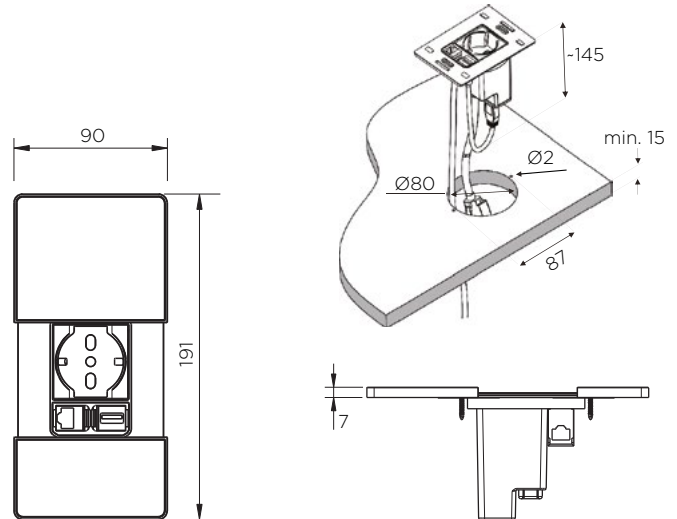

LASTNOSTI:

- velikost: 90 x 191 mm
- barva: črna
- priključki: 1x vtičnica, 1x USB A, 1x USB C
- material: ognjevarni polimeri
- zaščita: IP20
- kadar vtičnice ne uporabljamo se ta lahko zapre z drsnim pokrovom

Šifra	Naziv
165232	VERSPAD električna vtičnica