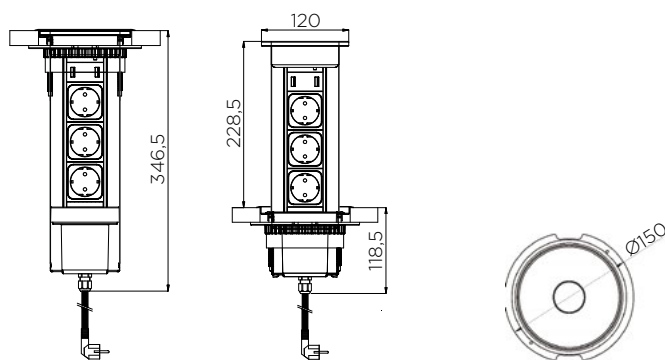

Šifra	Naziv	Priključki
165034	VERSALUX izvlečna el. vtičnica 124mm ALU	3x vtičnica