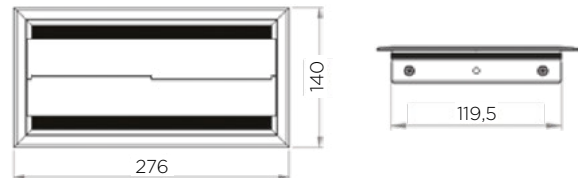

LASTNOSTI:

- material: ALU, anodiziran
- vrtanje: 256 x 140 mm, globina: 23,5 mm

Šifra	Naziv
128365	X-Pokrov za kabel 276*140*25,7mm ALU - BEL