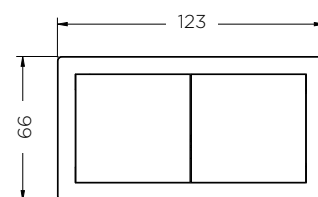

### LASTNOSTI:

- velikost: 123 x 66 x 40 mm
- barva: bela, brušen aluminij, črna
- priključki: 1x vtičnica
- max. obremenitev: 3400 W
- material: ognjevarni polimeri
- zaščita: IP54 (z zaprtim pokrovom)
- kadar vtičnice ne uporabljamo se ta lahko zapre z drsnim pokrovom