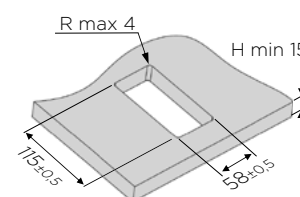

### LASTNOSTI:

- velikost: 123 x 66 x 40 mm
- barva: bela, brušen aluminij, črna
- priključki: 1x vtičnica
- max. obremenitev: 3400 W
- material: ognjevarni polimeri
- zaščita: IP54 (z zaprtim pokrovom)
- kadar vtičnice ne uporabljamo se ta lahko zapre z drsnim pokrovom