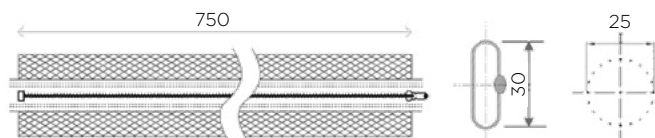

Šifra	Naziv
165175	Maska za kabel "ZIP" L=750mm ČRN