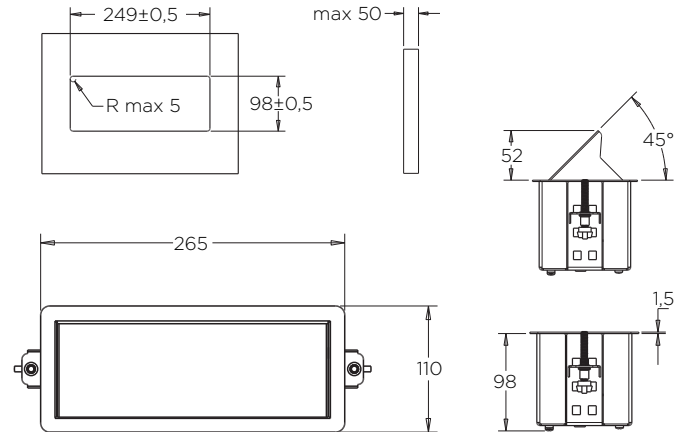

Šifra	Naziv	Priključki
165174	VERSANET 2.0 vgradna vtičnica ČRNA MAT	2x vtičnica, 2x ethernet RJ45, 1x USB A, 1x USB C
165173	VERSANET 2.0 vgradna vtičnica ČRNA MAT	3x vtičnica