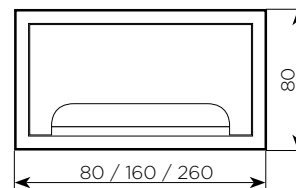

LASTNOSTI:

- pravokotni pokrovi za kable
- material: ALU
- barva: srebrna, črna

Šifra	Naziv	L mm
165200	Pokrov za kabel 80*80*27mm SREBRN	80
165201	Pokrov za kabel 80*160*27mm SREBRN	160
165202	Pokrov za kabel 80*260*27mm SREBRN	260
165203	Pokrov za kabel 80*80*27mm ČRN	80
165204	Pokrov za kabel 80*160*27mm ČRN	160
165205	Pokrov za kabel 80*260*27mm ČRN	120