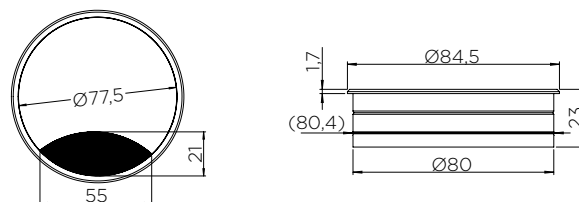

LASTNOSTI:

- material: ALU, anodiziran
- vrtanje: Ø80 mm, globina: 22 mm

Šifra	Naziv	Ø izvrtina mm
095885	X-Pokrov za kabel fi80 ALU - SREBRNI	80
129002	X-Pokrov za kabel fi80 ALU - ČRN	80