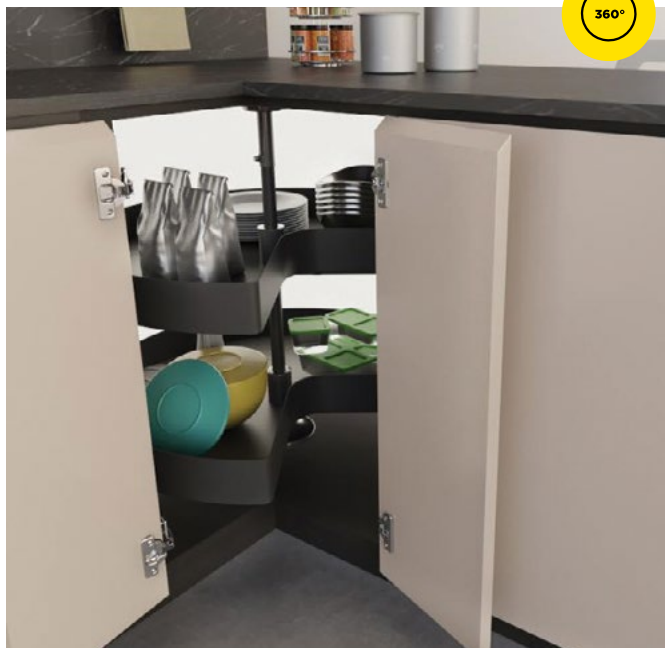

KOTNI VRTLJIVI ELEMENTI IKONA

KOTNI VRTLJIVI ELEMENT - 828BH

INOXA

LASTNOSTI:

- površina polic: črno barvan aluminij
- melaminsko leseno dno košare
- obremenitev: 15 kg na polico, skupaj 30 kg