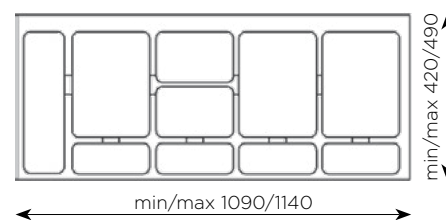

### LASTNOSTI:

- za element širine: 1200 mm
- volumen: 3 x 17 L + 2 x 8 L, skupaj 67 L
- material: PVC
- barva: antracit
- izvlek skupaj s predalom
- koš je namenjen namestitvi v predal

skupaj: 67 L

1200