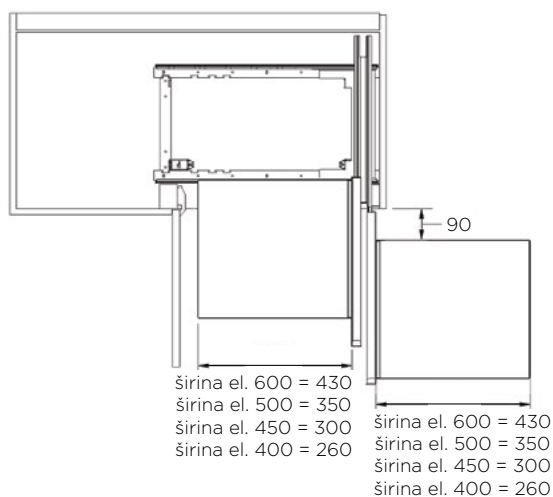

NAČRT VRTANJA:

Šifra	Naziv	Širina elementa mm	Globina elementa mm	Višina elementa mm
081101	46445KHX KOŠARE za kot. izvl. el. 400 pak4	400	420	532
081102	46305KHX KOŠARE za kot. izvl. el. 450 pak4	450	420	532
081104	46315KHX KOŠARE za kot. izvl. el. 500/550 pak4	500 - 550	420	532
081103	46405KHX KOŠARE za kot. izvl. el. 600 pak4	600	420	532
081097	46B0RBTX MEHANIZEM za kotni izvlek SC