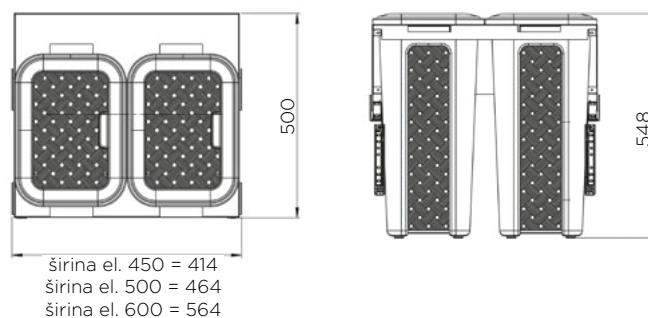

Šifra	Naziv	Širina elementa mm	Globina elementa mm	Višina koša mm
100627	97PB45 koš za perilo el. 45	450	500	548
100514	97PB50 koš za perilo el. 50	500	500	548
100628	97PB60 koš za perilo el. 60	600	500	548