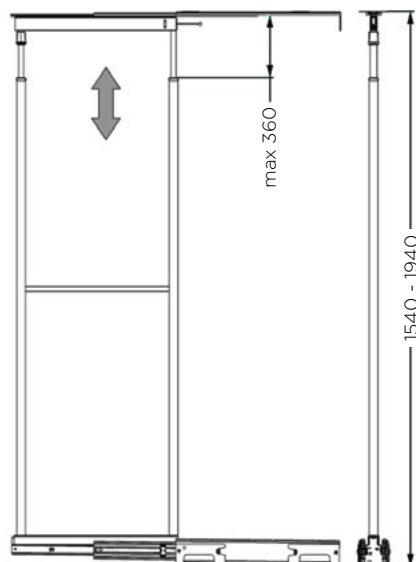

OKVIR ZA KOLONO - 800TMN

Šifra	Naziv
100745	800TMN okvir za kolono 1540/1940 ČRN

IZVLEČNO VODILO ZA KOLONO - 859G

LASTNOSTI:

- nosilnost: 120 kg
- mehko zapiranje

Šifra	Naziv
100757	859G izvlečno vodilo za kolono SC

PRITRDILEC KOŠARE - 800ST

Šifra	Naziv
100752	800ST130N pritrdilci za kolono EL. 30, 40 enodelni
100753	800ST230N pritrdilci za kolono EL. 30, 40 dvodelni
100754	800ST160N pritrdilci za kolono EL. 60 enodelni
100755	800ST260N pritrdilci za kolono EL. 60 dvodelni

KOŠARA ZA KOLONO - 1852K

LASTNOSTI:

- površina košare: črno barvan aluminij
- melaminsko leseno dno košare