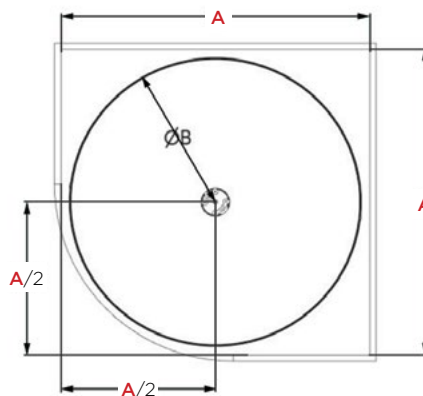

Šifra	Naziv	A - Širina elementa mm	B - Velikost kroga mm	Obremenitev kg
100432	830B/705C kotni vrt. el. žični KROM CEL KROG	800	705	30
100433	830B/820C kotni vrt. el. žični KROM CEL KROG	900	820	30