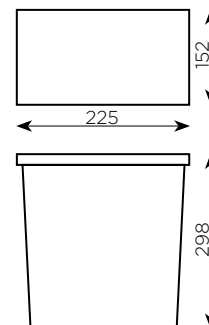

Šifra	Naziv	Širina mm	Globina mm	Višina mm
099775	SECMAGSO8L koš 225*152 mm	225	152	298
099777	COPSEGS08L pokrov za 8l koš