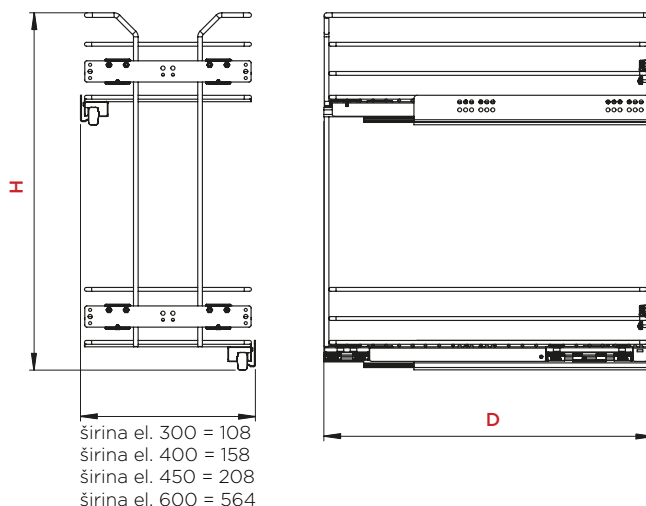

IZVLEČNI ELEMENTI UNICA

DVODELNA IZVLEČNA KOŠARA - 20

INOXA

LASTNOSTI:

- za elemente širine: 300, 400, 450 in 600 mm
- površina košare: kromirana žica ali antracit barvana žica
- mrežasto dno košar: kromirano ali antracit barvano
- izbrane košare imajo vgrajena vodila **blum** Tandem plus
- vodila imajo vgrajen sistem mehkega zapiranja

DPBAR PREGRADA ZA STEKLENICE

Idealna rešitev za organizacijo vsebine košar.

ANTRACIT

Šifra	Naziv	Širina elementa mm	D - Globina košare mm	H - Višina košare mm	Obremenitev kg
099341	20S03/30-50PARSGK JOLLY UNICA EL.30 blum	300	511	542	30
099342	20S03/40-50PARSGK JOLLY UNICA EL.40 blum	400	511	542	30
099343	20S03/45-50PARSGK JOLLY UNICA EL.45 blum	450	511	542	30
100611	DPBAR pregrada za steklenice				

KROM

Šifra	Naziv	Širina elementa mm	D - Globina košare mm	H - Višina košare mm	Obremenitev kg
100636	20S03/30-50PCRSK JOLLY UNICA EL. 30 blum	300	511	542	30
100637	20S03/40-50PCRSK JOLLY UNICA EL. 40 blum	400	511	542	30
100639	20S03/45-50PCRSK JOLLY UNICA EL. 45 blum	450	511	542	30
100529	*20T03/60-50PCRSK JOLLY UNICA EL. 60 blum	600	511	542	30
100611	DPBAR pregrada za steklenice				

* košara ima 3 vodila; 2 levo in 1 desno