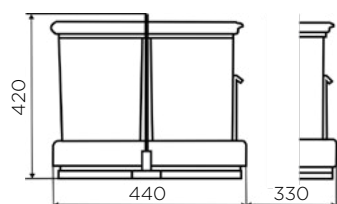

LASTNOSTI:

- za elemente širine: min. 400 mm
- volumen: 2 x 14 L, skupaj 28 L
- material: PVC
- barva: siva
- koš z vodili za izvlek iz elementa
- ročni izvlek koša iz elementa
- samodejni dvig pokrova koša

267

skupaj: 28 L

min. 400