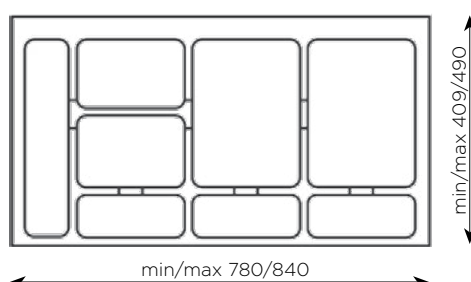

## LASTNOSTI:

- za element širine: 900 mm
- volumen: 2 x 17 L + 2 x 8 L, skupaj 50 L
- material: PVC
- barva: antracit
- izvlek skupaj s predalom
- koš je namenjen namestitvi v predal

skupaj: 50 L

900

490