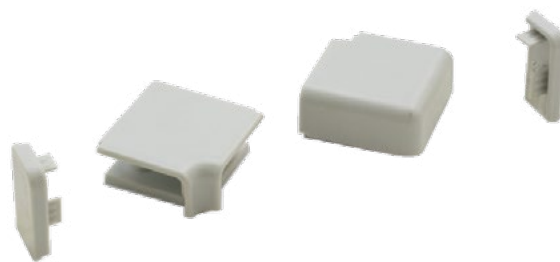

ZAKLJUČNE LETEV IN KONČNIKI ZA DELOVNE PLOŠČE

ZAKLJUČNA LETEV IN KONČNIKI ZA DELOVNO PLOŠČO

VOLPATO®

Šifra	Naziv	Dolžina m
201014	Letev zaključna ALU/SIJAJ art.62.420.AL 4,2 m	4,2
201013	Letev zaključna ALU/SREBR art.62.420.AL 4,2 m	4,2
201130	Letev zaključna ALU/ČRNA art.62.420.AL 4,2 m	4,2
201007	Končniki za zaključno letev 62.420 - ČRNI	
201008	Končniki za zaključno letev 62.420 - SIVI