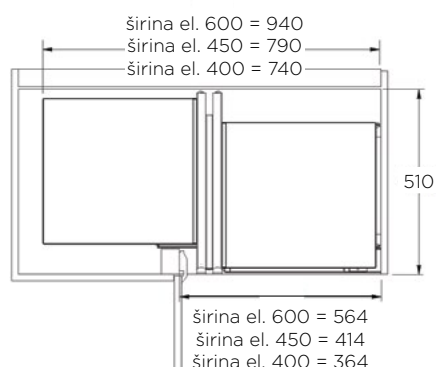

### LASTNOSTI:

- vgrajen sistem mehkega zapiranja
- polni izvlek obeh košar iz elementa
- površina košar: sivo barvan aluminij
- dno košare iz kompaktno plošče
- košare se kupijo posebej