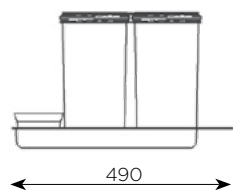

## LASTNOSTI:

- za element širine: 900 mm
- volumen: 2 x 17 L + 2 x 8 L, skupaj 50 L
- material: PVC
- barva: antracit
- izvlek skupaj s predalom
- koš je namenjen namestitvi v predal

skupaj: 50 L

900

490