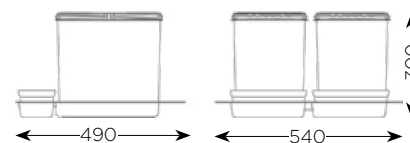

skupaj: 31 L

600

422/490

503/540

490

540

300

Šifra	Naziv	Širina mm	Globina mm	Višina mm
080258	921 koš za smeti el. 60	503/540	422/490	300