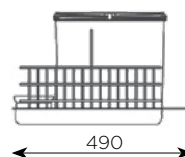

### LASTNOSTI:

- za element širine: 1200 mm
- volumen: 2 x 17 L + 2 x 8 L, skupaj 50 L
- material: PVC
- barva: antracit
- izvlek skupaj s predalom
- koš je namenjen namestitvi v predal

skupaj: 50 L

1200