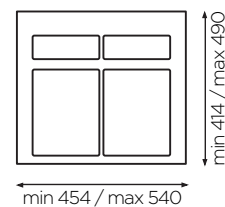

Šifra	Naziv	Širina mm	Globina mm	Višina mm
080640	1036 PREMIERE koš za v smeti el. 60	454-540	414-490	295