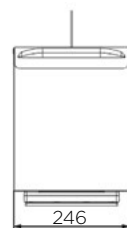

#### LASTNOSTI:

- za elemente širine: min. 300 mm
- volumen: 2 x 8 L, skupaj 16 L
- material: INOX (nerjaveče jeklo)
- samodejni dvig pokrova koša

skupaj: 16 L

min. 300

Šifra	Naziv	Širina mm	Globina mm	Višina mm
099832	97XP/2AR koš za smeti min. el. 30	246	379	337