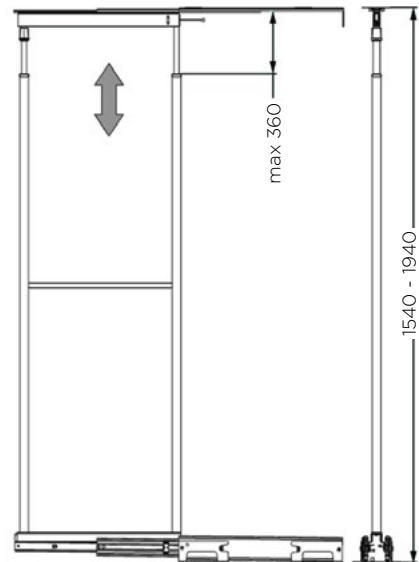

OKVIR ZA KOLONO - 800TMN

Šifra	Naziv
100745	800TMN okvir za kolono 1540/1940 ČRN

IZVLEČNO VODILO ZA KOLONO - 859G

LASTNOSTI:

- nosilnost: 120 kg
- mehko zapiranje

Šifra	Naziv
100757	859G izvlečno vodilo za kolono SC

PRITRDILEC KOŠARE - 800ST

Šifra	Naziv
100752	800ST130N pritrdilci za kolono EL. 30, 40 enodelni
100753	800ST230N pritrdilci za kolono EL. 30, 40 dvodelni
100754	800ST160N pritrdilci za kolono EL. 60 enodelni
100755	800ST260N pritrdilci za kolono EL. 60 dvodelni

KOŠARA ZA KOLONO - 1852E

LASTNOSTI:

- površina košare: titanizirana žica
- dno košare iz kompakt plošče