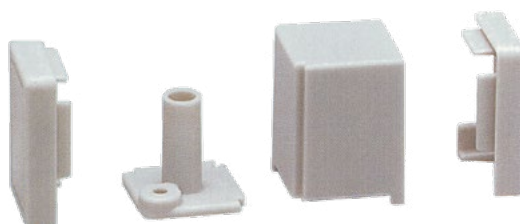

ZAKLJUČNA LETEV IN KONČNIKI ZA DELOVNO PLOŠČO

Šifra	Naziv	Dolžina m
201018	Letev zaključna ALU/SREBR art.60.420.AL 4,2 m	4,2
201019	Končniki za zaključno letev 60.420 - SIVI