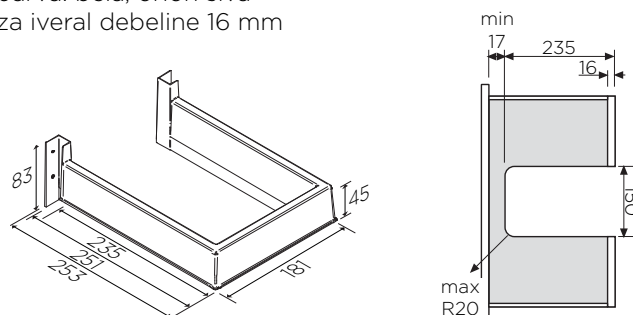

Šifra	Naziv
165915	6ONB1SS27 sifon za pod umivalnik BEL
165916	6ONG4SS27 sifon za pod umivalnik ORION SIV