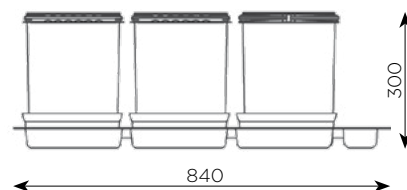

## LASTNOSTI:

- za element širine: 900 mm
- volumen: 2 x 17 L + 2 x 8 L, skupaj 50 L
- material: PVC
- barva: antracit
- izvlek skupaj s predalom
- koš je namenjen namestitvi v predal

skupaj: 50 L

900

490