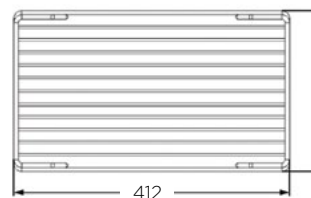

KOŠARA ZA KOLONO - 1852S

LASTNOSTI:

- površina košare: kromirana žica
- kromirano dno košar
- nosilnost: 15 kg

širina el. 300 = 253
širina el. 400 = 353
širina el. 600 = 553

Šifra	Naziv
099312	1852/30C GOLD košara za kolono EL. 30
099313	1852/40C GOLD košara za kolono EL. 40
099314	1852/60C GOLD košara za kolono EL. 60