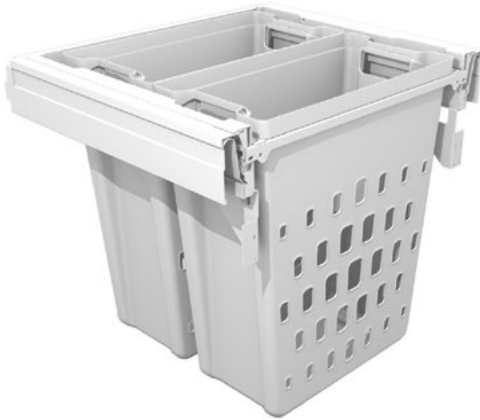

KOŠI ZA PERILO

PVC IZVLEČNI KOŠ ZA PERILO - LAB 1560 60

Gollinucci
DESIGNED FOR EVERY DAY