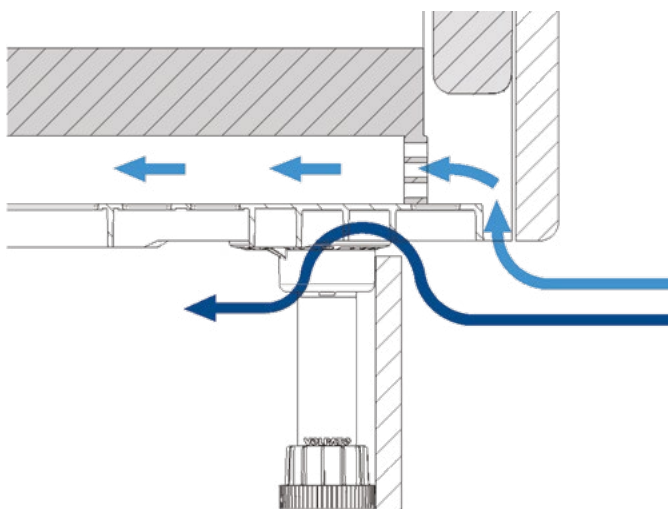

WIND - DNO ZA HLADILNIK

WIND DNO ZA HLADILNIK