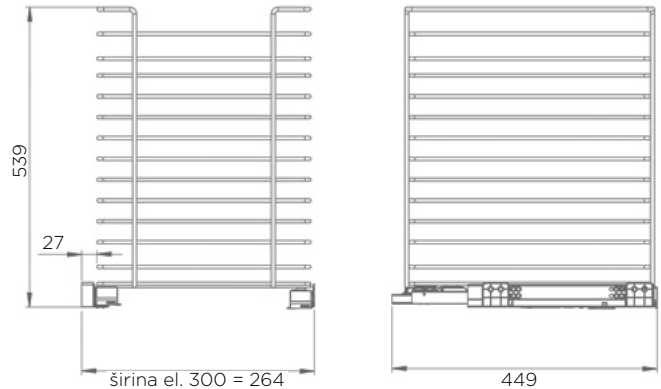

širina el. 300 = 264
širina el. 400 = 364
širina el. 600 = 564

Šifra	Naziv	Širina elementa mm	Globina elementa mm	Višina koša mm
100513	23N02/30-45PCR koš za perilo UNICA el. 30	300	449	539
100515	23N02/40-45PCR koš za perilo UNICA el. 40	400	449	539
100516	23N02/60-45PCR koš za perilo UNICA el. 60	600	449	539