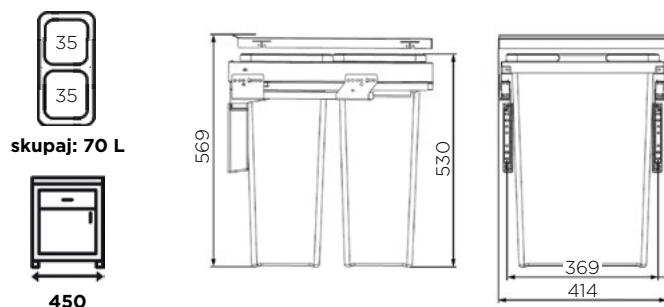

LASTNOSTI:

- za element širine: 450 mm
- volumen: 35 L + 35 L, skupaj 70 L
- material: PVC
- barva: antracit
- pritrditev na ličnico

Šifra	Naziv	Širina mm	Globina mm	Višina mm
100617	97LX/45-1AR koš za smeti qubika el. 45	414	499	569