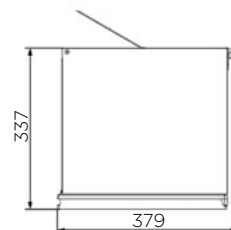

skupaj: 17 L

min. 300

Šifra	Naziv	Širina mm	Globina mm	Višina mm
099831	97XP/1AR koš za smeti min. el. 30	246	379	337