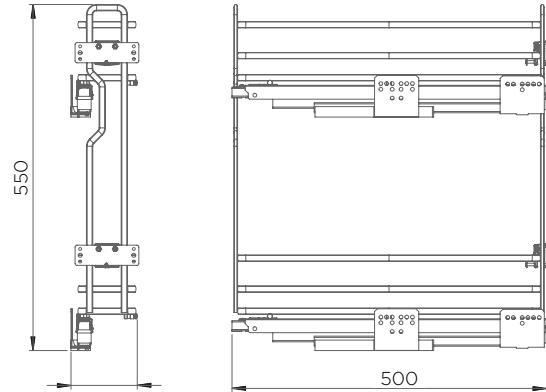

LASTNOSTI:

- za elemente širine: 150, 200, 250 mm
- površina košare: titanizirana žica
- dno košare iz kompakt plošče
- vodila imajo vgrajen sistem mehkega zapiranja
- možna vgradnja pregrade za steklenice
- nosilnost košare: 20 kg na polico = 40 kg

širina el. 150 = 264
širina el. 200 = 364
širina el. 250 = 414

Šifra	Naziv	Širina elementa mm	Globina elementa mm	Višina košare mm	Obremenitev kg
100425	5104EY/15-50 ELLITE EL. 15 2del SOFT.CL	150	500	550	40
100426	5104EY/20-50 ELLITE EL. 20 2del SOFT.CL	200	500	550	40
100427	5104EY/25-50 ELLITE EL. 25 2del SOFT.CL	250	500	550	40
100496	FEDPBEAR pregrada za steklenice 'ELLITE' pak. 4 kos