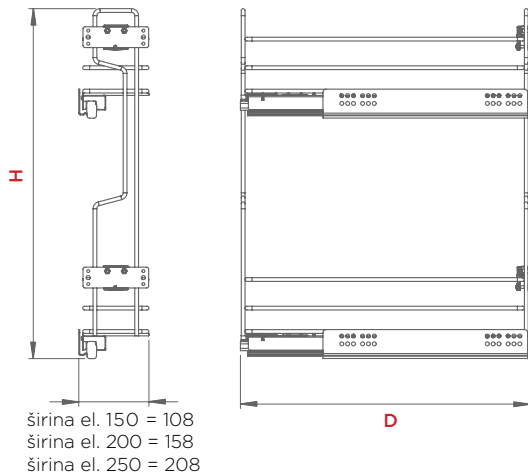

LEVA KOŠARA:

vodilo košare je na levi, daljši strani elementa, če gledamo v kuhinjski element

DESNA KOŠARA:

vodilo košare je na desni, daljši strani elementa, če gledamo v kuhinjski element

LEVA & DESNA KOŠARA:

vodili košare sta eno na desni in eno na levi strani elementa

Šifra	Naziv	Širina elementa mm	D - Globina košare mm	H - Višina košare mm	Obremenitev kg
100634	10L01/15-28PCR JOLLY UNICA EL. 15 2del zgornji el. LEVA	150	293	539	30
100635	10L01/15-45PRCA45 JOLLY UNICA EL. 15 2del 45° LEVA	150	446	539	30
100758	10L03/15-50PCRSKG JOLLY UNICA EL. 15 LEVA blum	150	511	542	30
100760	10L03/20-50PCRSKG JOLLY UNICA EL. 20 LEVA blum	200	511	542	30
100762	10L03/25-50PCRSKG JOLLY UNICA EL. 25 LEVA blum	250	511	542	30
100764	10R01/15-45PCRA45 JOLLY UNICA EL. 15 2del 45° DESNA	150	446	539	30
100759	10R03/15-50PCRSKG JOLLY UNICA EL. 15 DESNA blum	150	511	542	30
100761	10R03/20-50PCRSKG JOLLY UNICA EL. 20 DESNA blum	200	511	542	30
100763	10R03/25-50PCRSKG JOLLY UNICA EL. 25 DESNA blum	250	511	542	30
100614	10S03/15-50PCRSKG JOLLY UNICA EL. 15 L&D blum	150	511	542	30
100613	10S03/20-50PCRSKG JOLLY UNICA EL. 20 L&D blum	200	511	542	30
100612	10S03/25-50PCRSKG JOLLY UNICA EL. 25 L&D blum	250	511	542	30
100611	DPBAR pregrada za steklenice