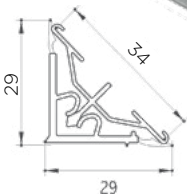

ZAKLJUČNA LETEV IN KONČNIKI ZA DELOVNO PLOŠČO

Šifra	Naziv	Dolžina m
201010	Letev zaključna za trak art.69.400 4 m	4,0
201023	Končniki za zaključno letev 65.400 - BELI	
201003	Končniki za zaključno letev 65.400 - BEŽ	
201001	Končniki za zaključno letev 65.400 - ČRNI	
201004	Končniki za zaključno letev 65.400 - RJAV	
201000	Končniki za zaključno letev 65.400 - SIVI