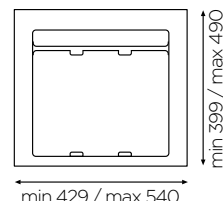

Šifra	Naziv	Širina mm	Globina mm	Višina mm
099650	9XLBASE600B koš za smeti el. 60	429-540	399-490	209
099665	6COP60G4TRA pokrov za koš 9XL el. 60	429	399	/