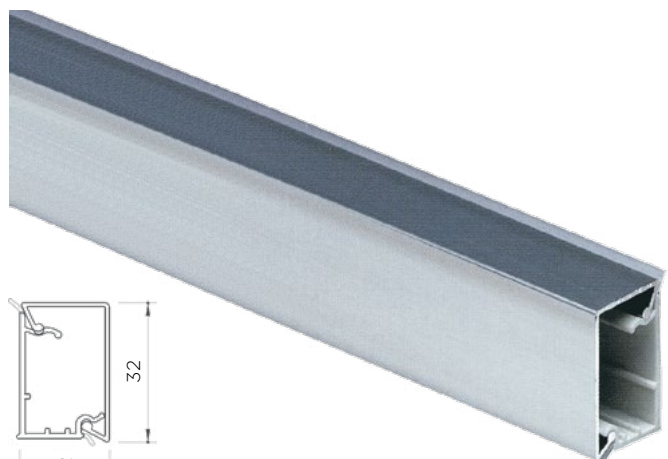

ZAKLJUČNA LETEV IN KONČNIKI ZA DELOVNO PLOŠČO

Šifra	Naziv	Dolžina m
201018	Letev zaključna ALU/SREBR art.60.420.AL 4,2 m	4,2
201019	Končniki za zaključno letev 60.420 - SIVI