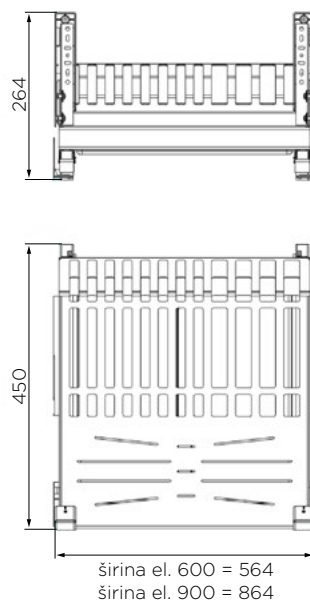

LASTNOSTI:

- za elemente širine: 60, 90 cm
- izvlečno odcejalno za posodo
- površina odcejala: črno barvan aluminij
- vodila imajo vgrajen sistem mehkega zapiranja