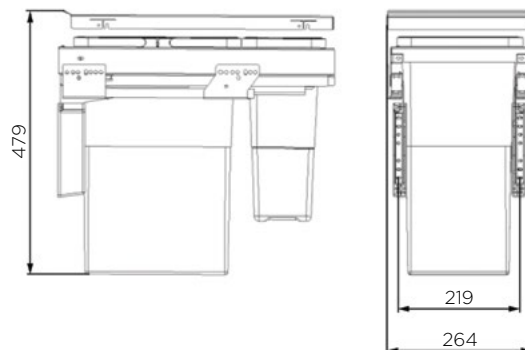

LASTNOSTI:

- za element širine: 300 mm
- volumen: 24 L + 8 L, skupaj 32 L
- material: PVC
- barva: antracit
- pritrditev na ličnico

skupaj: 32 L

300