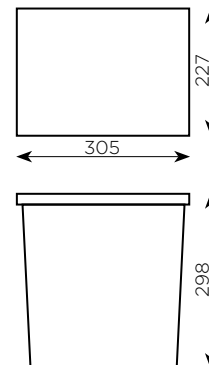

Šifra	Naziv	Širina mm	Globina mm	Višina mm
099776	SECMAGS17L koš 17l 305*227 mm	305	227	298
099778	COPSEGS17L pokrov za 17l koš