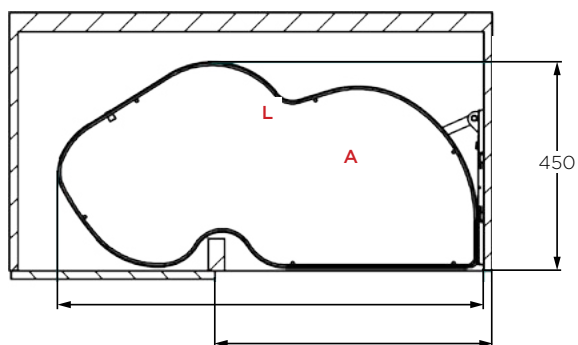

Šifra	Naziv	Širina vrat mm	Globina artikla mm	Obremenitev kg
100530	846/DX45 "COMBI'S 2" ELLITE2 del. EL. 45 DESNI	450	485	40
100531	846/SX45 "COMBI'S 2" ELLITE 2del. EL. 45 LEVI	450	485	40
100532	846/DX50 "COMBI'S 2" ELLITE 2del. EL. 50 DESNI	500	485	40
100533	846/SX50 "COMBI'S 2" ELLITE 2del. EL. 50 LEVI	500	485	40
100534	846/DX60 "COMBI'S 2" ELLITE 2del. EL. 60 DESNI	600	485	40
100535	846/SX60 "COMBI'S 2" ELLITE 2del. EL. 60 LEVI	600	485	40
100594	846S/1AR SOFT CLOSE za "COMBI'S 2" L+D