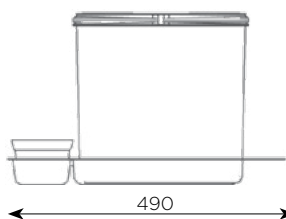

### LASTNOSTI:

- za element širine: 600 mm
- volumen: 2 x 17 L, skupaj 34 L
- material: PVC
- barva: antracit
- izvlek skupaj s predalom
- koš je namenjen namestitvi v predal

skupaj: 34 L

600

490

300

Šifra	Naziv	Širina mm	Globina mm	Višina mm
099829	97DA/602AR koš za smeti el. 60	460/540	435/490	300