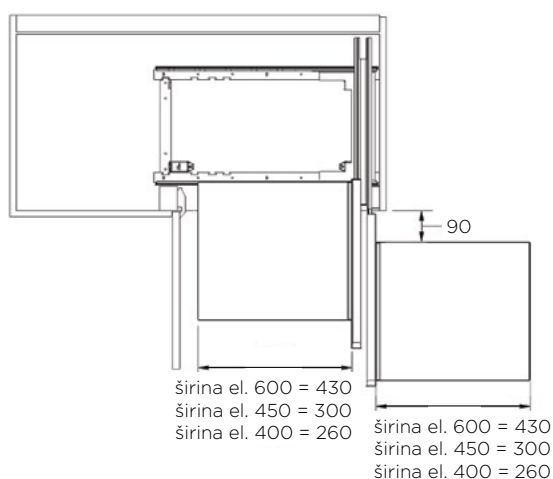

NAČRT VRTANJA:

širina el. 600 = 430
širina el. 450 = 300
širina el. 400 = 260

širina el. 600 = 430
širina el. 450 = 300
širina el. 400 = 260

Šifra	Naziv	Širina elementa mm	Globina elementa mm	Višina elementa mm
081098	SL4644RKX KOŠARE za kot. izvl. el. 400 pak4	400	420	532
081099	SL4630RKX KOŠARE za kot. izvl. el. 450 pak4	450	420	532
081100	SL4640RKX KOŠARE za kot. izvl. el. 600 pak4	600	420	532
081097	46B0RBTX MEHANIZEM za kotni izvlek SC