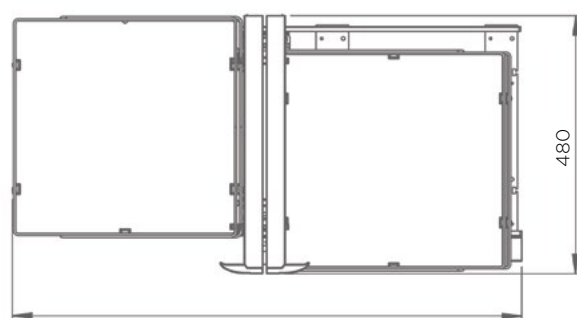

### LASTNOSTI:

- za širino vrat: 450, 500 in 600 mm
- vgrajen sistem mehkega zapiranja
- polni izvlek obeh košar iz elementa
- površina košare: titanizirana žica
- dno košare iz kompaktnih plošč
- nosilnost: 10 kg na polico, skupaj 40 kg
- brez pritrditve na ličnico
- košare se kupijo posebej