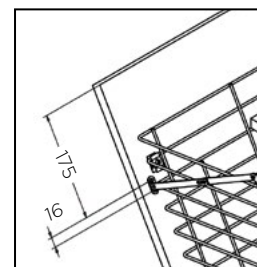

KOŠI ZA PERILO

ŽIČNATI KOŠ ZA PERILO, ZA KIP VRATA - 125

INOXA

LASTNOSTI:

- za element širine: 300, 350, 400, 450, 500 mm
- volumen: cca. 30 L - cca. 55 L
- material: kromirana žica
- pritrditev na ličnico
- škarje so priložene v kompletu

Šifra	Naziv	Širina elementa mm	Globina elementa mm	Višina koša mm
099893	125/30-30C koš za perilo el. 30	300	270	400/500
099894	125/35-30C koš za perilo el. 35	350	270	400/500
099895	125/40-30C koš za perilo el. 40	400	270	400/500
099896	125/45-30C koš za perilo el. 45	450	270	400/500
099897	125/50-30C koš za perilo el. 50	500	270	400/500

PVC IZVLEČNI KOŠ ZA PERILO - 97PB

INOXA

LASTNOSTI:

- za element širine: 450, 500, 600 mm
- volumen: 50 L, 50 L ali 2 x 30 L
- material: PVC
- barva: bela (RAL 9016)
- pritrditev na ličnico

Šifra	Naziv	Širina elementa mm	Globina elementa mm	Višina koša mm
100627	97PB45 koš za perilo el. 45	450	500	548
100514	97PB50 koš za perilo el. 50	500	500	548
100628	97PB60 koš za perilo el. 60	600	500	548