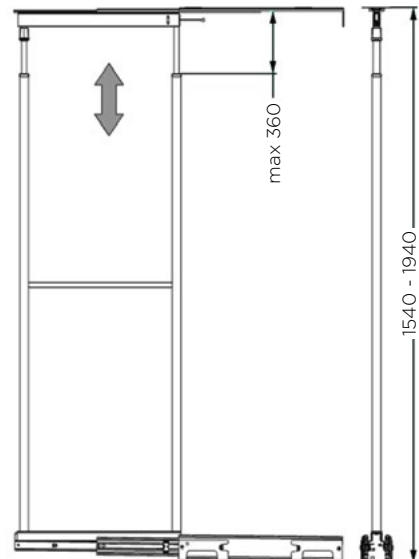

OKVIR ZA KOLONO - 800TMG

Šifra	Naziv
100741	800TMG okvir za kolono 1540/1940 SIV