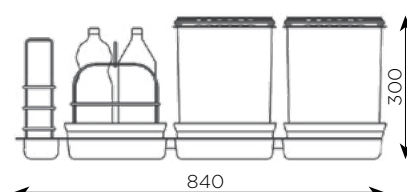

## LASTNOSTI:

- za element širine: 900 mm
- volumen: 2 x 17 L, skupaj 34 L
- material: PVC
- barva: antracit
- izvlek skupaj s predalom
- koš je namenjen namestitvi v predal

skupaj: 34 L

900

490

300

Šifra	Naziv	Širina mm	Globina mm	Višina mm
099869	97DA/902DAR koš za smeti el. 90	782/840	409/490	300