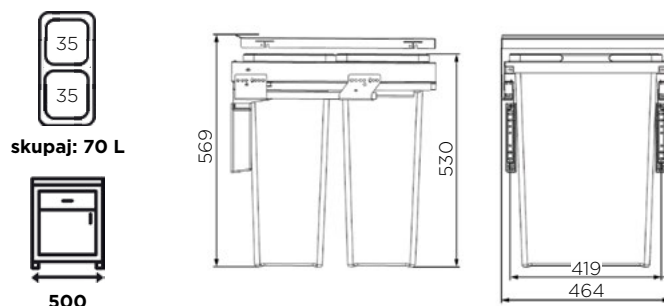

LASTNOSTI:

- za element širine: 500 mm
- volumen: 35 L + 35 L, skupaj 70 L
- material: PVC
- barva: antracit
- pritrditev na ličnico

Šifra	Naziv	Širina mm	Globina mm	Višina mm
100618	97LX/50-1AR koš za smeti qubika el. 50	464	499	569