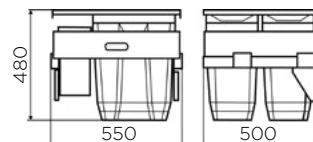

Šifra	Naziv	Širina mm	Globina mm	Višina mm
099780	581 koš za smeti soft closing el. 60	550	500	480