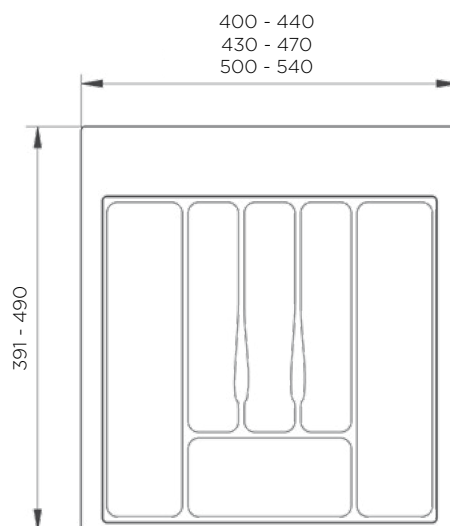

VLOŽEK ZA PRIBOR

Šifra	Naziv	Širina mm	Globina mm	Barva
080364	Vložek za pribor 400/440*490 BEL	400/440	490	bela
080375	Vložek za pribor 400/440*490 SIV	400/440	490	siva
080365	Vložek za pribor 430/470*490 BEL	430/470	490	bela
080376	Vložek za pribor 430/470*490 SIV	430/470	490	siva
080366	Vložek za pribor 500/540*490 BEL	500/540	490	bela
080377	Vložek za pribor 500/540*490 SIV	500/540	490	siva