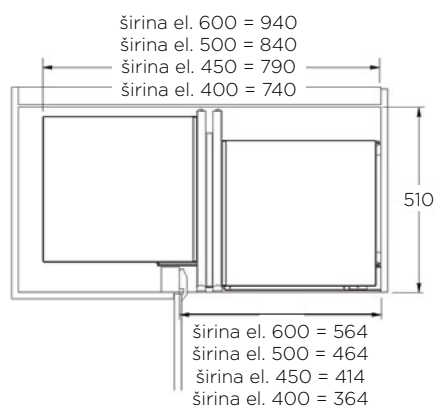

IZVLEČNI ELEMENTI

KOTNI IZVLEČNI ELEMENT - 46

LASTNOSTI:

- vgrajen sistem mehkega zapiranja
- polni izvlek obeh košar iz elementa
- površina košare: kromirana žica
- mrežasto dno košare
- košare se kupijo posebej

NAČRT VRTANJA:

Šifra	Naziv	Širina elementa mm	Globina elementa mm	Višina elementa mm
081101	46445KHX KOŠARE za kot. izvl. el. 400 pak4	400	420	532
081102	46305KHX KOŠARE za kot. izvl. el. 450 pak4	450	420	532
081104	46315KHX KOŠARE za kot. izvl. el. 500/550 pak4	500 - 550	420	532
081103	46405KHX KOŠARE za kot. izvl. el. 600 pak4	600	420	532
081097	46B0RBTX MEHANIZEM za kotni izvlek SC