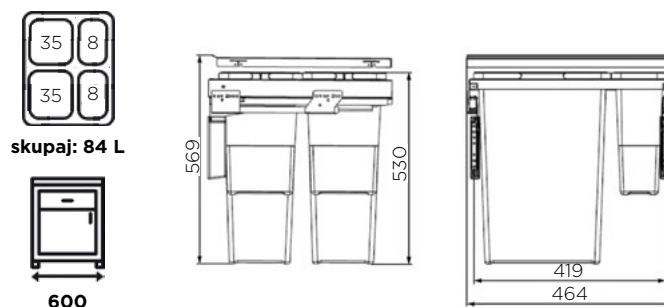

LASTNOSTI:

- za element širine: 600 mm
- volumen: 2 x 35 L + 2 x 8 L, skupaj 86 L
- material: PVC
- barva: antracit
- pritrditev na ličnico