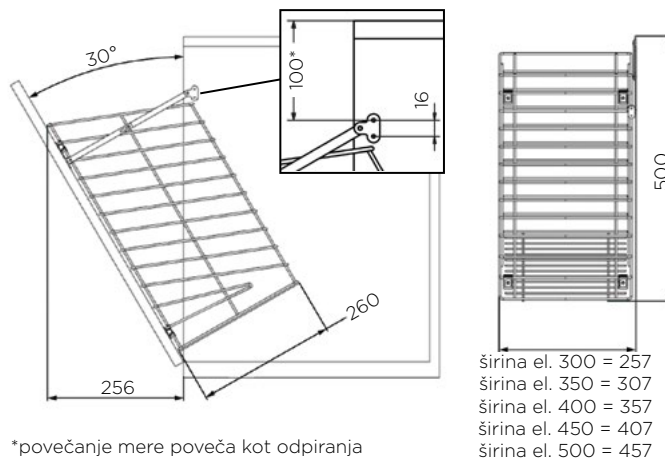

LASTNOSTI:

- za element širine: 300, 350, 400, 450, 500 mm
- volumen: cca. 30 L - cca. 55 L
- material: kromirana žica
- pritrditev na ličnico
- škarje so priložene v kompletu

Šifra	Naziv	Širina elementa mm	Globina elementa mm	Višina koša mm
099893	125/30-30C koš za perilo el. 30	300	270	400/500
099894	125/35-30C koš za perilo el. 35	350	270	400/500
099895	125/40-30C koš za perilo el. 40	400	270	400/500
099896	125/45-30C koš za perilo el. 45	450	270	400/500
099897	125/50-30C koš za perilo el. 50	500	270	400/500