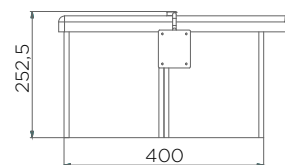

#### LASTNOSTI:

- za element širine: 400 mm
- volumen: 2 x 15 L, skupaj 30 L
- material: INOX (nerjaveče jeklo)
- samodejni dvig pokrova koša

skupaj: 30 L

400

252,5

400

470

339