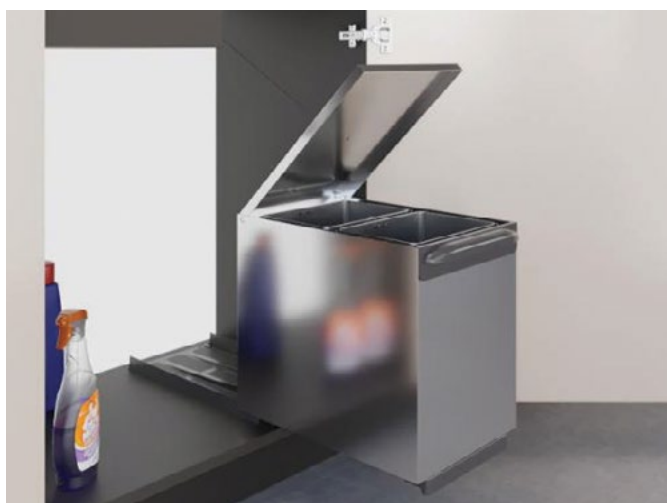

INOX IZVLEČNI KOŠ ZA SMETI - 97XP/2 AR

INOXA