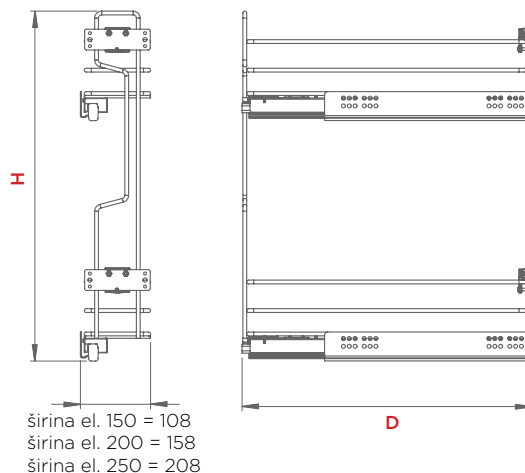

IZVLEČNI ELEMENTI UNICA

DVODELNA IZVLEČNA KOŠARA - 10 ANTRACIT

INOXA

LASTNOSTI:

- za elemente širine: 150, 200 in 250 mm
- površina košare: antracit barvana žica
- antracit barvano mrežasto dno košar
- košare imajo vgrajena vodila **blum** Tandem plus
- vodila imajo vgrajen sistem mehkega zapiranja

DPBAR PREGRADA ZA STEKLENICE

Idealna rešitev za organizacijo vsebine košar.

LEVA KOŠARA:

vodilo košare je na levi, daljši strani elementa, če gledamo v kuhinjski element

DESNA KOŠARA:

vodilo košare je na desni, daljši strani elementa, če gledamo v kuhinjski element

LEVA & DESNA KOŠARA:

vodili košare sta eno na desni in eno na levi strani elementa

Šifra	Naziv			Širina elementa mm	D - Globina košare mm	H - Višina košare mm	Obremenitev kg
099332	10L03/15-50PARSGK JOLLY UNICA	EL.15 LEVA	blum	150	511	542	30
099334	10L03/20-50PARSGK JOLLY UNICA	EL.20 LEVA	blum	200	511	542	30
099336	10L03/25-50PARSGK JOLLY UNICA	EL.25 LEVA	blum	250	511	542	30
099333	10R03/15-50PARSGK JOLLY UNICA	EL.15 DESNA	blum	150	511	542	30
099335	10R03/20-50PARSGK JOLLY UNICA	EL.20 DESNA	blum	200	511	542	30
099337	10R03/25-50PARSGK JOLLY UNICA	EL.25 DESNA	blum	250	511	542	30
099338	10S03/15-50PARSGK JOLLY UNICA	EL.15 L&D	blum	150	511	542	30
099339	10S03/20-50PARSGK JOLLY UNICA	EL.20 L&D	blum	200	511	542	30
099340	10S03/25-50PARSGK JOLLY UNICA	EL.25 L&D	blum	250	511	542	30
100611	DPBAR pregrada za steklenice