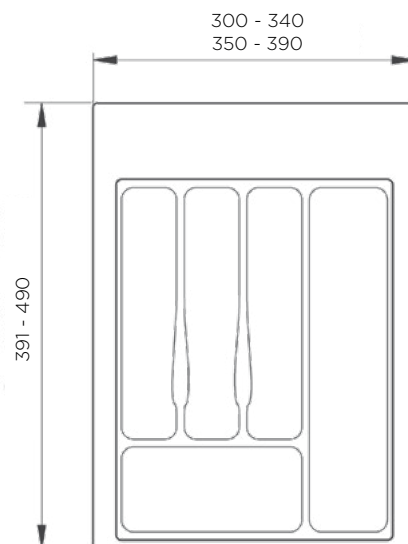

VLOŽEK ZA PRIBOR

Šifra	Naziv	Širina mm	Globina mm	Barva
080362	Vložek za pribor 300/340*490 BEL	300/340	490	bela
080373	Vložek za pribor 300/340*490 SIV	300/340	490	siva
080363	Vložek za pribor 350/390*490 BEL	350/390	490	bela
080374	Vložek za pribor 350/390*490 SIV	350/390	490	siva