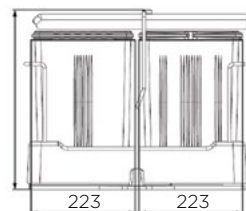

skupaj: 33 L

min. 400

Šifra	Naziv	Širina mm	Globina mm	Višina mm
099935	97DE/4AR koš za smeti min. el. 40	360	490	385