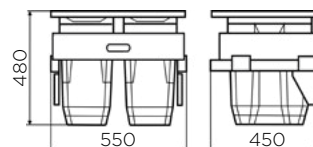

Šifra	Naziv	Širina mm	Globina mm	Višina mm
099783	583 koš za smeti soft closing el. 60	550	450	480

Slike so simbolične, velikosti košev se lahko razlikujejo