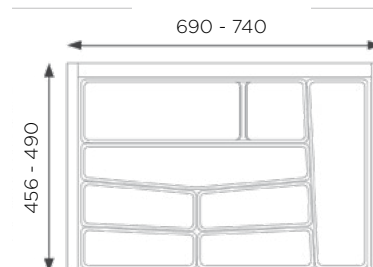

VLOŽKI ZA PRIBOR

VLOŽKI ZA PRIBOR PVC

Barva: orion siva

Barva: siva

Barva: bela

Šifra	Naziv	Širina mm	Globina mm	Barva
165100	32/76 Vložek za pribor 340/390*490 BEL	340/390	456/490	bela
165101	32/76 Vložek za pribor 340/390*490 SIV	340/390	456/490	siva
165102	32/76 Vložek za pribor 340/390*490 OR.SIV	340/390	456/490	orion siva
165103	32/76 Vložek za pribor 490/540*490 BEL	490/540	456/490	bela
165104	32/76 Vložek za pribor 490/540*490 SIV	490/540	456/490	siva
165105	32/76 Vložek za pribor 490/540*490 OR.SIV	490/540	456/490	orion siva
165106	32/76 Vložek za pribor 690/740*490 BEL	690/740	456/490	bela
165107	32/76 Vložek za pribor 690/740*490 SIV	690/740	456/490	siva
165108	32/76 Vložek za pribor 690/740*490 OR.SIV	690/740	456/490	orion siva
165109	32/76 Vložek za pribor 790/840*490 BEL	790/840	456/490	bela
165110	32/76 Vložek za pribor 790/840*490 SIV	790/840	456/490	siva
165111	32/76 Vložek za pribor 790/840*490 OR.SIV	790/840	456/490	orion siva
165112	32/76 Vložek za pribor 890/940*490 BEL	890/940	456/490	bela
165113	32/76 Vložek za pribor 890/940*490 SIV	890/940	456/490	siva
165114	32/76 Vložek za pribor 890/940*490 OR.SIV	890/940	456/490	orion siva
165115	32/76 Vložek za pribor 1090/1140*490 BEL	1090/1140	456/490	bela
165116	32/76 Vložek za pribor 1090/1140*490 SIV	1090/1140	456/490	siva
165117	32/76 Vložek za pribor 1090/1140*490 OR.SIV	1090/1140	456/490	orion siva