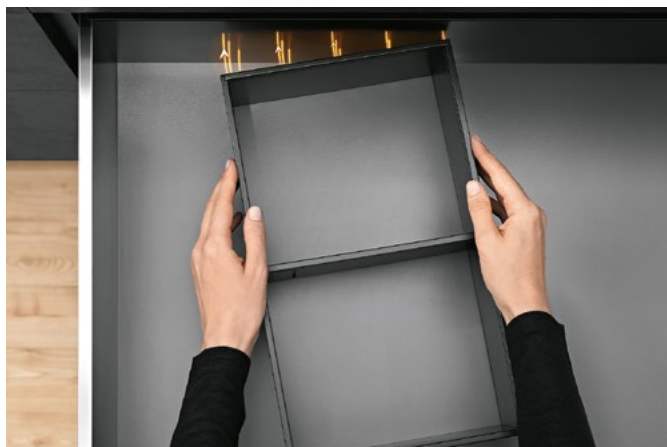

SISTEMI NOTRANJNH RAZDELITEV PREDALOV

BLUM AMBIALINE

RED V NAJLEPŠI OBLIKI

Sistem notranje razdelitve za LEGRABOX z elegantno obliko okvirjev poskrbi za red v vseh stanovanjskih delih.

ELEGANTNA OBLIKA

S svojo zadržano obliko se sistem notranje razdelitve zelo lepo ujema s sistemom LEGRABOX, elegantnim sistemom predalov z ozkimi in ravnimi stranskimi stranicami.

OBLIKOVNO POPOLNA UREDITEV

AMBIA-LINE v notranjosti sistema LEGRABOX ustvari red s preprosto eleganco.

PREPROSTA UPORABA

Okvirje je možno namestiti v hipu in jih poljubno nastaviti. Pritrditev z magnetom ali nogice proti drsenju zagotovijo varno pritrditev.

INDIVIDUALNA NASTAVITEV

Prečne delilnike je mogoče preprosto prilagoditi velikosti posameznih predmetov.

PRIROČNI KUHINJSKI PRIPOMOČKI

Priročni kuhinjski pripomočki AMBIA-LINE združujejo lep dizajn in praktično delovanje.