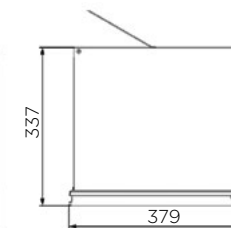

#### LASTNOSTI:

- za elemente širine: min. 300 mm
- volumen: 2 x 8 L, skupaj 16 L
- material: INOX (nerjaveče jeklo)
- samodejni dvig pokrova koša

skupaj: 16 L

min. 300

Šifra	Naziv	Širina mm	Globina mm	Višina mm
099832	97XP/2AR koš za smeti min. el. 30	246	379	337