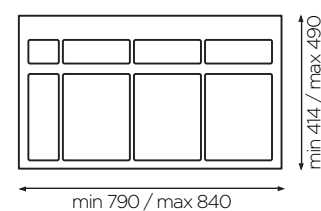

Šifra	Naziv	Širina mm	Globina mm	Višina mm
080641	1034 PREMIERE koš za v smeti el. 90	790-840	414-490	295