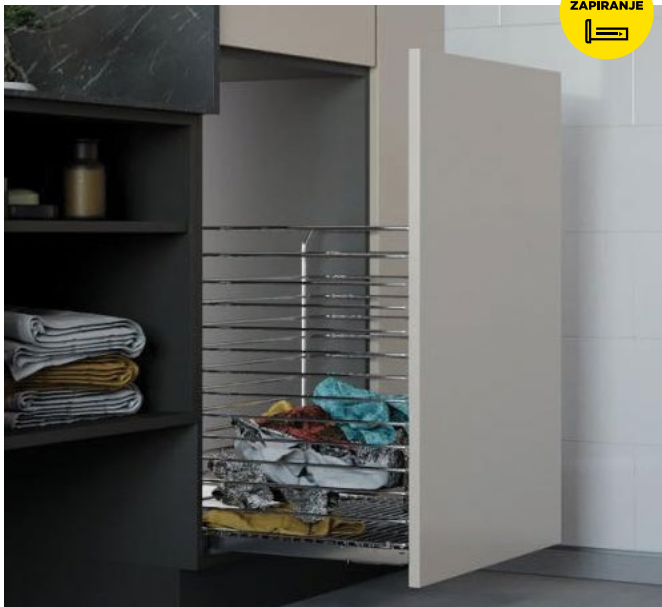

ŽIČNAT IZVLEČNI KOŠ ZA PERILO - 24

INOXA

LASTNOSTI:

- za element širine: 300, 400, 600 mm
- volumen: cca. 60 L, 85 L, 130 L
- material: kromirana žica
- nosilnost: 20 kg
- vodila imajo vgrajen sistem mehkega zapiranja
- pritrditev na ličnico