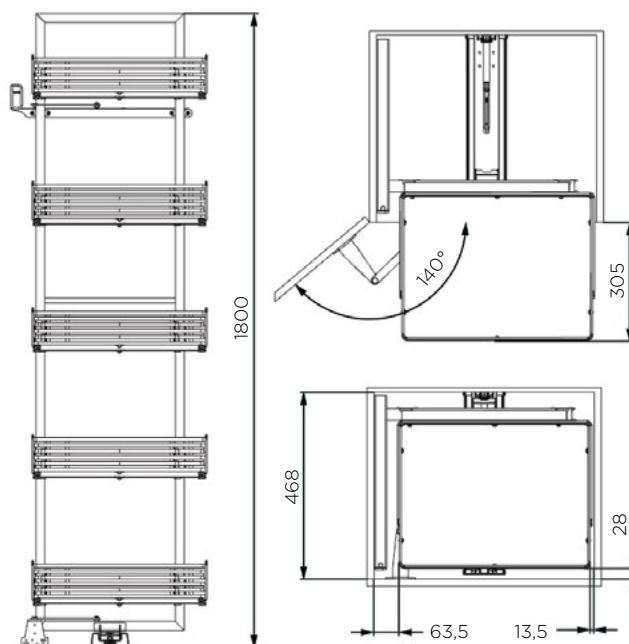

## LASTNOSTI:

- za elemente širine: 450, 600 mm
- površina kolone: črno barvano
- nosilnost kolone: 10 kg na košaro = 50 kg
- površina košare: titanizirana žica
- dno košare iz kompakt plošče
- vodila imajo vgrajen sistem mehkega zapiranja
- 5 košar
- košare so vključene