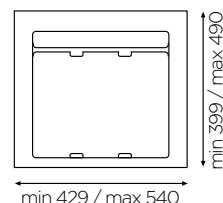

Šifra	Naziv	Širina mm	Globina mm	Višina mm
099652	9XLBASE600A koš za smeti el. 60	429-540	399-490	277
099665	6COP60G4TRA pokrov za koš 9XL EL. 60	429	399	/