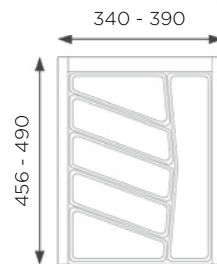

VLOŽKI ZA PRIBOR

VLOŽKI ZA PRIBOR PVC

Barva: orion siva

Barva: siva

Barva: bela

Šifra	Naziv	Širina mm	Globina mm	Barva
165100	32/76 Vložek za pribor 340/390*490 BEL	340/390	456/490	bela
165101	32/76 Vložek za pribor 340/390*490 SIV	340/390	456/490	siva
165102	32/76 Vložek za pribor 340/390*490 OR.SIV	340/390	456/490	orion siva
165103	32/76 Vložek za pribor 490/540*490 BEL	490/540	456/490	bela
165104	32/76 Vložek za pribor 490/540*490 SIV	490/540	456/490	siva
165105	32/76 Vložek za pribor 490/540*490 OR.SIV	490/540	456/490	orion siva
165106	32/76 Vložek za pribor 690/740*490 BEL	690/740	456/490	bela
165107	32/76 Vložek za pribor 690/740*490 SIV	690/740	456/490	siva
165108	32/76 Vložek za pribor 690/740*490 OR.SIV	690/740	456/490	orion siva
165109	32/76 Vložek za pribor 790/840*490 BEL	790/840	456/490	bela
165110	32/76 Vložek za pribor 790/840*490 SIV	790/840	456/490	siva
165111	32/76 Vložek za pribor 790/840*490 OR.SIV	790/840	456/490	orion siva
165112	32/76 Vložek za pribor 890/940*490 BEL	890/940	456/490	bela
165113	32/76 Vložek za pribor 890/940*490 SIV	890/940	456/490	siva
165114	32/76 Vložek za pribor 890/940*490 OR.SIV	890/940	456/490	orion siva
165115	32/76 Vložek za pribor 1090/1140*490 BEL	1090/1140	456/490	bela
165116	32/76 Vložek za pribor 1090/1140*490 SIV	1090/1140	456/490	siva
165117	32/76 Vložek za pribor 1090/1140*490 OR.SIV	1090/1140	456/490	orion siva