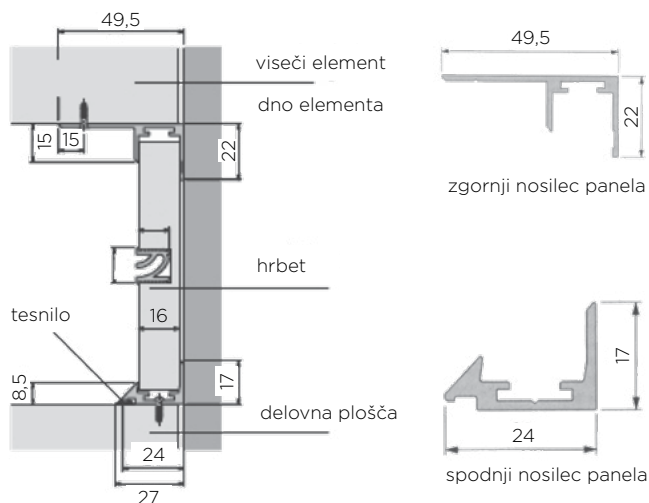

ALU SISTEM ZA PANELE IN STEKLO

ALU SISTEM ZA PANELE

STARMAN®

Šifra	Naziv	Material	Dolžina mm
095242	925 Spodnji nosilec panela 4,1 m	ALU	4100
095246	567 Tesnilo nosilec panelov 4,1 m	PVC	4100
095244	533 Čep zaključni spodnji (L,D)	PVC	
095247	533 Kotnik 90°	PVC