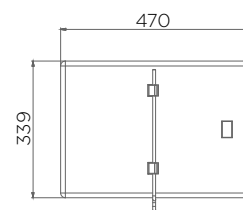

#### LASTNOSTI:

- za element širine: 400 mm
- volumen: 2 x 15 L, skupaj 30 L
- material: INOX (nerjaveče jeklo)
- samodejni dvig pokrova koša

skupaj: 30 L

400

252,5

400

470

339