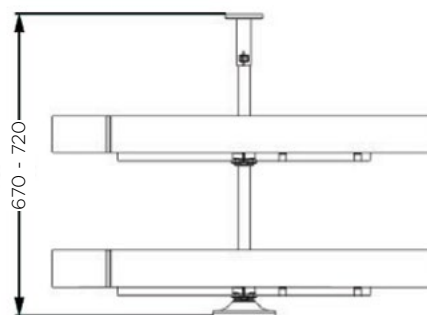

### LASTNOSTI:

- površina košare: kromirana žica
- kromirano mrežasto dno košar
- obremenitev: 15 kg na polico, skupaj 30 kg

Šifra	Naziv	A - Širina elementa mm	B - Velikost kroga mm	Obremenitev kg
100432	830B/705C kotni vrt. el. žični KROM CEL KROG	800	705	30
100433	830B/820C kotni vrt. el. žični KROM CEL KROG	900	820	30