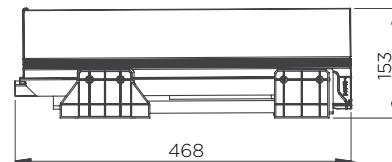

IZVLEČNI ELEMENTI IKONA

IZVLEČNI PREDAL - 7202KKDB

INOXA

LASTNOSTI:

- za elemente širine: 300, 400, 450, 500, 600 in 900 mm
- površina predala: črno barvan aluminij
- melaminsko leseno dno predala
- ročno odpiranje
- izvlečni predal ima vgrajena vodila **blum** Tandem plus
- vodila imajo vgrajen sistem mehkega zapiranja