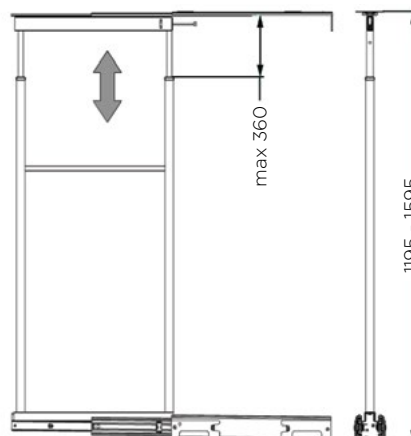

Šifra	Naziv
100746	800TBN OKVIR ZA KOLONO 1195/1595 ČRN

IZVLEČNO VODILO ZA KOLONO - 859G

LASTNOSTI:

- nosilnost: 120 kg
- mehko zapiranje

Šifra	Naziv
100757	859G izvlečno vodilo za kolono SC

PRITRDILEC KOŠARE - 800ST

Šifra	Naziv
100753	800ST230N pritrdilci za kolono EL. 30, 40 dvodelni
100755	800ST260N pritrdilci za kolono EL. 60 dvodelni

KOŠARA ZA KOLONO - 1852K

LASTNOSTI:

- površina košare: črno barvan aluminij
- melaminsko leseno dno košare