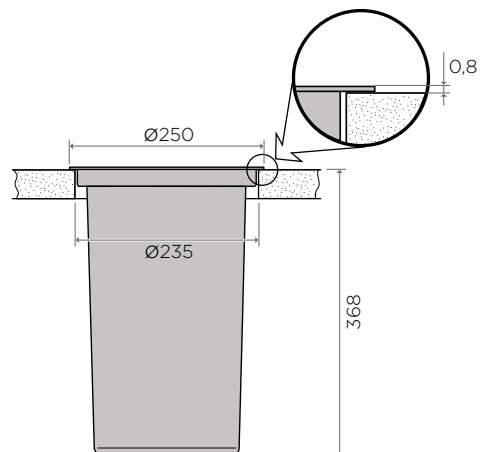

### LASTNOSTI:

- koš za smeti za vgradnjo v delovno površino
- pokrov iz nerjavečega jekla
- volumen: 10 L
- material: INOX (nerjaveče jeklo)

skupaj: 10 L

Šifra	Naziv	Premer kroga mm	Višina mm
099660	110TOP koš za organske odpadke	250	368