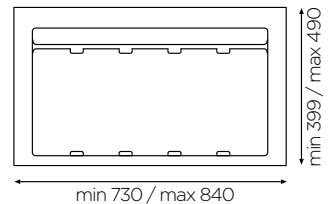

LASTNOSTI:

- za element širine: 900 mm
- volumen: 2 x 20 L + 9 L, skupaj 49 L
- material: PVC
- barva: orion siva
- koš je namenjen namestitvi v predal
- opcijski pokrov, s sistemom za namestitev na stranice omare

skupaj: 49 L

900

Šifra	Naziv	Širina mm	Globina mm	Višina mm
099651	9XLBASE900B koš za smeti el. 90	730-840	399-490	209
099666	6COP90G4TRA pokrov za koš 9XL EL. 90	739	399	/