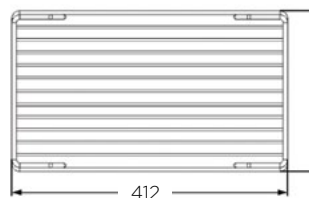

KOŠARA ZA KOLONO - 1852S

LASTNOSTI:

- površina košare: kromirana žica
- kromirano dno košar
- nosilnost: 15 kg

širina el. 300 = 253
širina el. 400 = 353
širina el. 600 = 553

Šifra	Naziv
099312	1852/30C GOLD košara za kolono EL. 30
099313	1852/40C GOLD košara za kolono EL. 40
099314	1852/60C GOLD košara za kolono EL. 60