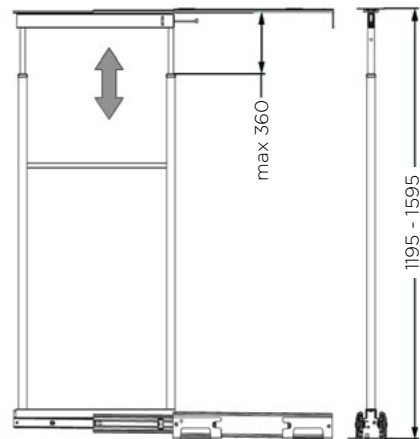

Šifra	Naziv
100746	800TBN okvir za kolono 1195/1595 ČRN

IZVLEČNO VODILO ZA KOLONO - 859G

LASTNOSTI:

- nosilnost: 120 kg
- mehko zapiranje

Šifra	Naziv
100757	859G izvlečno vodilo za kolono SC

PRITRDILEC KOŠARE - 800ST

Šifra	Naziv
100753	800ST230N pritrdilci za kolono EL. 30, 40 dvodelni
100755	800ST260N pritrdilci za kolono EL. 60 dvodelni

KOŠARA ZA KOLONO - 1852E

LASTNOSTI:

- površina košare: titanizirana žica
- dno košare iz kompaktno plošče