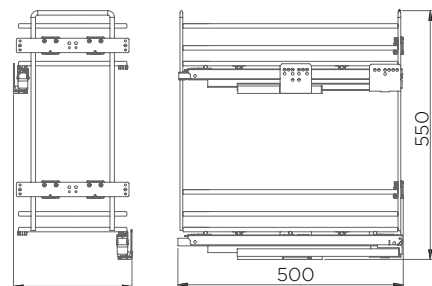

LASTNOSTI:

- za elemente širine: 300, 400, 450, 500, 600 mm
- površina košare: titanizirana žica
- dno košare iz kompakt plošče
- vodila imajo vgrajen sistem mehkega zapiranja
- možna vgradnja pregrade za steklenice
- nosilnost košare: 20 kg na polico = 40 kg