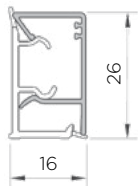

ZAKLJUČNE LETEV ZA DELOVNE PLOŠČE

ZAKLJUČNA LETEV IN KONČNIKI ZA DELOVNO PLOŠČO

Šifra	Naziv	Dolžina m
201193	Letev zaključna ALU/BELA art.70.420.AL 4,2 m	4,2
201194	Letev zaključna ALU/ČRNA art.70.420.AL 4,2 m	4,2
201195	Končniki za zaključno letev 70.420 - BELI	
201196	Končniki za zaključno letev 70.420 - ČRNI