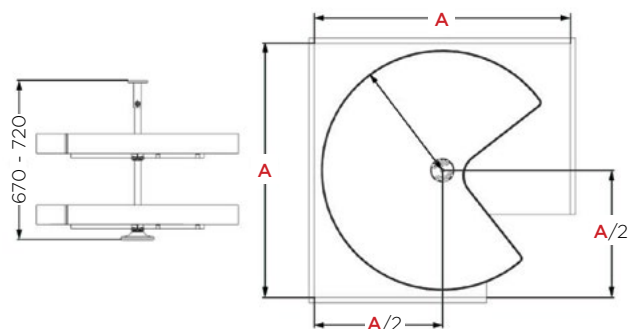

Šifra	Naziv	Premer kroga mm	Širina elem. mm	A - Globina elem. mm	Širina vrat mm	Višina elem. mm	Obremenitev kg
100480	828BH/705AR IKONA kotni vrt. el. 3/4 krog	703	800	800	250	670/720	30
100481	828BH/820AR IKONA kotni vrt. el. 3/4 krog	818	800	900	350	670/720	30