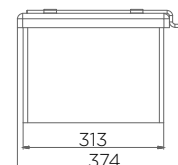

#### LASTNOSTI:

- za element širine: 400 mm
- volumen: 2 x 15 L, skupaj 30 L
- material: INOX (nerjaveče jeklo)
- samodejni dvig pokrova koša

skupaj: 30 L

400

252,5

400

470

339