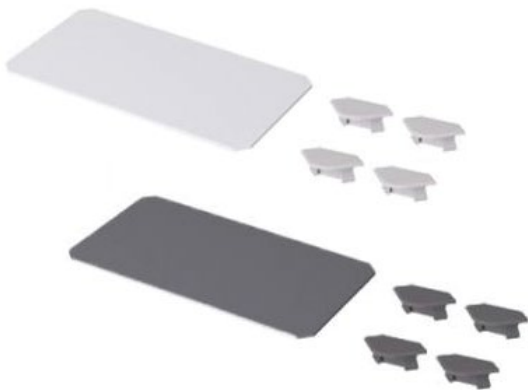

IZVLEČNI ELEMENTI UNICA

DNO ZA IZVLEČNO KOŠARO 10

INOXA