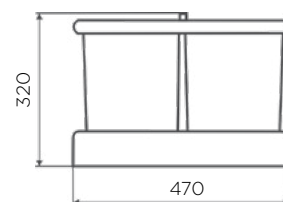

320

470

Šifra	Naziv	Širina mm	Globina mm	Višina mm
080245	235 koš za smeti min. el. 45	330	470	320