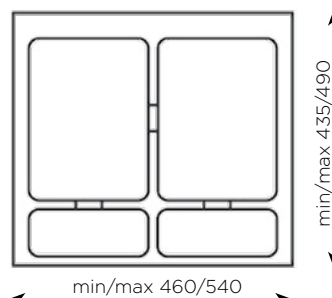

### LASTNOSTI:

- za element širine: 600 mm
- volumen: 2 x 17 L, skupaj 34 L
- material: PVC
- barva: antracit
- izvlek skupaj s predalom
- koš je namenjen namestitvi v predal

skupaj: 34 L

600

490

300

Šifra	Naziv	Širina mm	Globina mm	Višina mm
099829	97DA/602AR koš za smeti el. 60	460/540	435/490	300