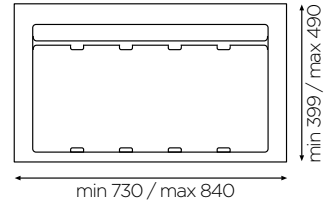

LASTNOSTI:

- za element širine: 900 mm
- volumen: 2 x 26 L + 11 L, skupaj 63 L
- material: PVC
- barva: orion siva
- koš je namenjen namestitvi v predal
- opcijski pokrov, s sistemom za namestitev na stranice omare

skupaj: 63 L

900

Šifra	Naziv	Širina mm	Globina mm	Višina mm
099653	9XLBASE900A koš za smeti el. 90	730-840	399-490	277
099666	6COP90G4TRA pokrov za koš 9XL el. 90	730	399	/