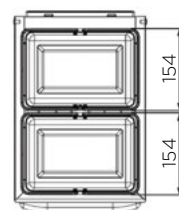

KOŠI ZA SMETI

PVC IZVLEČNI KOŠ ZA SMETI - 97DE/4 AR

INOXA

LASTNOSTI:

- za elemente širine: min. 400 mm
- volumen: 17 L + 2 x 8 L, skupaj 33 L
- material: PVC
- barva: antracit
- samodejni dvig pokrova koša

skupaj: 33 L

min. 400

Šifra	Naziv	Širina mm	Globina mm	Višina mm
099935	97DE/4AR koš za smeti min. el. 40	360	490	385

INOX IZVLEČNI KOŠ ZA SMETI - 97XP/1 AR

INOXA

LASTNOSTI:

- za elemente širine: min. 300 mm
- volumen: 17 L
- material: INOX (nerjaveče jeklo)
- samodejni dvig pokrova koša

skupaj: 17 L

min. 300

Šifra	Naziv	Širina mm	Globina mm	Višina mm
099831	97XP/1AR koš za smeti min. el. 30	246	379	337

INOX IZVLEČNI KOŠ ZA SMETI - 97XP/2 AR

INOXA

LASTNOSTI:

- za elemente širine: min. 300 mm
- volumen: 2 x 8 L, skupaj 16 L
- material: INOX (nerjaveče jeklo)
- samodejni dvig pokrova koša

skupaj: 16 L

min. 300

Šifra	Naziv	Širina mm	Globina mm	Višina mm
099832	97XP/2AR koš za smeti min. el. 30	246	379	337