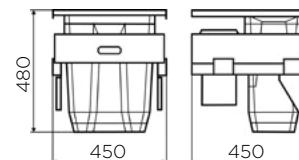

Šifra	Naziv	Širina mm	Globina mm	Višina mm
099784	587 koš za smeti soft closing el. 50	450	450	480