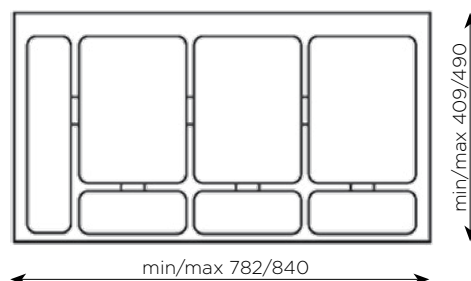

## LASTNOSTI:

- za element širine: 900 mm
- volumen: 2 x 17 L, skupaj 34 L
- material: PVC
- barva: antracit
- izvlek skupaj s predalom
- koš je namenjen namestitvi v predal

skupaj: 34 L

900

490

300

Šifra	Naziv	Širina mm	Globina mm	Višina mm
099869	97DA/902DAR koš za smeti el. 90	782/840	409/490	300