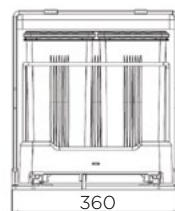

skupaj: 33 L

min. 400

Šifra	Naziv	Širina mm	Globina mm	Višina mm
099935	97DE/4AR koš za smeti min. el. 40	360	490	385