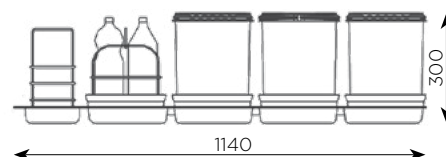

1140

300

Šifra	Naziv	Širina mm	Globina mm	Višina mm
099939	97DA/12022DAR koš za smeti el. 120	1090/1140	420/490	300