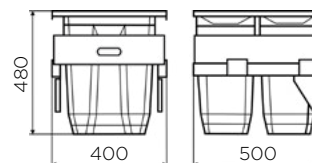

Šifra	Naziv	Širina mm	Globina mm	Višina mm
099782	589 koš za smeti soft closing el. 45	400	500	480