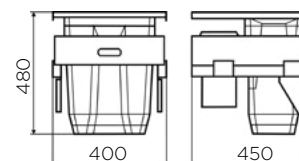

Šifra	Naziv	Širina mm	Globina mm	Višina mm
099785	591 koš za smeti soft closing el. 45	400	450	480

Slike so simbolične, velikosti košev se lahko razlikujejo