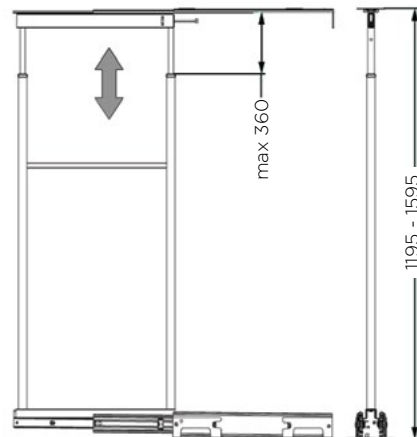

OKVIR ZA KOLONO - 800TBG

Šifra	Naziv
100742	800TBG okvir za kolono 1195/1595 SIV