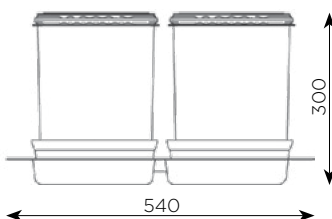

### LASTNOSTI:

- za element širine: 600 mm
- volumen: 2 x 17 L, skupaj 34 L
- material: PVC
- barva: antracit
- izvlek skupaj s predalom
- koš je namenjen namestitvi v predal

skupaj: 34 L

600

490

300

Šifra	Naziv	Širina mm	Globina mm	Višina mm
099829	97DA/602AR koš za smeti el. 60	460/540	435/490	300