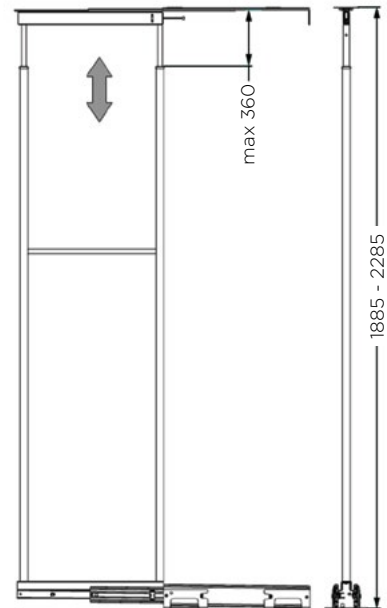

OKVIR ZA KOLONO - 800TAN

Šifra	Naziv
100744	800TAN okvir za kolono 1885/2285 ČRN

IZVLEČNO VODILO ZA KOLONO - 859G

LASTNOSTI:

- nosilnost: 120 kg
- mehko zapiranje

Šifra	Naziv
100757	859G izvlečno vodilo za kolono SC

PRITRDILEC KOŠARE - 800ST

Šifra	Naziv
100752	800ST130N pritrdilci za kolono EL. 30, 40 enodelni
100753	800ST230N pritrdilci za kolono EL. 30, 40 dvodelni
100754	800ST160N pritrdilci za kolono EL. 60 enodelni
100755	800ST260N pritrdilci za kolono EL. 60 dvodelni

KOŠARA ZA KOLONO - 1852E

LASTNOSTI:

- površina košare: titanizirana žica
- dno košare iz kompakt plošče