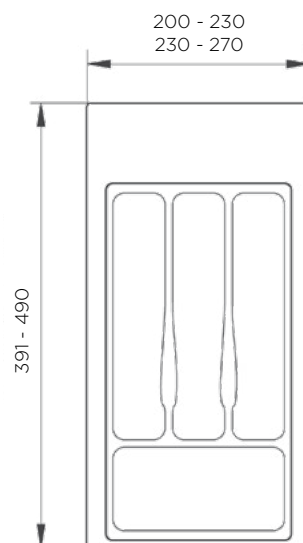

VLOŽKI ZA PRIBOR

VLOŽEK ZA PRIBOR

Šifra	Naziv	Širina mm	Globina mm	Barva
080360	Vložek za pribor 200/240*490 BEL	200/230	490	bela
080371	Vložek za pribor 200/240*490 SIV	200/230	490	siva
080361	Vložek za pribor 230/270*490 BEL	230/270	490	bela
080372	Vložek za pribor 230/270*490 SIV	230/270	490	siva