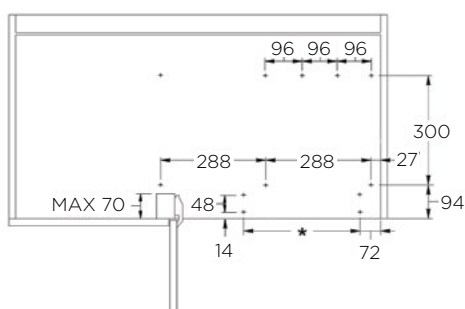

NAČRT VRTANJA:

širina el. 600 = 430
širina el. 450 = 300
širina el. 400 = 260

širina el. 600 = 430
širina el. 450 = 300
širina el. 400 = 260

Šifra	Naziv	Širina elementa mm	Globina elementa mm	Višina elementa mm
081098	SL4644RKX KOŠARE za kot. izvl. el. 400 pak4	400	420	532
081099	SL4630RKX KOŠARE za kot. izvl. el. 450 pak4	450	420	532
081100	SL4640RKX KOŠARE za kot. izvl. el. 600 pak4	600	420	532
081097	46B0RBTX MEHANIZEM za kotni izvlek SC