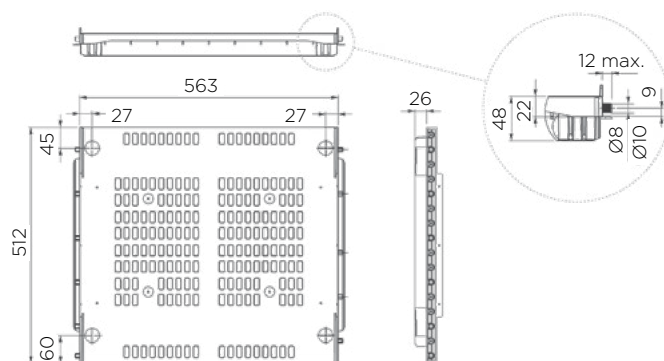

## DIMENZIJE:

- dolžina: 568 mm
- širina: 512 mm
- višina: 48 mm

Šifra	Naziv
-------	-------

080475	31/73.A08 Wind dno za hladilnik - ČRN
--------	---------------------------------------