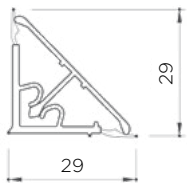

ZAKLJUČNE LETVE ZA DELOVNE PLOŠČE

ZAKLJUČNA LETEV IN KONČNIKI ZA DELOVNO PLOŠČO

Šifra	Naziv	Dolžina m
201016	Letev zaključna ALU/SIJAJ- N art.65.400.AL 4 m	4,0
201015	Letev zaključna ALU/BRUŠENA art.65.400.AL 4 m	4,0
201131	Letev zaključna ALU/ČRNA art.65.400.AL 4 m	4,0
201023	Končniki za zaključno letev 65.400 - BELI	
201003	Končniki za zaključno letev 65.400 - BEŽ	
201001	Končniki za zaključno letev 65.400 - ČRNI	
201004	Končniki za zaključno letev 65.400 - RJAV	
201000	Končniki za zaključno letev 65.400 - SIVI