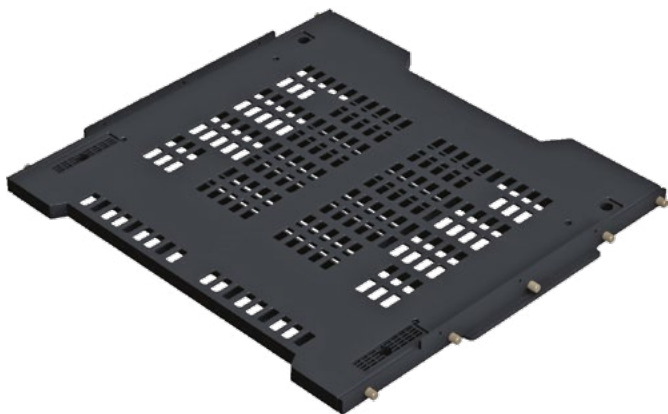

WIND - DNO ZA HLADILNIK

WIND DNO ZA HLADILNIK