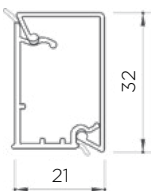

ZAKLJUČNA LETEV IN KONČNIKI ZA DELOVNO PLOŠČO

Šifra	Naziv	Dolžina m
201018	Letev zaključna ALU/SREBR art.60.420.AL 4,2 m	4,2
201019	Končniki za zaključno letev 60.420 - SIVI