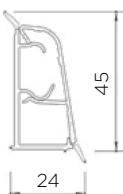

ZAKLJUČNA LETEV IN KONČNIKI ZA DELOVNO PLOŠČO

Šifra	Naziv	Dolžina m
201012	Letev zaključna ALU/SIJAJ-NAT art.51.500.AL5 m	5,0
201017	Letev zaključna ALU/SREBR art.51.500.AL5 m	5,0
201020	Končniki za zaključno letev 51.500 - SIVI