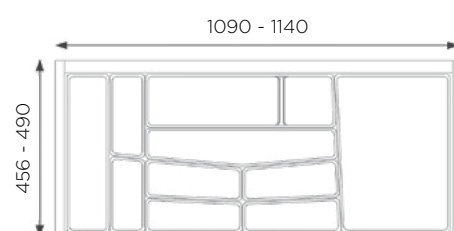

VLOŽKI ZA PRIBOR

VLOŽKI ZA PRIBOR PVC

Barva: orion siva

Barva: siva

Barva: bela

Šifra	Naziv	Širina mm	Globina mm	Barva
165100	32/76 Vložek za pribor 340/390*490 BEL	340/390	456/490	bela
165101	32/76 Vložek za pribor 340/390*490 SIV	340/390	456/490	siva
165102	32/76 Vložek za pribor 340/390*490 OR.SIV	340/390	456/490	orion siva
165103	32/76 Vložek za pribor 490/540*490 BEL	490/540	456/490	bela
165104	32/76 Vložek za pribor 490/540*490 SIV	490/540	456/490	siva
165105	32/76 Vložek za pribor 490/540*490 OR.SIV	490/540	456/490	orion siva
165106	32/76 Vložek za pribor 690/740*490 BEL	690/740	456/490	bela
165107	32/76 Vložek za pribor 690/740*490 SIV	690/740	456/490	siva
165108	32/76 Vložek za pribor 690/740*490 OR.SIV	690/740	456/490	orion siva
165109	32/76 Vložek za pribor 790/840*490 BEL	790/840	456/490	bela
165110	32/76 Vložek za pribor 790/840*490 SIV	790/840	456/490	siva
165111	32/76 Vložek za pribor 790/840*490 OR.SIV	790/840	456/490	orion siva
165112	32/76 Vložek za pribor 890/940*490 BEL	890/940	456/490	bela
165113	32/76 Vložek za pribor 890/940*490 SIV	890/940	456/490	siva
165114	32/76 Vložek za pribor 890/940*490 OR.SIV	890/940	456/490	orion siva
165115	32/76 Vložek za pribor 1090/1140*490 BEL	1090/1140	456/490	bela
165116	32/76 Vložek za pribor 1090/1140*490 SIV	1090/1140	456/490	siva
165117	32/76 Vložek za pribor 1090/1140*490 OR.SIV	1090/1140	456/490	orion siva