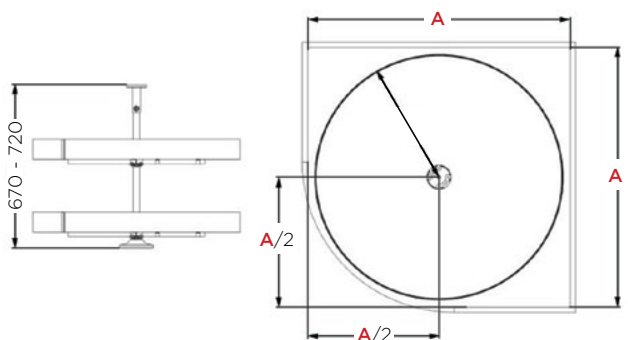

Šifra	Naziv	Premer kroga mm	Širina elem. mm	A - Globina elem. mm	Širina vrat mm	Višina elem. mm	Obremenitev kg
100482	830BH/705AR IKONA kotni vrt. el. CEL KROG	703	800	800	250	670/720	30
100483	830BH/820AR IKONA kotni vrt. el. CEL KROG	818	800	900	350	670/720	30