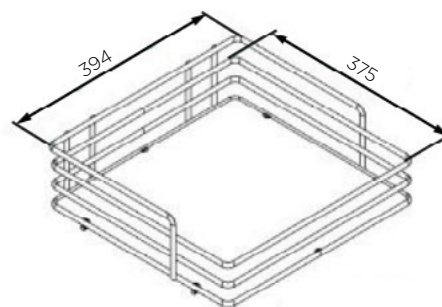

Šifra	Naziv	Širina elementa mm	Globina elementa mm	Višina kolone mm	Obremenitev kg
100413	860XAE/45 ELLITE kolona EL. 45 1800SC	450	468	1800	50
100414	860XAE/60 ELLITE kolona EL. 60 1800SC	600	468	1800	50