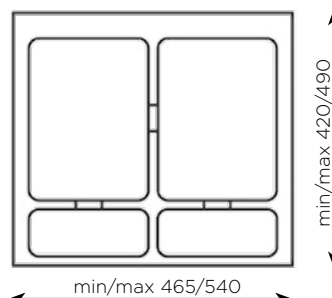

### LASTNOSTI:

- za element širine: 600 mm
- volumen: 1 x 17 L + 2 x 8 L, skupaj 33 L
- material: PVC
- barva: antracit
- izvlek skupaj s predalom
- koš je namenjen namestitvi v predal

skupaj: 33 L

600

490