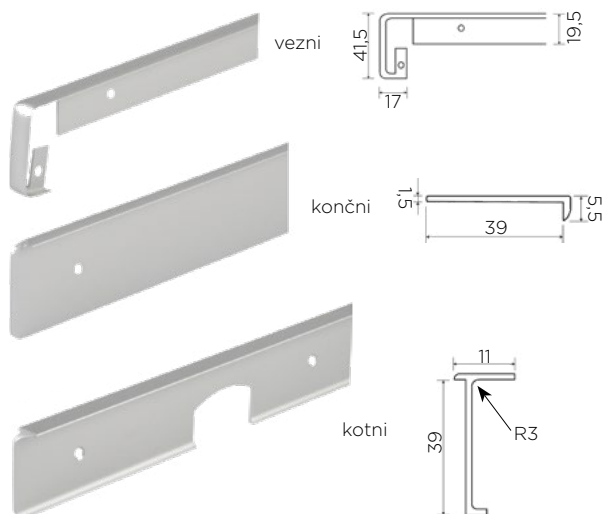

ZAKLJUČNE LETVE ZA DELOVNE PLOŠČE

ALU PROFIL ZA DELOVNE PLOŠČE

STARMAN®