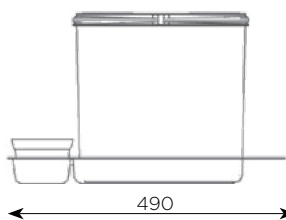

### LASTNOSTI:

- za element širine: 600 mm
- volumen: 1 x 17 L + 2 x 8 L, skupaj 33 L
- material: PVC
- barva: antracit
- izvlek skupaj s predalom
- koš je namenjen namestitvi v predal

skupaj: 33 L

600

490