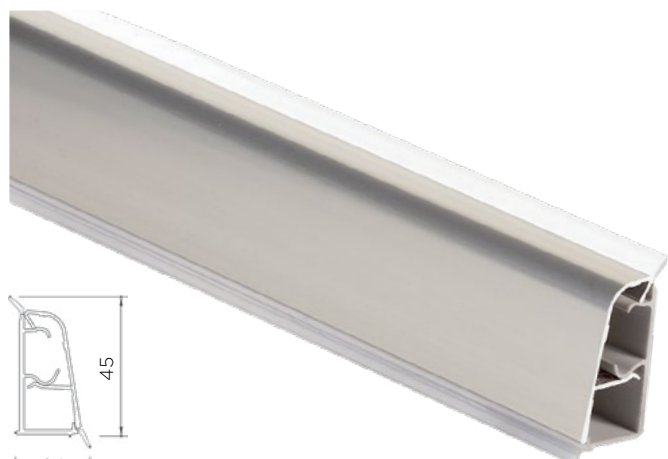

ZAKLJUČNA LETEV IN KONČNIKI ZA DELOVNO PLOŠČO

Šifra	Naziv	Dolžina m
201012	Letev zaključna ALU/SIJAJ-NAT art.51.500.AL5 m	5,0
201017	Letev zaključna ALU/SREBR art.51.500.AL5 m	5,0
201020	Končniki za zaključno letev 51.500 - SIVI