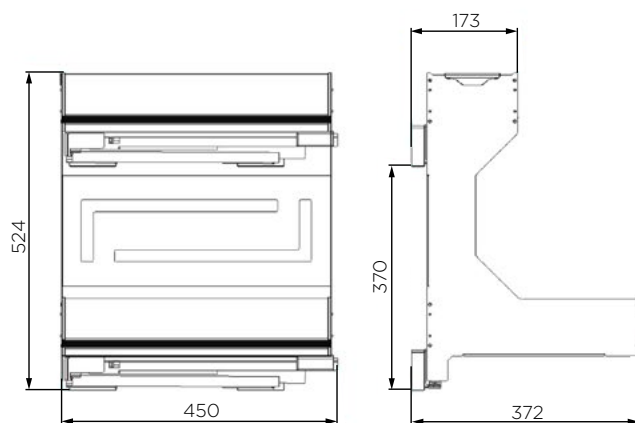

Šifra	Naziv	Širina elementa mm	Globina elementa mm	Višina košare mm	Obremenitev kg
100559	7107KKY/45 DX IKONA EL. 45 2del. SOFT CL. DESNA	450	500	524	40
100560	7107KKY/45 SX IKONA EL. 45 2del. SOFT CL. LEVA	450	500	524	40