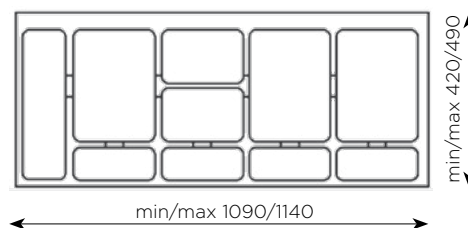

### LASTNOSTI:

- za element širine: 1200 mm
- volumen: 2 x 17 L + 2 x 8 L, skupaj 50 L
- material: PVC
- barva: antracit
- izvlek skupaj s predalom
- koš je namenjen namestitvi v predal

skupaj: 50 L

1200