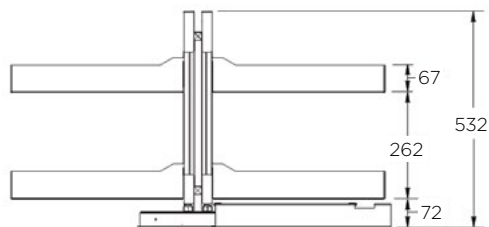

IZVLEČNI ELEMENTI

KOTNI IZVLEČNI ELEMENT - 46

LASTNOSTI:

- vgrajen sistem mehkega zapiranja
- polni izvlek obeh košar iz elementa
- površina košare: kromirana žica
- mrežasto dno košare
- košare se kupijo posebej

NAČRT VRTANJA:

Šifra	Naziv	Širina elementa mm	Globina elementa mm	Višina elementa mm
081101	46445KHX KOŠARE za kot. izvl. el. 400 pak4	400	420	532
081102	46305KHX KOŠARE za kot. izvl. el. 450 pak4	450	420	532
081104	46315KHX KOŠARE za kot. izvl. el. 500/550 pak4	500 - 550	420	532
081103	46405KHX KOŠARE za kot. izvl. el. 600 pak4	600	420	532
081097	46B0RBTX MEHANIZEM za kotni izvlek SC