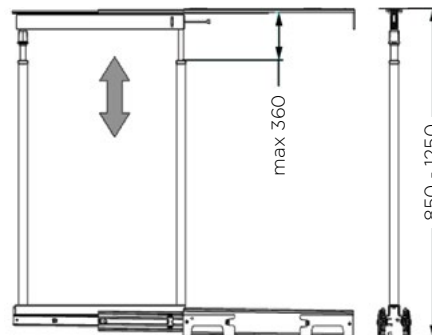

OKVIR ZA KOLONO - 800TSG

Šifra	Naziv
100743	800TSG okvir za kolono 850/1250 SIV