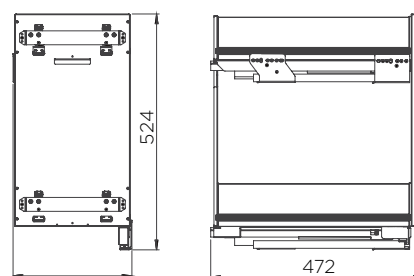

LASTNOSTI:

- za elemente širine 300, 400, 450, 500, 600 mm
- površina košare: črno barvan aluminij
- melaminsko leseno dno košar
- izvlečna košara ima vgrajena vodila **blum** Tandem plus
- vodila imajo vgrajen sistem mehkega zapiranja
- možna vgradnja pregrade za steklenice