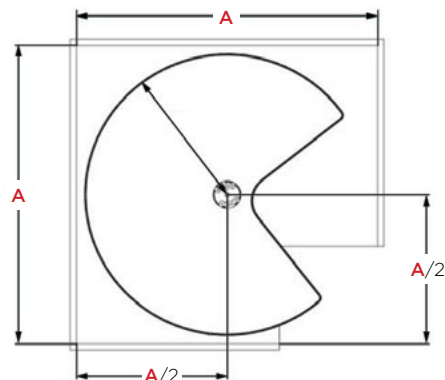

## LASTNOSTI:

- površina košare: kromirana žica
- kromirano mrežasto dno košar
- obremenitev: 15 kg na polico, skupaj 30 kg

Šifra	Naziv	Premer kroga mm	Širina elem. mm	A - Globina elem. mm	Širina vrat mm	Višina elem. mm	Obremenitev kg
100430	828B/705C kotni vrt.el. žični KROM 3/4 KR	703	800	800	250	670/720	30
100431	828B/820C kotni vrt. el. žični KROM 3/4 KR	818	800	900	350	670/720	30