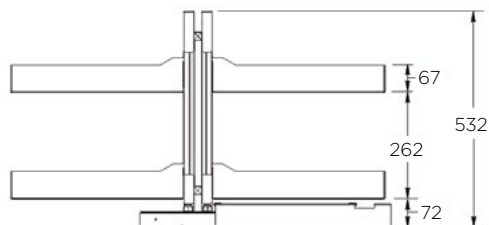

### LASTNOSTI:

- vgrajen sistem mehkega zapiranja
- polni izvlek obeh košar iz elementa
- površina košar: sivo barvan aluminij
- dno košare iz kompaktno plošče
- košare se kupijo posebej