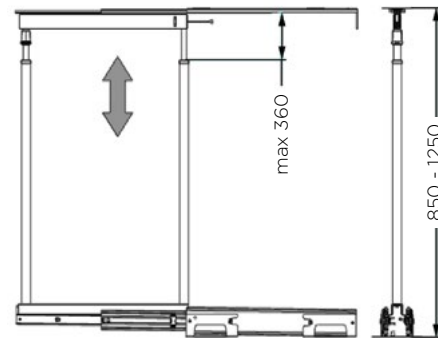

Šifra	Naziv
100747	800TSN OKVIR ZA KOLONO 850/1250 ČRN

IZVLEČNO VODILO ZA KOLONO - 859G

LASTNOSTI:

- nosilnost: 120 kg
- mehko zapiranje

Šifra	Naziv
100757	859G izvlečno vodilo za kolono SC

PRITRDILEC KOŠARE - 800ST

Šifra	Naziv
100753	800ST230N pritrdilci za kolono EL. 30, 40 dvodelni
100755	800ST260N pritrdilci za kolono EL. 60 dvodelni

KOŠARA ZA KOLONO - 1852E

LASTNOSTI:

- površina košare: titanizirana žica
- dno košare iz kompakt plošče