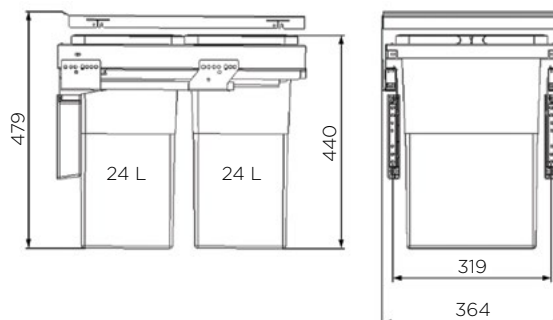

LASTNOSTI:

- za element širine: 400 mm
- volumen: 24 L + 24 L, skupaj 48 L
- material: PVC
- barva: antracit
- pritrditev na ličnico