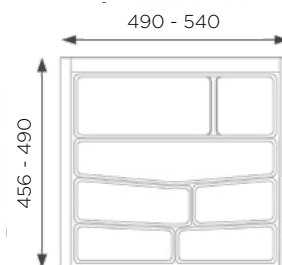

VLOŽKI ZA PRIBOR

VLOŽKI ZA PRIBOR PVC

Barva: orion siva

Barva: siva

Barva: bela

Šifra	Naziv	Širina mm	Globina mm	Barva
165100	32/76 Vložek za pribor 340/390*490 BEL	340/390	456/490	bela
165101	32/76 Vložek za pribor 340/390*490 SIV	340/390	456/490	siva
165102	32/76 Vložek za pribor 340/390*490 OR.SIV	340/390	456/490	orion siva
165103	32/76 Vložek za pribor 490/540*490 BEL	490/540	456/490	bela
165104	32/76 Vložek za pribor 490/540*490 SIV	490/540	456/490	siva
165105	32/76 Vložek za pribor 490/540*490 OR.SIV	490/540	456/490	orion siva
165106	32/76 Vložek za pribor 690/740*490 BEL	690/740	456/490	bela
165107	32/76 Vložek za pribor 690/740*490 SIV	690/740	456/490	siva
165108	32/76 Vložek za pribor 690/740*490 OR.SIV	690/740	456/490	orion siva
165109	32/76 Vložek za pribor 790/840*490 BEL	790/840	456/490	bela
165110	32/76 Vložek za pribor 790/840*490 SIV	790/840	456/490	siva
165111	32/76 Vložek za pribor 790/840*490 OR.SIV	790/840	456/490	orion siva
165112	32/76 Vložek za pribor 890/940*490 BEL	890/940	456/490	bela
165113	32/76 Vložek za pribor 890/940*490 SIV	890/940	456/490	siva
165114	32/76 Vložek za pribor 890/940*490 OR.SIV	890/940	456/490	orion siva
165115	32/76 Vložek za pribor 1090/1140*490 BEL	1090/1140	456/490	bela
165116	32/76 Vložek za pribor 1090/1140*490 SIV	1090/1140	456/490	siva
165117	32/76 Vložek za pribor 1090/1140*490 OR.SIV	1090/1140	456/490	orion siva