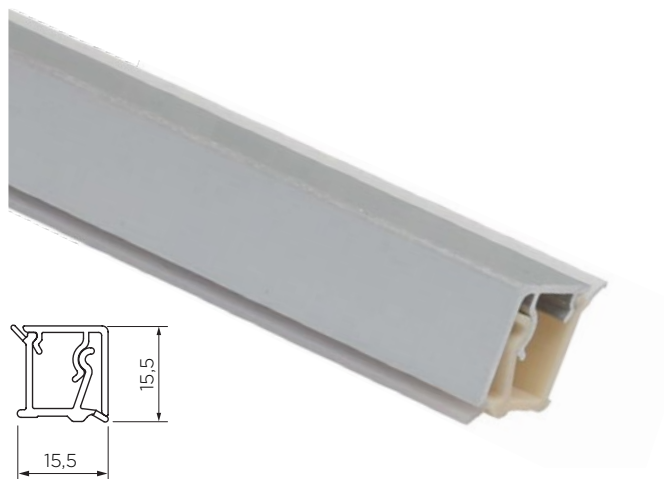

ZAKLJUČNA LETEV IN KONČNIKI ZA DELOVNO PLOŠČO

VOLPATO®

Šifra	Naziv	Dolžina m
201134	Letev zaključna ALU/BELA art.77.420.PL 4,2 m	4,2
201133	Letev zaključna ALU/ČRNA art.77.420.PL 4,2 m	4,2
201132	Letev zaključna ALU/SREBR art.77.420.PL 4,2 m	4,2
201135	Končniki za zaključno letev 77.420 - BELI	
201137	Končniki za zaključno letev 77.420 - ČRNI	
201136	Končniki za zaključno letev 77.420 - SIVI