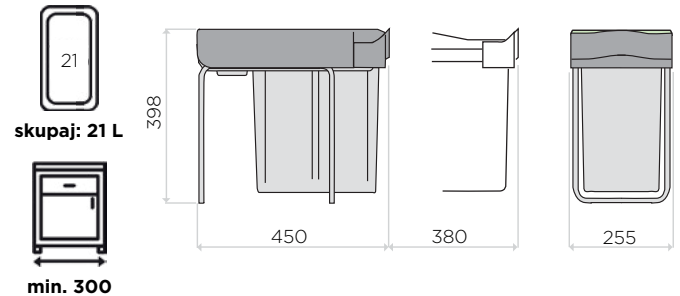

LASTNOSTI:

- za elemente širine: min. 300 mm
- pokrov je primeren za odlaganje rokavic, krpic ...
- volumen: 21 L
- material: PVC
- barva: siva

skupaj: 21 L

min. 300

Šifra	Naziv	Širina mm	Globina mm	Višina mm
080252	226 koš za smeti min. el. 30	255	450	398