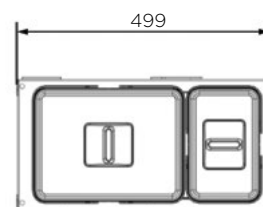

#### LASTNOSTI:

- za element širine: 300 mm
- volumen: 24 L + 8 L, skupaj 32 L
- material: PVC
- barva: antracit
- pritrditev na ličnico

skupaj: 32 L

300

Šifra	Naziv	Širina mm	Globina mm	Višina mm
100615	97LX/30H-2AR koš za smeti qubika el. 30	264	499	479