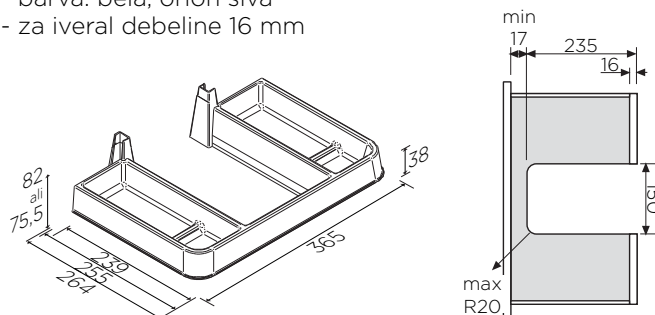

Šifra	Naziv
165907	6ONB1SSL27A sifon za pod umivalnik BEL
165908	6ONG4SSL27A sifon za pod umivalnik ORION SIV