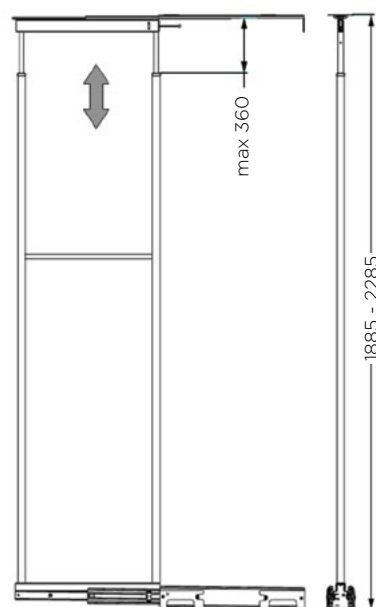

OKVIR ZA KOLONO - 800TAN

Šifra	Naziv
100744	800TAN okvir za kolono 1885/2285 ČRN

IZVLEČNO VODILO ZA KOLONO - 859G

LASTNOSTI:

- nosilnost: 120 kg
- mehko zapiranje

Šifra	Naziv
100757	859G izvlečno vodilo SC

PRITRDILEC KOŠARE - 800ST

Šifra	Naziv
100752	800ST130N pritrdilci za kolono EL. 30, 40 enodelni
100753	800ST230N pritrdilci za kolono EL. 30, 40 dvodelni
100754	800ST160N pritrdilci za kolono EL. 60 enodelni
100755	800ST260N pritrdilci za kolono EL. 60 dvodelni

KOŠARA ZA KOLONO - 1852K

LASTNOSTI:

- površina košare: črno barvan aluminij
- melaminsko leseno dno košare