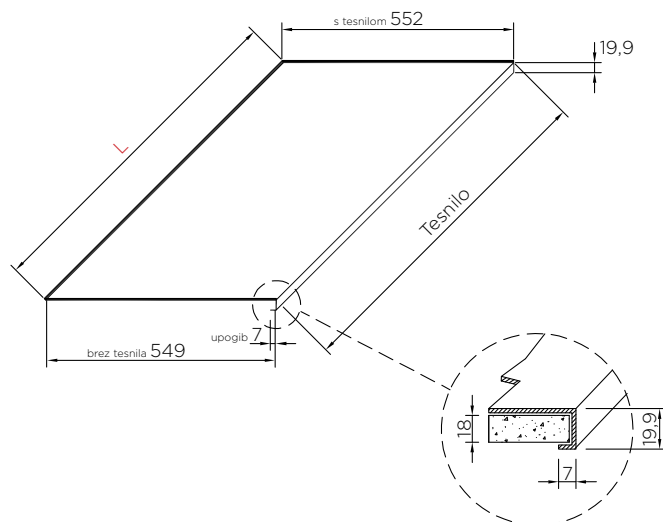

ALU PODKORITNI VLOŽEK

VOLPATO®

Šifra	Naziv	Dolžina L mm
080330	ALU podkoritni vložek za el. 50	463
080331	ALU podkoritni vložek za el. 60	563
080332	ALU podkoritni vložek za el. 90	863
080333	ALU podkoritni vložek za el. 120	1163