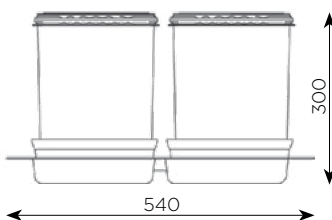

### LASTNOSTI:

- za element širine: 600 mm
- volumen: 1 x 17 L + 2 x 8 L, skupaj 33 L
- material: PVC
- barva: antracit
- izvlek skupaj s predalom
- koš je namenjen namestitvi v predal

skupaj: 33 L

600

490