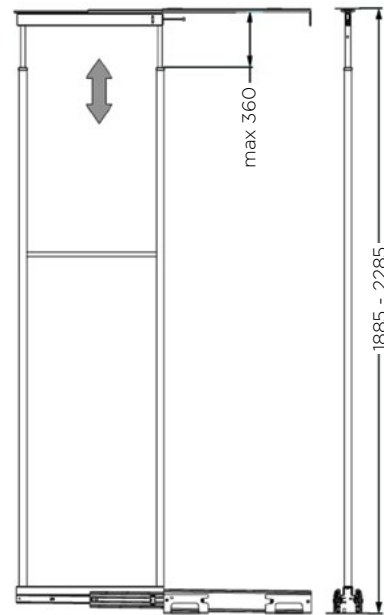

OKVIR ZA KOLONO - 800TAG

Šifra	Naziv
100740	800TAG OKVIR ZA KOLONO 1885/2285 SIV