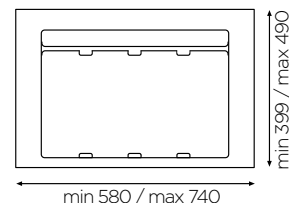

Šifra	Naziv	Širina mm	Globina mm	Višina mm
099661	9XLBASE800A koš za smeti el. 80	580-740	399-490	277
099667	6COP80G4TRA pokrov za koš 9XL el. 80	580	399	277