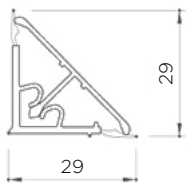

ZAKLJUČNA LETEV IN KONČNIKI ZA DELOVNO PLOŠČO

Šifra	Naziv	Dolžina m
201011	Letev zaključna ALU/REBRATA art.65.400.MR4 m	4,0
201023	Končniki za zaključno letev 65.400 - BELI	
201003	Končniki za zaključno letev 65.400 - BEŽ	
201001	Končniki za zaključno letev 65.400 - ČRNI	
201004	Končniki za zaključno letev 65.400 - RJAV	
201000	Končniki za zaključno letev 65.400 - SIVI