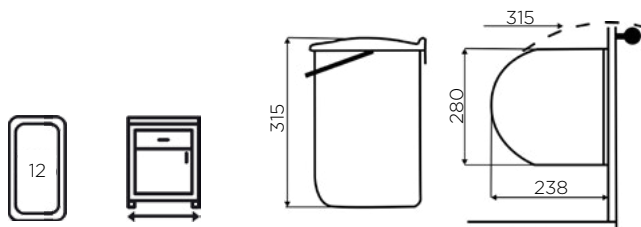

LASTNOSTI:

- za elemente širine: min. 400 mm
- volumen: 12 L
- material: PVC
- barva: bež
- koš za montažo na vrata
- ob odprtju vrat samodejni dvig pokrova koša s pomočjo vrvi

skupaj: 12 L min. 400

Šifra	Naziv	Širina mm	Globina mm	Višina mm
080256	210 koš za smeti min. el. 40	280	238	315