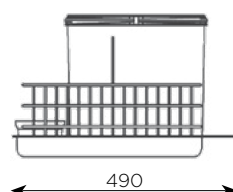

## LASTNOSTI:

- za element širine: 900 mm
- volumen: 2 x 17 L, skupaj 34 L
- material: PVC
- barva: antracit
- izvlek skupaj s predalom
- koš je namenjen namestitvi v predal

skupaj: 34 L

900

490

300

Šifra	Naziv	Širina mm	Globina mm	Višina mm
099869	97DA/902DAR koš za smeti el. 90	782/840	409/490	300