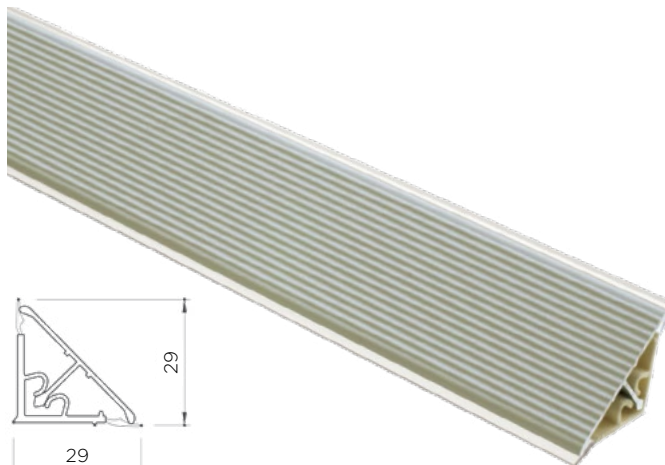

ZAKLJUČNA LETEV IN KONČNIKI ZA DELOVNO PLOŠČO

Šifra	Naziv	Dolžina m
201011	Letev zaključna ALU/REBRATA art.65.400.MR4 m	4,0
201023	Končniki za zaključno letev 65.400 - BELI	
201003	Končniki za zaključno letev 65.400 - BEŽ	
201001	Končniki za zaključno letev 65.400 - ČRNI	
201004	Končniki za zaključno letev 65.400 - RJAV	
201000	Končniki za zaključno letev 65.400 - SIVI