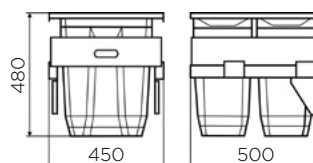

Šifra	Naziv	Širina mm	Globina mm	Višina mm
099781	585 koš za smeti soft closing el. 50	450	500	480