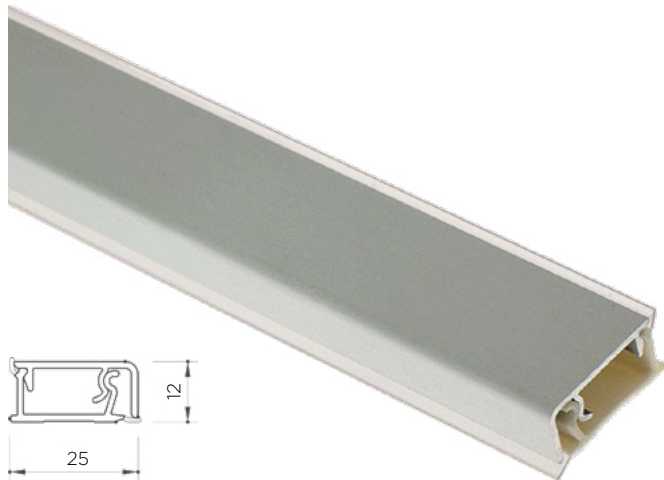

ZAKLJUČNE LETEV IN KONČNIKI ZA DELOVNE PLOŠČE

ZAKLJUČNA LETEV IN KONČNIKI ZA DELOVNO PLOŠČO

VOLPATO®

Šifra	Naziv	Dolžina m
201014	Letev zaključna ALU/SIJAJ art.62.420.AL 4,2 m	4,2
201013	Letev zaključna ALU/SREBR art.62.420.AL 4,2 m	4,2
201130	Letev zaključna ALU/ČRNA art.62.420.AL 4,2 m	4,2
201007	Končniki za zaključno letev 62.420 - ČRNI	
201008	Končniki za zaključno letev 62.420 - SIVI