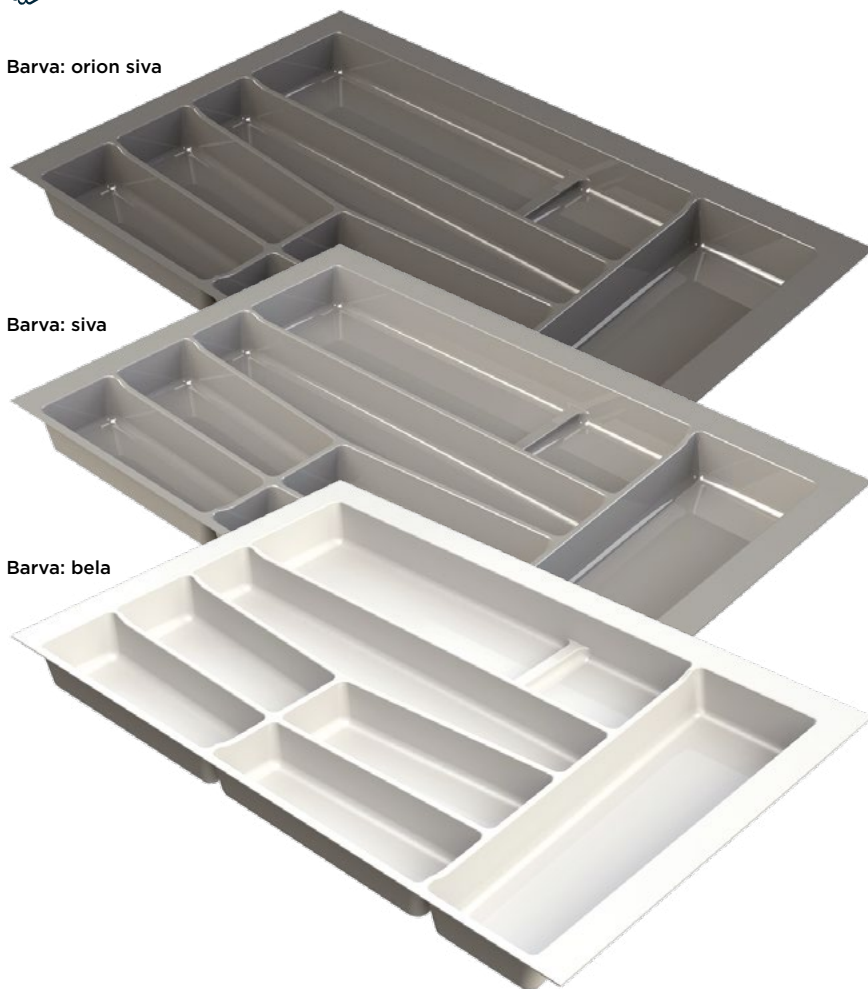

VLOŽKI ZA PRIBOR

VLOŽKI ZA PRIBOR PVC

Barva: orion siva

Barva: siva

Barva: bela

Šifra	Naziv	Širina mm	Globina mm	Barva
165100	32/76 Vložek za pribor 340/390*490 BEL	340/390	456/490	bela
165101	32/76 Vložek za pribor 340/390*490 SIV	340/390	456/490	siva
165102	32/76 Vložek za pribor 340/390*490 OR.SIV	340/390	456/490	orion siva
165103	32/76 Vložek za pribor 490/540*490 BEL	490/540	456/490	bela
165104	32/76 Vložek za pribor 490/540*490 SIV	490/540	456/490	siva
165105	32/76 Vložek za pribor 490/540*490 OR.SIV	490/540	456/490	orion siva
165106	32/76 Vložek za pribor 690/740*490 BEL	690/740	456/490	bela
165107	32/76 Vložek za pribor 690/740*490 SIV	690/740	456/490	siva
165108	32/76 Vložek za pribor 690/740*490 OR.SIV	690/740	456/490	orion siva
165109	32/76 Vložek za pribor 790/840*490 BEL	790/840	456/490	bela
165110	32/76 Vložek za pribor 790/840*490 SIV	790/840	456/490	siva
165111	32/76 Vložek za pribor 790/840*490 OR.SIV	790/840	456/490	orion siva
165112	32/76 Vložek za pribor 890/940*490 BEL	890/940	456/490	bela
165113	32/76 Vložek za pribor 890/940*490 SIV	890/940	456/490	siva
165114	32/76 Vložek za pribor 890/940*490 OR.SIV	890/940	456/490	orion siva
165115	32/76 Vložek za pribor 1090/1140*490 BEL	1090/1140	456/490	bela
165116	32/76 Vložek za pribor 1090/1140*490 SIV	1090/1140	456/490	siva
165117	32/76 Vložek za pribor 1090/1140*490 OR.SIV	1090/1140	456/490	orion siva