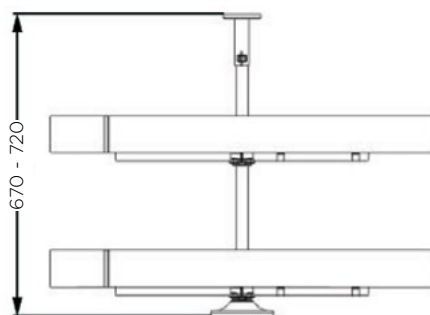

## LASTNOSTI:

- površina košare: kromirana žica
- kromirano mrežasto dno košar
- obremenitev: 15 kg na polico, skupaj 30 kg

Šifra	Naziv	Premer kroga mm	Širina elem. mm	A - Globina elem. mm	Širina vrat mm	Višina elem. mm	Obremenitev kg
100430	828B/705C kotni vrt.el. žični KROM 3/4 KR	703	800	800	250	670/720	30
100431	828B/820C kotni vrt. el. žični KROM 3/4 KR	818	800	900	350	670/720	30