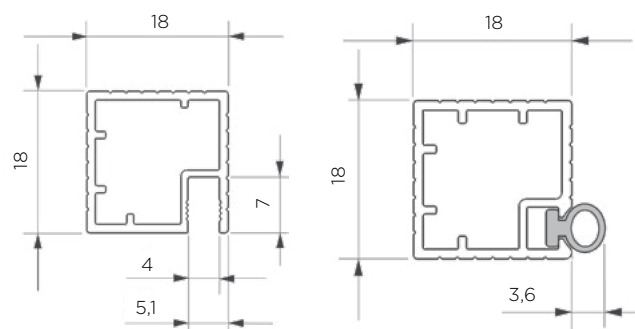

## VEZNIK 18 x 18 mm

**VOLPATO®**

Šifra	Naziv	Dolžina mm
092205	80/30.C Veznik 18*18 mm L = 4,6 m	460
092206	80/35.C Veznik 18*18 mm S TESNILOM L = 4,6 m	460
092207	80/39.S Stranski čep za veznik Ø 8 mm	