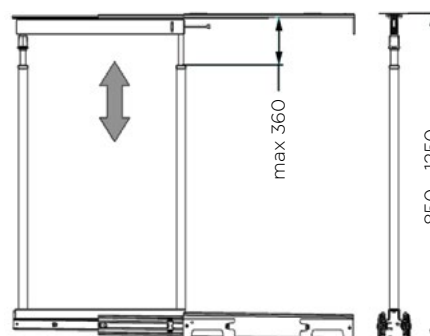

Šifra	Naziv
100747	800TSN okvir za kolono 850/1250 ČRN

IZVLEČNO VODILO ZA KOLONO - 859G

LASTNOSTI:

- nosilnost: 120 kg
- mehko zapiranje

Šifra	Naziv
100757	859G izvlečno vodilo za kolono SC

PRITRDILEC KOŠARE - 800ST

Šifra	Naziv
100753	800ST230N pritrdilci za kolono EL. 30, 40 dvodelni
100755	800ST260N pritrdilci za kolono EL. 60 dvodelni

KOŠARA ZA KOLONO - 1852K

LASTNOSTI:

- površina košare: črno barvan aluminij
- melaminsko leseno dno košare