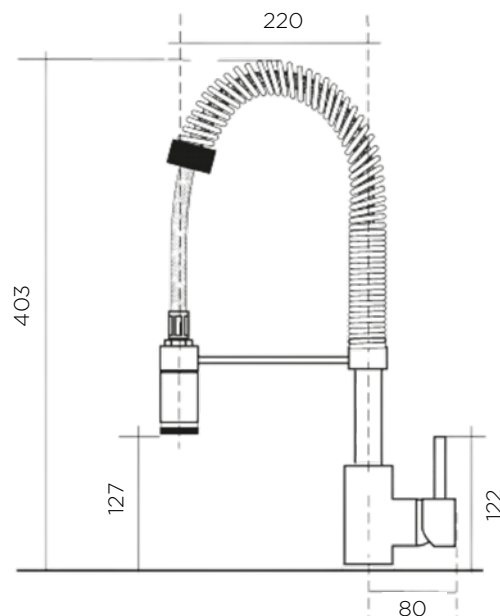

MARTANA ARMATURA

LASTNOSTI:

- premer objemke: Ø 50 mm
- vrtljiv izliv
- izvlečna glava
- vgrajen perlator vložek
- krom / črna

Šifra	Naziv
195248	MARTANA armatura 43,7x22,0 krom/črna

ISCHIA ARMATURA

LASTNOSTI:

- premer objemke: Ø 50 mm
- vrtljiv izliv
- vgrajen perlator vložek
- krom

Šifra	Naziv
195249	ISCHIA armatura 35,5x21,0 krom

SANTORINI ARMATURA

LASTNOSTI:

- premer objemke: Ø 55 mm
- dvojna glava
- vgrajen perlator vložek
- vzmeten vrat
- krom / črna

Šifra	Naziv
195250	SANTORINI armatura 53,0x21,5 krom/črna

PONZA ARMATURA

LASTNOSTI:

- premer objemke: Ø 50 mm
- izvlečna glava
- vgrajen perlator vložek
- vzmeten vrat
- krom

Šifra	Naziv
195251	PONZA armatura 54,0x17,3 krom

ARMATURE - ACQUAMIX

RIACI ARMATURA

LASTNOSTI:

- premer objemke: Ø 50 mm
- dvojna glava
- vgrajen perlator vložek
- vzmeten vrat
- krom

Šifra	Naziv
195252	RIACI armatura 40,3x22,0 krom

GIUDECCA ARMATURA

LASTNOSTI: