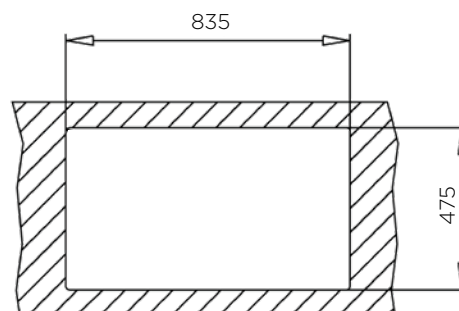

Šifra	Naziv
195236	MONDIAL korito 86x50 1B-ID ECONOMIC PACK