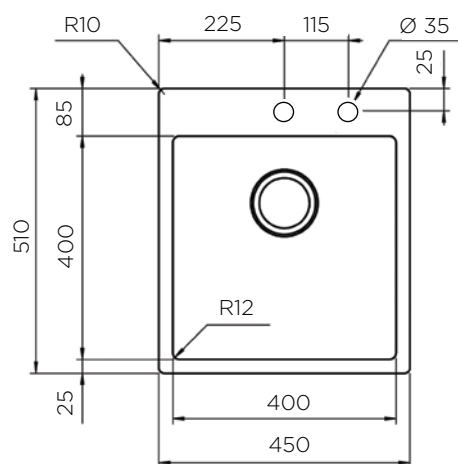

POMIVALNO KORITO LUMEN SMART 74x44

1B nadpultno / podpultno*

ZUNANJA MERA:

dolžina: 740 mm | širina: 440 mm

NOTRANJA MERA:

dolžina: 700 mm | širina: 400 mm | globina: 200 mm

MATERIAL: inox sijaj

ZA ELEMENT ŠIRINE OD: nadpultni 800 mm |

LUMEN SMART MIX

POMIVALNO KORITO LUMEN SMART MIX 45x51 1B nadpultno

ZUNANJA MERA:

dolžina: 450 mm | širina: 510 mm

NOTRANJA MERA:

dolžina: 400 mm | širina: 400 mm | globina: 200 mm

MATERIAL: inox sijaj

ZA ELEMENT ŠIRINE OD: 500 mm