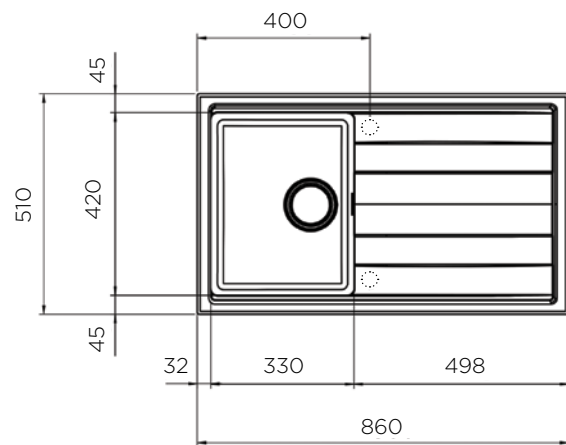

Šifra	Naziv
195398	NEVADA MIX granitno korito 79x50 2B črno

OREGON

**POMIVALNO KORITO GRANIT OREGON 86x51
1B-ID črno**

*korito na volji samo v črni barvi, ostale barve po naročilu

ZUNANJA MERA:

dolžina: 860 mm | širina: 510 mm