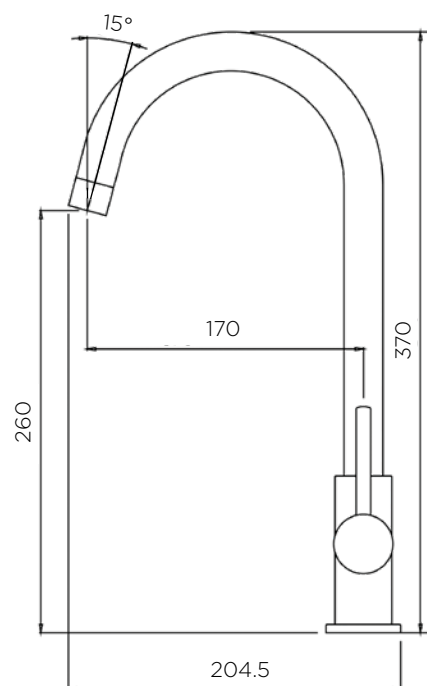

- premer objemke: Ø 50 mm
- vrtljiv izliv
- vgrajen perlator vložek
- krom

Šifra	Naziv
195253	GIUDECCA armatura 20,0x20,0 krom

DESE ARMATURA

LASTNOSTI:

- premer objemke: \varnothing 46 mm
- vrtljiv izliv
- vgrajen perlator vložek- krom