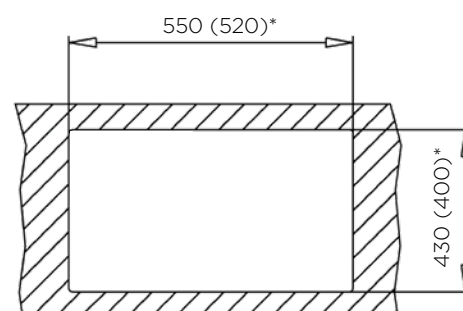

POMIVALNO KORITO FILOQUADRA 57x45 1B nadpultno / podpultno*

ZUNANJA MERA:

dolžina: 570 mm | širina: 450 mm

NOTRANJA MERA:

dolžina: 520 mm | širina: 400 mm |

globina: 190 mm

MATERIAL: inox sijaj

ZA ELEMENT ŠIRINE OD: nadpultni 600 mm |

POMIVALNO KORITO FILOQUADRA 67x45 1-1/2B nadpultno L / podpultno L*

ZUNANJA MERA:

dolžina: 670 mm | širina: 450 mm

NOTRANJA MERA:

dolžina: 620 mm | širina: 400 mm |

globina: 190/130 mm

MATERIAL: inox sijaj

ZA ELEMENT ŠIRINE OD: nadpultni 800 mm |