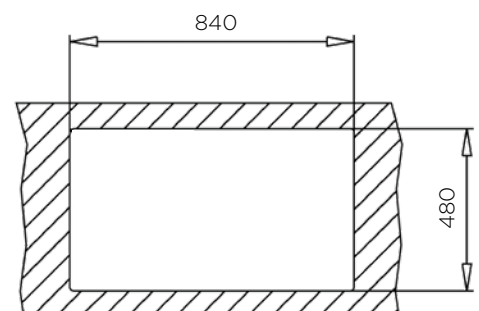

Šifra	Naziv
195398	NEVADA MIX granitno korito 79x50 2B črno

OREGON

**POMIVALNO KORITO GRANIT OREGON 86x51
1B-ID črno**

*korito na volji samo v črni barvi, ostale barve po naročilu

ZUNANJA MERA:

dolžina: 860 mm | širina: 510 mm