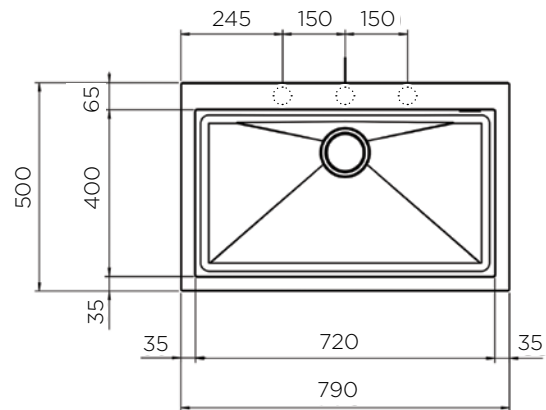

POMIVALNA KORITA - GRANITGEMSTYLE

POMIVALNO KORITO GRANIT NEVADA MIX 79x50 1B črno

*korito na volji samo v črni barvi, ostale barve po naročilu

ZUNANJA MERA:

dolžina: 790 mm | širina: 500 mm

NOTRANJA MERA:

dolžina: 720 mm | širina: 400 mm | globina: 200 mm

MATERIAL: Granitgem

ZA ELEMENT ŠIRINE OD: 800 mm

IZVRTINA ZA ARMATURO: predpripravljena

ODPIRANJE ODTOKA Z GUMBOM (POP-UP): ne

SIFON: da

DODATKI: 195273, 195275

Šifra	Naziv
195263	NEVADA MIX granitno korito 79x50 1B črno

POMIVALNO KORITO GRANIT NEVADA MIX 79x50 2B črno

*korito na volji samo v črni barvi, ostale barve po naročilu

ZUNANJA MERA:

dolžina: 790 mm | širina: 500 mm

NOTRANJA MERA:

dolžina: 720 mm | širina: 400 mm | globina: 200 mm

MATERIAL: Granitgem

ZA ELEMENT ŠIRINE OD: 800 mm

IZVRTINA ZA ARMATURO: predpripravljena

ODPIRANJE ODTOKA Z GUMBOM (POP-UP): ne

SIFON: da

DODATKI: 195273, 195275

Šifra	Naziv
195398	NEVADA MIX granitno korito 79x50 2B črno