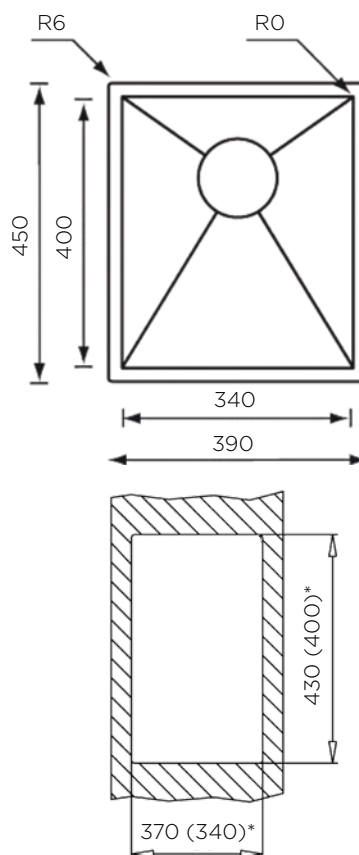

FILOQUADRA

POMIVALNO KORITO FILOQUADRA korito 23x45 1B nadpultno / podpultno*

ZUNANJA MERA:

dolžina: 230 mm | širina: 450 mm

NOTRANJA MERA:

dolžina: 180 mm | širina: 400 mm | globina: 130 mm

MATERIAL: inox sijaj

POMIVALNA KORITA - LUXURYSTYLE

POMIVALNO KORITO FILOQUADRA 39x45

1B nadpultno / podpultno*

ZUNANJA MERA:

dolžina: 390 mm | širina: 450 mm

NOTRANJA MERA:

dolžina: 340 mm | širina: 400 mm | globina: 190 mm

MATERIAL: inox sijaj