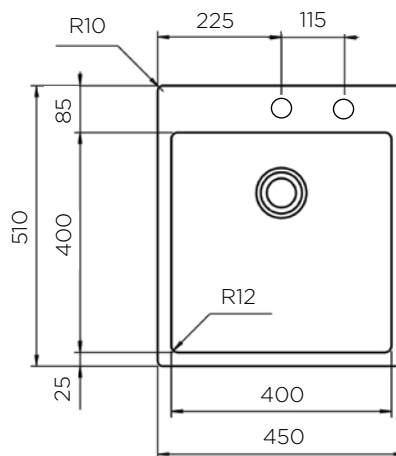

dolžina: 540 mm | širina: 440 mm

NOTRANJA MERA:

dolžina: 500 mm | širina: 400 mm | globina: 200 mm

MATERIAL: inox sijaj

ZA ELEMENT ŠIRINE OD: nadpultni 600 mm |

*podpultni 700mm

IZVRTINA ZA ARMATURO: ne

ODPIRANJE ODTOKA Z GUMBOM (POP-UP): ne

ZUNANJA MERA:

dolžina: 740 mm | širina: 440 mm

NOTRANJA MERA:

dolžina: 700 mm | širina: 400 mm | globina: 200 mm

MATERIAL: inox sijaj

ZA ELEMENT ŠIRINE OD: nadpultni 800 mm |

*podpultni 900mm

IZVRTINA ZA ARMATURO: ne

IN-TECH MIX

POMIVALNO KORITO IN-TECH MIX 45x51 1B nadpultno

ZUNANJA MERA:

dolžina: 450 mm | širina: 510 mm

NOTRANJA MERA:

dolžina: 400 mm | širina: 400 mm | globina: 200 mm

MATERIAL: inox sijaj

ZA ELEMENT ŠIRINE OD: 500 mm