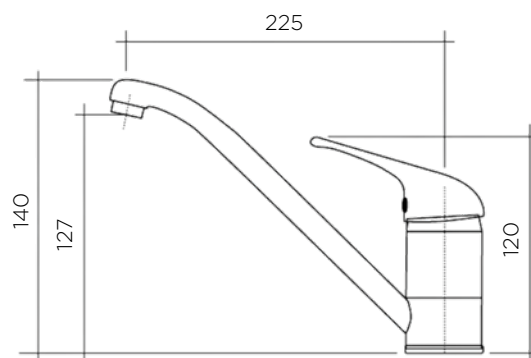

ADDA ARMATURA

LASTNOSTI:

- premer objemke: Ø 52 mm
- vrtljiv izliv
- vgrajen perlator vložek
- krom

Šifra	Naziv
195255	ADDA armatura 14,0x22,5 krom