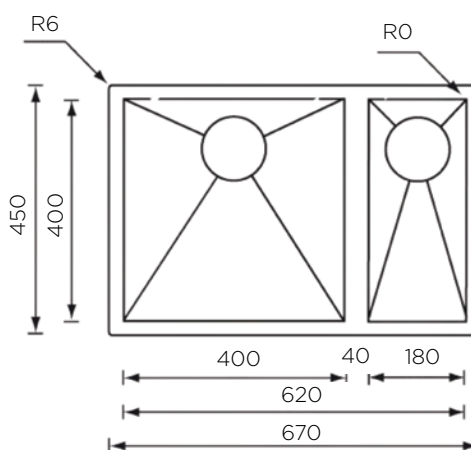

POMIVALNO KORITO FILOQUADRA 67x45 1-1/2B nadpultno L / podpultno L*

ZUNANJA MERA:

dolžina: 670 mm | širina: 450 mm

NOTRANJA MERA:

dolžina: 620 mm | širina: 400 mm |

globina: 190/130 mm

MATERIAL: inox sijaj

ZA ELEMENT ŠIRINE OD: nadpultni 800 mm |

POMIVALNA KORITA - LUXURYSTYLE

POMIVALNO KORITO FILOQUADRA 77x45

1B nadpultno / podpultno*

ZUNANJA MERA:

dolžina: 770 mm | širina: 450 mm

NOTRANJA MERA:

dolžina: 720 mm | širina: 400 mm | globina: 190 mm

MATERIAL: inox sijaj