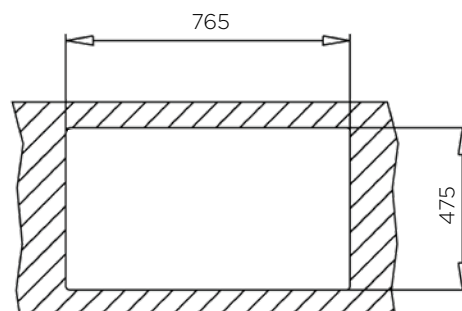

Šifra	Naziv
195234	MONDIAL korito 79x50 1B-ID ECONOMIC PACK