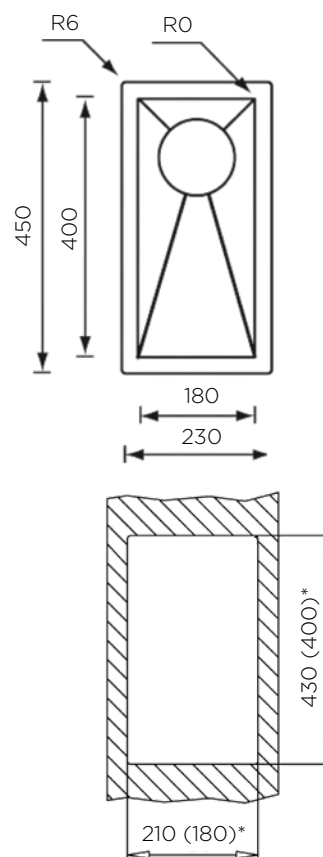

POMIVALNO KORITO LUMEN SMART MIX 75x51 1B nadpultno

ZUNANJA MERA:

dolžina: 750 mm | širina: 510 mm

NOTRANJA MERA:

dolžina: 700 mm | širina: 400 mm | globina: 200 mm

MATERIAL: inox sijaj

ZA ELEMENT ŠIRINE OD: 800 mm

FILOQUADRA

POMIVALNO KORITO FILOQUADRA korito 23x45 1B nadpultno / podpultno*

ZUNANJA MERA:

dolžina: 230 mm | širina: 450 mm

NOTRANJA MERA:

dolžina: 180 mm | širina: 400 mm | globina: 130 mm

MATERIAL: inox sijaj