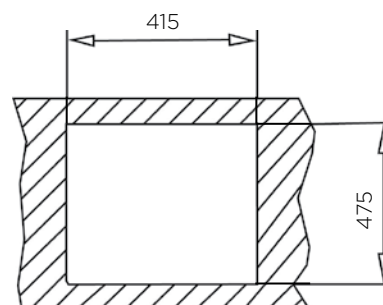

Šifra	Naziv
195241	CINZIA korito 44x50 1B