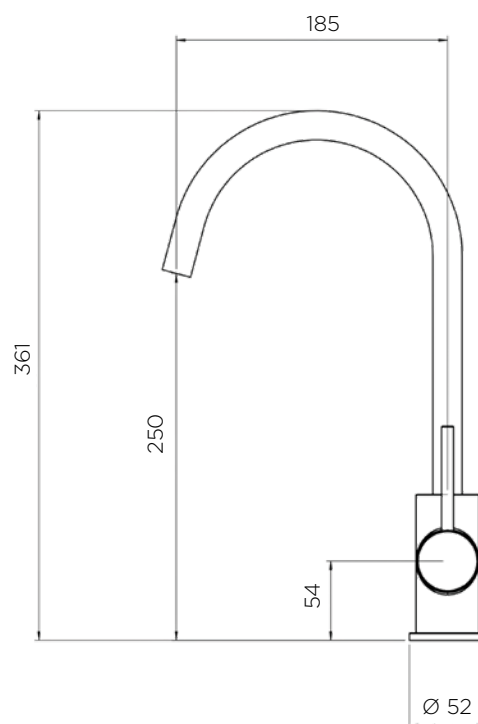

YUKON ARMATURA

G01

LASTNOSTI:

- premer objemke: Ø 52 mm
- vrtljiv izliv
- vgrajen perlator vložek
- Granitgem

Šifra	Naziv
195268	YUKON armatura 36,1x18,5 črna