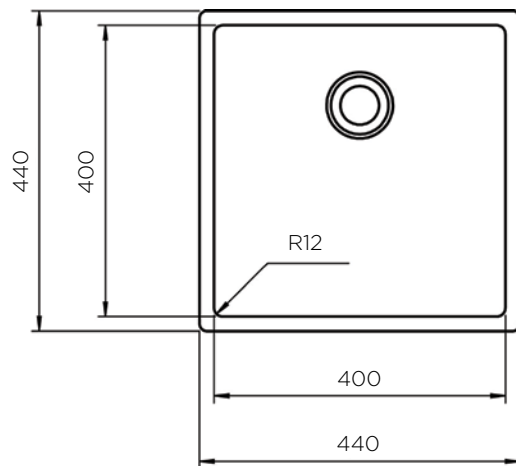

Pokrivni čep

Zglajen prehod med pomivalnim koritom in mrežico pokrivnega čepa.

**POMIVALNO KORITO IN-TECH 44x44
1B nadpultno / podpultno***

ZUNANJA MERA:

dolžina: 440 mm | širina: 440 mm

NOTRANJA MERA:

dolžina: 400 mm | širina: 400 mm | globina: 200 mm