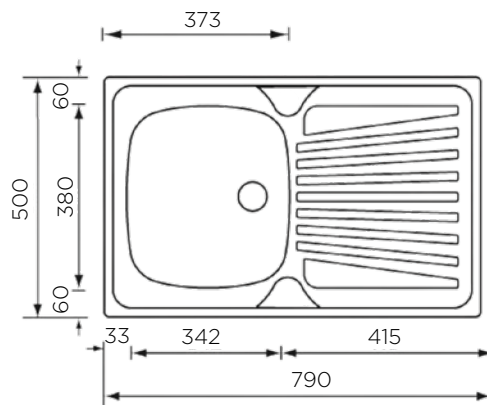

POMIVALNA KORITA - CLASSICSTYLE

POMIVALNO KORITO GHIBLI 100X50 1-1/2B-1D

ZUNANJA MERA:

dolžina: 1000 mm | širina: 500 mm

NOTRANJA MERA:

dolžina: 342 (172) mm | širina: 380 (330) mm |
globina: 160/100 mm

MATERIAL: inox sijaj

ZUNANJA MERA:

dolžina: 1160 mm | širina: 500 mm

NOTRANJA MERA:

dolžina: 340 (340) mm | širina: 405 mm |
globina: 170 mm

MATERIAL: inox sijaj

ZA ELEMENT ŠIRINE OD: 800 mm

IZVRTINA ZA ARMATURO: ne

ODPIRANJE ODTOKA Z GUMBOM (POP-UP): ne

SIFON: da

DODATKI: 195275

Šifra	Naziv
195233	GHIBLI korito 116X50 2B-1D

**POMIVALNO KORITO MONDIAL 79x50
1B-ID ECONOMIC PACK**

ZUNANJA MERA:

dolžina: 790 mm | širina: 500 mm

NOTRANJA MERA:

dolžina: 342 mm | širina: 380 mm | globina: 150 mm

ZUNANJA MERA:

dolžina: 790 mm | širina: 500 mm

NOTRANJA MERA:

dolžina: 342 (342) mm | širina: 380 mm |
globina: 150 mm

MATERIAL: inox sijaj

ZA ELEMENT ŠIRINE OD: 800 mm

IZVRTINA ZA ARMATURO: ne

ODPIRANJE ODTOKA Z GUMBOM (POP-UP): ne