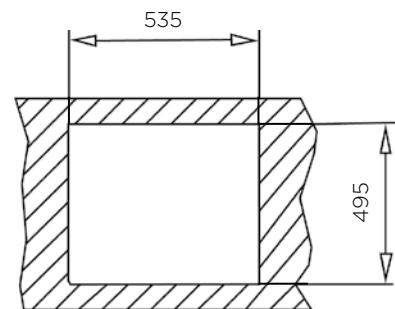

LUMEN SMART MIX

POMIVALNO KORITO LUMEN SMART MIX 45x51 1B nadpultno

ZUNANJA MERA:

dolžina: 450 mm | širina: 510 mm

NOTRANJA MERA:

dolžina: 400 mm | širina: 400 mm | globina: 200 mm

MATERIAL: inox sijaj

ZA ELEMENT ŠIRINE OD: 500 mm

POMIVALNA KORITA - LUXURYSTYLE

POMIVALNO KORITO LUMEN SMART MIX 55x51 1B nadpultno

ZUNANJA MERA:

dolžina: 550 mm | širina: 510 mm

NOTRANJA MERA:

dolžina: 500 mm | širina: 400 mm | globina: 200 mm

MATERIAL: inox sijaj