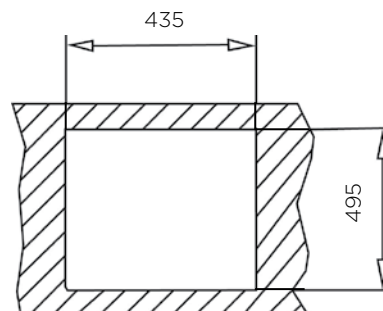

dolžina: 540 mm | širina: 440 mm

NOTRANJA MERA:

dolžina: 500 mm | širina: 400 mm | globina: 200 mm

MATERIAL: inox sijaj

ZA ELEMENT ŠIRINE OD: nadpultni 600 mm |

*podpultni 700mm

IZVRTINA ZA ARMATURO: ne

ODPIRANJE ODTOKA Z GUMBOM (POP-UP): ne

ZUNANJA MERA:

dolžina: 740 mm | širina: 440 mm

NOTRANJA MERA:

dolžina: 700 mm | širina: 400 mm | globina: 200 mm

MATERIAL: inox sijaj

ZA ELEMENT ŠIRINE OD: nadpultni 800 mm |

*podpultni 900mm

IZVRTINA ZA ARMATURO: ne

IN-TECH MIX

POMIVALNO KORITO IN-TECH MIX 45x51 1B nadpultno

ZUNANJA MERA:

dolžina: 450 mm | širina: 510 mm

NOTRANJA MERA:

dolžina: 400 mm | širina: 400 mm | globina: 200 mm

MATERIAL: inox sijaj

ZA ELEMENT ŠIRINE OD: 500 mm