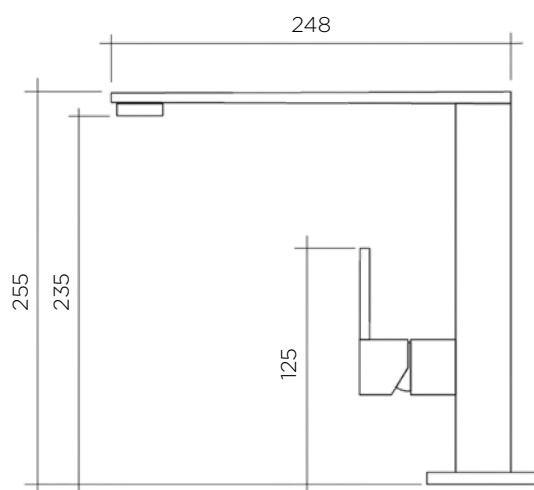

LASTNOSTI:

- premer objemke: Ø 55 mm
- vrtljiv izliv
- vgrajen perlator vložek
- krom

Šifra	Naziv
195245	CASTELLA armatura 25,5x24,8 krom