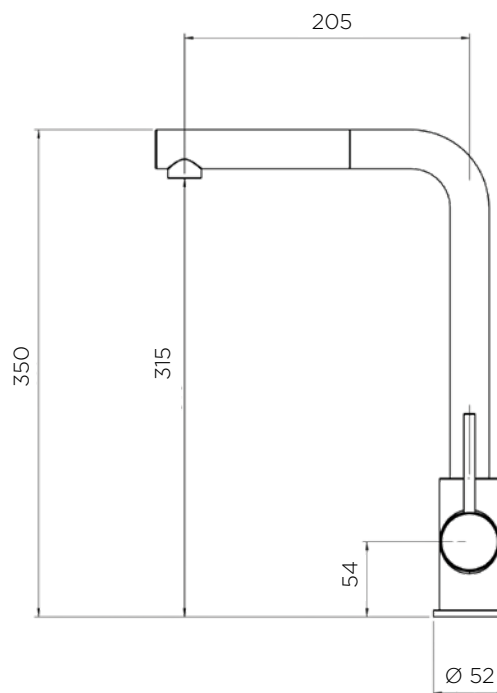

ARKANSAS ARMATURA

G01

LASTNOSTI:

- premer objemke: Ø 52 mm
- vrtljiv izliv
- izvlečna glava
- vgrajen perlator vložek
- Granitgem

Šifra	Naziv
195267	ARKANSAS armatura 35,0x20,5 črna