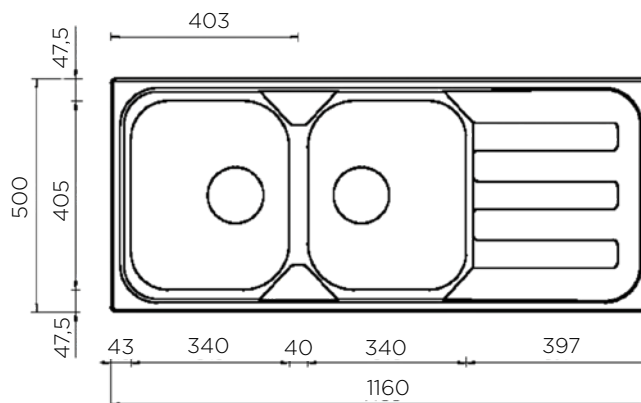

ZUNANJA MERA:

dolžina: 860 mm | širina: 500 mm

NOTRANJA MERA:

dolžina: 340 mm | širina: 405 mm | globina: 170 mm

MATERIAL: inox sijaj

ZA ELEMENT ŠIRINE OD: 450 mm

IZVRTINA ZA ARMATURO: ne

ODPIRANJE ODTOKA Z GUMBOM (POP-UP): ne

POMIVALNA KORITA - CLASSICSTYLE

POMIVALNO KORITO GHIBLI 100X50 1-1/2B-1D

ZUNANJA MERA:

dolžina: 1000 mm | širina: 500 mm

NOTRANJA MERA:

dolžina: 342 (172) mm | širina: 380 (330) mm |
globina: 160/100 mm

MATERIAL: inox sijaj

ZA ELEMENT ŠIRINE OD: 600 mm, 800 mm od
začetka elementa

IZVRTINA ZA ARMATURO: ne

ODPIRANJE ODTOKA Z GUMBOM (POP-UP): ne

SIFON: da

DODATKI: 195275

Šifra	Naziv
195232	GHIBLI korito 100X50 1-1/2B-1D

POMIVALNO KORITO GHIBLI 116X50 2B-1D

ZUNANJA MERA:

dolžina: 1160 mm | širina: 500 mm

NOTRANJA MERA:

dolžina: 340 (340) mm | širina: 405 mm |
globina: 170 mm

MATERIAL: inox sijaj

ZA ELEMENT ŠIRINE OD: 800 mm

IZVRTINA ZA ARMATURO: ne

ODPIRANJE ODTOKA Z GUMBOM (POP-UP): ne