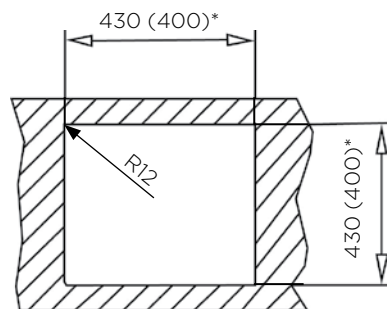

Pokrivni čep

Zglajen prehod med pomivalnim koritom in mrežico pokrivnega čepa.

**POMIVALNO KORITO IN-TECH 44x44
1B nadpultno / podpultno***

ZUNANJA MERA:

dolžina: 440 mm | širina: 440 mm

NOTRANJA MERA:

dolžina: 400 mm | širina: 400 mm | globina: 200 mm