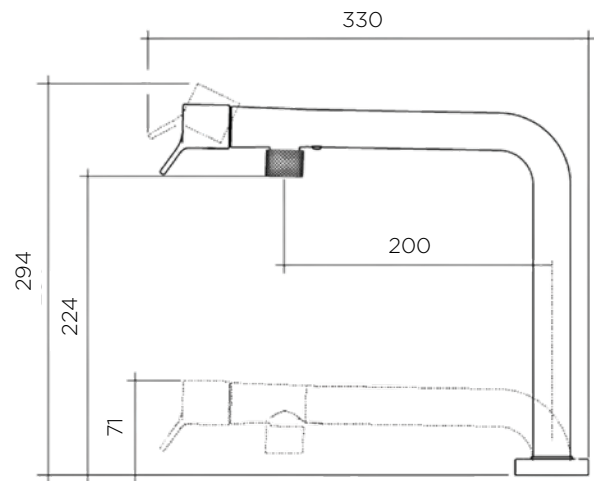

BOHAI ARMATURA

LASTNOSTI:

- premer objemke: Ø 55 mm
- odpiranje spredaj
- vgrajen perlator vložek
- podokenska
- krom

Šifra	Naziv
195244	BOHAI armatura 29,4x33,0 krom