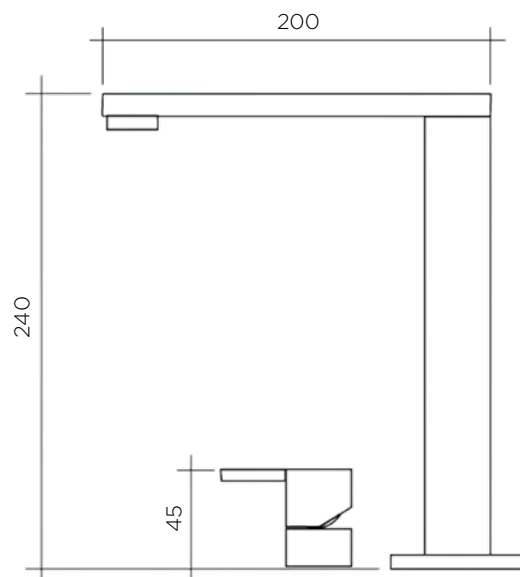

CHERADI ARMATURA

LASTNOSTI:

- premer objemke: Ø 50 mm
- ločeno odpiranje
- vgrajen perlator vložek
- podokenska
- krom

Šifra	Naziv
195246	CHERADI armatura 24,0x20,0 krom