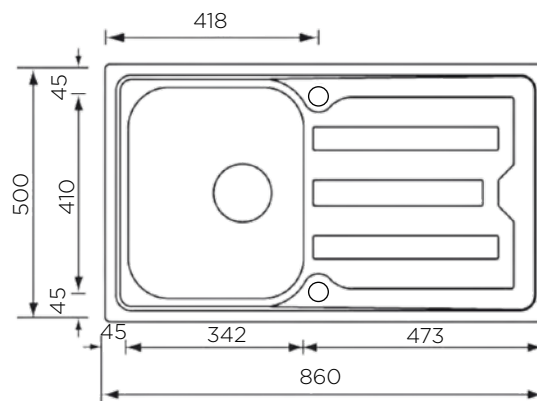

CRISTAL 

POMIVALNO KORITO CRISTAL 79x50 1B-1D

ZUNANJA MERA:

dolžina: 790 mm | širina: 500 mm

NOTRANJA MERA:

dolžina: 342 mm | širina: 410 mm | globina: 210 mm

MATERIAL: inox sijaj

ZA ELEMENT ŠIRINE OD: 450 mm

IZVRTINA ZA ARMATURO: da

ODPIRANJE ODTOKA Z GUMBOM (POP-UP): da

SIFON: da

DODATKI: 195275

Šifra	Naziv
195222	CRISTAL korito 79x50 1B-1D

POMIVALNA KORITA - CLASSICSTYLE

POMIVALNO KORITO CRISTAL 86x50 1B-1D

ZUNANJA MERA:

dolžina: 860 mm | širina: 500 mm

NOTRANJA MERA:

dolžina: 342 mm | širina: 410 mm | globina: 210 mm

MATERIAL: inox sijaj

ZA ELEMENT ŠIRINE OD: 450 mm

IZVRTINA ZA ARMATURO: da

ODPIRANJE ODTOKA Z GUMBOM (POP-UP): da