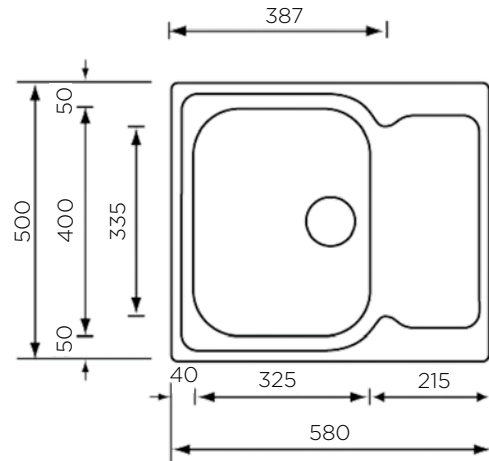

dolžina: 860 mm | širina: 500 mm

NOTRANJA MERA:

dolžina: 342 mm | širina: 410 mm | globina: 210 mm

MATERIAL: inox sijaj

ZA ELEMENT ŠIRINE OD: 450 mm

IZVRTINA ZA ARMATURO: da

ODPIRANJE ODTOKA Z GUMBOM (POP-UP): da

POMIVALNO KORITO MATICO 58x50 1-1/2B

ZUNANJA MERA:

dolžina: 580 mm | širina: 500 mm

NOTRANJA MERA:

dolžina: 325 (145) mm | širina: 400 (335) mm |
globina: 190/130 mm

MATERIAL: inox sijaj

ZA ELEMENT ŠIRINE OD: 600 mm

IZVRTINA ZA ARMATURO: ne

ODPIRANJE ODTOKA Z GUMBOM (POP-UP): ne

SIFON: da

DODATKI: 195275

Šifra	Naziv
195225	MATICO korito 58x50 1-1/2B

POMIVALNA KORITA - CLASSICSTYLE

POMIVALNO KORITO MATICO 58x50 1B-1/2D

ZUNANJA MERA:

dolžina: 580 mm | širina: 500 mm

NOTRANJA MERA:

dolžina: 325 (215) mm | širina: 400 (335) mm |
globina: 190 mm

MATERIAL: inox sijaj

ZA ELEMENT ŠIRINE OD: 450 mm

IZVRTINA ZA ARMATURO: ne

ODPIRANJE ODTOKA Z GUMBOM (POP-UP): ne