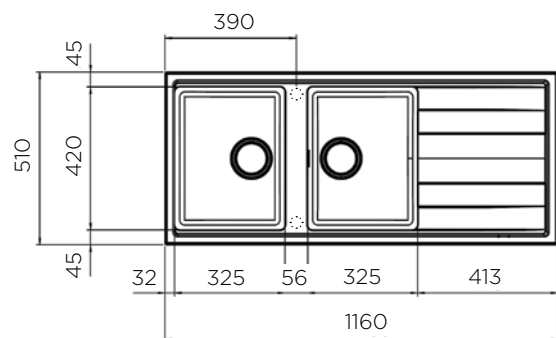

ZUNANJA MERA:

dolžina: 1160 mm | širina: 510 mm

NOTRANJA MERA:

dolžina: 706 mm | širina: 420 mm | globina: 200 mm

MATERIAL: Granitgem

ZA ELEMENT ŠIRINE OD: 800 mm

IZVRTINA ZA ARMATURO: predpripravljena

ODPIRANJE ODTOKA Z GUMBOM (POP-UP): ne

SIFON: da

DODATKI: 195275