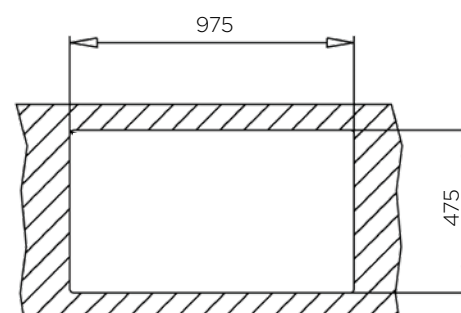

NOTRANJA MERA:

dolžina: 500 mm | širina: 400 mm | globina: 210 mm

MATERIAL: inox sijaj

ZA ELEMENT ŠIRINE OD: 600 mm

IZVRTINA ZA ARMATURO: ne

ODPIRANJE ODTOKA Z GUMBOM (POP-UP): ne

SIFON: da

DODATKI: 195275