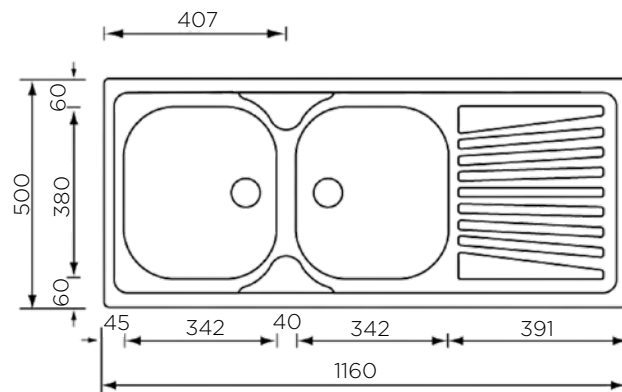

POMIVALNO KORITO MONDIAL 116x50 2B-1D ECONOMIC PACK

ZUNANJA MERA:

dolžina: 1160 mm | širina: 500 mm

NOTRANJA MERA:

dolžina: 342 (342) mm | širina: 380 mm |
globina: 150 mm

MATERIAL: inox sijaj

ZA ELEMENT ŠIRINE OD: 800 mm

IZVRTINA ZA ARMATURO: ne

ODPIRANJE ODTOKA Z GUMBOM (POP-UP): ne

SIFON: da

DODATKI: 195275

Šifra	Naziv
195239	MONDIAL korito 116x50 2B-1D ECONOMIC PACK