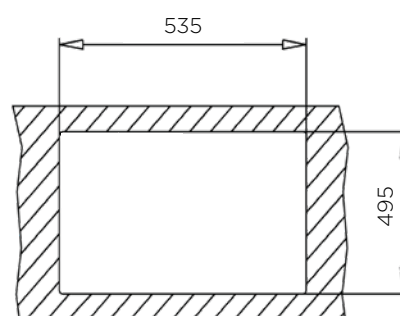

ZUNANJA MERA:

dolžina: 740 mm | širina: 440 mm

NOTRANJA MERA:

dolžina: 700 mm | širina: 400 mm | globina: 200 mm

MATERIAL: inox sijaj

ZA ELEMENT ŠIRINE OD: nadpultni 800 mm |

*podpultni 900mm

IZVRTINA ZA ARMATURO: ne

IN-TECH MIX

POMIVALNO KORITO IN-TECH MIX 45x51 1B nadpultno

ZUNANJA MERA:

dolžina: 450 mm | širina: 510 mm

NOTRANJA MERA:

dolžina: 400 mm | širina: 400 mm | globina: 200 mm

MATERIAL: inox sijaj

ZA ELEMENT ŠIRINE OD: 500 mm

POMIVALNA KORITA - LUXURYSTYLE

POMIVALNO KORITO IN-TECH MIX 55x51 1B nadpultno

ZUNANJA MERA:

dolžina: 550 mm | širina: 510 mm

NOTRANJA MERA:

dolžina: 500 mm | širina: 400 mm | globina: 200 mm

MATERIAL: inox sijaj