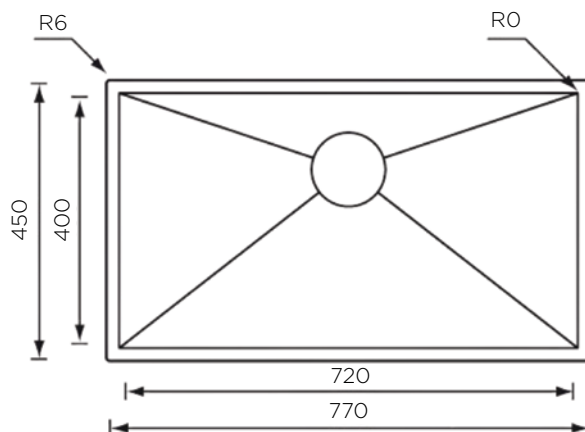

POMIVALNO KORITO FILOQUADRA 67x45 1-1/2B nadpultno L / podpultno L*

ZUNANJA MERA:

dolžina: 670 mm | širina: 450 mm

NOTRANJA MERA:

dolžina: 620 mm | širina: 400 mm |

globina: 190/130 mm

MATERIAL: inox sijaj

ZA ELEMENT ŠIRINE OD: nadpultni 800 mm |

POMIVALNA KORITA - LUXURYSTYLE

POMIVALNO KORITO FILOQUADRA 77x45

1B nadpultno / podpultno*

ZUNANJA MERA:

dolžina: 770 mm | širina: 450 mm

NOTRANJA MERA:

dolžina: 720 mm | širina: 400 mm | globina: 190 mm

MATERIAL: inox sijaj