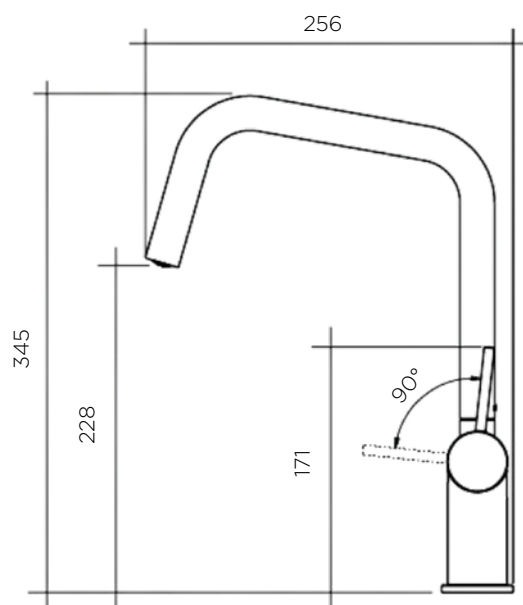

Šifra	Naziv
195242	AZOV armatura 34,5x25,6 krom