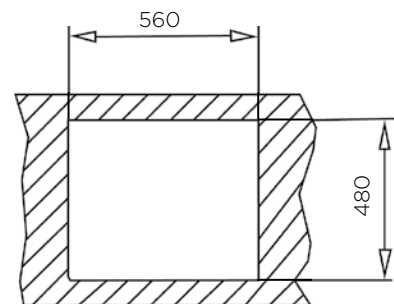

POMIVALNO KORITO MATICO 58x50 1-1/2B

ZUNANJA MERA:

dolžina: 580 mm | širina: 500 mm

NOTRANJA MERA:

dolžina: 325 (145) mm | širina: 400 (335) mm |
globina: 190/130 mm

MATERIAL: inox sijaj

ZA ELEMENT ŠIRINE OD: 600 mm

IZVRTINA ZA ARMATURO: ne

ODPIRANJE ODTOKA Z GUMBOM (POP-UP): ne

SIFON: da

DODATKI: 195275

Šifra	Naziv
195225	MATICO korito 58x50 1-1/2B

POMIVALNA KORITA - CLASSICSTYLE

POMIVALNO KORITO MATICO 58x50 1B-1/2D

ZUNANJA MERA:

dolžina: 580 mm | širina: 500 mm

NOTRANJA MERA:

dolžina: 325 (215) mm | širina: 400 (335) mm |
globina: 190 mm

MATERIAL: inox sijaj

ZA ELEMENT ŠIRINE OD: 450 mm

IZVRTINA ZA ARMATURO: ne

ODPIRANJE ODTOKA Z GUMBOM (POP-UP): ne