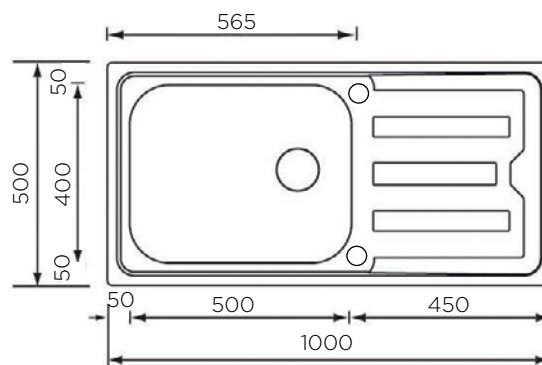

CRISTAL 

POMIVALNO KORITO CRISTAL 79x50 1B-1D

ZUNANJA MERA:

dolžina: 790 mm | širina: 500 mm

NOTRANJA MERA:

dolžina: 342 mm | širina: 410 mm | globina: 210 mm

MATERIAL: inox sijaj

ZA ELEMENT ŠIRINE OD: 450 mm

dolžina: 860 mm | širina: 500 mm

NOTRANJA MERA:

dolžina: 342 mm | širina: 410 mm | globina: 210 mm

MATERIAL: inox sijaj

ZA ELEMENT ŠIRINE OD: 450 mm

IZVRTINA ZA ARMATURO: da

ODPIRANJE ODTOKA Z GUMBOM (POP-UP): da

SIFON: da

DODATKI: 195275

Šifra	Naziv
195223	CRISTAL korito 86x50 1B-1D

POMIVALNO KORITO CRISTAL 100x50 1B-1D

ZUNANJA MERA:

dolžina: 1000 mm | širina: 500 mm

NOTRANJA MERA:

dolžina: 500 mm | širina: 400 mm | globina: 210 mm