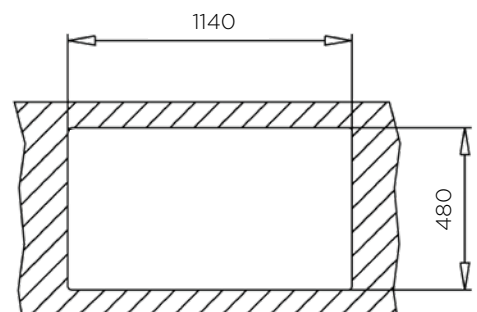

Šifra	Naziv
195397	OREGON granitno korito 116x51 2B-1D črno