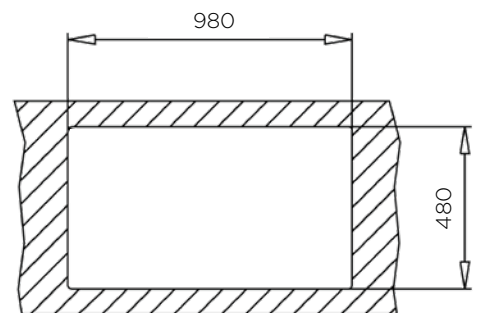

Šifra	Naziv
195265	OREGON granitno korito 100x51 1B-1D črno