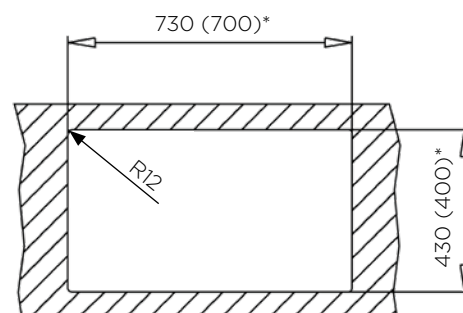

Šifra	Naziv	Tip vgradnje
195191	LUMEN SMART korito 74x44 1B nadpultno	1,2
195194	LUMEN SMART korito 74x44 1B podpultno*	3