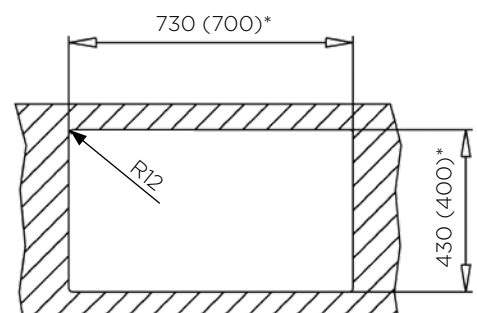

Šifra	Naziv	Tip vgradnje
195367	IN-TECH korito 74x44 1B nadpultno	1,2
195370	IN-TECH korito 74x44 1B podpultno*	3