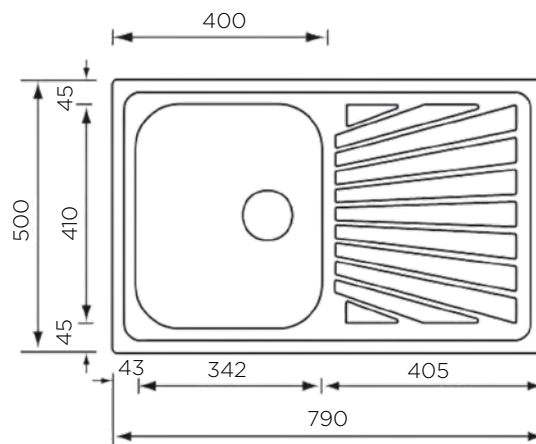

dolžina: 580 mm | širina: 500 mm

NOTRANJA MERA:

dolžina: 325 (215) mm | širina: 400 (335) mm |
globina: 190 mm

MATERIAL: inox sijaj

ZA ELEMENT ŠIRINE OD: 450 mm

IZVRTINA ZA ARMATURO: ne

ODPIRANJE ODTOKA Z GUMBOM (POP-UP): ne

SIFON: da

DODATKI: 195275

Šifra	Naziv
195283	MATICO korito 58x50 1B-1/2D

COMETA 

POMIVALNO KORITO COMETA 79x50 1B-1D

ZUNANJA MERA:

dolžina: 790 mm | širina: 500 mm

NOTRANJA MERA:

dolžina: 342 mm | širina: 410 mm | globina: 190 mm

MATERIAL: inox sijaj

ZA ELEMENT ŠIRINE OD: 450 mm

IZVRTINA ZA ARMATURO: ne

ODPIRANJE ODTOKA Z GUMBOM (POP-UP): ne

SIFON: da

DODATKI: 195275

Šifra	Naziv
195226	COMETA korito 79x50 1B-1D

POMIVALNA KORITA - CLASSICSTYLE

POMIVALNO KORITO COMETA 86x50 1B-1D

ZUNANJA MERA:

dolžina: 860 mm | širina: 500 mm

NOTRANJA MERA:

dolžina: 342 mm | širina: 410 mm | globina: 190 mm

MATERIAL: inox sijaj

ZA ELEMENT ŠIRINE OD: 450 mm