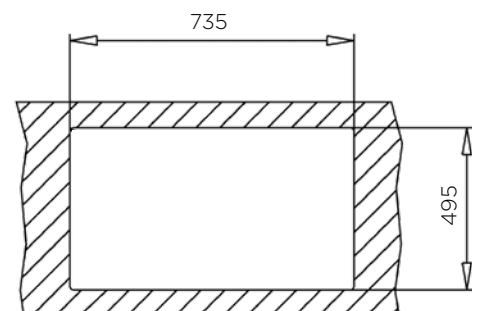

POMIVALNA KORITA - LUXURYSTYLE

POMIVALNO KORITO LUMEN SMART MIX 55x51 1B nadpultno

ZUNANJA MERA:

dolžina: 550 mm | širina: 510 mm

NOTRANJA MERA:

dolžina: 500 mm | širina: 400 mm | globina: 200 mm

MATERIAL: inox sijaj

POMIVALNO KORITO LUMEN SMART MIX 75x51 1B nadpultno

ZUNANJA MERA:

dolžina: 750 mm | širina: 510 mm

NOTRANJA MERA:

dolžina: 700 mm | širina: 400 mm | globina: 200 mm

MATERIAL: inox sijaj

ZA ELEMENT ŠIRINE OD: 800 mm