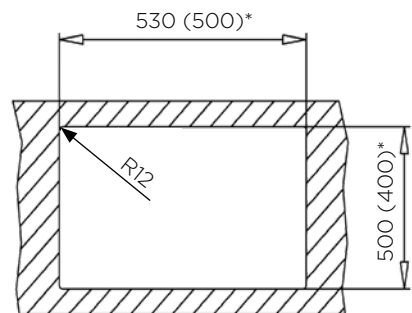

Šifra	Naziv	Tip vgradnje
195366	IN-TECH korito 54x44 1B nadpultno	1,2
195369	IN-TECH korito 54x44 1B podpultno*	3