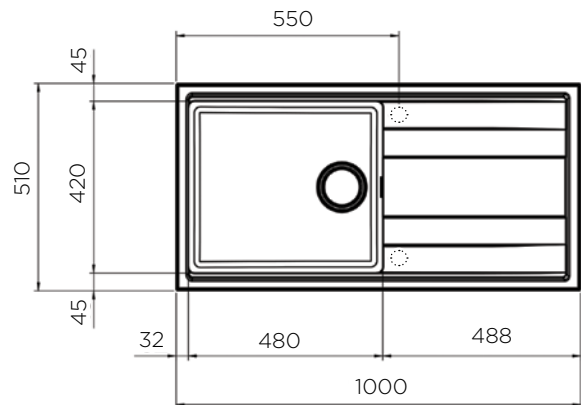

ZUNANJA MERA:

dolžina: 1000 mm | širina: 510 mm

NOTRANJA MERA:

dolžina: 480 mm | širina: 420 mm | globina: 200 mm

MATERIAL: Granitgem

ZA ELEMENT ŠIRINE OD: 600 mm

IZVRTINA ZA ARMATURO: predpripravljena

ODPIRANJE ODTOKA Z GUMBOM (POP-UP): ne

SIFON: da

DODATKI: 195275