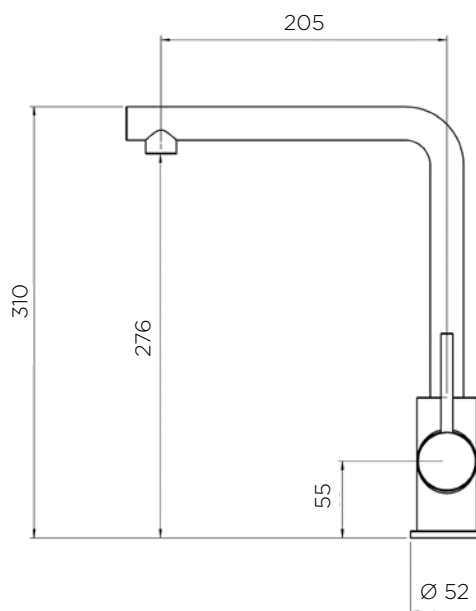

LASTNOSTI:

- premer objemke: Ø 52 mm
- vrtljiv izliv
- vgrajen perlator vložek
- Granitgem

Šifra	Naziv
195266	COLUMBIA armatura 31,0x20,5 črna