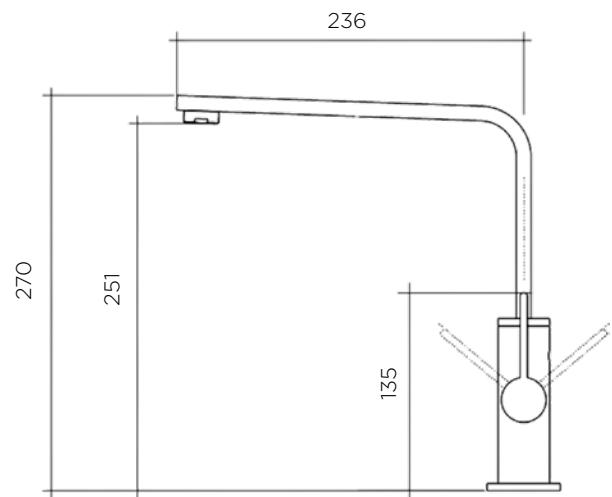

CORSICA ARMATURA

LASTNOSTI:

- premer objemke: Ø 50 mm
- vrtljiv izliv
- vgrajen perlator vložek
- krom

Šifra	Naziv
195243	CORSICA armatura 27,0x23,6 krom