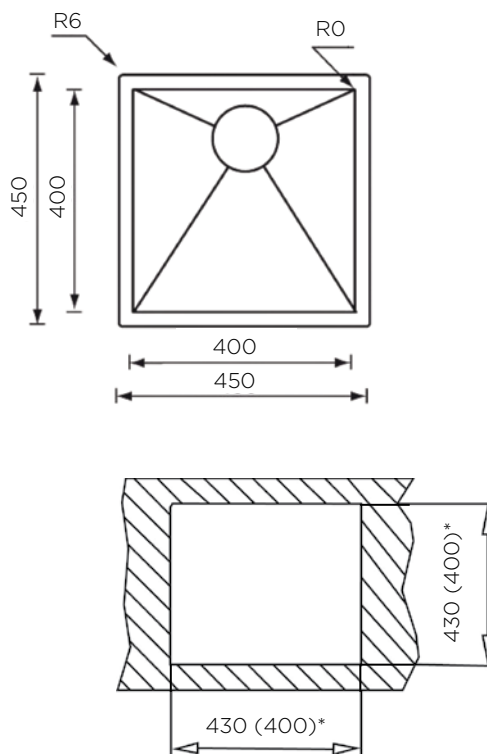

POMIVALNA KORITA - LUXURYSTYLE

POMIVALNO KORITO FILOQUADRA 39x45

1B nadpultno / podpultno*

ZUNANJA MERA:

dolžina: 390 mm | širina: 450 mm

NOTRANJA MERA:

dolžina: 340 mm | širina: 400 mm | globina: 190 mm

MATERIAL: inox sijaj

POMIVALNO KORITO FILOQUADRA 45x45

1B nadpultno / podpultno*

ZUNANJA MERA:

dolžina: 450 mm | širina: 450 mm

NOTRANJA MERA:

dolžina: 400 mm | širina: 400 mm | globina: 190 mm

MATERIAL: inox sijaj

ZA ELEMENT ŠIRINE OD: nadpultni 500 mm |