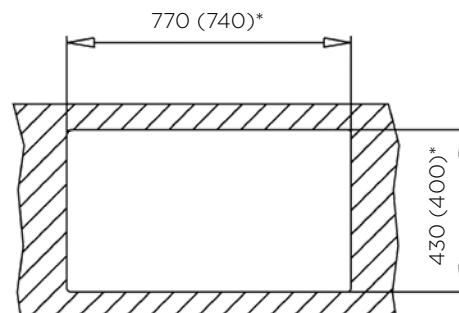

NOTRANJA MERA:

dolžina: 740 mm | širina: 400 mm |

globina: 190/130 mm

MATERIAL: inox sijaj

ZA ELEMENT ŠIRINE OD: nadpultni 900 mm |

*podpultni 900 mm

IZVRTINA ZA ARMATURO: ne

ODPIRANJE ODTOKA Z GUMBOM (POP-UP): ne

SIFON: da

DODATKI: 195269, 195270, 195271, 195272, 195273, 195274, 195275