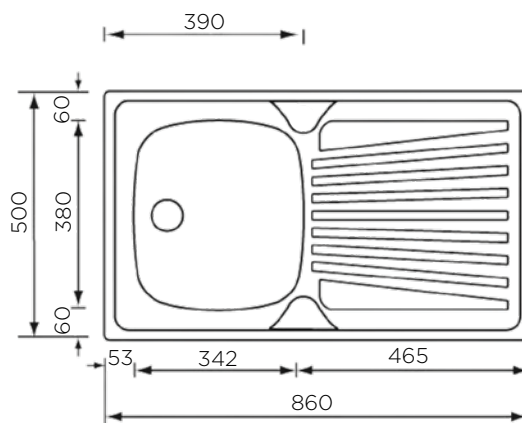

ZUNANJA MERA:

dolžina: 1160 mm | širina: 500 mm

NOTRANJA MERA:

dolžina: 340 (340) mm | širina: 405 mm |
globina: 170 mm

MATERIAL: inox sijaj

ZA ELEMENT ŠIRINE OD: 800 mm

IZVRTINA ZA ARMATURO: ne

ODPIRANJE ODTOKA Z GUMBOM (POP-UP): ne

ZUNANJA MERA:

dolžina: 790 mm | širina: 500 mm

NOTRANJA MERA:

dolžina: 342 (342) mm | širina: 380 mm |
globina: 150 mm

MATERIAL: inox sijaj

ZA ELEMENT ŠIRINE OD: 800 mm

IZVRTINA ZA ARMATURO: ne

ODPIRANJE ODTOKA Z GUMBOM (POP-UP): ne

SIFON: da

DODATKI: 195275

Šifra	Naziv
195235	MONDIAL korito 79x50 2B ECONOMIC PACK

POMIVALNO KORITO MONDIAL 86x50 1B-ID ECONOMIC PACK

ZUNANJA MERA:

dolžina: 860 mm | širina: 500 mm

NOTRANJA MERA:

dolžina: 342 mm | širina: 380 mm | globina: 150 mm

POMIVALNO KORITO MONDIAL 86x50 2B ECONOMIC PACK

ZUNANJA MERA:

dolžina: 860 mm | širina: 500 mm

NOTRANJA MERA:

dolžina: 342 (342) mm | širina: 380 mm |
globina: 150 mm

MATERIAL: inox sijaj

ZA ELEMENT ŠIRINE OD: 800 mm