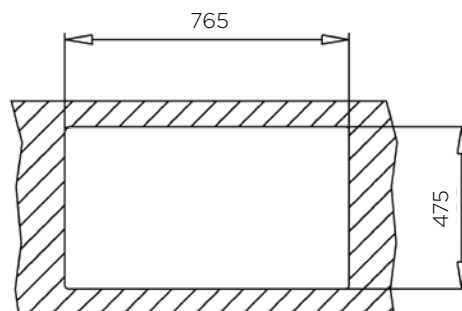

CRISTAL 

POMIVALNO KORITO CRISTAL 79x50 1B-1D

ZUNANJA MERA:

dolžina: 790 mm | širina: 500 mm

NOTRANJA MERA:

dolžina: 342 mm | širina: 410 mm | globina: 210 mm

MATERIAL: inox sijaj

ZA ELEMENT ŠIRINE OD: 450 mm