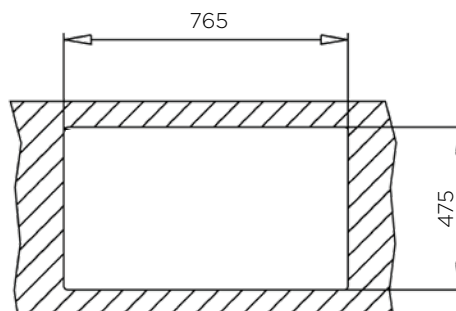

dolžina: 580 mm | širina: 500 mm

NOTRANJA MERA:

dolžina: 325 (215) mm | širina: 400 (335) mm |
globina: 190 mm

MATERIAL: inox sijaj

ZA ELEMENT ŠIRINE OD: 450 mm

IZVRTINA ZA ARMATURO: ne

ODPIRANJE ODTOKA Z GUMBOM (POP-UP): ne

dolžina: 342 mm | širina: 410 mm | globina: 190 mm

MATERIAL: inox sijaj

ZA ELEMENT ŠIRINE OD: 450 mm

IZVRTINA ZA ARMATURO: ne

ODPIRANJE ODTOKA Z GUMBOM (POP-UP): ne

SIFON: da

DODATKI: 195275

Šifra	Naziv
195226	COMETA korito 79x50 1B-1D

POMIVALNA KORITA - CLASSICSTYLE

POMIVALNO KORITO COMETA 86x50 1B-1D

ZUNANJA MERA:

dolžina: 860 mm | širina: 500 mm

NOTRANJA MERA:

dolžina: 342 mm | širina: 410 mm | globina: 190 mm

MATERIAL: inox sijaj

ZA ELEMENT ŠIRINE OD: 450 mm