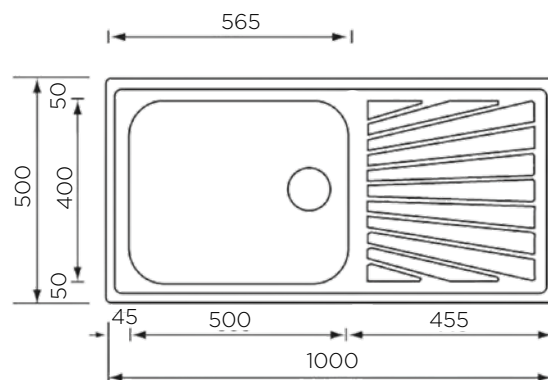

dolžina: 580 mm | širina: 500 mm

NOTRANJA MERA:

dolžina: 325 (215) mm | širina: 400 (335) mm |
globina: 190 mm

MATERIAL: inox sijaj

ZA ELEMENT ŠIRINE OD: 450 mm

IZVRTINA ZA ARMATURO: ne

ODPIRANJE ODTOKA Z GUMBOM (POP-UP): ne

POMIVALNA KORITA - CLASSICSTYLE

POMIVALNO KORITO COMETA 86x50 1B-1D

ZUNANJA MERA:

dolžina: 860 mm | širina: 500 mm

NOTRANJA MERA:

dolžina: 342 mm | širina: 410 mm | globina: 190 mm

MATERIAL: inox sijaj

ZA ELEMENT ŠIRINE OD: 450 mm

IZVRTINA ZA ARMATURO: ne

ODPIRANJE ODTOKA Z GUMBOM (POP-UP): ne

SIFON: da

DODATKI: 195275

Šifra	Naziv
195227	COMETA korito 86x50 1B-1D

POMIVALNO KORITO COMETA 100x50 1B-1D

ZUNANJA MERA:

dolžina: 1000 mm | širina: 500 mm

NOTRANJA MERA:

dolžina: 500 mm | širina: 400 mm | globina: 210 mm

MATERIAL: inox sijaj

ZA ELEMENT ŠIRINE OD: 600 mm

IZVRTINA ZA ARMATURO: ne

ODPIRANJE ODTOKA Z GUMBOM (POP-UP): ne

SIFON: da

DODATKI: 195275