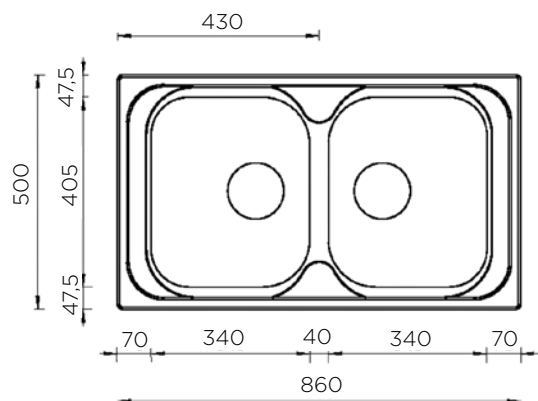

NOTRANJA MERA:

dolžina: 500 mm | širina: 400 mm | globina: 210 mm

MATERIAL: inox sijaj

ZA ELEMENT ŠIRINE OD: 600 mm

IZVRTINA ZA ARMATURO: ne

ODPIRANJE ODTOKA Z GUMBOM (POP-UP): ne

SIFON: da

DODATKI: 195275

Šifra	Naziv
195228	COMETA korito 100x50 1B-1D

GHIBLI 

POMIVALNO KORITO GHIBLI 79x50 1B-1D

ZUNANJA MERA:

dolžina: 790 mm | širina: 500 mm

NOTRANJA MERA:

dolžina: 340 mm | širina: 405 mm | globina: 170 mm

MATERIAL: inox sijaj

ZUNANJA MERA:

dolžina: 860 mm | širina: 500 mm

NOTRANJA MERA:

dolžina: 340 mm | širina: 405 mm | globina: 170 mm

MATERIAL: inox sijaj

ZA ELEMENT ŠIRINE OD: 450 mm

IZVRTINA ZA ARMATURO: ne

ODPIRANJE ODTOKA Z GUMBOM (POP-UP): ne

SIFON: da

DODATKI: 195275

Šifra	Naziv
195230	GHIBLI korito 86X50 1B-1D

POMIVALNO KORITO GHIBLI 86X50 2B

ZUNANJA MERA:

dolžina: 860 mm | širina: 500 mm

NOTRANJA MERA:

dolžina: 340 (340) mm | širina: 405 mm |