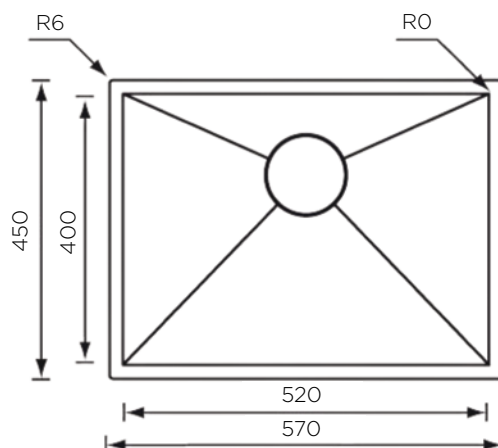

POMIVALNO KORITO FILOQUADRA 57x45 1B nadpultno / podpultno*

ZUNANJA MERA:

dolžina: 570 mm | širina: 450 mm

NOTRANJA MERA:

dolžina: 520 mm | širina: 400 mm |

globina: 190 mm

MATERIAL: inox sijaj

ZA ELEMENT ŠIRINE OD: nadpultni 600 mm |

POMIVALNO KORITO FILOQUADRA 67x45 1-1/2B nadpultno L / podpultno L*

ZUNANJA MERA:

dolžina: 670 mm | širina: 450 mm

NOTRANJA MERA:

dolžina: 620 mm | širina: 400 mm |

globina: 190/130 mm

MATERIAL: inox sijaj

ZA ELEMENT ŠIRINE OD: nadpultni 800 mm |