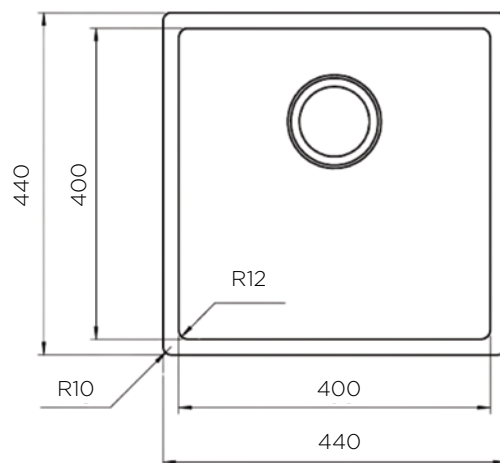

POMIVALNO KORITO IN-TECH MIX 75x51 1B nadpultno

ZUNANJA MERA:

dolžina: 750 mm | širina: 510 mm

NOTRANJA MERA:

dolžina: 700 mm | širina: 400 mm | globina: 200 mm

MATERIAL: inox sijaj

ZA ELEMENT ŠIRINE OD: 800 mm

LUMEN SMART

POMIVALNO KORITO LUMEN SMART 44x44 1B nadpultno / podpultno*

ZUNANJA MERA:

dolžina: 440 mm | širina: 440 mm

NOTRANJA MERA:

dolžina: 400 mm | širina: 400 mm | globina: 200 mm

MATERIAL: inox sijaj