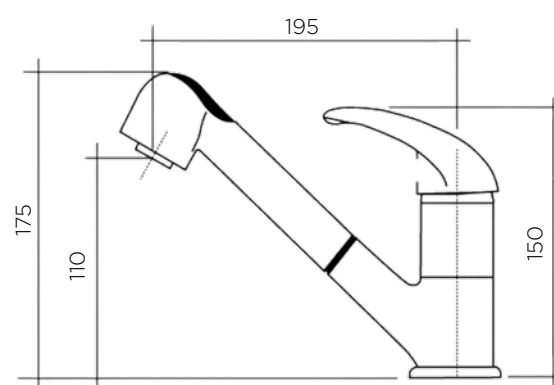

Šifra	Naziv
195254	DESE armatura 37,0x20,45 krom

ADDA ARMATURA

LASTNOSTI:

- premer objemke: Ø 52 mm
- vrtljiv izliv
- vgrajen perlator vložek
- krom

Šifra	Naziv
195255	ADDA armatura 14,0x22,5 krom

ARNO ARMATURA