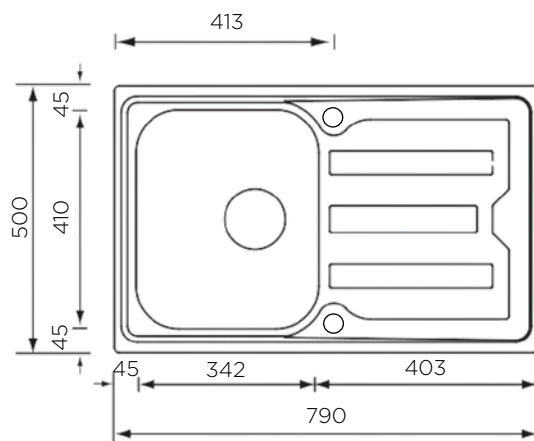

CRISTAL 

POMIVALNO KORITO CRISTAL 79x50 1B-1D

ZUNANJA MERA:

dolžina: 790 mm | širina: 500 mm

NOTRANJA MERA:

dolžina: 342 mm | širina: 410 mm | globina: 210 mm

MATERIAL: inox sijaj

ZA ELEMENT ŠIRINE OD: 450 mm

dolžina: 860 mm | širina: 500 mm

NOTRANJA MERA:

dolžina: 342 mm | širina: 410 mm | globina: 210 mm

MATERIAL: inox sijaj

ZA ELEMENT ŠIRINE OD: 450 mm

IZVRTINA ZA ARMATURO: da

ODPIRANJE ODTOKA Z GUMBOM (POP-UP): da