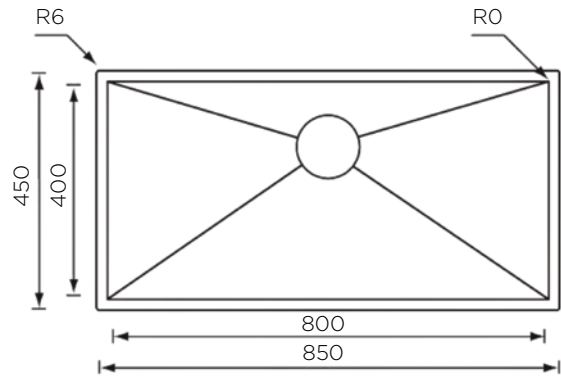

POMIVALNO KORITO FILOQUADRA

79x45 1-1/2B nadpultno L / podpultno L*

ZUNANJA MERA:

dolžina: 790 mm | širina: 450 mm

NOTRANJA MERA:

dolžina: 740 mm | širina: 400 mm |

globina: 190/130 mm

MATERIAL: inox sijaj

POMIVALNA KORITA - LUXURYSTYLE

POMIVALNO KORITO FILOQUADRA 85x45 1B nadpultno / podpultno*

ZUNANJA MERA:

dolžina: 850 mm | širina: 450 mm

NOTRANJA MERA:

dolžina: 800 mm | širina: 400 mm |
globina: 190 mm

MATERIAL: inox sijaj