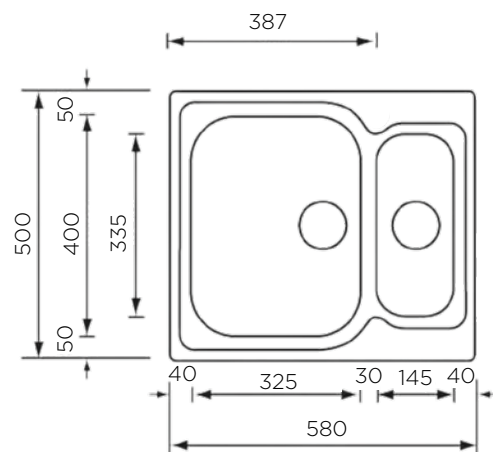

dolžina: 860 mm | širina: 500 mm

NOTRANJA MERA:

dolžina: 342 mm | širina: 410 mm | globina: 210 mm

MATERIAL: inox sijaj

ZA ELEMENT ŠIRINE OD: 450 mm

IZVRTINA ZA ARMATURO: da

ODPIRANJE ODTOKA Z GUMBOM (POP-UP): da

SIFON: da

DODATKI: 195275

Šifra	Naziv
195223	CRISTAL korito 86x50 1B-1D

POMIVALNO KORITO CRISTAL 100x50 1B-1D

ZUNANJA MERA:

dolžina: 1000 mm | širina: 500 mm

NOTRANJA MERA:

dolžina: 500 mm | širina: 400 mm | globina: 210 mm

POMIVALNO KORITO MATICO 58x50 1-1/2B

ZUNANJA MERA:

dolžina: 580 mm | širina: 500 mm

NOTRANJA MERA:

dolžina: 325 (145) mm | širina: 400 (335) mm |
globina: 190/130 mm

MATERIAL: inox sijaj

ZA ELEMENT ŠIRINE OD: 600 mm

dolžina: 580 mm | širina: 500 mm

NOTRANJA MERA:

dolžina: 325 (215) mm | širina: 400 (335) mm |
globina: 190 mm

MATERIAL: inox sijaj

ZA ELEMENT ŠIRINE OD: 450 mm

IZVRTINA ZA ARMATURO: ne

ODPIRANJE ODTOKA Z GUMBOM (POP-UP): ne