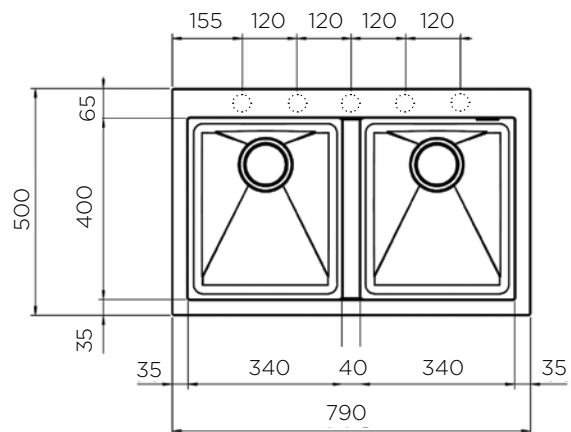

POMIVALNA KORITA - GRANITGEMSTYLE

POMIVALNO KORITO GRANIT NEVADA MIX 79x50 1B črno

*korito na volji samo v črni barvi, ostale barve po naročilu

ZUNANJA MERA:

dolžina: 790 mm | širina: 500 mm

NOTRANJA MERA:

dolžina: 720 mm | širina: 400 mm | globina: 200 mm

MATERIAL: Granitgem

ZA ELEMENT ŠIRINE OD: 800 mm

IZVRTINA ZA ARMATURO: predpripravljena

ODPIRANJE ODTOKA Z GUMBOM (POP-UP): ne

SIFON: da

DODATKI: 195273, 195275

Šifra	Naziv
195263	NEVADA MIX granitno korito 79x50 1B črno

POMIVALNO KORITO GRANIT NEVADA MIX 79x50 2B črno

*korito na volji samo v črni barvi, ostale barve po naročilu

ZUNANJA MERA:

dolžina: 790 mm | širina: 500 mm

NOTRANJA MERA:

dolžina: 720 mm | širina: 400 mm | globina: 200 mm

MATERIAL: Granitgem

ZA ELEMENT ŠIRINE OD: 800 mm

IZVRTINA ZA ARMATURO: predpripravljena

ODPIRANJE ODTOKA Z GUMBOM (POP-UP): ne

SIFON: da

DODATKI: 195273, 195275

Šifra	Naziv
195398	NEVADA MIX granitno korito 79x50 2B črno