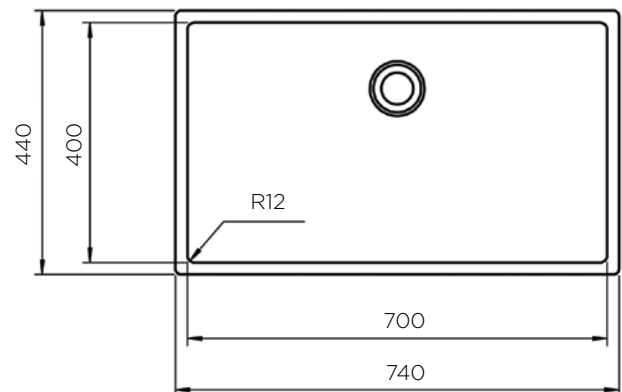

dolžina: 540 mm | širina: 440 mm

NOTRANJA MERA:

dolžina: 500 mm | širina: 400 mm | globina: 200 mm

MATERIAL: inox sijaj

ZA ELEMENT ŠIRINE OD: nadpultni 600 mm |

*podpultni 700mm

IZVRTINA ZA ARMATURO: ne

ODPIRANJE ODTOKA Z GUMBOM (POP-UP): ne

ZUNANJA MERA:

dolžina: 740 mm | širina: 440 mm

NOTRANJA MERA:

dolžina: 700 mm | širina: 400 mm | globina: 200 mm

MATERIAL: inox sijaj

ZA ELEMENT ŠIRINE OD: nadpultni 800 mm |

*podpultni 900mm

IZVRTINA ZA ARMATURO: ne