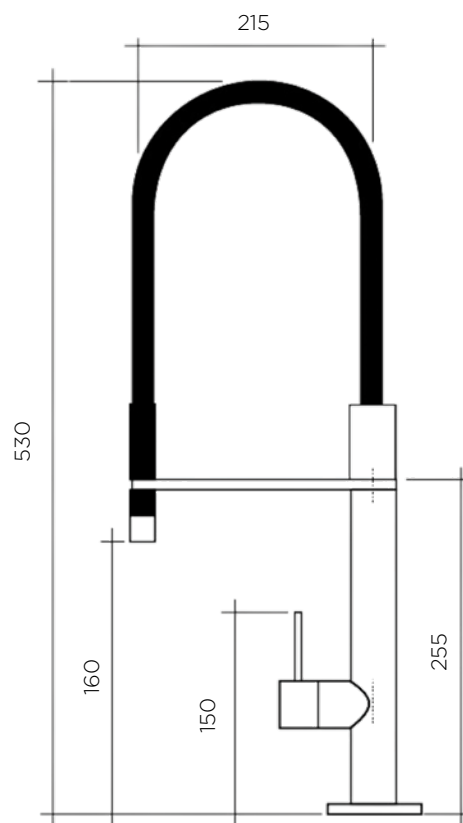

Šifra	Naziv
195250	SANTORINI armatura 53,0x21,5 krom/črna