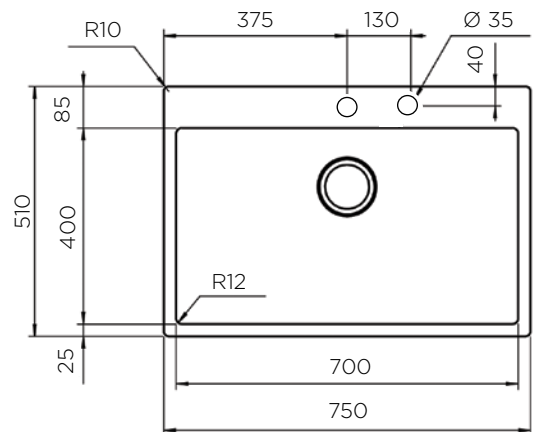

POMIVALNA KORITA - LUXURYSTYLE

POMIVALNO KORITO LUMEN SMART MIX 55x51 1B nadpultno

ZUNANJA MERA:

dolžina: 550 mm | širina: 510 mm

NOTRANJA MERA:

dolžina: 500 mm | širina: 400 mm | globina: 200 mm

MATERIAL: inox sijaj

POMIVALNO KORITO LUMEN SMART MIX 75x51 1B nadpultno

ZUNANJA MERA:

dolžina: 750 mm | širina: 510 mm

NOTRANJA MERA:

dolžina: 700 mm | širina: 400 mm | globina: 200 mm

MATERIAL: inox sijaj

ZA ELEMENT ŠIRINE OD: 800 mm