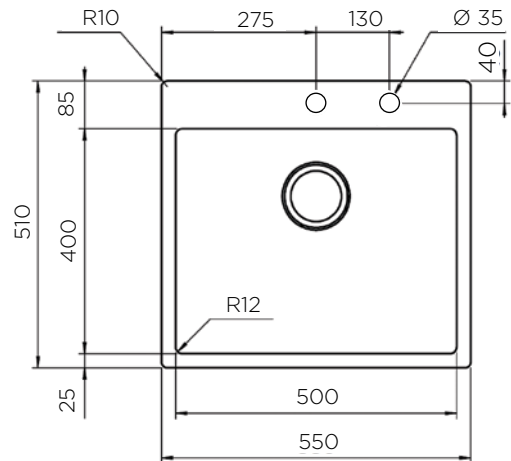

LUMEN SMART MIX

POMIVALNO KORITO LUMEN SMART MIX 45x51 1B nadpultno

ZUNANJA MERA:

dolžina: 450 mm | širina: 510 mm

NOTRANJA MERA:

dolžina: 400 mm | širina: 400 mm | globina: 200 mm

MATERIAL: inox sijaj

ZA ELEMENT ŠIRINE OD: 500 mm

POMIVALNA KORITA - LUXURYSTYLE

POMIVALNO KORITO LUMEN SMART MIX 55x51 1B nadpultno

ZUNANJA MERA:

dolžina: 550 mm | širina: 510 mm

NOTRANJA MERA:

dolžina: 500 mm | širina: 400 mm | globina: 200 mm

MATERIAL: inox sijaj

POMIVALNO KORITO LUMEN SMART MIX 75x51 1B nadpultno

ZUNANJA MERA:

dolžina: 750 mm | širina: 510 mm

NOTRANJA MERA:

dolžina: 700 mm | širina: 400 mm | globina: 200 mm

MATERIAL: inox sijaj

ZA ELEMENT ŠIRINE OD: 800 mm