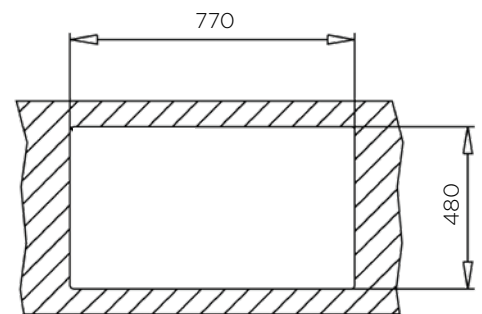

NOTRANJA MERA:

dolžina: 720 mm | širina: 400 mm | globina: 200 mm

MATERIAL: Granitgem

ZA ELEMENT ŠIRINE OD: 800 mm

IZVRTINA ZA ARMATURO: predpripravljena

ODPIRANJE ODTOKA Z GUMBOM (POP-UP): ne

SIFON: da

DODATKI: 195273, 195275

Šifra	Naziv
195263	NEVADA MIX granitno korito 79x50 1B črno