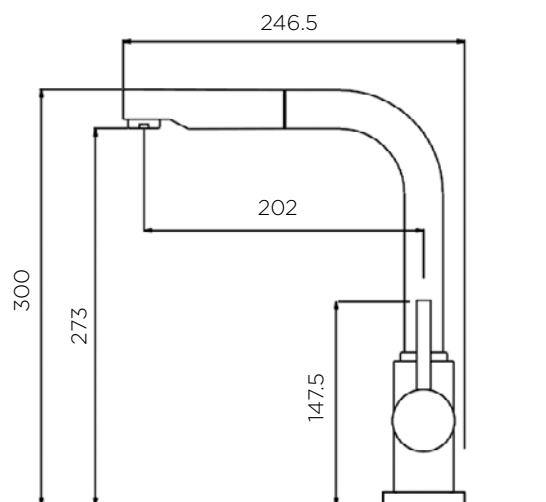

FLY ARMATURA

LASTNOSTI:

- premer objemke: Ø 59 mm
- vrtljiv izliv
- izvlečna glava
- vgrajen perlator vložek
- krom

Šifra	Naziv
195258	FLY armatura 30,0x24,6 krom