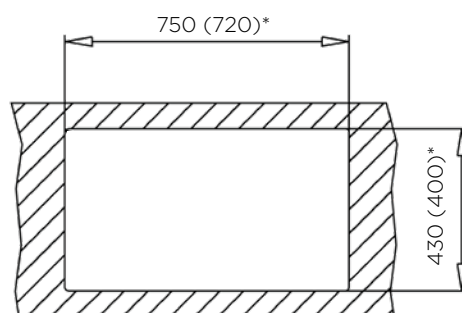

NOTRANJA MERA:

dolžina: 720 mm | širina: 400 mm | globina: 190 mm

MATERIAL: inox sijaj

ZA ELEMENT ŠIRINE OD: nadpultni 800 mm |

*podpultni 900 mm

IZVRTINA ZA ARMATURO: ne

ODPIRANJE ODTOKA Z GUMBOM (POP-UP): ne

SIFON: da

DODATKI: 195269, 195270, 195271, 195272, 195273, 195274, 195275

Šifra	Naziv	Tip vgradnje
195203	FILOQUADRA korito 77x45 1B nadpultno	1,2
195211	FILOQUADRA korito 77x45 1B podpultno*	3