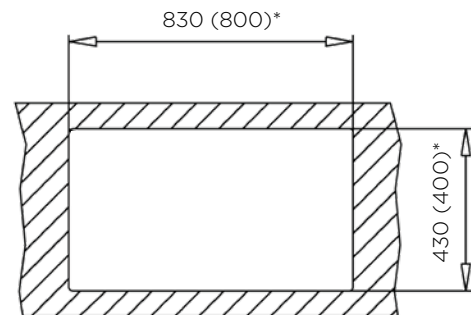

NOTRANJA MERA:

dolžina: 800 mm | širina: 400 mm |
globina: 190 mm

MATERIAL: inox sijaj

ZA ELEMENT ŠIRINE OD: nadpultni 900 mm |

*podpultni 1000 mm

IZVRTINA ZA ARMATURO: ne

ODPIRANJE ODTOKA Z GUMBOM (POP-UP): ne

SIFON: da

DODATKI: 195269, 195270, 195271, 195272, 195273,
195274, 195275

Šifra	Naziv	Tip vgradnje
195205	FILOQUADRA korito 85x45 1B nadpultno	1,2
195213	FILOQUADRA korito 85x45 1B podpultno*	3