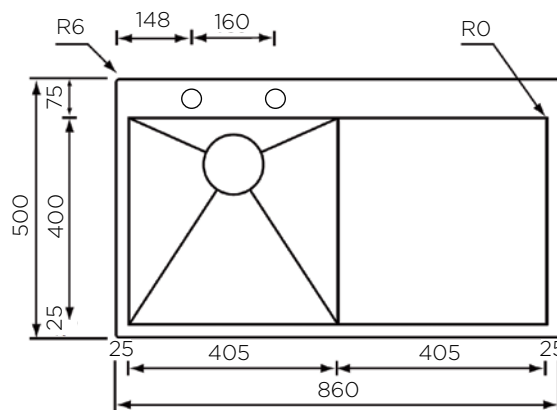

POMIVALNO KORITO FILOQUADRA 85x44 1B-1D podpultno*

ZUNANJA MERA:

dolžina: 850 mm | širina: 440 mm

NOTRANJA MERA:

dolžina: 810 mm | širina: 400 mm |
globina: 190 mm

MATERIAL: inox sijaj

ZA ELEMENT ŠIRINE OD: *podpultni 1000 mm

FILOQUADRA MIX

POMIVALNO KORITO FILOQUADRA MIX 86x50 1B-1D nadpul. L / D , nadpultno

ZUNANJA MERA:

dolžina: 860 mm | širina: 500 mm

NOTRANJA MERA:

dolžina: 405 mm | širina: 400 mm |
globina: 190 mm

MATERIAL: inox sijaj