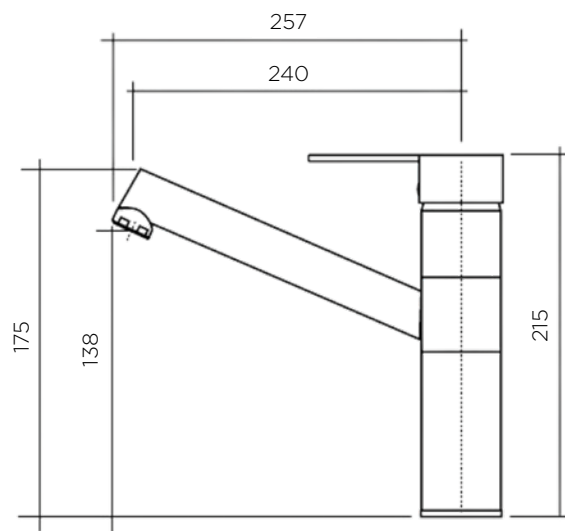

ISARCO ARMATURA

LASTNOSTI:

- premer objemke: Ø 55 mm
- vrtljiv izliv
- vgrajen perlator vložek
- krom

Šifra	Naziv
195257	ISARCO armatura 17,5x25,7 krom