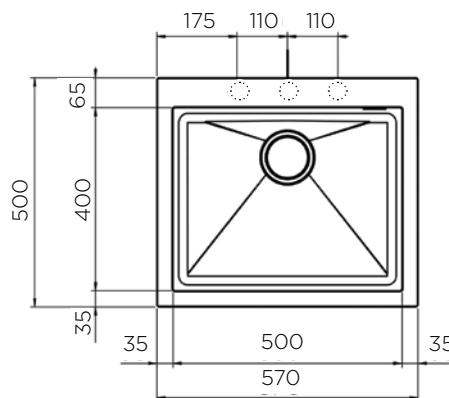

ZUNANJA MERA:

dolžina: 790 mm | širina: 500 mm

NOTRANJA MERA:

dolžina: 342 (342) mm | širina: 380 mm |
globina: 150 mm

MATERIAL: inox sijaj

ZA ELEMENT ŠIRINE OD: 800 mm

IZVRTINA ZA ARMATURO: ne

ODPIRANJE ODTOKA Z GUMBOM (POP-UP): ne

NEVADA MIX

POMIVALNO KORITO GRANIT NEVADA MIX 57x50 1B črno

G01

*korito na volji samo v črni barvi, ostale barve po naročilu

ZUNANJA MERA:

dolžina: 570 mm | širina: 500 mm |

NOTRANJA MERA:

dolžina: 500 mm | širina: 400 mm | globina: 200 mm