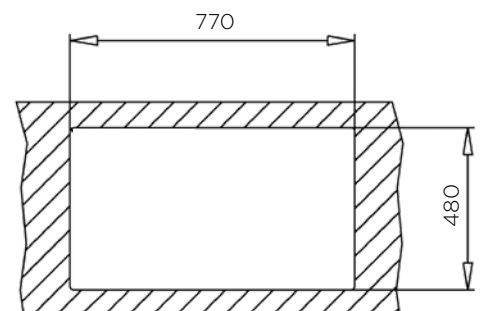

NOTRANJA MERA:

dolžina: 720 mm | širina: 400 mm | globina: 200 mm

MATERIAL: Granitgem

ZA ELEMENT ŠIRINE OD: 800 mm

IZVRTINA ZA ARMATURO: predpripravljena

ODPIRANJE ODTOKA Z GUMBOM (POP-UP): ne

SIFON: da

DODATKI: 195273, 195275

Šifra	Naziv
195398	NEVADA MIX granitno korito 79x50 2B črno