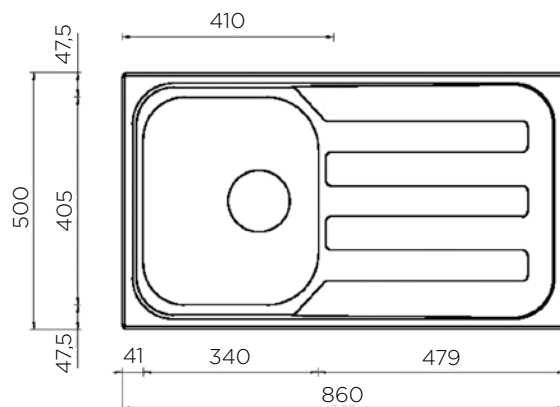

NOTRANJA MERA:

dolžina: 500 mm | širina: 400 mm | globina: 210 mm

MATERIAL: inox sijaj

ZA ELEMENT ŠIRINE OD: 600 mm

IZVRTINA ZA ARMATURO: ne

ODPIRANJE ODTOKA Z GUMBOM (POP-UP): ne

SIFON: da

DODATKI: 195275

Šifra	Naziv
195228	COMETA korito 100x50 1B-1D

GHIBLI 

POMIVALNO KORITO GHIBLI 79x50 1B-1D

ZUNANJA MERA:

dolžina: 790 mm | širina: 500 mm

NOTRANJA MERA:

dolžina: 340 mm | širina: 405 mm | globina: 170 mm

MATERIAL: inox sijaj

ZA ELEMENT ŠIRINE OD: 450 mm

IZVRTINA ZA ARMATURO: ne

ODPIRANJE ODTOKA Z GUMBOM (POP-UP): ne

SIFON: da

DODATKI: 195275

Šifra	Naziv
195229	GHIBLI korito 79x50 1B-1D

POMIVALNA KORITA - CLASSICSTYLE

POMIVALNO KORITO GHIBLI 86X50 1B-1D

ZUNANJA MERA:

dolžina: 860 mm | širina: 500 mm

NOTRANJA MERA:

dolžina: 340 mm | širina: 405 mm | globina: 170 mm

MATERIAL: inox sijaj

ZA ELEMENT ŠIRINE OD: 450 mm

IZVRTINA ZA ARMATURO: ne

ODPIRANJE ODTOKA Z GUMBOM (POP-UP): ne