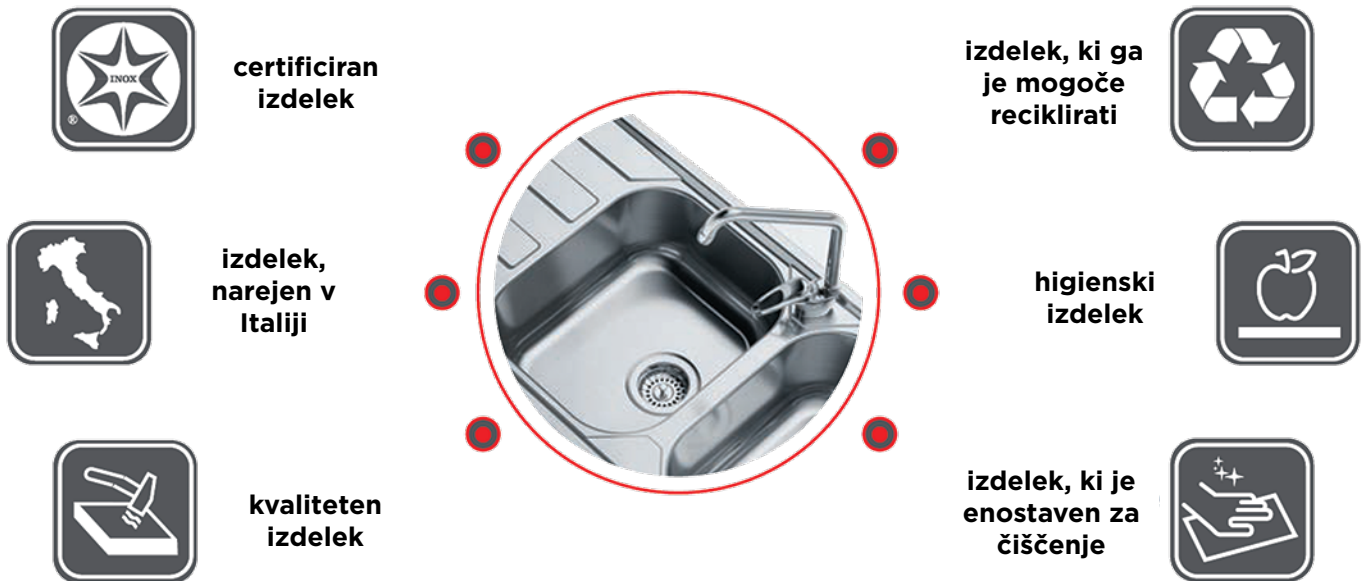

Garancija certificiranega materiala za izdelek

Oznaka "INOX", ki jo je izdal "Centro Inox Servizi Srl", označuje "nerjaveče jeklo", zlitino, ki združuje mehansko trdnost jekla z visoko odpornostjo proti koroziji. Je higieničen, nestrupen material, ki prenese visoke in nizke temperature, z dolgotrajnim elegantnim in vsestranskim videzom.

Izdelek, narejen v Italiji

Od načrtovanja do proizvodnje in od logistike do prodaje CM sledi vrednotam »MADE IN ITALY«, na katerih podjetje že od nekdaj temelji.

Kakovosten izdelek

Za CM koncept kakovosti ni le »zaznava«, ampak resnična lastnost izdelka. Izdelki so zasnovani in oblikovani za izpolnjevanje dolgoročnih potreb kupcev prek avtentičnega partnerstva z glavnimi blagovnimi znamkami v sektorju.

Izdelek, ki ga je mogoče 100% reciklirati

Jeklo je okolju prijazen material, ki ga je mogoče neštetokrat reciklirati, ne da bi pri tem izgubil svoje prvotne lastnosti, zaradi česar je njegov življenjski cikel potencialno neskončen. Zaradi tega je resnično »trajni vir«, kar je bistvenega pomena za razvoj trajnostnega gospodarstva.

Higienski izdelek, primeren za stik s hrano

Uporaba sestavnih delov, ki ne sproščajo škodljivih snovi, je osnovni pomislek v kuhinjskem okolju, vendar ni samoumeven. CM uporablja nerjaveče jeklo Aisi 304 18/10, ker je zaradi visoke odstranljivosti bakterij primerno za stik s hrano.

Izdelek enostaven za čiščenje

Ob upoštevanju nekaj pomembnih ukrepov bo vaše pomivalno korito iz nerjavečega jekla skozi čas ostalo nespremenjeno. CM priporoča uporabo mehke krpe samo z nevtralnimi detergenti za odstranjevanje manjše umazanije ali prstnih odtisov oziroma uporabo najlonskih gobic, kot je "Scotch-Brite", za trdovratno umazanijo.