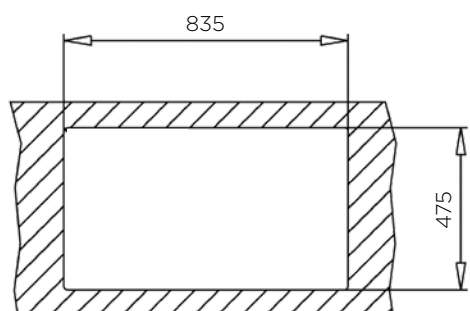

Šifra	Naziv
195230	GHIBLI korito 86X50 1B-1D