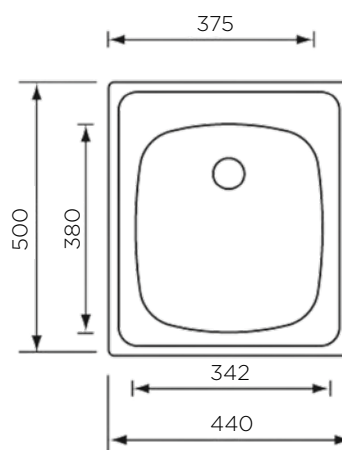

ZUNANJA MERA:

dolžina: 790 mm | širina: 500 mm

NOTRANJA MERA:

dolžina: 342 (342) mm | širina: 380 mm |
globina: 150 mm

MATERIAL: inox sijaj

ZA ELEMENT ŠIRINE OD: 800 mm

IZVRTINA ZA ARMATURO: ne

ODPIRANJE ODTOKA Z GUMBOM (POP-UP): ne

dolžina: 1160 mm | širina: 500 mm

NOTRANJA MERA:

dolžina: 342 (342) mm | širina: 380 mm |
globina: 150 mm

MATERIAL: inox sijaj

ZA ELEMENT ŠIRINE OD: 800 mm

IZVRTINA ZA ARMATURO: ne

ODPIRANJE ODTOKA Z GUMBOM (POP-UP): ne

NOTRANJA MERA:

premer: Ø 375 | globina: 160 mm

MATERIAL: inox sijaj

ZA ELEMENT ŠIRINE OD: 450 mm

IZVRTINA ZA ARMATURO: ne

ODPIRANJE ODTOKA Z GUMBOM (POP-UP): ne

SIFON: da

DODATKI: 195275

Šifra	Naziv
195240	CINZIA korito FI 43,5 1B

POMIVALNO KORITO CINZIA 44x50 1B

ZUNANJA MERA:

dolžina: 440 mm | širina: 500 mm

NOTRANJA MERA:

dolžina: 342 mm | širina: 380 mm | globina: 160 mm

MATERIAL: inox sijaj