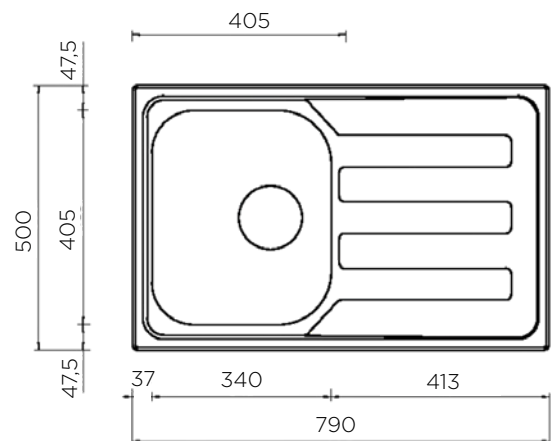

dolžina: 580 mm | širina: 500 mm

NOTRANJA MERA:

dolžina: 325 (215) mm | širina: 400 (335) mm |
globina: 190 mm

MATERIAL: inox sijaj

ZA ELEMENT ŠIRINE OD: 450 mm

IZVRTINA ZA ARMATURO: ne

ODPIRANJE ODTOKA Z GUMBOM (POP-UP): ne

POMIVALNA KORITA - CLASSICSTYLE

POMIVALNO KORITO COMETA 86x50 1B-1D

ZUNANJA MERA:

dolžina: 860 mm | širina: 500 mm

NOTRANJA MERA:

dolžina: 342 mm | širina: 410 mm | globina: 190 mm

MATERIAL: inox sijaj

ZA ELEMENT ŠIRINE OD: 450 mm

NOTRANJA MERA:

dolžina: 500 mm | širina: 400 mm | globina: 210 mm

MATERIAL: inox sijaj

ZA ELEMENT ŠIRINE OD: 600 mm

IZVRTINA ZA ARMATURO: ne

ODPIRANJE ODTOKA Z GUMBOM (POP-UP): ne

SIFON: da

DODATKI: 195275

Šifra	Naziv
195228	COMETA korito 100x50 1B-1D

GHIBLI 

POMIVALNO KORITO GHIBLI 79x50 1B-1D

ZUNANJA MERA:

dolžina: 790 mm | širina: 500 mm

NOTRANJA MERA:

dolžina: 340 mm | širina: 405 mm | globina: 170 mm

MATERIAL: inox sijaj