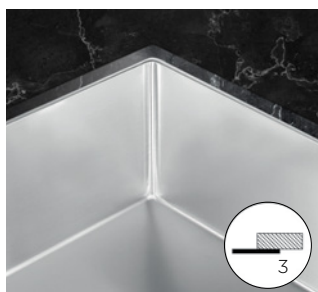

Undertop

Pomivalno korito skrito pod delovno površino za najboljši izkoristek prostora.