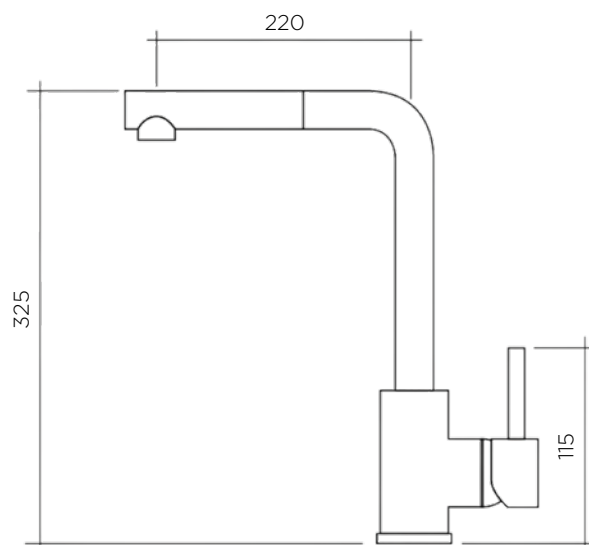

Šifra	Naziv
195246	CHERADI armatura 24,0x20,0 krom

VRACE ARMATURA

LASTNOSTI:

- premer objemke: Ø 50 mm
- vrtljiv izliv
- izvlečna glava
- vgrajen perlator vložek
- krom

Šifra	Naziv
195247	VRACE armatura 32,5x22,0 krom