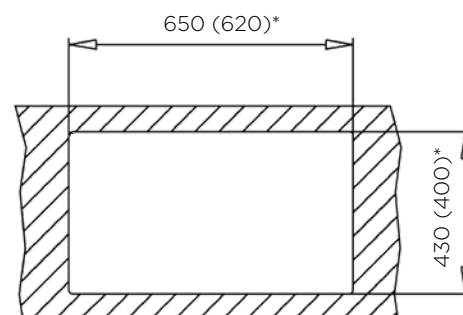

POMIVALNO KORITO FILOQUADRA 67x45 1-1/2B nadpultno L / podpultno L*

ZUNANJA MERA:

dolžina: 670 mm | širina: 450 mm

NOTRANJA MERA:

dolžina: 620 mm | širina: 400 mm |

globina: 190/130 mm

MATERIAL: inox sijaj

ZA ELEMENT ŠIRINE OD: nadpultni 800 mm |

POMIVALNA KORITA - LUXURYSTYLE

POMIVALNO KORITO FILOQUADRA 77x45

1B nadpultno / podpultno*

ZUNANJA MERA:

dolžina: 770 mm | širina: 450 mm

NOTRANJA MERA:

dolžina: 720 mm | širina: 400 mm | globina: 190 mm

MATERIAL: inox sijaj