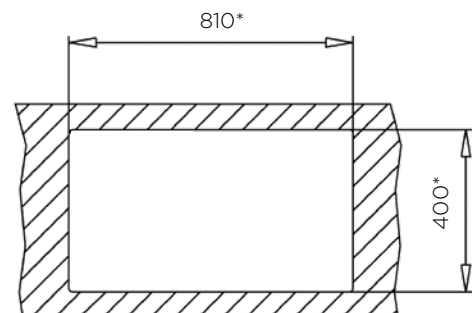

NOTRANJA MERA:

dolžina: 810 mm | širina: 400 mm |
globina: 190 mm

MATERIAL: inox sijaj

ZA ELEMENT ŠIRINE OD: *podpultni 1000 mm

IZVRTINA ZA ARMATURO: ne

ODPIRANJE ODTOKA Z GUMBOM (POP-UP): ne

SIFON: da

DODATKI: 195269, 195270, 195271, 195272, 195273,
195274, 195275