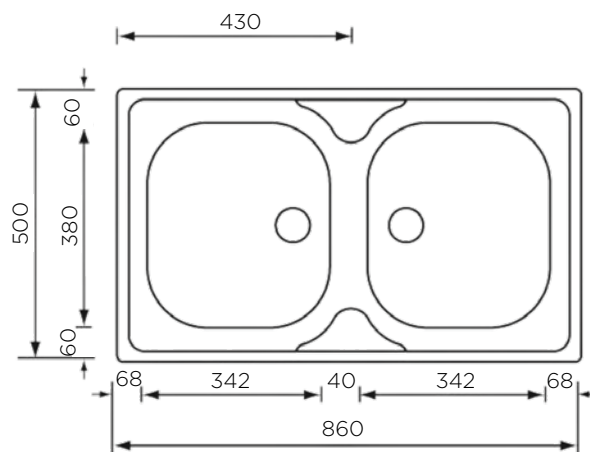

ZUNANJA MERA:

dolžina: 1160 mm | širina: 500 mm

NOTRANJA MERA:

dolžina: 340 (340) mm | širina: 405 mm |
globina: 170 mm

MATERIAL: inox sijaj

ZA ELEMENT ŠIRINE OD: 800 mm

IZVRTINA ZA ARMATURO: ne

ODPIRANJE ODTOKA Z GUMBOM (POP-UP): ne

ZUNANJA MERA:

dolžina: 790 mm | širina: 500 mm

NOTRANJA MERA:

dolžina: 342 (342) mm | širina: 380 mm |
globina: 150 mm

MATERIAL: inox sijaj

ZA ELEMENT ŠIRINE OD: 800 mm

IZVRTINA ZA ARMATURO: ne

ODPIRANJE ODTOKA Z GUMBOM (POP-UP): ne

MATERIAL: inox sijaj

ZA ELEMENT ŠIRINE OD: 450 mm

IZVRTINA ZA ARMATURO: ne

ODPIRANJE ODTOKA Z GUMBOM (POP-UP): ne

SIFON: da

DODATKI: 195275

Šifra	Naziv
195236	MONDIAL korito 86x50 1B-ID ECONOMIC PACK

POMIVALNA KORITA - CLASSICSTYLE

POMIVALNO KORITO MONDIAL 86x50 2B ECONOMIC PACK

ZUNANJA MERA:

dolžina: 860 mm | širina: 500 mm

NOTRANJA MERA:

dolžina: 342 (342) mm | širina: 380 mm |
globina: 150 mm

MATERIAL: inox sijaj

ZA ELEMENT ŠIRINE OD: 800 mm