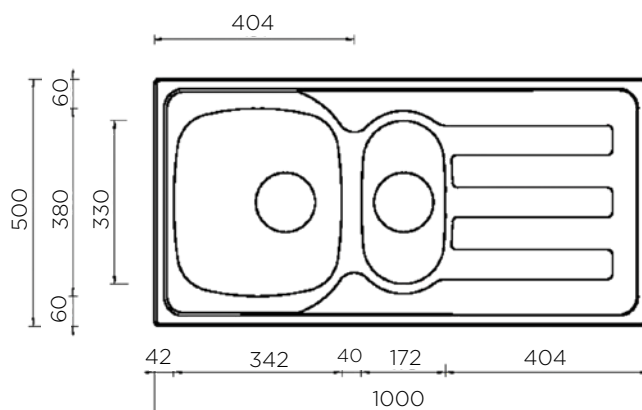

ZUNANJA MERA:

dolžina: 860 mm | širina: 500 mm

NOTRANJA MERA:

dolžina: 340 mm | širina: 405 mm | globina: 170 mm

MATERIAL: inox sijaj

ZA ELEMENT ŠIRINE OD: 450 mm

IZVRTINA ZA ARMATURO: ne

ODPIRANJE ODTOKA Z GUMBOM (POP-UP): ne

SIFON: da

DODATKI: 195275

Šifra	Naziv
195230	GHIBLI korito 86X50 1B-1D

POMIVALNO KORITO GHIBLI 86X50 2B

ZUNANJA MERA:

dolžina: 860 mm | širina: 500 mm

NOTRANJA MERA:

dolžina: 340 (340) mm | širina: 405 mm |

globina: 170 mm

MATERIAL: inox sijaj

ZA ELEMENT ŠIRINE OD: 800 mm

IZVRTINA ZA ARMATURO: ne

ODPIRANJE ODTOKA Z GUMBOM (POP-UP): ne

SIFON: da

DODATKI: 195275

Šifra	Naziv
195231	GHIBLI korito 86X50 2B

POMIVALNA KORITA - CLASSICSTYLE

POMIVALNO KORITO GHIBLI 100X50 1-1/2B-1D

ZUNANJA MERA:

dolžina: 1000 mm | širina: 500 mm

NOTRANJA MERA:

dolžina: 342 (172) mm | širina: 380 (330) mm |
globina: 160/100 mm

MATERIAL: inox sijaj