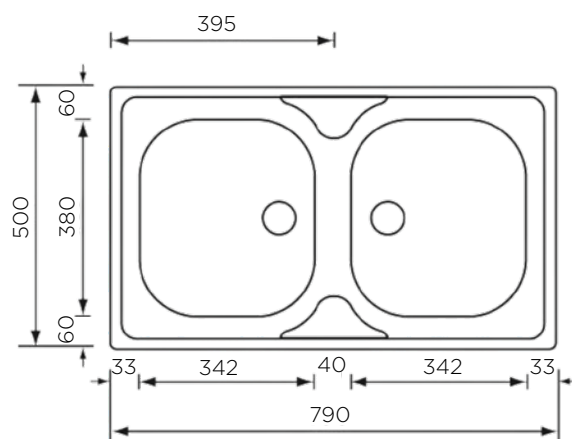

ZUNANJA MERA:

dolžina: 1160 mm | širina: 500 mm

NOTRANJA MERA:

dolžina: 340 (340) mm | širina: 405 mm |
globina: 170 mm

MATERIAL: inox sijaj

ZA ELEMENT ŠIRINE OD: 800 mm

IZVRTINA ZA ARMATURO: ne

ODPIRANJE ODTOKA Z GUMBOM (POP-UP): ne

SIFON: da

DODATKI: 195275

Šifra	Naziv
195233	GHIBLI korito 116X50 2B-1D

**POMIVALNO KORITO MONDIAL 79x50
1B-ID ECONOMIC PACK**

ZUNANJA MERA:

dolžina: 790 mm | širina: 500 mm

NOTRANJA MERA:

dolžina: 342 mm | širina: 380 mm | globina: 150 mm

MATERIAL: inox sijaj

ZA ELEMENT ŠIRINE OD: 450 mm

IZVRTINA ZA ARMATURO: ne

ODPIRANJE ODTOKA Z GUMBOM (POP-UP): ne

SIFON: da

DODATKI: 195275

Šifra	Naziv
195234	MONDIAL korito 79x50 1B-ID ECONOMIC PACK

POMIVALNO KORITO MONDIAL 79x50 2B ECONOMIC PACK

ZUNANJA MERA:

dolžina: 790 mm | širina: 500 mm

NOTRANJA MERA:

dolžina: 342 (342) mm | širina: 380 mm |
globina: 150 mm

MATERIAL: inox sijaj

ZA ELEMENT ŠIRINE OD: 800 mm

IZVRTINA ZA ARMATURO: ne

ODPIRANJE ODTOKA Z GUMBOM (POP-UP): ne