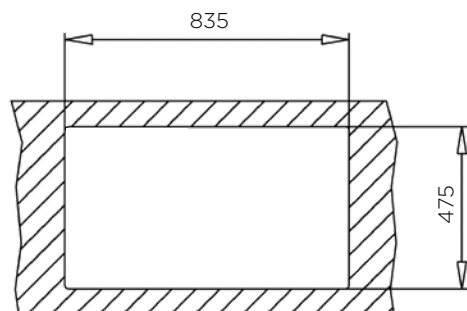

globina: 170 mm

MATERIAL: inox sijaj

ZA ELEMENT ŠIRINE OD: 800 mm

IZVRTINA ZA ARMATURO: ne

ODPIRANJE ODTOKA Z GUMBOM (POP-UP): ne

SIFON: da

DODATKI: 195275

Šifra	Naziv
195231	GHIBLI korito 86X50 2B

POMIVALNA KORITA - CLASSICSTYLE

POMIVALNO KORITO GHIBLI 100X50 1-1/2B-1D

ZUNANJA MERA:

dolžina: 1000 mm | širina: 500 mm

NOTRANJA MERA:

dolžina: 342 (172) mm | širina: 380 (330) mm |
globina: 160/100 mm

MATERIAL: inox sijaj