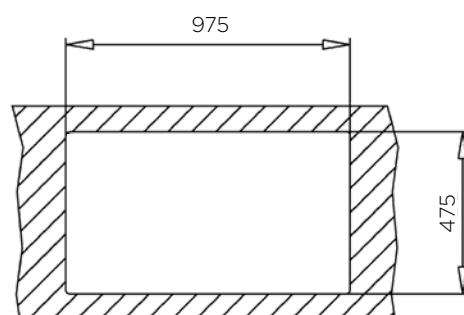

NOTRANJA MERA:

dolžina: 342 (172) mm | širina: 380 (330) mm |
globina: 160/100 mm

MATERIAL: inox sijaj

ZA ELEMENT ŠIRINE OD: 600 mm, 800 mm od
začetka elementa

IZVRTINA ZA ARMATURO: ne

ODPIRANJE ODTOKA Z GUMBOM (POP-UP): ne

SIFON: da

DODATKI: 195275

Šifra	Naziv
195232	GHIBLI korito 100X50 1-1/2B-1D