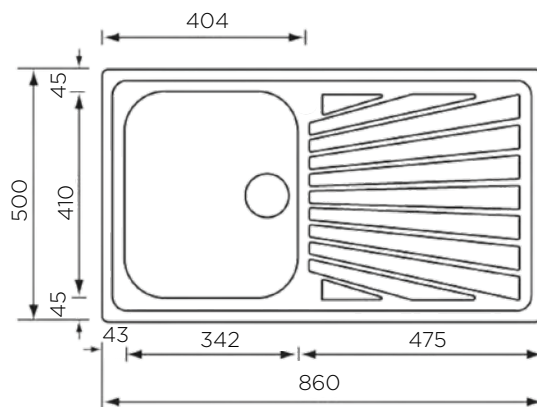

dolžina: 580 mm | širina: 500 mm

NOTRANJA MERA:

dolžina: 325 (215) mm | širina: 400 (335) mm |
globina: 190 mm

MATERIAL: inox sijaj

ZA ELEMENT ŠIRINE OD: 450 mm

IZVRTINA ZA ARMATURO: ne

ODPIRANJE ODTOKA Z GUMBOM (POP-UP): ne

SIFON: da

DODATKI: 195275

Šifra	Naziv
195283	MATICO korito 58x50 1B-1/2D

COMETA 

POMIVALNO KORITO COMETA 79x50 1B-1D

ZUNANJA MERA:

dolžina: 790 mm | širina: 500 mm

NOTRANJA MERA:

dolžina: 342 mm | širina: 410 mm | globina: 190 mm

MATERIAL: inox sijaj

ZA ELEMENT ŠIRINE OD: 450 mm

IZVRTINA ZA ARMATURO: ne

ODPIRANJE ODTOKA Z GUMBOM (POP-UP): ne

SIFON: da

DODATKI: 195275

Šifra	Naziv
195226	COMETA korito 79x50 1B-1D

POMIVALNA KORITA - CLASSICSTYLE

POMIVALNO KORITO COMETA 86x50 1B-1D

ZUNANJA MERA:

dolžina: 860 mm | širina: 500 mm

NOTRANJA MERA:

dolžina: 342 mm | širina: 410 mm | globina: 190 mm

MATERIAL: inox sijaj

ZA ELEMENT ŠIRINE OD: 450 mm