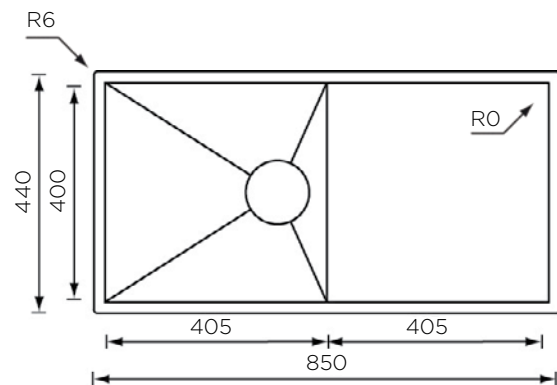

POMIVALNA KORITA - LUXURYSTYLE

POMIVALNO KORITO FILOQUADRA 85x45 1B nadpultno / podpultno*

ZUNANJA MERA:

dolžina: 850 mm | širina: 450 mm

NOTRANJA MERA:

dolžina: 800 mm | širina: 400 mm |
globina: 190 mm

MATERIAL: inox sijaj

POMIVALNO KORITO FILOQUADRA 85x44 1B-1D podpultno*

ZUNANJA MERA:

dolžina: 850 mm | širina: 440 mm

NOTRANJA MERA:

dolžina: 810 mm | širina: 400 mm |
globina: 190 mm

MATERIAL: inox sijaj

ZA ELEMENT ŠIRINE OD: *podpultni 1000 mm