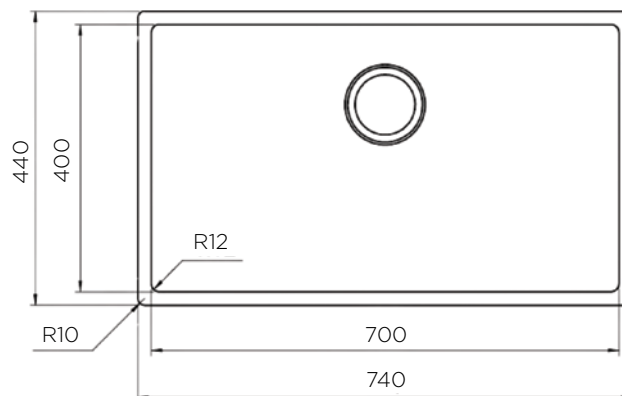

POMIVALNA KORITA - LUXURYSTYLE

POMIVALNO KORITO LUMEN SMART 54x44

1B nadpultno / podpultno*

ZUNANJA MERA:

dolžina: 540 mm | širina: 440 mm

NOTRANJA MERA:

dolžina: 500 mm | širina: 400 mm | globina: 200 mm

MATERIAL: inox sijaj

POMIVALNO KORITO LUMEN SMART 74x44

1B nadpultno / podpultno*

ZUNANJA MERA:

dolžina: 740 mm | širina: 440 mm

NOTRANJA MERA:

dolžina: 700 mm | širina: 400 mm | globina: 200 mm

MATERIAL: inox sijaj

ZA ELEMENT ŠIRINE OD: nadpultni 800 mm |