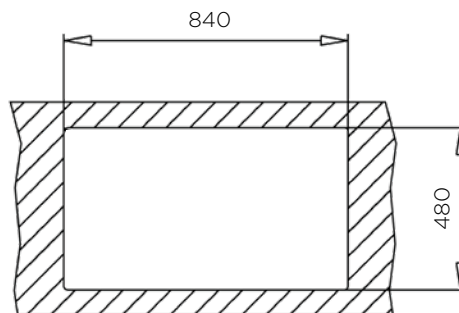

POMIVALNO KORITO FILOQUADRA 85x44 1B-1D podpultno*

ZUNANJA MERA:

dolžina: 850 mm | širina: 440 mm

NOTRANJA MERA:

dolžina: 810 mm | širina: 400 mm |
globina: 190 mm

MATERIAL: inox sijaj

ZA ELEMENT ŠIRINE OD: *podpultni 1000 mm

FILOQUADRA MIX

POMIVALNO KORITO FILOQUADRA MIX 86x50 1B-1D nadpul. L / D , nadpultno

ZUNANJA MERA:

dolžina: 860 mm | širina: 500 mm

NOTRANJA MERA:

dolžina: 405 mm | širina: 400 mm |
globina: 190 mm

MATERIAL: inox sijaj