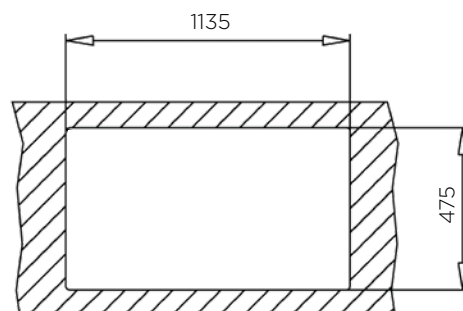

NOTRANJA MERA:

dolžina: 340 (340) mm | širina: 405 mm |
globina: 170 mm

MATERIAL: inox sijaj

ZA ELEMENT ŠIRINE OD: 800 mm

IZVRTINA ZA ARMATURO: ne

ODPIRANJE ODTOKA Z GUMBOM (POP-UP): ne

SIFON: da

DODATKI: 195275

Šifra	Naziv
195233	GHIBLI korito 116X50 2B-1D