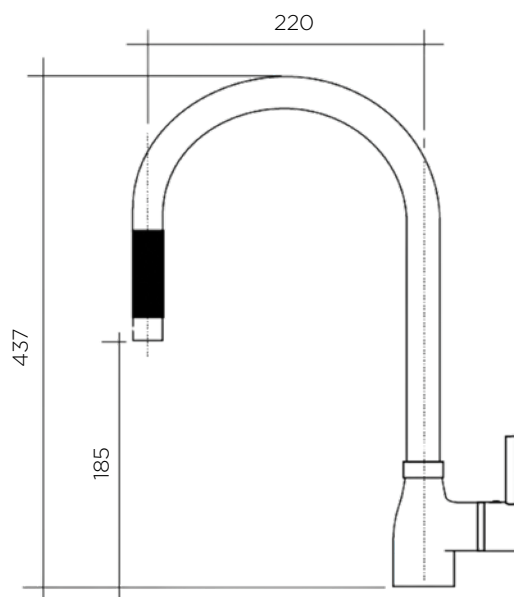

Šifra	Naziv
195246	CHERADI armatura 24,0x20,0 krom

VRACE ARMATURA

LASTNOSTI:

- premer objemke: Ø 50 mm
- vrtljiv izliv
- izvlečna glava
- vgrajen perlator vložek
- krom

Šifra	Naziv
195247	VRACE armatura 32,5x22,0 krom

MARTANA ARMATURA

LASTNOSTI:

- premer objemke: Ø 50 mm
- vrtljiv izliv
- izvlečna glava
- vgrajen perlator vložek
- krom / črna

Šifra	Naziv
195248	MARTANA armatura 43,7x22,0 krom/črna

ISCHIA ARMATURA

LASTNOSTI: