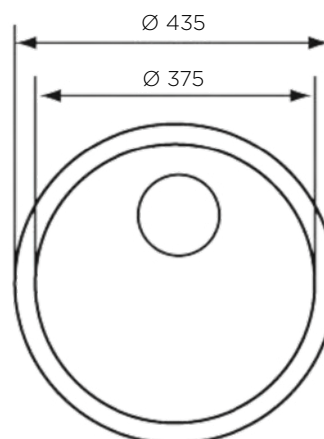

dolžina: 1160 mm | širina: 500 mm

NOTRANJA MERA:

dolžina: 342 (342) mm | širina: 380 mm |
globina: 150 mm

MATERIAL: inox sijaj

ZA ELEMENT ŠIRINE OD: 800 mm

IZVRTINA ZA ARMATURO: ne

ODPIRANJE ODTOKA Z GUMBOM (POP-UP): ne

SIFON: da

DODATKI: 195275

Šifra	Naziv
195239	MONDIAL korito 116x50 2B-1D ECONOMIC PACK

CINZIA 

POMIVALNA KORITA - CLASSICSTYLE

POMIVALNO KORITO CINZIA Ø 43,5 1B

ZUNANJA MERA:

premer: Ø 435 mm