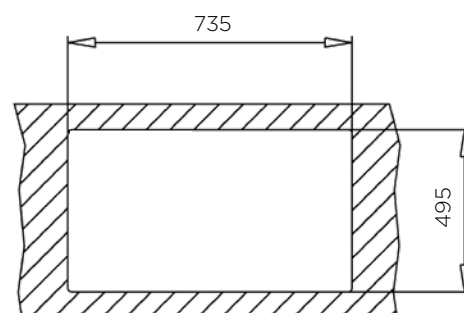

POMIVALNA KORITA - LUXURYSTYLE

POMIVALNO KORITO IN-TECH MIX 55x51 1B nadpultno

ZUNANJA MERA:

dolžina: 550 mm | širina: 510 mm

NOTRANJA MERA:

dolžina: 500 mm | širina: 400 mm | globina: 200 mm

MATERIAL: inox sijaj

POMIVALNO KORITO IN-TECH MIX 75x51 1B nadpultno

ZUNANJA MERA:

dolžina: 750 mm | širina: 510 mm

NOTRANJA MERA:

dolžina: 700 mm | širina: 400 mm | globina: 200 mm

MATERIAL: inox sijaj

ZA ELEMENT ŠIRINE OD: 800 mm