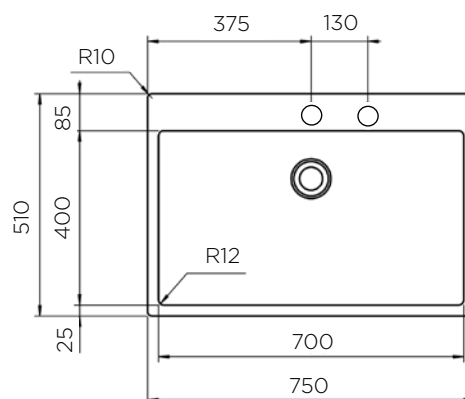

dolžina: 540 mm | širina: 440 mm

NOTRANJA MERA:

dolžina: 500 mm | širina: 400 mm | globina: 200 mm

MATERIAL: inox sijaj

ZA ELEMENT ŠIRINE OD: nadpultni 600 mm |

*podpultni 700mm

IZVRTINA ZA ARMATURO: ne

ODPIRANJE ODTOKA Z GUMBOM (POP-UP): ne

ZUNANJA MERA:

dolžina: 740 mm | širina: 440 mm

NOTRANJA MERA:

dolžina: 700 mm | širina: 400 mm | globina: 200 mm

MATERIAL: inox sijaj

ZA ELEMENT ŠIRINE OD: nadpultni 800 mm |

*podpultni 900mm

IZVRTINA ZA ARMATURO: ne

POMIVALNA KORITA - LUXURYSTYLE

POMIVALNO KORITO IN-TECH MIX 55x51 1B nadpultno

ZUNANJA MERA:

dolžina: 550 mm | širina: 510 mm

NOTRANJA MERA:

dolžina: 500 mm | širina: 400 mm | globina: 200 mm

MATERIAL: inox sijaj

POMIVALNO KORITO IN-TECH MIX 75x51 1B nadpultno

ZUNANJA MERA:

dolžina: 750 mm | širina: 510 mm

NOTRANJA MERA:

dolžina: 700 mm | širina: 400 mm | globina: 200 mm

MATERIAL: inox sijaj

ZA ELEMENT ŠIRINE OD: 800 mm