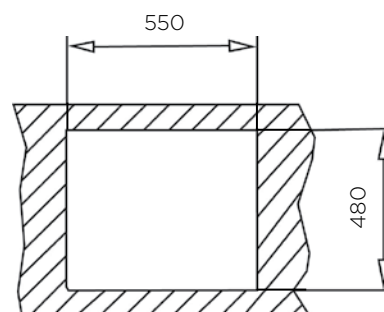

NEVADA MIX

POMIVALNO KORITO GRANIT NEVADA MIX 57x50 1B črno

G01

*korito na volji samo v črni barvi, ostale barve po naročilu

ZUNANJA MERA:

dolžina: 570 mm | širina: 500 mm |

NOTRANJA MERA:

dolžina: 500 mm | širina: 400 mm | globina: 200 mm