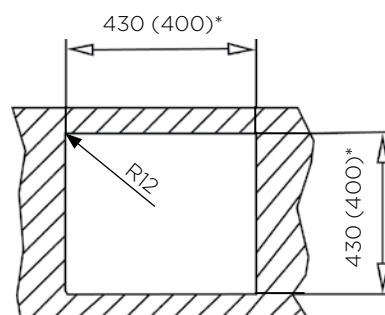

POMIVALNO KORITO IN-TECH MIX 75x51 1B nadpultno

ZUNANJA MERA:

dolžina: 750 mm | širina: 510 mm

NOTRANJA MERA:

dolžina: 700 mm | širina: 400 mm | globina: 200 mm

MATERIAL: inox sijaj

ZA ELEMENT ŠIRINE OD: 800 mm

LUMEN SMART

POMIVALNO KORITO LUMEN SMART 44x44 1B nadpultno / podpultno*

ZUNANJA MERA:

dolžina: 440 mm | širina: 440 mm

NOTRANJA MERA:

dolžina: 400 mm | širina: 400 mm | globina: 200 mm

MATERIAL: inox sijaj