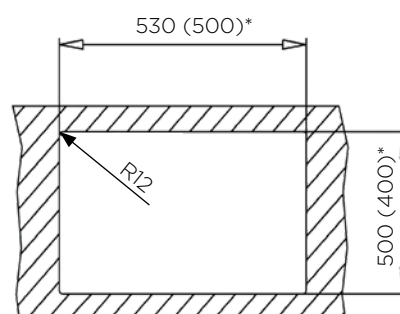

Šifra	Naziv	Tip vgradnje
195190	LUMEN SMART korito 54x44 1B nadpultno	1,2
195193	LUMEN SMART korito 54x44 1B podpultno*	3