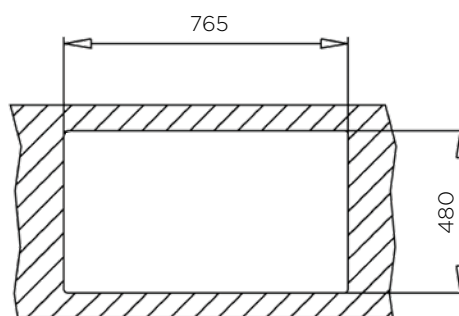

Šifra	Naziv
195235	MONDIAL korito 79x50 2B ECONOMIC PACK