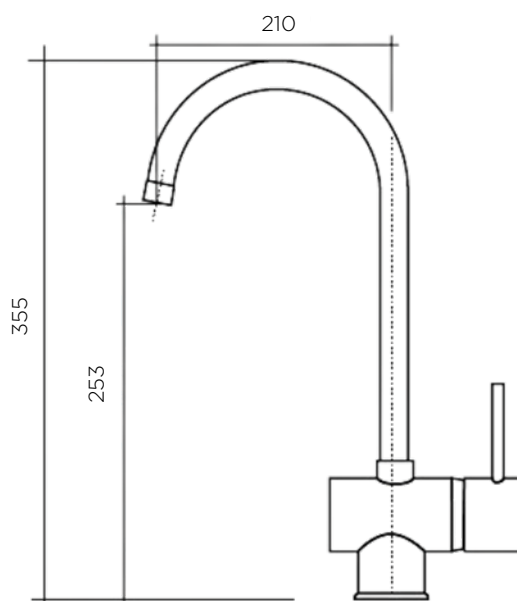

Šifra	Naziv
195249	ISCHIA armatura 35,5x21,0 krom