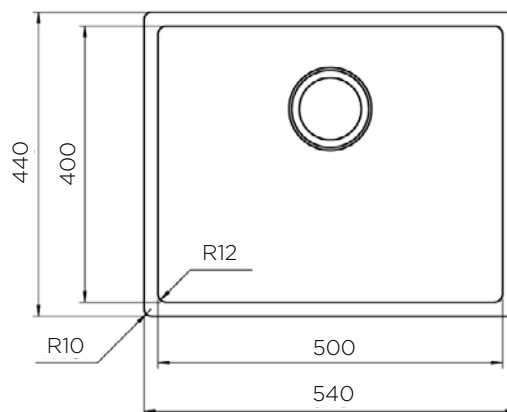

LUMEN SMART

POMIVALNO KORITO LUMEN SMART 44x44 1B nadpultno / podpultno*

ZUNANJA MERA:

dolžina: 440 mm | širina: 440 mm

NOTRANJA MERA:

dolžina: 400 mm | širina: 400 mm | globina: 200 mm

MATERIAL: inox sijaj

POMIVALNA KORITA - LUXURYSTYLE

POMIVALNO KORITO LUMEN SMART 54x44

1B nadpultno / podpultno*

ZUNANJA MERA:

dolžina: 540 mm | širina: 440 mm

NOTRANJA MERA:

dolžina: 500 mm | širina: 400 mm | globina: 200 mm

MATERIAL: inox sijaj