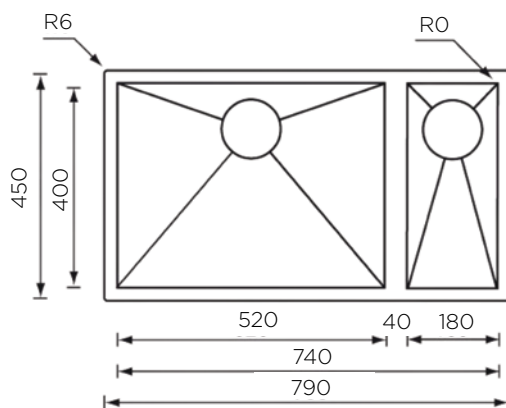

POMIVALNA KORITA - LUXURYSTYLE

POMIVALNO KORITO FILOQUADRA 77x45

1B nadpultno / podpultno*

ZUNANJA MERA:

dolžina: 770 mm | širina: 450 mm

NOTRANJA MERA:

dolžina: 720 mm | širina: 400 mm | globina: 190 mm

MATERIAL: inox sijaj

POMIVALNO KORITO FILOQUADRA

79x45 1-1/2B nadpultno L / podpultno L*

ZUNANJA MERA:

dolžina: 790 mm | širina: 450 mm

NOTRANJA MERA:

dolžina: 740 mm | širina: 400 mm |

globina: 190/130 mm

MATERIAL: inox sijaj