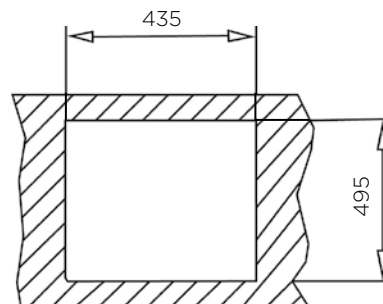

POMIVALNO KORITO LUMEN SMART 74x44

1B nadpultno / podpultno*

ZUNANJA MERA:

dolžina: 740 mm | širina: 440 mm

NOTRANJA MERA:

dolžina: 700 mm | širina: 400 mm | globina: 200 mm

MATERIAL: inox sijaj

ZA ELEMENT ŠIRINE OD: nadpultni 800 mm |

LUMEN SMART MIX

POMIVALNO KORITO LUMEN SMART MIX 45x51 1B nadpultno

ZUNANJA MERA:

dolžina: 450 mm | širina: 510 mm

NOTRANJA MERA:

dolžina: 400 mm | širina: 400 mm | globina: 200 mm

MATERIAL: inox sijaj

ZA ELEMENT ŠIRINE OD: 500 mm