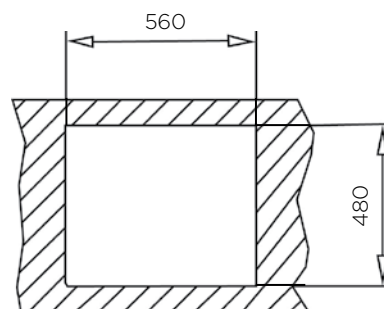

dolžina: 860 mm | širina: 500 mm

NOTRANJA MERA:

dolžina: 342 mm | širina: 410 mm | globina: 210 mm

MATERIAL: inox sijaj

ZA ELEMENT ŠIRINE OD: 450 mm

IZVRTINA ZA ARMATURO: da

ODPIRANJE ODTOKA Z GUMBOM (POP-UP): da

SIFON: da

DODATKI: 195275

Šifra	Naziv
195223	CRISTAL korito 86x50 1B-1D

POMIVALNO KORITO CRISTAL 100x50 1B-1D

ZUNANJA MERA:

dolžina: 1000 mm | širina: 500 mm

NOTRANJA MERA:

dolžina: 500 mm | širina: 400 mm | globina: 210 mm

POMIVALNO KORITO MATICO 58x50 1-1/2B

ZUNANJA MERA:

dolžina: 580 mm | širina: 500 mm

NOTRANJA MERA:

dolžina: 325 (145) mm | širina: 400 (335) mm |
globina: 190/130 mm

MATERIAL: inox sijaj

ZA ELEMENT ŠIRINE OD: 600 mm