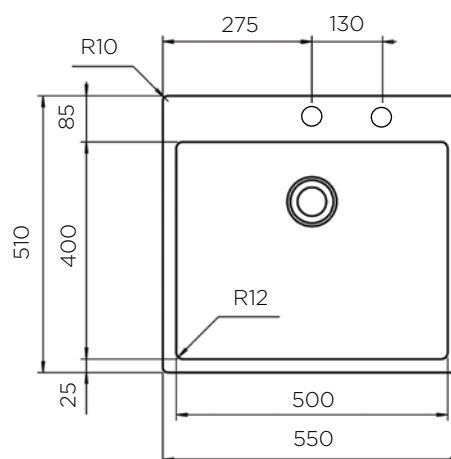

dolžina: 540 mm | širina: 440 mm

NOTRANJA MERA:

dolžina: 500 mm | širina: 400 mm | globina: 200 mm

MATERIAL: inox sijaj

ZA ELEMENT ŠIRINE OD: nadpultni 600 mm |

*podpultni 700mm

IZVRTINA ZA ARMATURO: ne

ODPIRANJE ODTOKA Z GUMBOM (POP-UP): ne

ZUNANJA MERA:

dolžina: 740 mm | širina: 440 mm

NOTRANJA MERA:

dolžina: 700 mm | širina: 400 mm | globina: 200 mm

MATERIAL: inox sijaj

ZA ELEMENT ŠIRINE OD: nadpultni 800 mm |

*podpultni 900mm

IZVRTINA ZA ARMATURO: ne

IN-TECH MIX

POMIVALNO KORITO IN-TECH MIX 45x51 1B nadpultno

ZUNANJA MERA:

dolžina: 450 mm | širina: 510 mm

NOTRANJA MERA:

dolžina: 400 mm | širina: 400 mm | globina: 200 mm

MATERIAL: inox sijaj

ZA ELEMENT ŠIRINE OD: 500 mm

POMIVALNA KORITA - LUXURYSTYLE

POMIVALNO KORITO IN-TECH MIX 55x51 1B nadpultno

ZUNANJA MERA:

dolžina: 550 mm | širina: 510 mm

NOTRANJA MERA:

dolžina: 500 mm | širina: 400 mm | globina: 200 mm

MATERIAL: inox sijaj